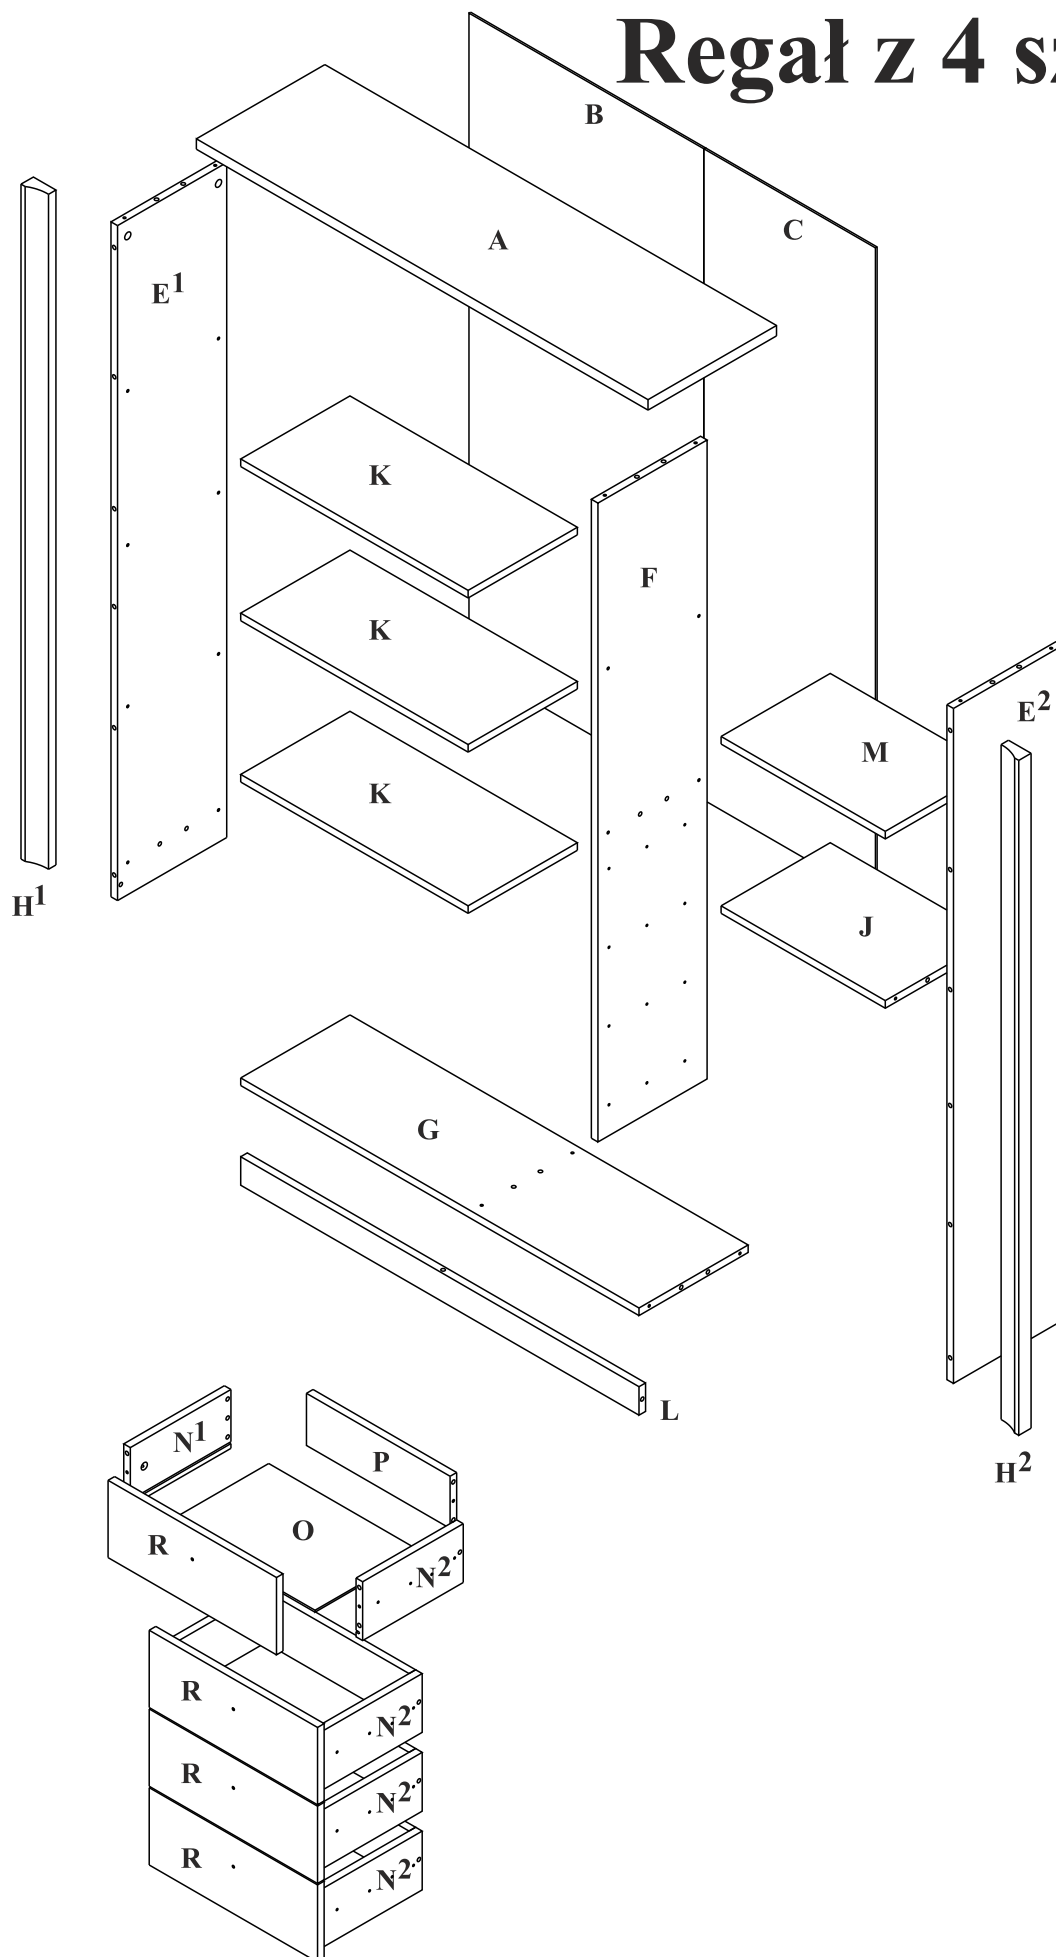

FINEZJA - F11

Regał z 4 szuf.

Czas mont. - 100 min.

FINEZJA - F11

Regał z 4 szuf.

1

2

3

2  x4

4

2  x6

5

x4

x4

5
x40

7
x16