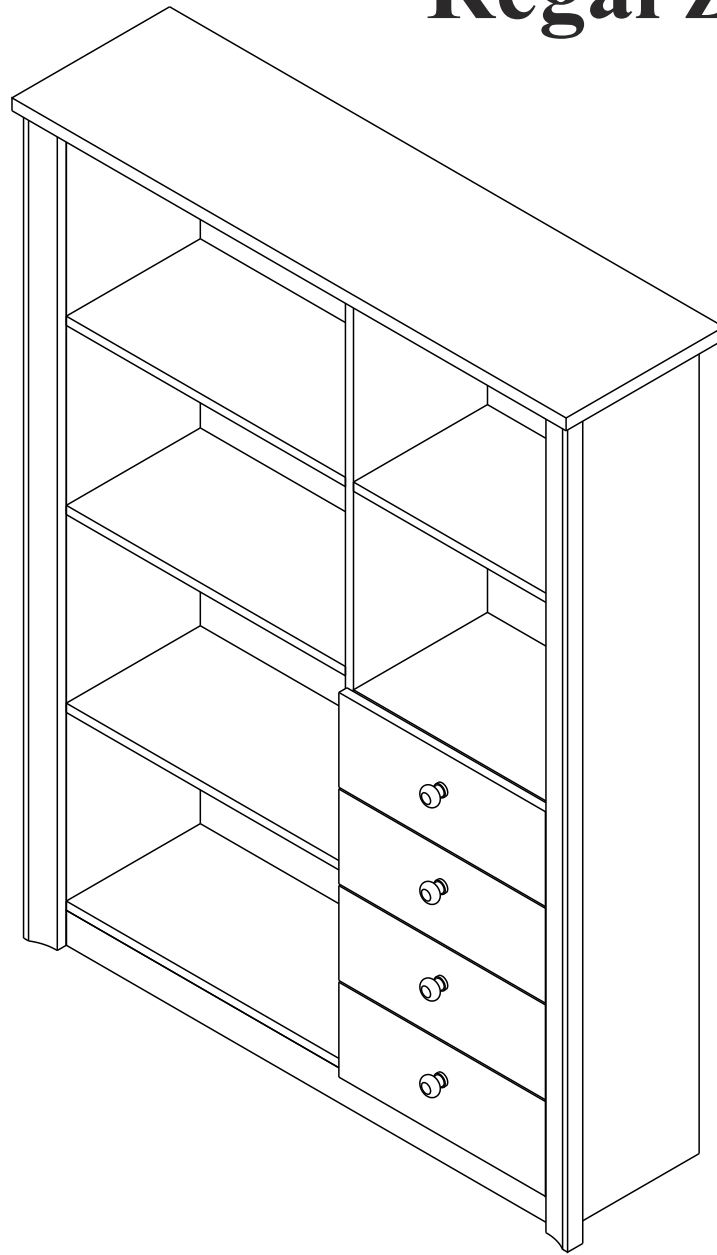

FINEZJA - F11

Regał z 4 szuf.

Czas mont. - 100 min.

FINEZJA - F11

Regał z 4 szuf.

1

2

3

2  x4

4

2  x6

5

x4

x4

5
x40

7
x16