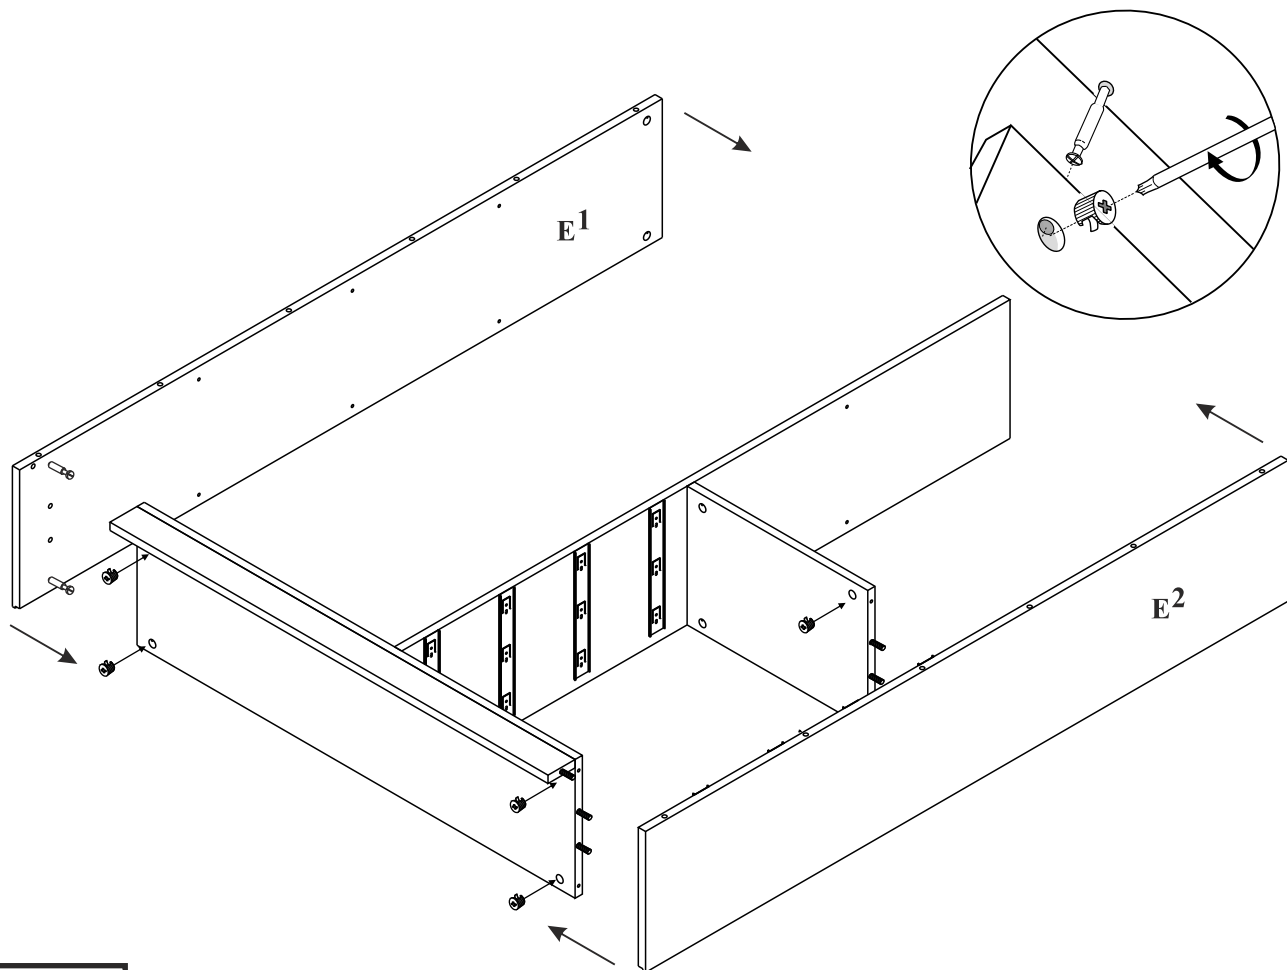

FINEZJA - F11

Regał z 4 szuf.

Czas mont. - 100 min.

FINEZJA - F11

Regał z 4 szuf.

1

2

3

2  x4

4

2  x6

5

x4

x4

5
x40

7
x16