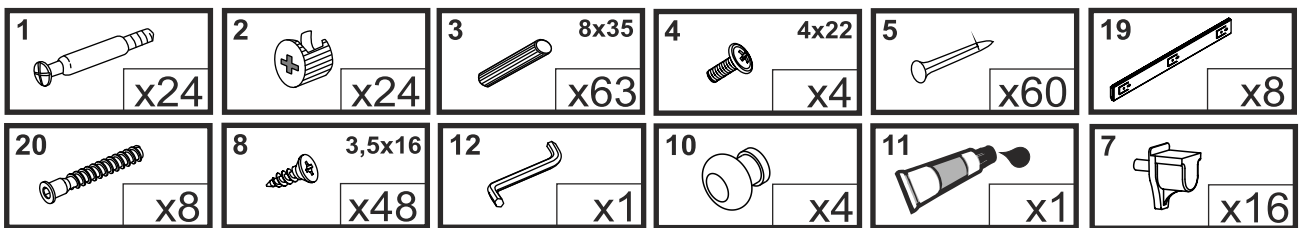

FINEZJA - F11

Regał z 4 szuf.

Czas mont. - 100 min.

FINEZJA - F11

Regał z 4 szuf.

1

2

3

2  x4

4

2  x6

5

x4

x4

5
x40

7
x16