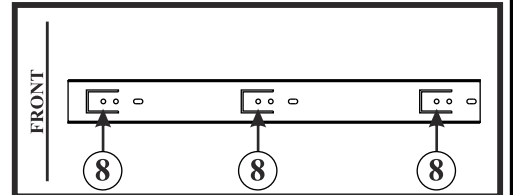

FINEZJA - F11

Regał z 4 szuf.

Czas mont. - 100 min.

FINEZJA - F11

Regał z 4 szuf.

1

2

3

2  x4

4

2  x6

5

x4

x4

5
x40

7
x16