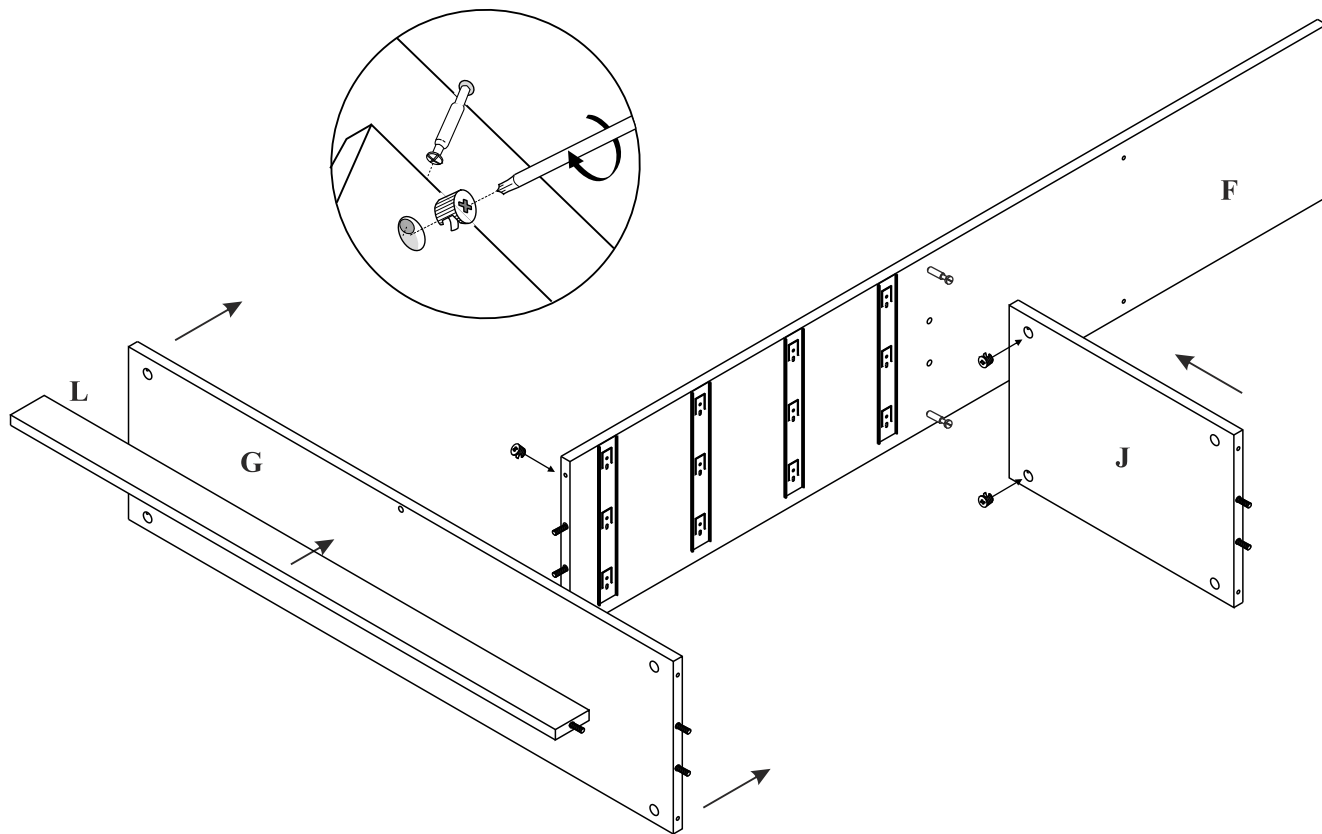

FINEZJA - F11

Regał z 4 szuf.

Czas mont. - 100 min.

FINEZJA - F11

Regał z 4 szuf.

1

2

3

2  x4

4

2  x6

5

x4

x4

5
x40

7
x16