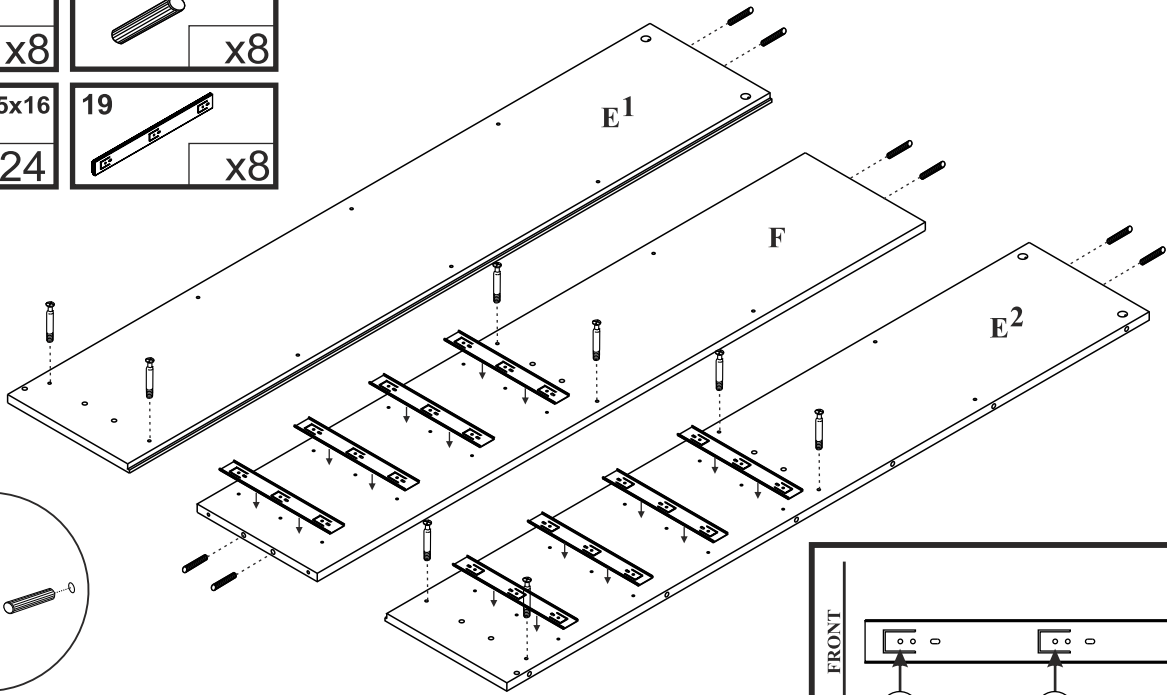

FINEZJA - F11

Regał z 4 szuf.

Czas mont. - 100 min.

FINEZJA - F11

Regał z 4 szuf.

1

2

3

2  x4

4

2  x6

5

x4

x4

5
x40

7
x16