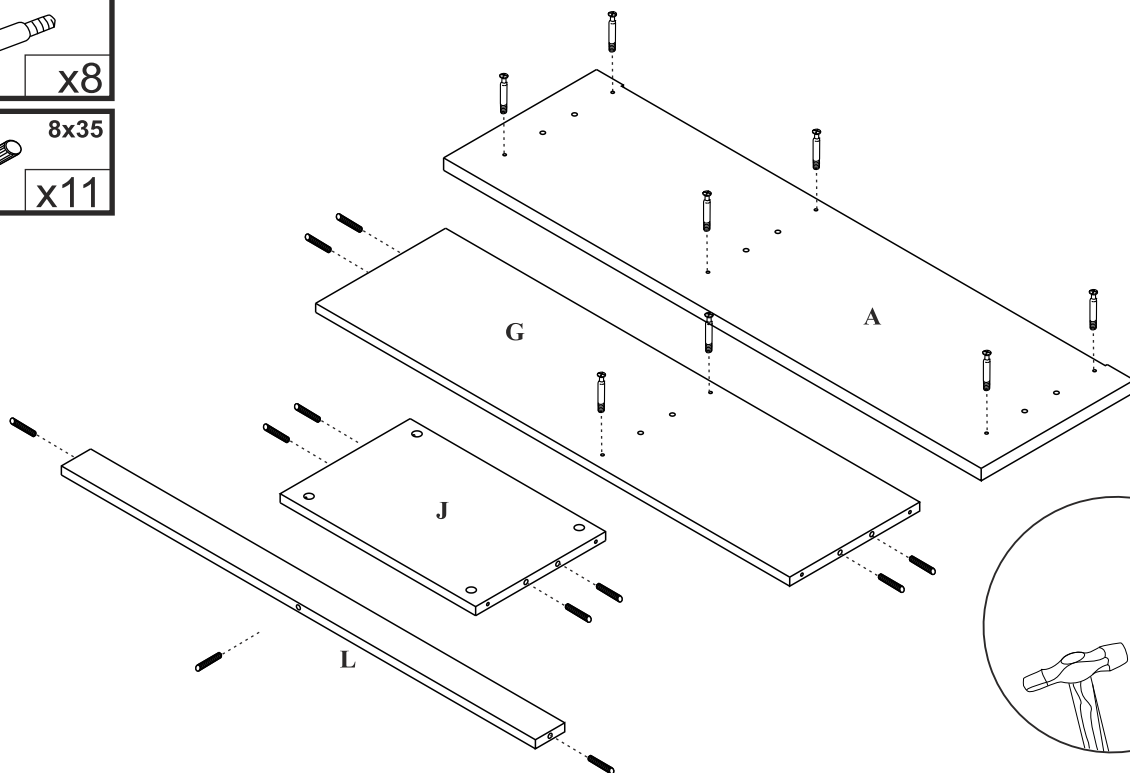

FINEZJA - F11

Regał z 4 szuf.

Czas mont. - 100 min.

FINEZJA - F11

Regał z 4 szuf.

1

2

3

2  x4

4

2  x6

5

x4

x4

5
x40

7
x16