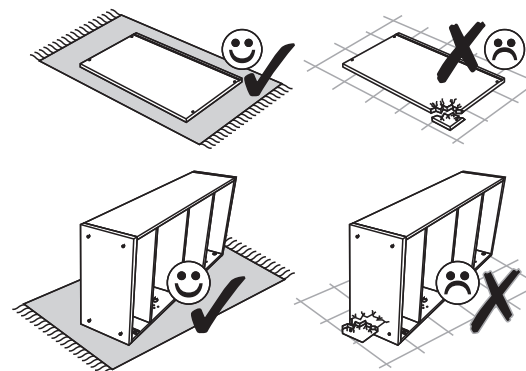

REST R12

Komoda 2 szuf.

- | | |
|---|-------------------------------------|
| (D) Montageanleitung | (GB) Assembly instructions |
| (FR) Notice de montage | (IT) Istruzioni di montaggio |
| (NL) Handleiding voor de montage | (PL) Instrukcja montażu |
| (CZ) Montážní návod | (SK) Návod na montáž |
| (HU) Szerelési útmutató | (RO) Instrucțiuni de montaj |
| (TR) Montaj talimatı | (RU) ИНСТРУКЦИЯ ПО МОНТАЖУ |

1

2

- OA L=150 x2
- NB 4x27 x4
- C x8
- X x10
- A 8x35 x16
- B x8
- Y 7x50 x4
- SB x1

3

x2

4

5

N 3,5x16 x12