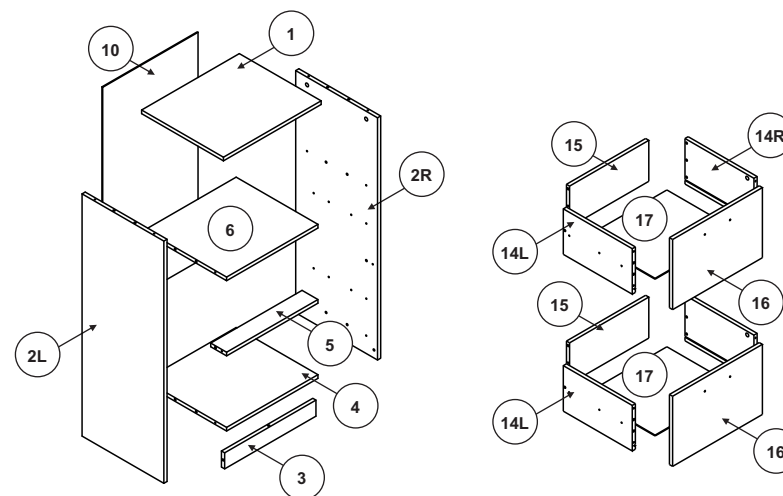

REST R12

Komoda 2 szuf.

- | | |
|---|-------------------------------------|
| (D) Montageanleitung | (GB) Assembly instructions |
| (FR) Notice de montage | (IT) Istruzioni di montaggio |
| (NL) Handleiding voor de montage | (PL) Instrukcja montażu |
| (CZ) Montážní návod | (SK) Návod na montáž |
| (HU) Szerelési útmutató | (RO) Instrucțiuni de montaj |
| (TR) Montaj talimatı | (RU) ИНСТРУКЦИЯ ПО МОНТАЖУ |

1

2

- OA L=150 x2
- NB 4x27 x4
- C x8
- X x10
- A 8x35 x16
- B x8
- Y 7x50 x4
- SB x1

3

x2

4

5

N 3,5x16 x12

FA L=400 x4

x2

6