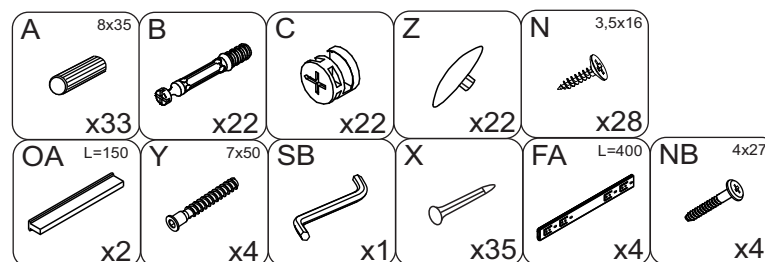

REST R12

Komoda 2 szuf.

- | | |
|---|-------------------------------------|
| (D) Montageanleitung | (GB) Assembly instructions |
| (FR) Notice de montage | (IT) Istruzioni di montaggio |
| (NL) Handleiding voor de montage | (PL) Instrukcja montażu |
| (CZ) Montážní návod | (SK) Návod na montáž |
| (HU) Szerelési útmutató | (RO) Instrucțiuni de montaj |
| (TR) Montaj talimatı | (RU) ИНСТРУКЦИЯ ПО МОНТАЖУ |

1

2

- OA L=150 x2
- NB 4x27 x4
- C x8
- X x10
- A 8x35 x16
- B x8
- Y 7x50 x4
- SB x1

3

x2

4

5

N 3,5x16 x12

FA L=400 x4

x2

6