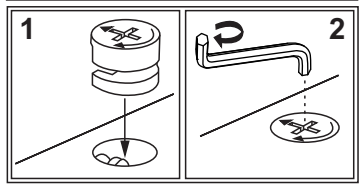

REST R12

Komoda 2 szuf.

- | | |
|---|-------------------------------------|
| (D) Montageanleitung | (GB) Assembly instructions |
| (FR) Notice de montage | (IT) Istruzioni di montaggio |
| (NL) Handleiding voor de montage | (PL) Instrukcja montażu |
| (CZ) Montážní návod | (SK) Návod na montáž |
| (HU) Szerelési útmutató | (RO) Instrucțiuni de montaj |
| (TR) Montaj talimatı | (RU) ИНСТРУКЦИЯ ПО МОНТАЖУ |

1

2

- OA L=150 x2
- NB 4x27 x4
- C x8
- X x10
- A 8x35 x16
- B x8
- Y 7x50 x4
- SB x1

3

x2

4

5

N 3,5x16 x12