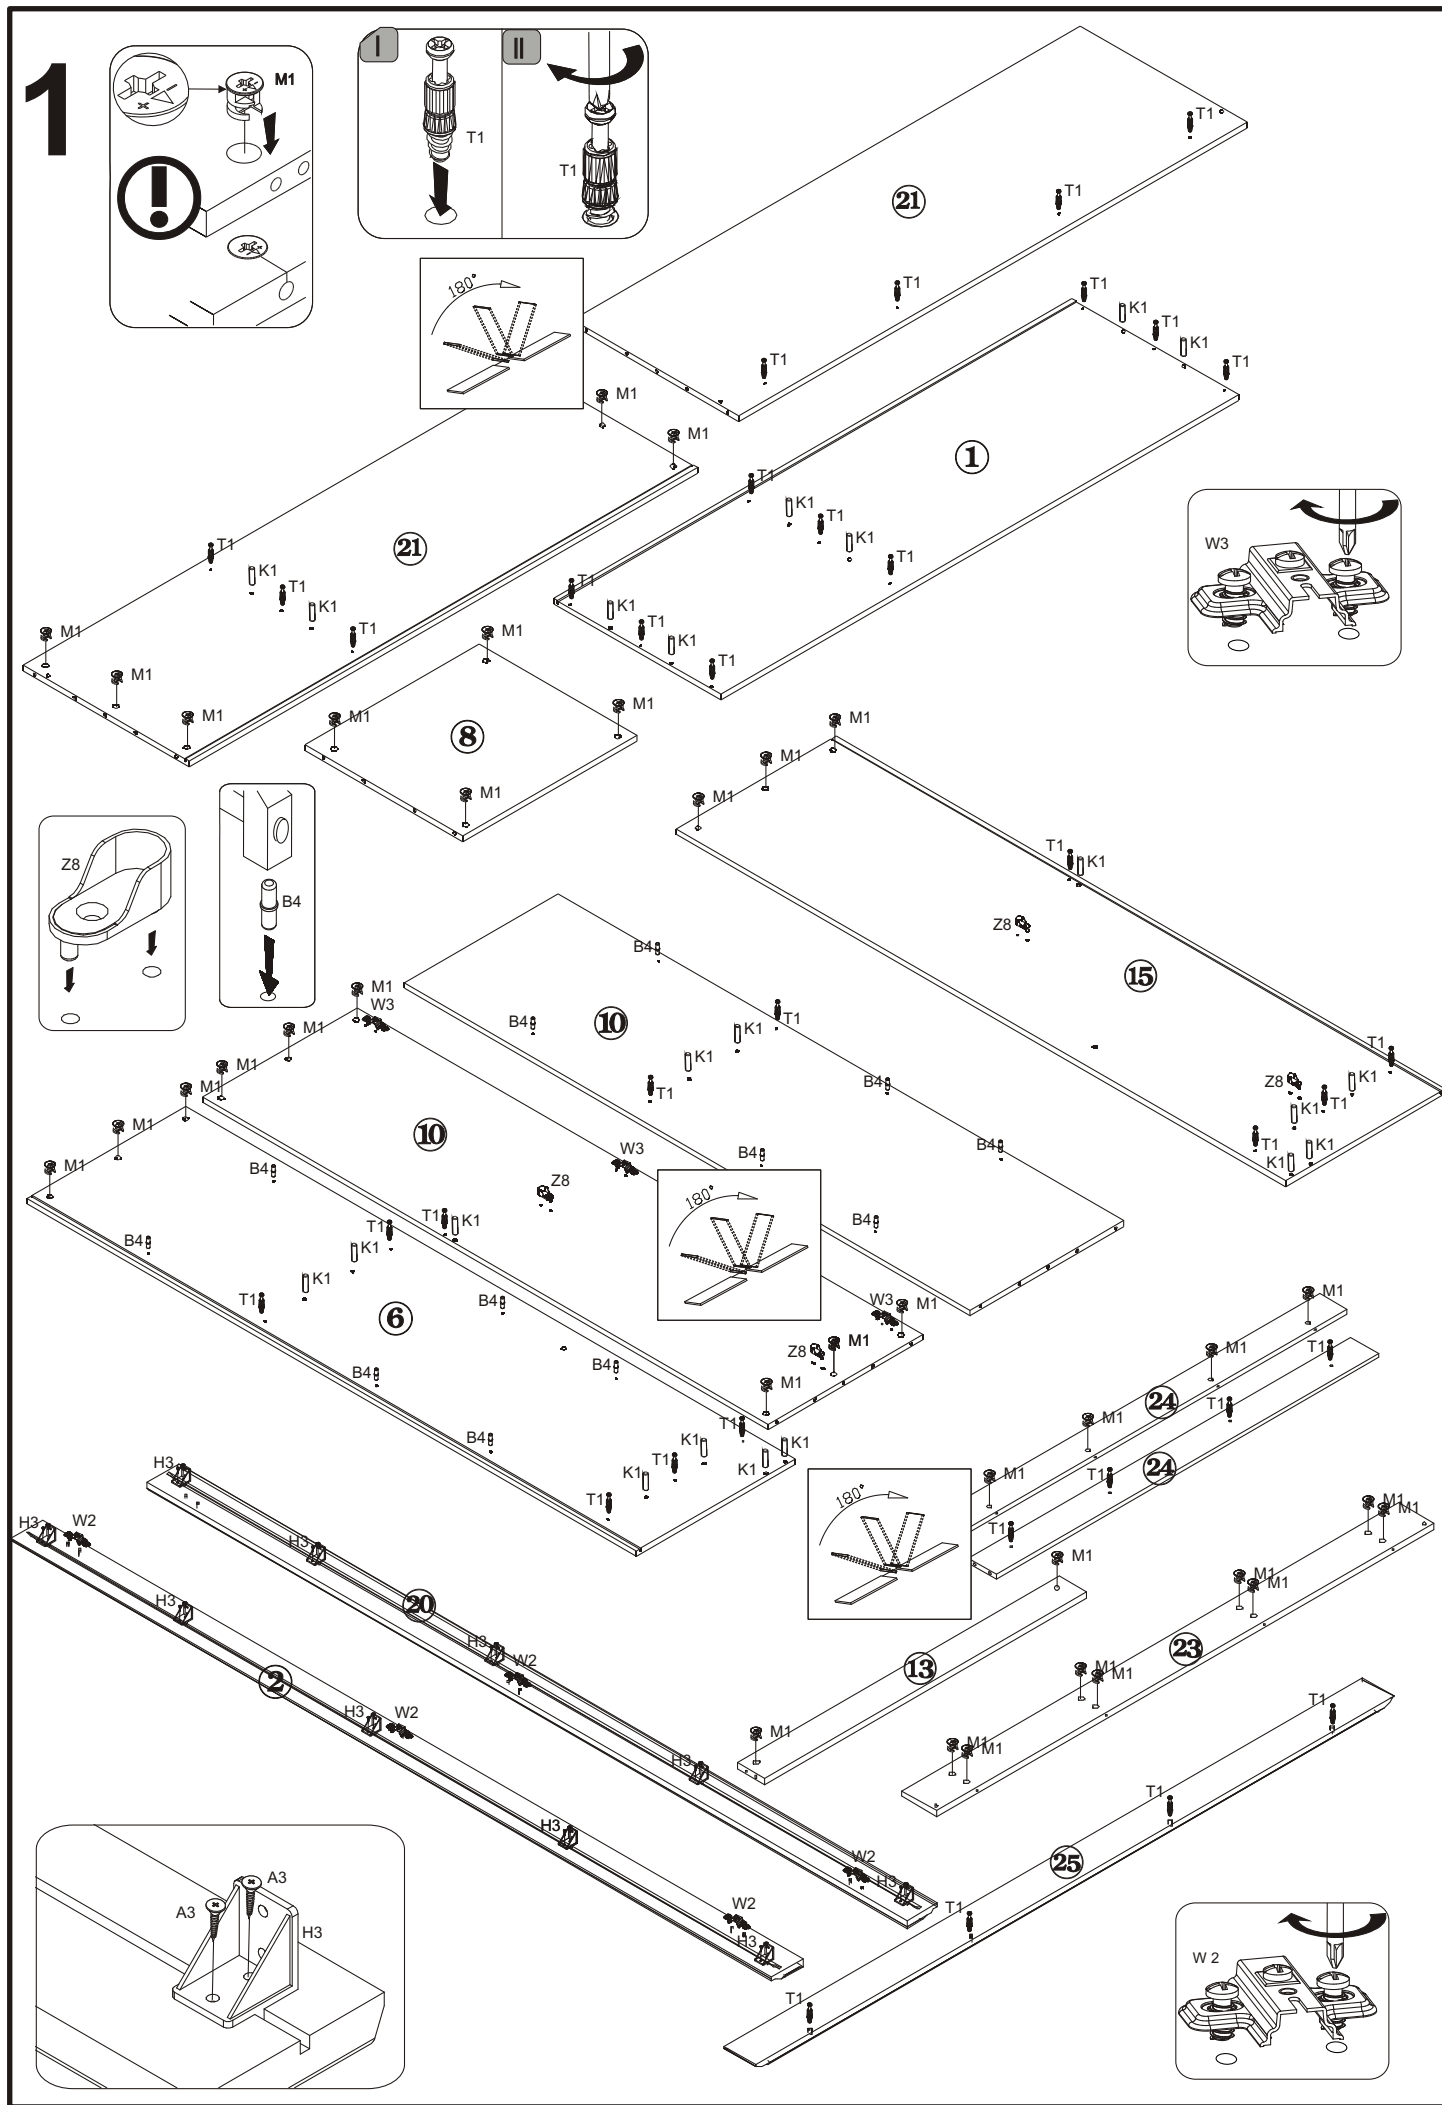

# IM14

1640x545x2055

- PL** Instrukcja montażu
- D** Montageanleitung
- GB** Assembly instructions
- ES** Instrucciones de instalación
- FR** Instructions de montage
- CZ** Montážní návod
- UA** Інструкція монтажу
- HU** Összeszerelési útmutató
- SK** Montážny návod
- RU** Инструкции по монтажу
- IT** Istruzioni di montaggio
- RO** Instrucțiuni de asamblare
- TR** Montaj talimatı
- NL** Handleiding voor de montage

		25	1642x80
12	480x88	24	1608x113
11	1165x490	23	1608x116
10	1874x512	22	165x490
9	1889x565	21	1608x528
8	550x500	20	1956x80
7	549x500	19	1330x490
6	2019x528	18	486x88
5	1330x490	17	573x490
4	478x88	16	536x490
3	573x490	15	2019x528
2	1956x80	14	1889x1058
1	1641x528	13	1042x90

		3x 56° T3	2x 8x50 K2	4x Z8	6x B3	1x K4	3x 0° W3	3x 0° Z3
4x 4x13 A6	1xLED Z1LN45/1600	12x B4	14x 4x30 A7	22x 8x30 K1	18x B5	5x S1	10x H3	28x Z5
58x 3,5x16 A3	18x 3x20 A2	6x 90° W2	6x 90° Z2	6x 2x20 G1	36x M1	42x T1	10x 6,3x12 A8	1x Z1