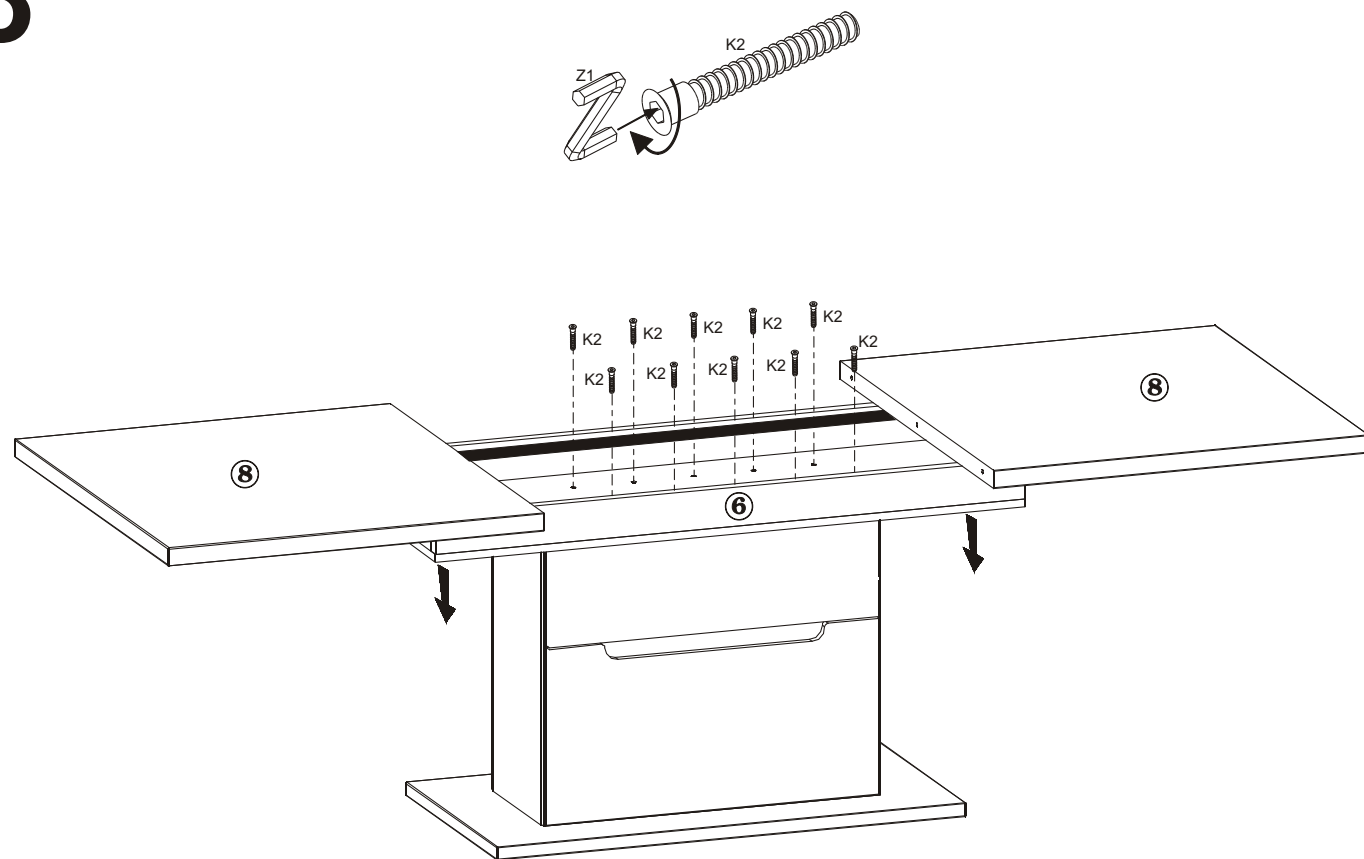

7

8

DENIS

DS10

- (D)** Montageanleitung
- (GB)** Assembly instructions
- (ES)** Instrucciones de instalación
- (FR)** Instructions de montage
- (CZ)** Montážní návod
- (PL)** Instrukcja montażu
- (HU)** Összeszerelési útmutató
- (SK)** Montážny návod
- (RU)** Инструкции по монтажу
- (IT)** Istruzioni di montaggio
- (RO)** Instrucțiuni de asamblare
- (TR)** Montaj talimatı
- (NL)** Handleiding voor de montage

900x1600-2000x770

Lp.	A
9	900x400
8	900x800
7	1256x521
6	1254x80
5	717x207
4	685x110
3	717x390
2	600x277
1	1000x535