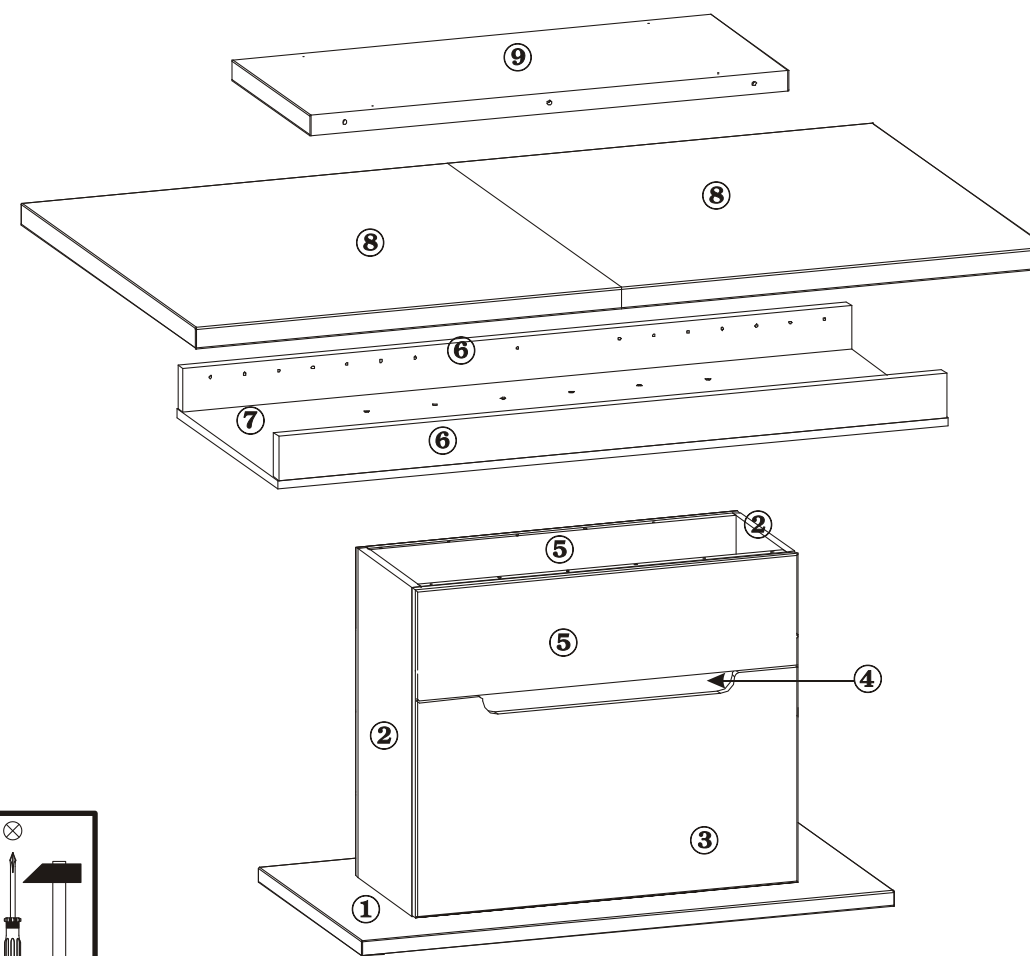

7

8

DENIS

DS10

- (D)** Montageanleitung
- (GB)** Assembly instructions
- (ES)** Instrucciones de instalación
- (FR)** Instructions de montage
- (CZ)** Montážní návod
- (PL)** Instrukcja montażu
- (HU)** Összeszerelési útmutató
- (SK)** Montážny návod
- (RU)** Инструкции по монтажу
- (IT)** Istruzioni di montaggio
- (RO)** Instrucțiuni de asamblare
- (TR)** Montaj talimatı
- (NL)** Handleiding voor de montage

900x1600-2000x770

Lp.	A
9	900x400
8	900x800
7	1256x521
6	1254x80
5	717x207
4	685x110
3	717x390
2	600x277
1	1000x535