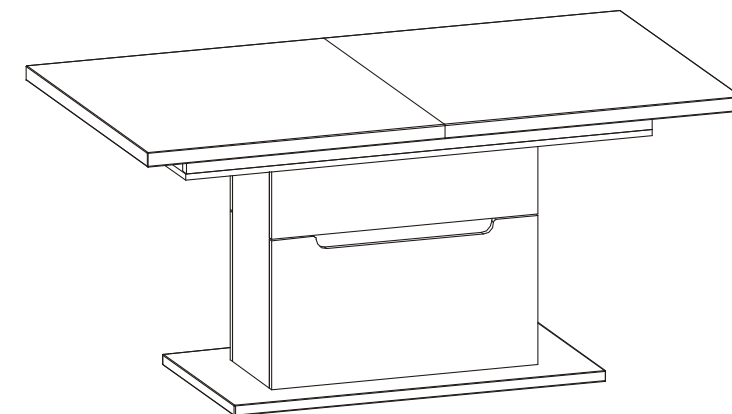

7

8

DENIS

DS10

- (D)** Montageanleitung
- (GB)** Assembly instructions
- (ES)** Instrucciones de instalación
- (FR)** Instructions de montage
- (CZ)** Montážní návod
- (PL)** Instrukcja montażu
- (HU)** Összeszerelési útmutató
- (SK)** Montážny návod
- (RU)** Инструкции по монтажу
- (IT)** Istruzioni di montaggio
- (RO)** Instrucțiuni de asamblare
- (TR)** Montaj talimatı
- (NL)** Handleiding voor de montage

900x1600-2000x770

Lp.	A
9	900x400
8	900x800
7	1256x521
6	1254x80
5	717x207
4	685x110
3	717x390
2	600x277
1	1000x535