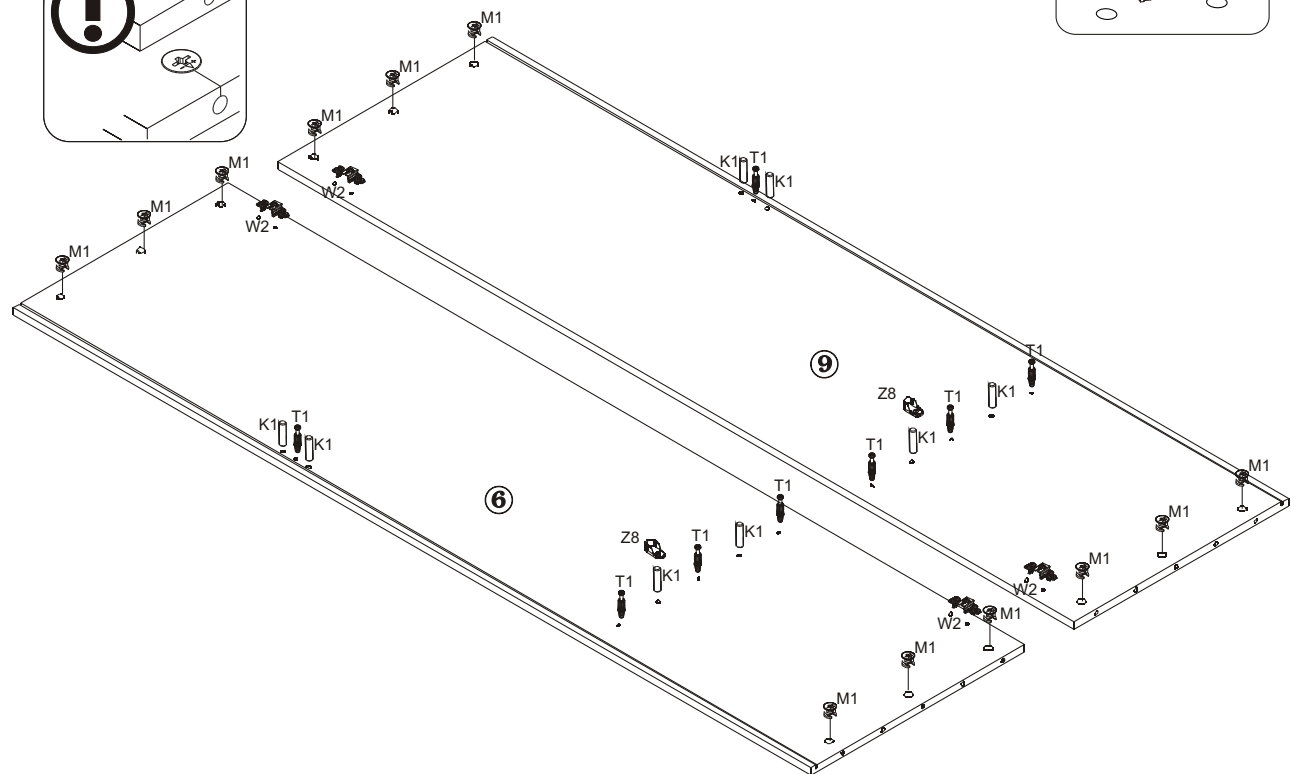

# FO7

995x540x1935

- PL** Instrukcja montażu
- D** Montageanleitung
- GB** Assembly instructions
- ES** Instrucciones de instalación
- FR** Instructions de montage
- CZ** Montážní návod
- UA** Інструкція монтажу
- HU** Összeszerelési útmutató
- SK** Montážny návod
- RU** Инструкции по монтажу
- IT** Istruzioni di montaggio
- RO** Instrucțiuni de asamblare
- TR** Montaj talimatı
- NL** Handleiding voor de montage

			25	
12	475x166	24		
11	475x580	23		
10	920x501	22		
9	1873x517	21		
8	1888x935	20		
7	920x90	19		
6	1873x517	18		
5	953x517	17		
4	475x1140	16		
3	475x166	15		
2	475x580	14		
1	953x537	13	475x1140	

4x 4x22		2x Z8		24x ø20		1x K4		4x 4x13									
8x		8x 8x50		2x		12x 56°		14x 8x30		14x		4x		4x 4x13		20x ø20	
14x 3,5x16		12x 3x20		6x		6x		2x		44x		20x 28°		8x 6,3x12		1x	

1

2

3

4

5