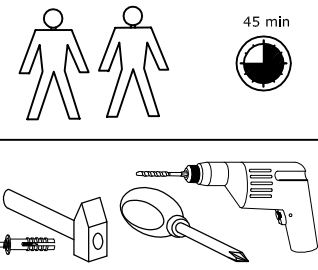

RAC-07 REGAŁ 80-1D

→ 80 ↑ 196 ↘ 39

x 2 	x 4 	x 34 	x 10 	x 44 	x 2
x 4 	x 4 	x 2 kpl. 	x 4 (6,2x13) 		
x 8 (3,5x16) 	x 3 (3,5x30) 	x 1 			

1 - FAZY MONTAŻU

A - OZNACZENIE ELEMENTÓW

a - OZNACZENIE AKCESORIÓW

3

- x 2 (a) 
- x 4 (b) 
- x 6 (c) 
- x 4 (d) 
- x 20 (e) 
- x 4 (g) 

4

5

6

- x 4

- x 2

- x 8
(3,5x16)

- x 3
(3,5x30)
