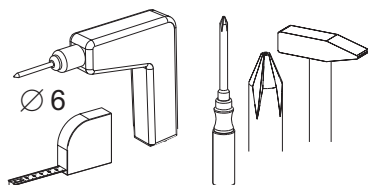

إرشادات التركيب

Monteringsvejledning
Instruções de montagem
Monteringsanvisning

Beschläge / fittings / Ferrures pour meubles / Herrajes / Guarnizioni / Железные оправы для мебели / Okucia / Kování / Kovanie / Vasalások / обков / Parçaları / okovje / Hang- en sluitwerk / helat / Obloge / armături, balamale / Beslag / بعض التركيبات / Beslag / Guarnições / Beslag

MANHATTAN 5

Art.-Nr. 3013-005

Teile / article / Pièces / Piezas / Pezzi / части / Części / Díly / Diely / Alkatrészek / части / parçalar / dele / Onderdelen / osat / Dijelovi
 piese / Deler / والتجهيزات / Delei / Peças / Delar