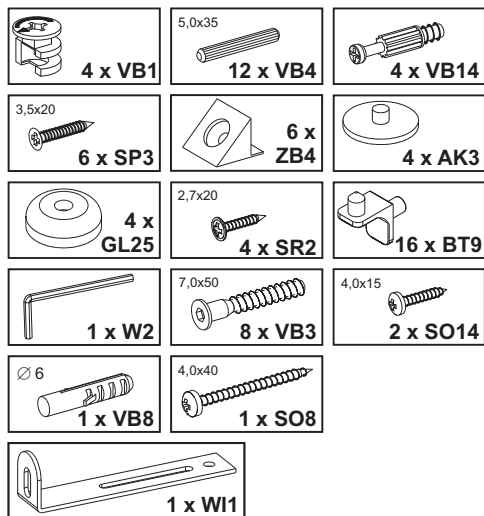

Montageanleitung
Assembly instruction
Instructions de montage
Instrucciones de montaje
Istruzioni per il montaggio
Руководство по монтажу
Instrukcja montażu
Montážní návod
Návod na montáž
Szerelési utasítás
Инструкция за монтаж
Kurulum Talimatları
Navodilo za montažo
Montagehandleiding
A s e n n u s o h j e
Upute o montaži
Instrucțiuni de montaj
Monteringsveiledning

إرشادات التركيب

Monteringsvejledning
Instruções de montagem
Monteringsanvisning

Beschläge / fittings / Ferrures pour meubles / Herrajes / Guarnizioni / Железные оправы для мебели / Okucia / Kování / Kovanie / Vasalások / обков / Parçaları / okovje / Hang- en sluitwerk / helat / Obloge / armături, balamale / Beslag / بعض التركيبات / Beslag / Guarnições / Beslag

MANHATTAN 5

Art.-Nr. 3013-005

Teile / article / Pièces / Piezas / Pezzi / части / Części / Díly / Diely / Alkatrészek / части / parçalar / dele / Onderdelen / osat / Dijelovi
 piese / Deler / والتجهيزات / Delei / Peças / Delar

A

B

C

D

- 4 x GL25
- 2,7x20 4 x SR2
- 3,5x20 6 x SP3
- 6 x ZB4

E

4x