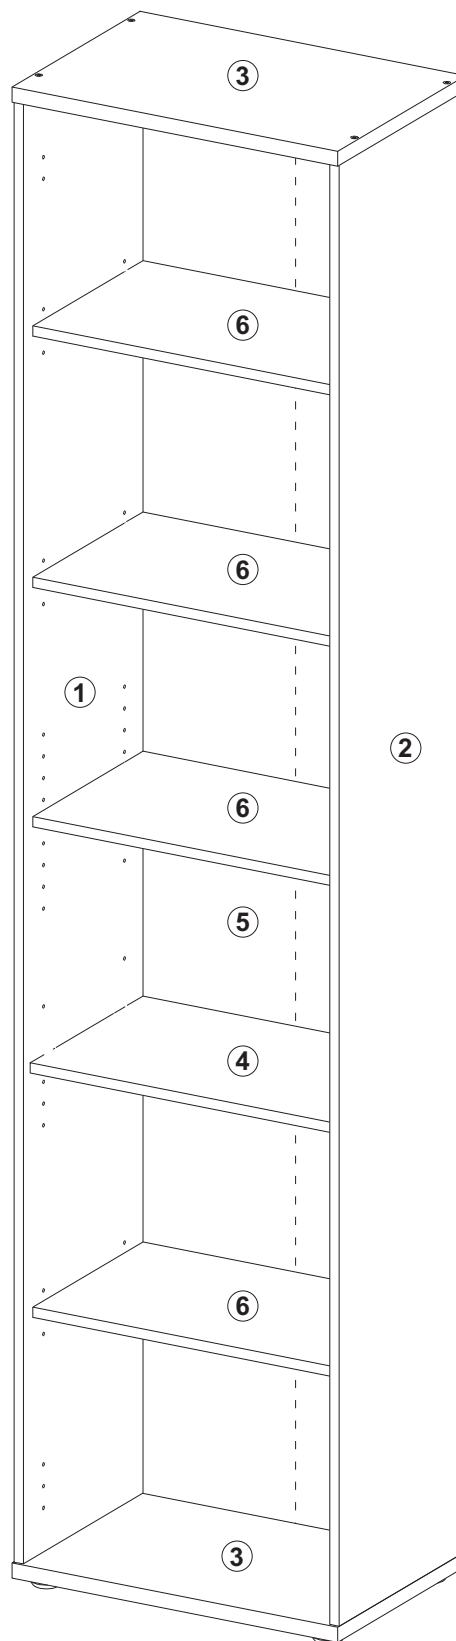

Montageanleitung
Assembly instruction
Instructions de montage
Instrucciones de montaje
Istruzioni per il montaggio
Руководство по монтажу
Instrukcja montażu
Montážní návod
Návod na montáž
Szerelési utasítás
Инструкция за монтаж
Kurulum Talimatları
Navodilo za montažo
Montagehandleiding
A s e n n u s o h j e
Upute o montaži
Instrucțiuni de montaj
Monteringsveiledning

إرشادات التركيب

Monteringsvejledning
Instruções de montagem
Monteringsanvisning

Beschläge / fittings / Ferrures pour meubles / Herrajes / Guarnizioni / Железные оправы для мебели / Okucia / Kování / Kovanie / Vasalások / обков / Parçaları / okovje / Hang- en sluitwerk / helat / Obloge / armături, balamale / Beslag / بعض التركيبات / Beslag / Guarnições / Beslag

MANHATTAN 5

Art.-Nr. 3013-005

Teile / article / Pièces / Piezas / Pezzi / части / Części / Díly / Diely / Alkatrészek / части / parçalar / dele / Onderdelen / osat / Dijelovi
 piese / Deler / والتجهيزات / Delei / Peças / Delar

A

B

C

D

- 4 x GL25
- 2,7x20 4 x SR2
- 3,5x20 6 x SP3
- 6 x ZB4

E

4x