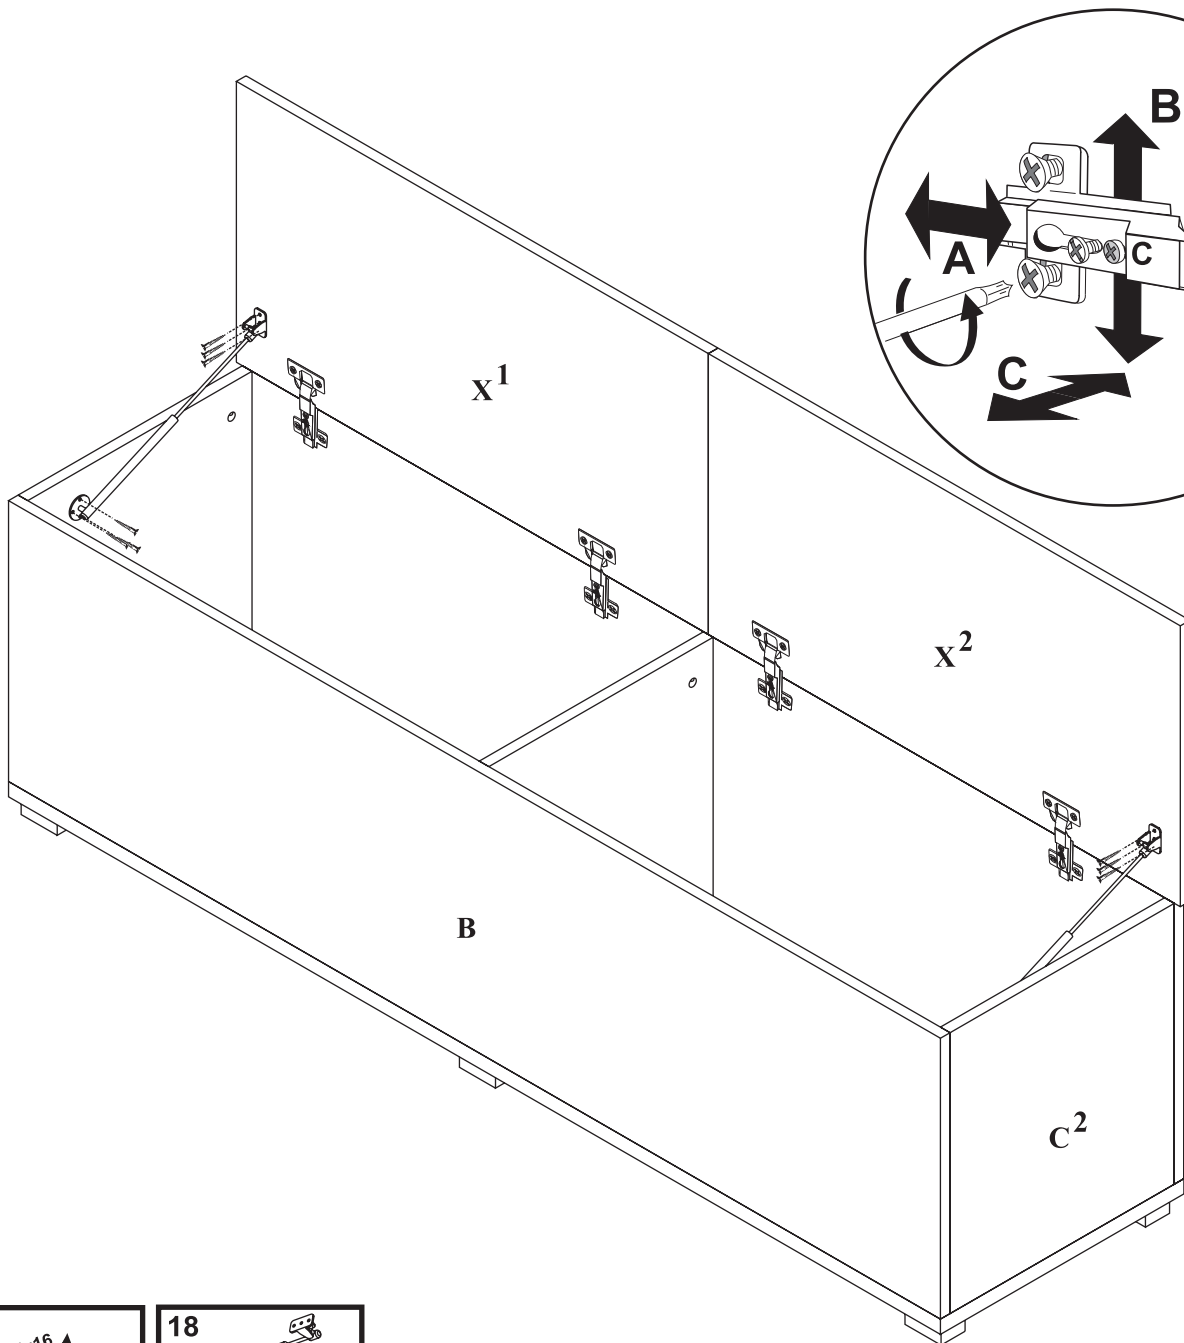

## Skrzynia

Czas mont. - 40 min.

x2

7

8