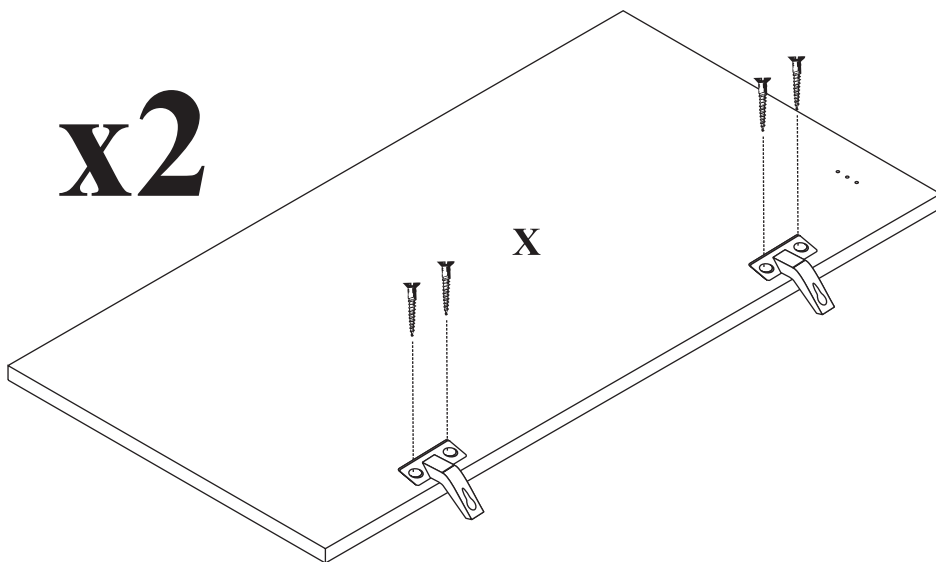

## Skrzynia

Czas mont. - 40 min.

x2

7

8