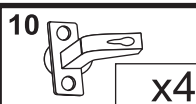

## Skrzynia

Czas mont. - 40 min.

x2

7

8