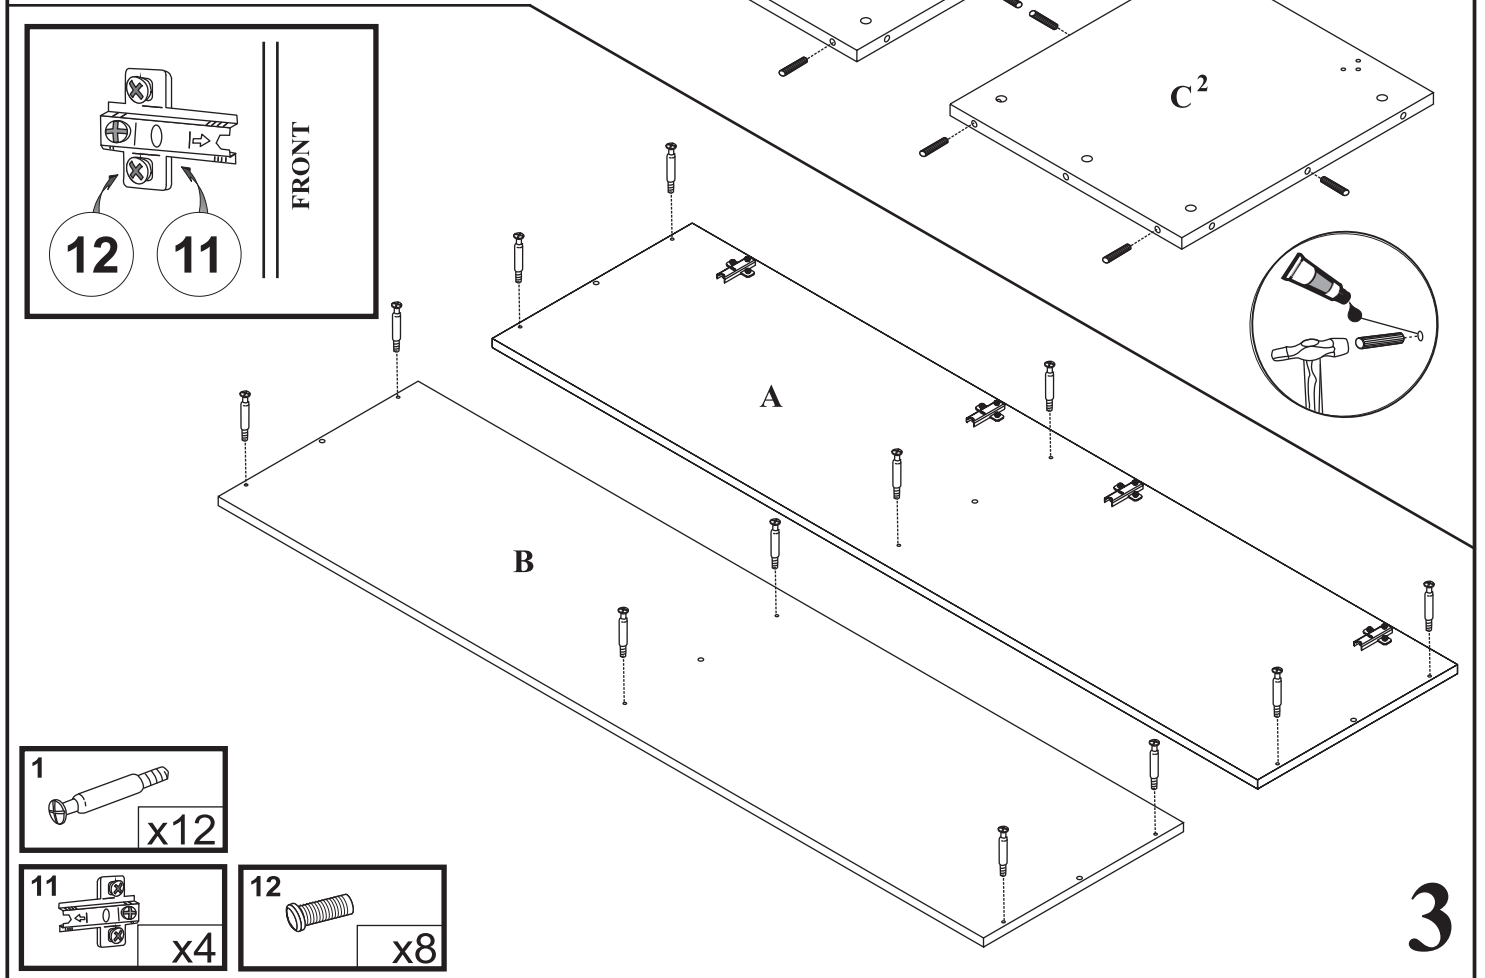

# MAXIMUS - M33

## Skrzynia

Czas mont. - 40 min.

x2

7

8