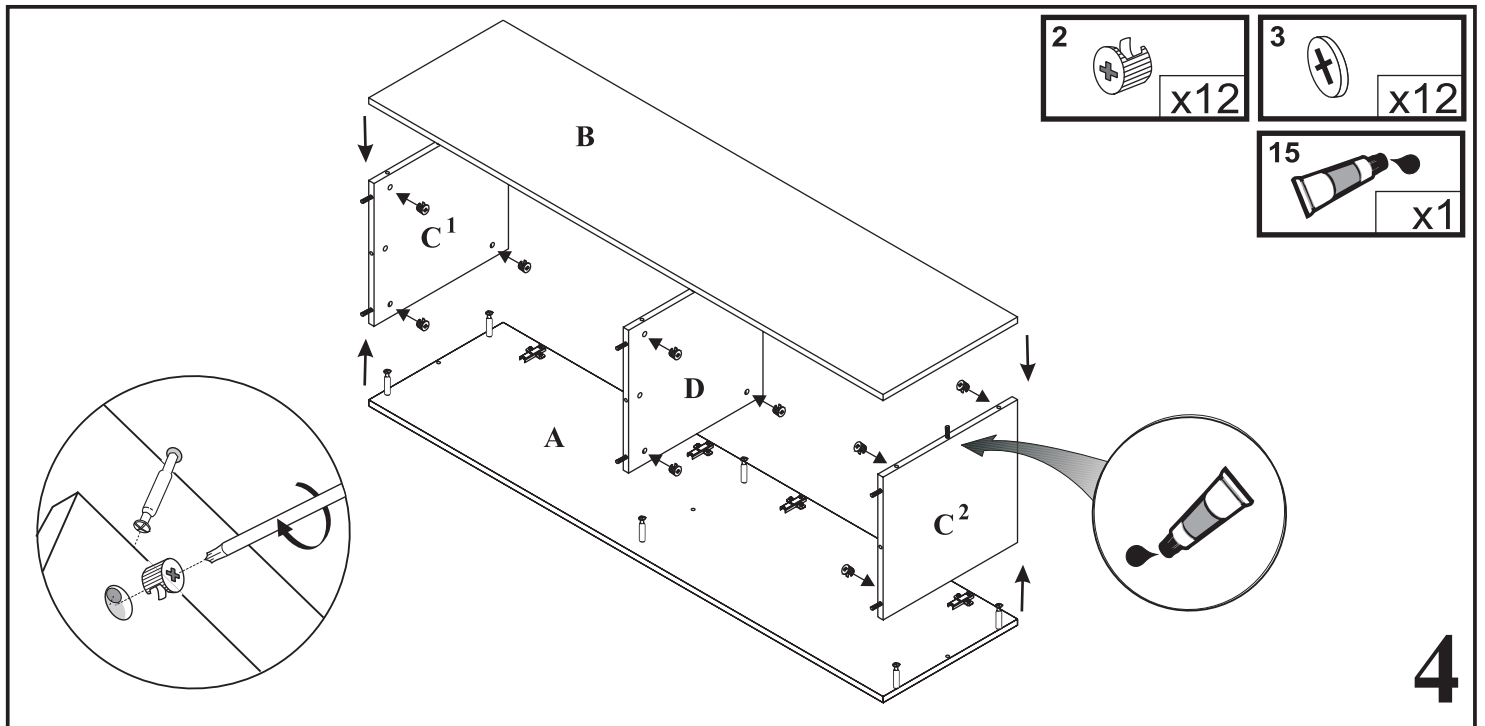

# MAXIMUS - M33

## Skrzynia

Czas mont. - 40 min.

x2

7

8