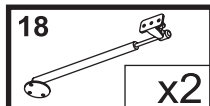

## Skrzynia

Czas mont. - 40 min.

x2

7

8