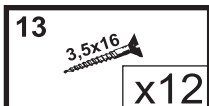

## Skrzynia

Czas mont. - 40 min.

x2

7

8