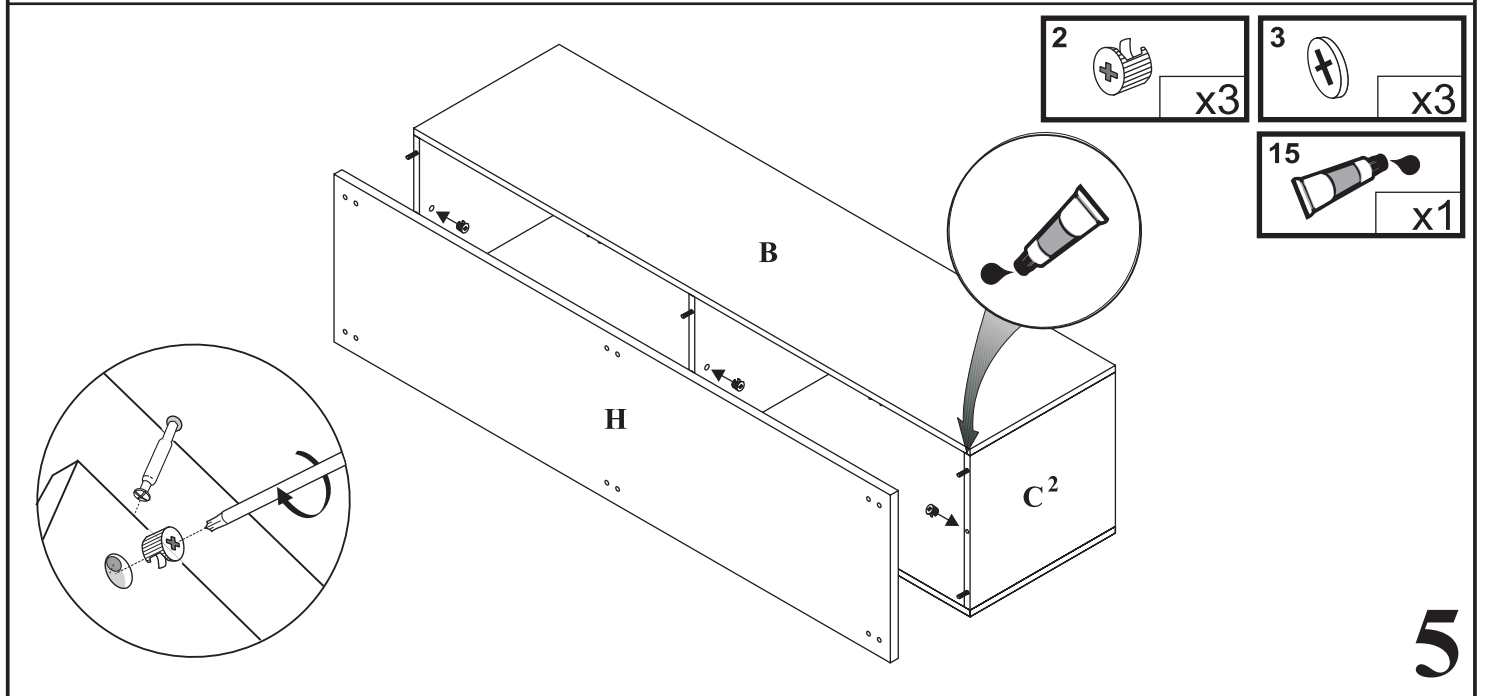

## Skrzynia

Czas mont. - 40 min.

x2

7

8