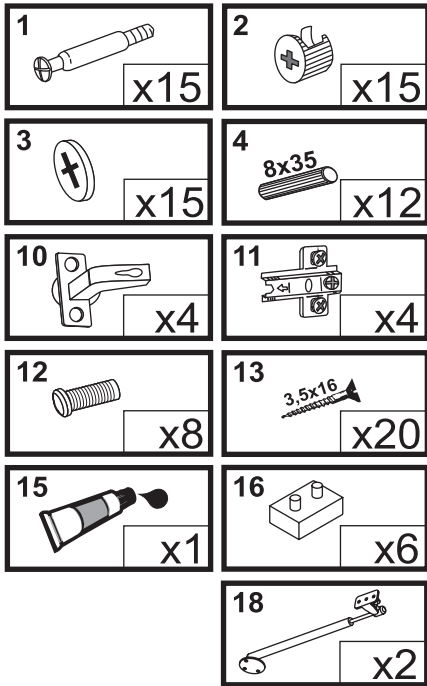

# MAXIMUS - M33

## Skrzynia

Czas mont. - 40 min.

x2

7

8