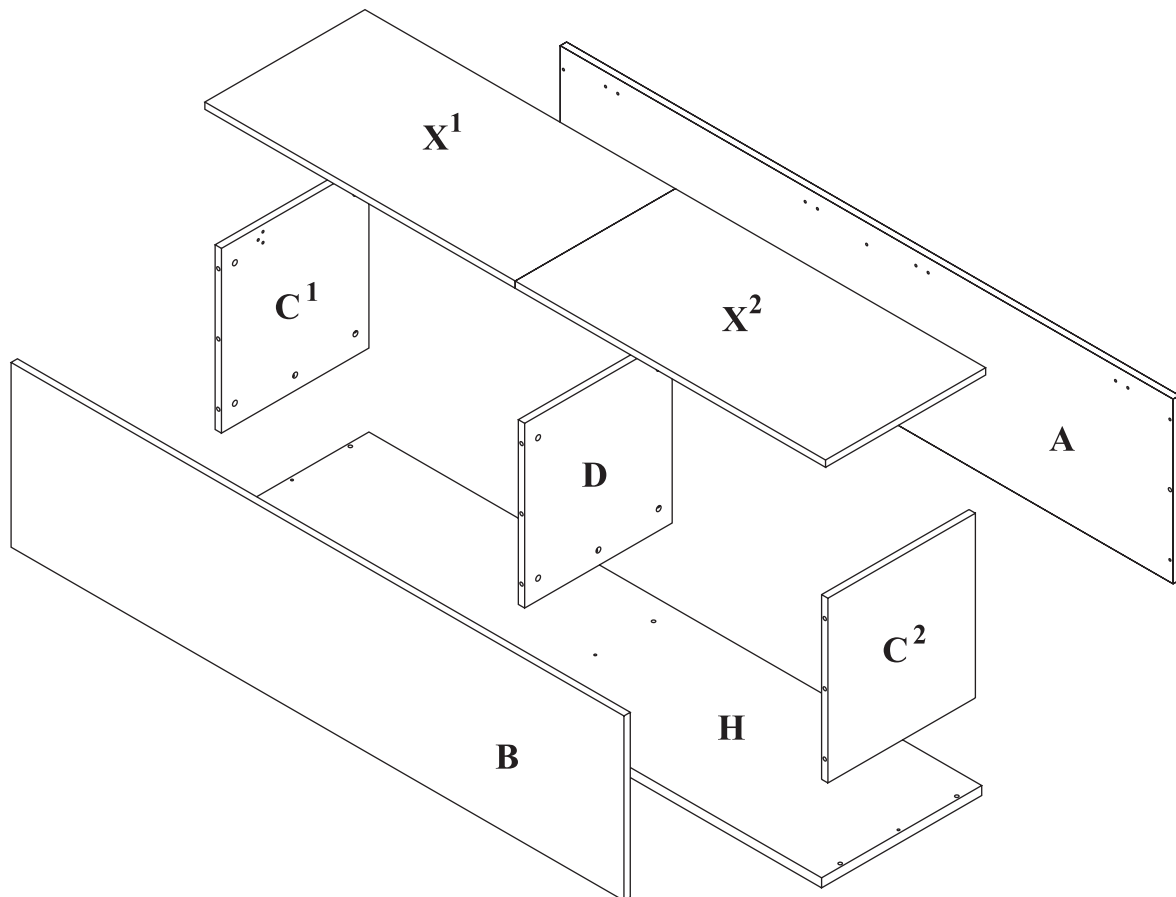

# MAXIMUS - M33

## Skrzynia

Czas mont. - 40 min.

x2

7

8