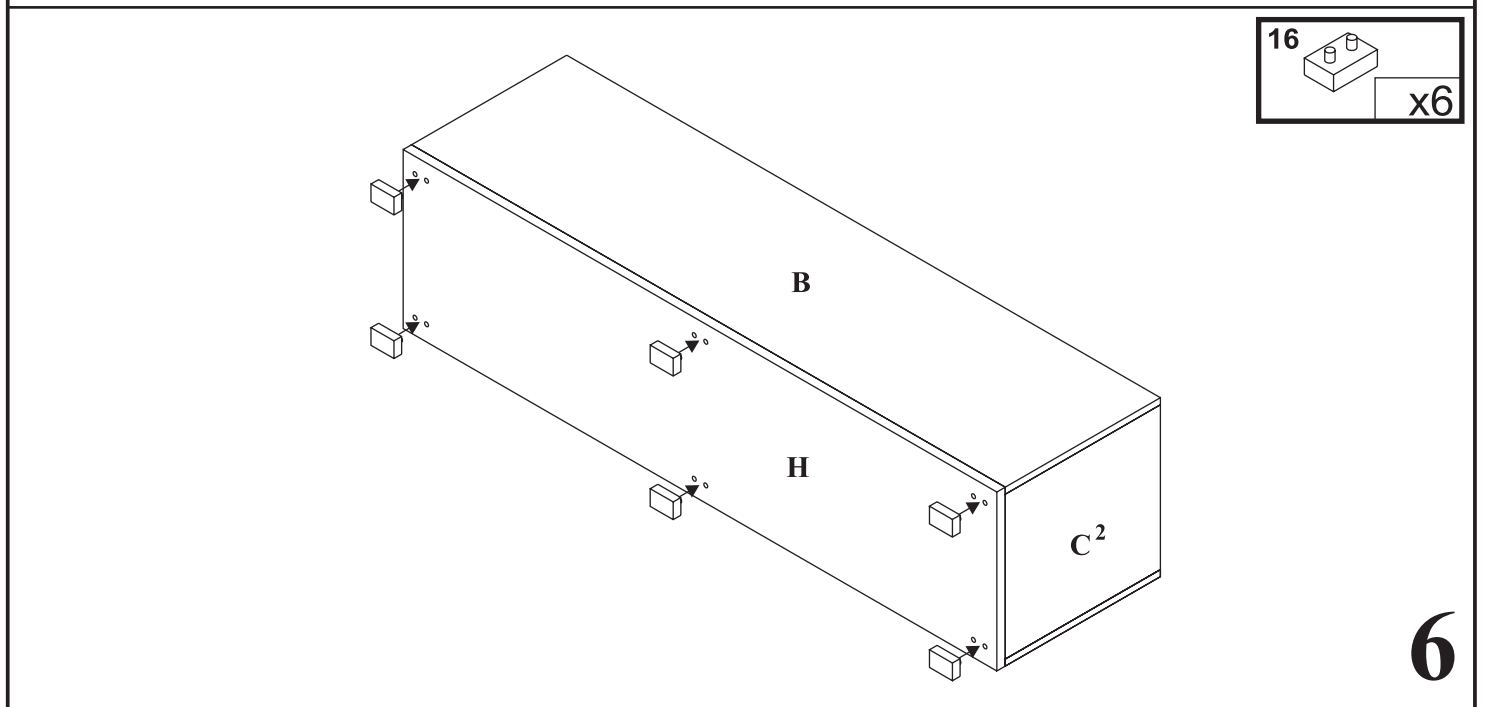

# MAXIMUS - M33

## Skrzynia

Czas mont. - 40 min.

x2

7

8