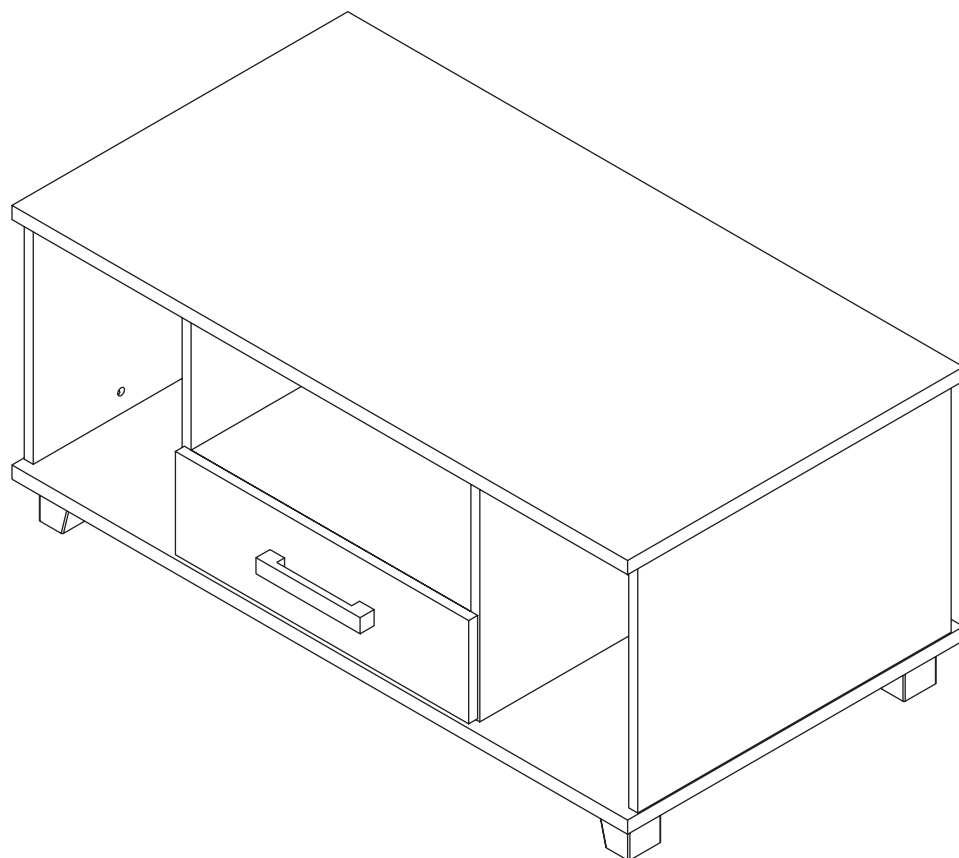

MAXIMUS M32

Ława

Czas mont. - 100 min.

MAXIMUS M32

Ława

4
8x35
x12

15
x1

1

18
x4

4
8x35
x12

13
3.5x16
x12

15
x1

2

16  x16

3

4  8x35 x10

15  x1

4

15  x1

5

9

10