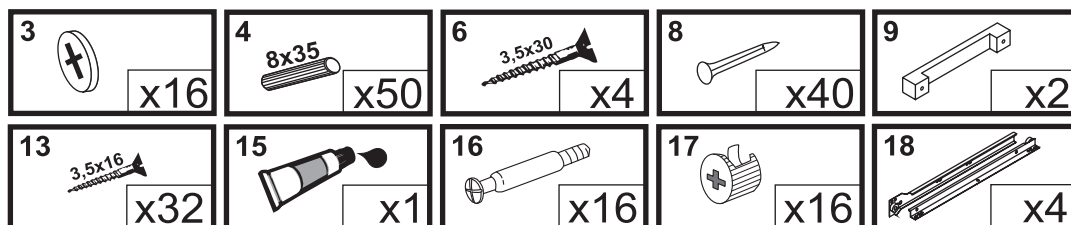

MAXIMUS M32

Ława

Czas mont. - 100 min.

MAXIMUS M32

Ława

4
8x35
x12

15
x1

1

18
x4

4
8x35
x12

13
3.5x16
x12

15
x1

2

16  x16

3

4  8x35 x10

15  x1

4

15  x1

5

9

10