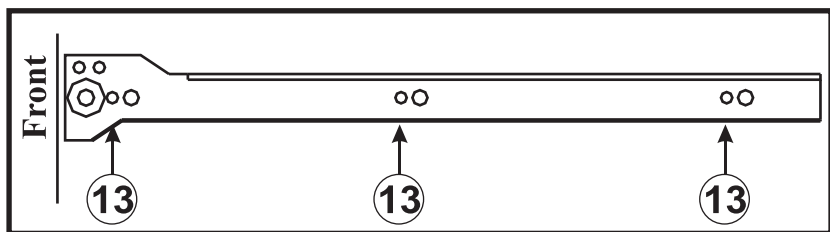

MAXIMUS M32

Ława

Czas mont. - 100 min.

MAXIMUS M32

Ława

4
8x35
x12

15
x1

1

18
x4

4
8x35
x12

13
3.5x16
x12

15
x1

2

16  x16

3

4  8x35 x10

15  x1

4

15  x1

5

9

10