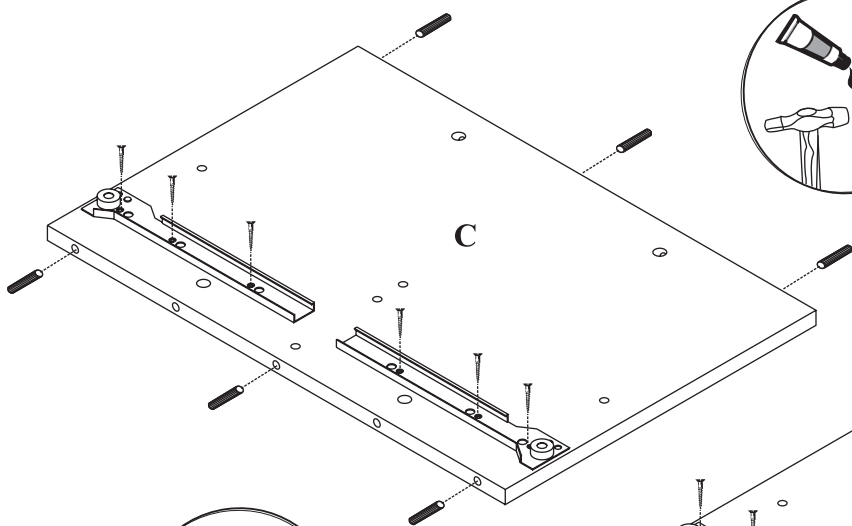

MAXIMUS M32

Ława

Czas mont. - 100 min.

MAXIMUS M32

Ława

4
8x35
x12

15
x1

1

18
x4

4
8x35
x12

13
3.5x16
x12

15
x1

2

16  x16

3

4  8x35 x10