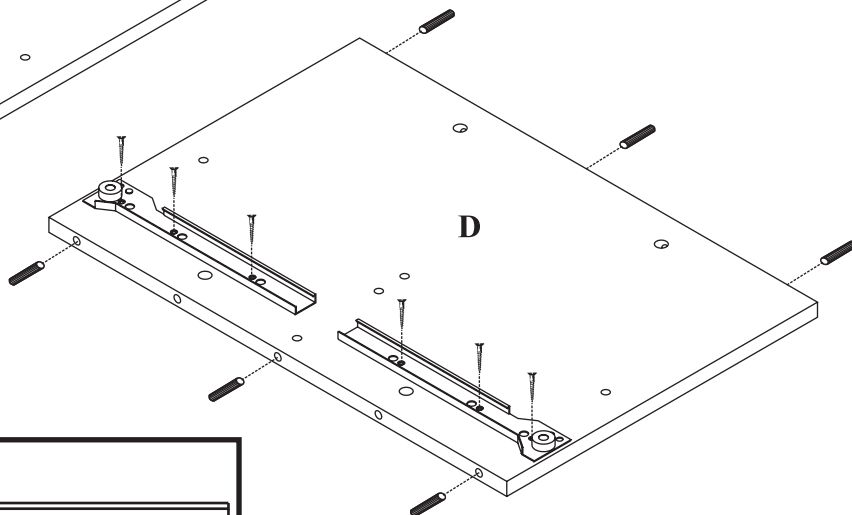

MAXIMUS M32

Ława

Czas mont. - 100 min.

MAXIMUS M32

Ława

4
8x35
x12

15
x1

1

18
x4

4
8x35
x12

13
3.5x16
x12

15
x1

2

16  x16

3

4  8x35 x10

15  x1

4

15  x1

5

9

10