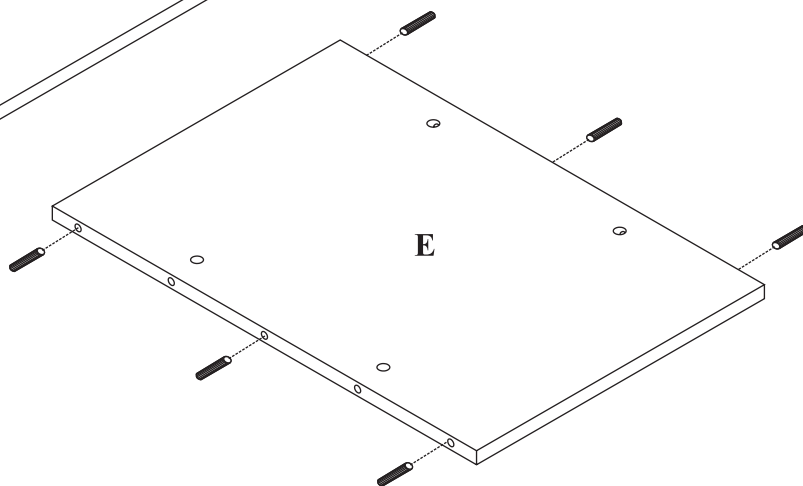

MAXIMUS M32

Ława

Czas mont. - 100 min.

MAXIMUS M32

Ława

4
8x35
x12

15
x1

1

18
x4

4
8x35
x12

13
3.5x16
x12

15
x1

2

16  x16

3

4  8x35 x10

15  x1

4

15  x1

5

9

10