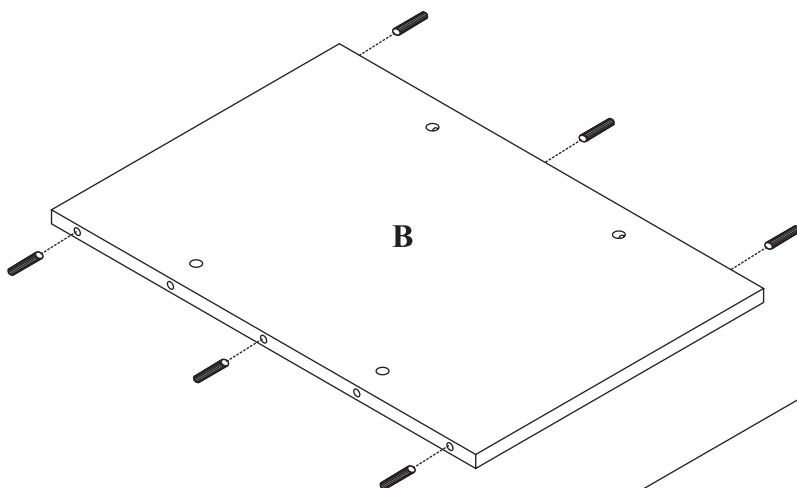

MAXIMUS M32

Ława

Czas mont. - 100 min.

MAXIMUS M32

Ława

4
8x35
x12

15
x1

1

18
x4

4
8x35
x12

13
3.5x16
x12

15
x1

2

16  x16

3

4  8x35 x10

15  x1

4

15  x1

5

9

10