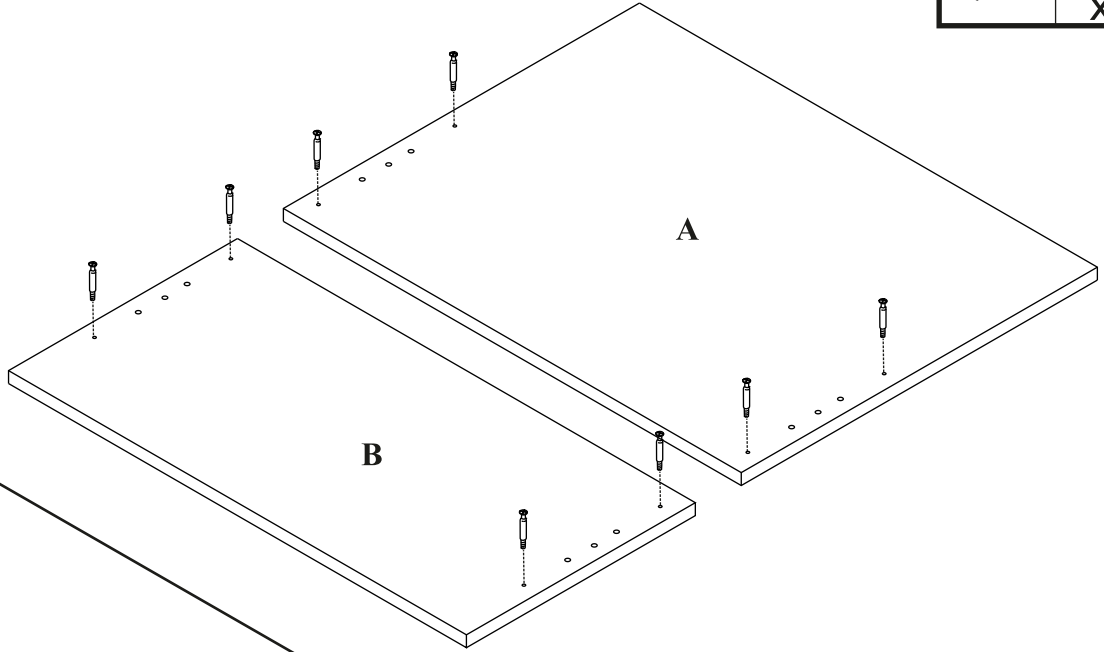

MAXIMUS - M28

Łóżko 80x200

Czas mont. - 60 min.

1		x8
4	8x35	x12
15		x1

1

2

1		x8
---	---	----

x4

15		x1
----	---	----

4	8x35	x16
---	------	-----

3

4

5

6