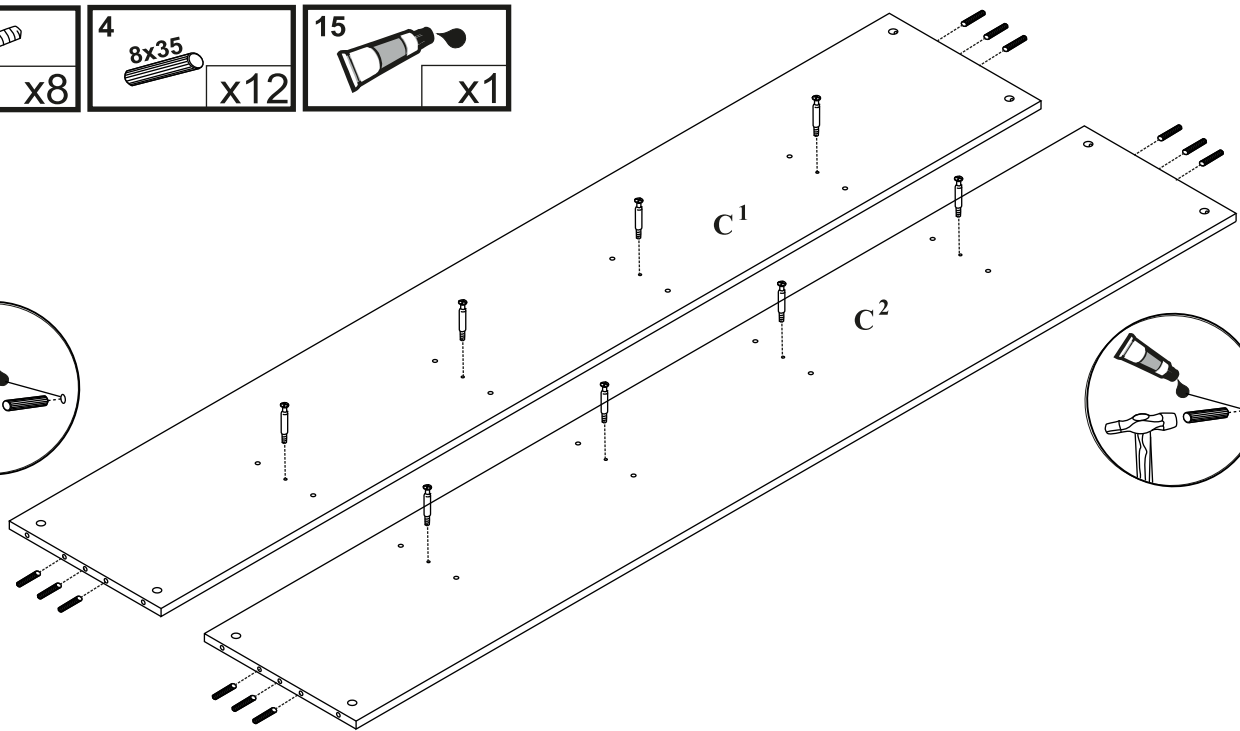

MAXIMUS - M28

Łóżko 80x200

Czas mont. - 60 min.

1		x8
4	8x35	x12
15		x1

1

2

1		x8
---	---	----

x4

15		x1
----	---	----

4	8x35	x16
---	------	-----

3

4

5

6