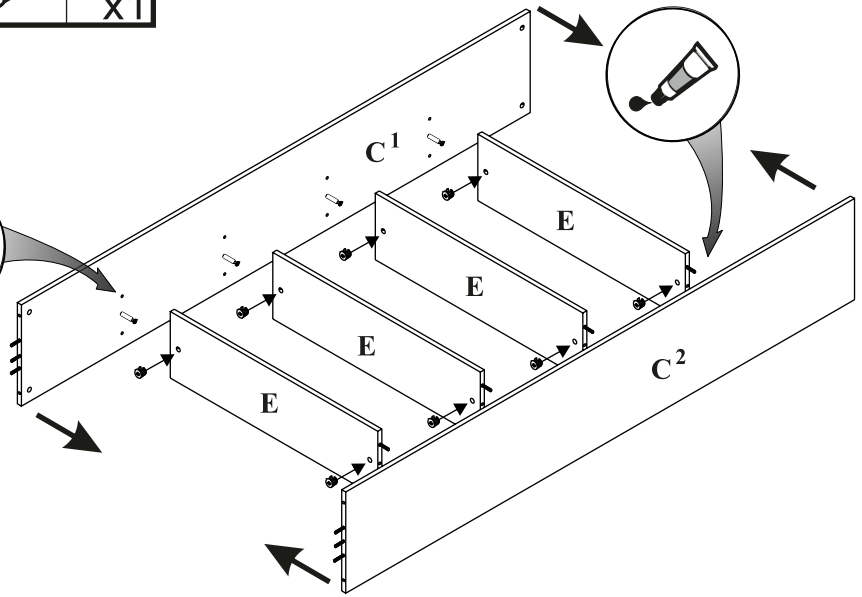

MAXIMUS - M28

Łóżko 80x200

Czas mont. - 60 min.

1		x8
4	8x35	x12
15		x1

1

2

1		x8
---	---	----

x4

15		x1
----	---	----

4	8x35	x16
---	------	-----

3

4

5

6