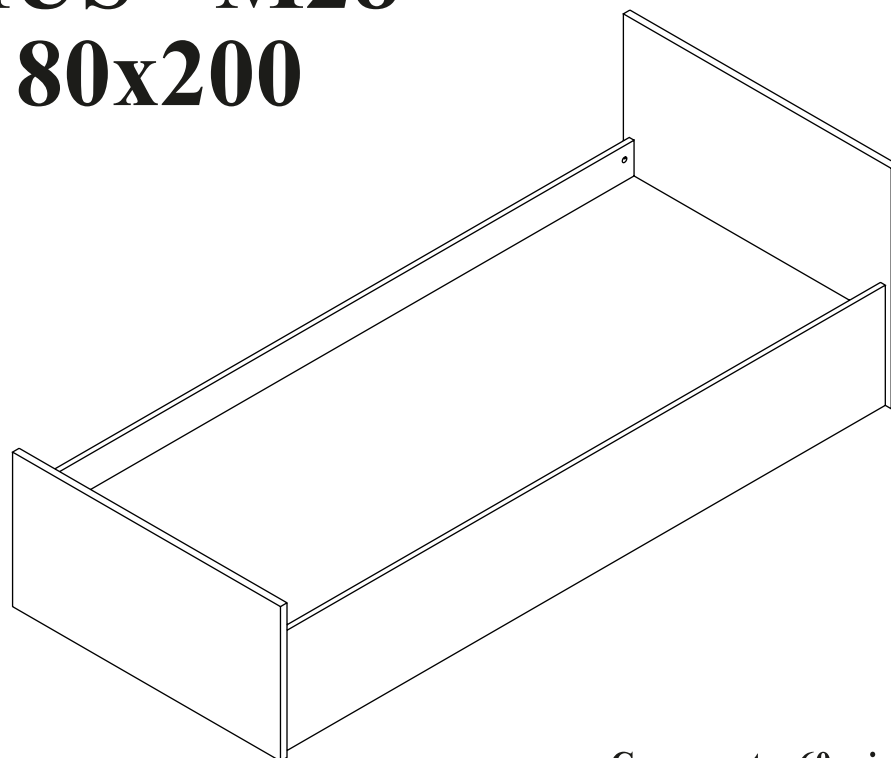

MAXIMUS - M28

Łóżko 80x200

Czas mont. - 60 min.

1		x8
4	8x35	x12
15		x1

1

2

1		x8
---	---	----

x4

15		x1
----	---	----

4	8x35	x16
---	------	-----

3

4

5

6