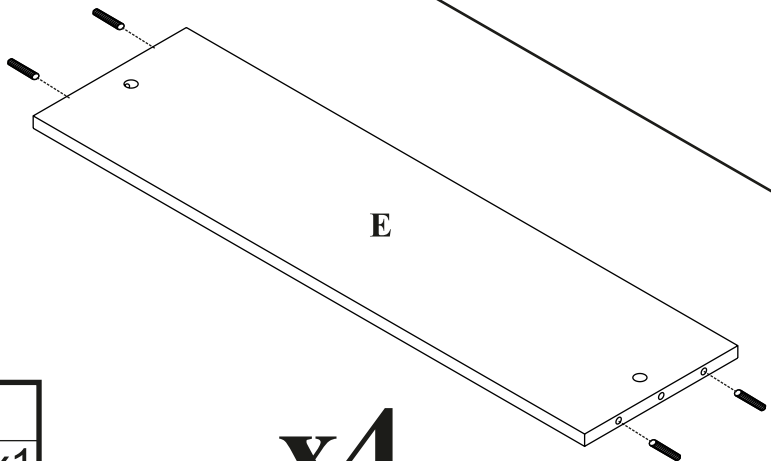

MAXIMUS - M28

Łóżko 80x200

Czas mont. - 60 min.

1		x8
4	8x35	x12
15		x1

1

2

1		x8
---	---	----

x4

15		x1
----	---	----

4	8x35	x16
---	------	-----

3

4

5

6