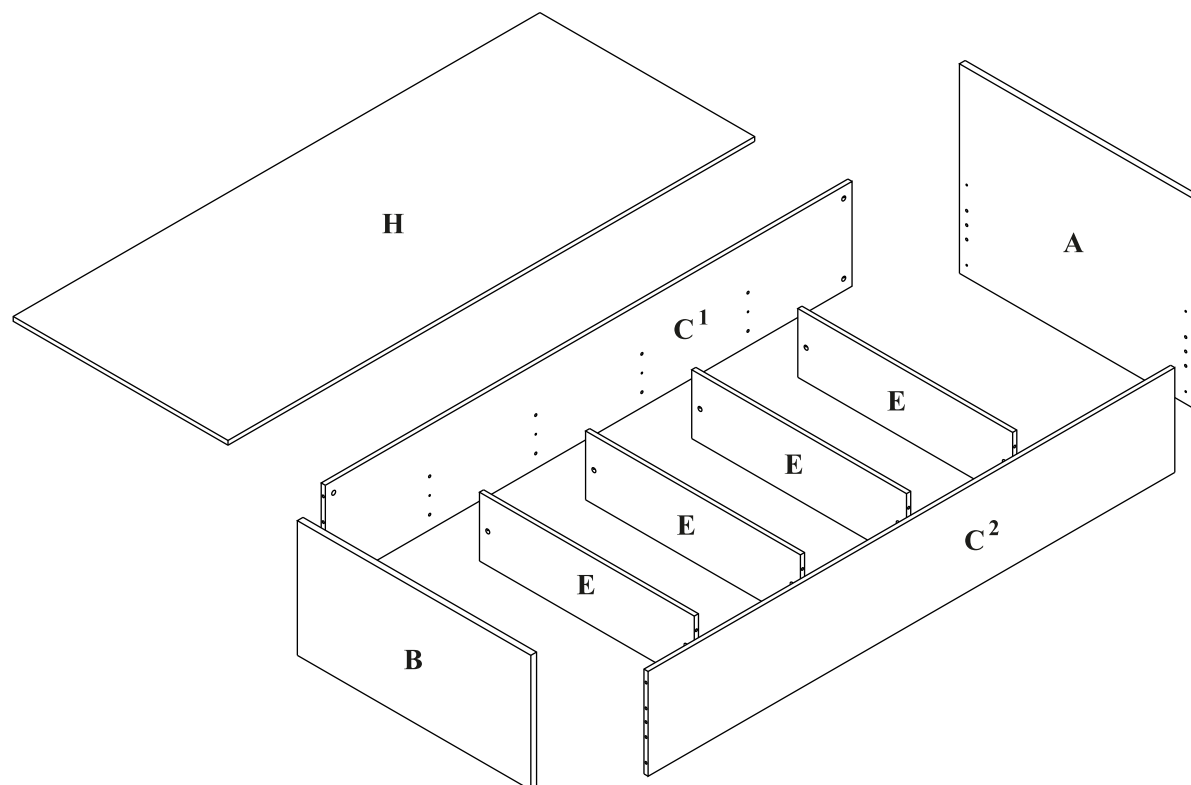

MAXIMUS - M28

Łóżko 80x200

Czas mont. - 60 min.

1		x8
4	8x35	x12
15		x1

1

2

1		x8
---	---	----

x4

15		x1
----	---	----

4	8x35	x16
---	------	-----

3

4

5

6