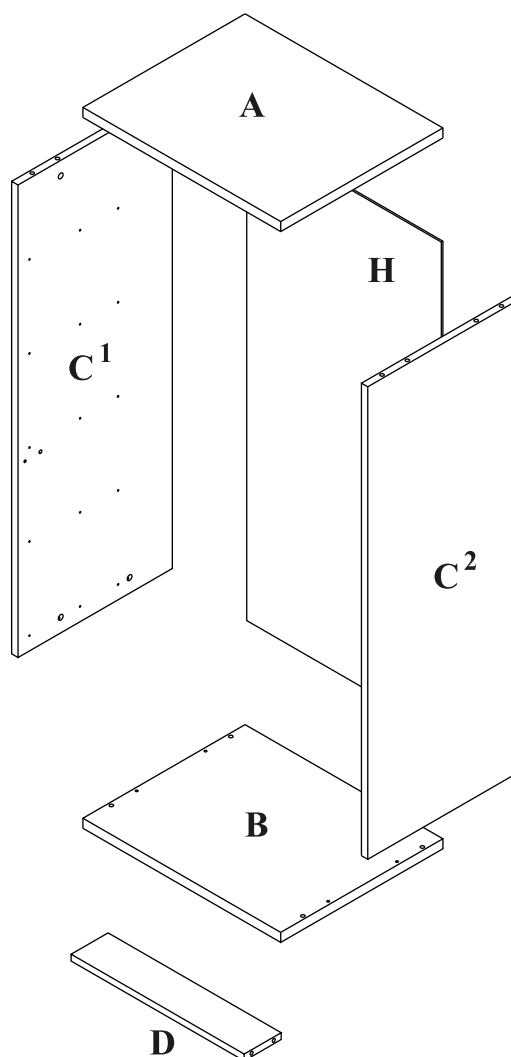

MAXIMUS M23

Komoda wąska 5 szuflad