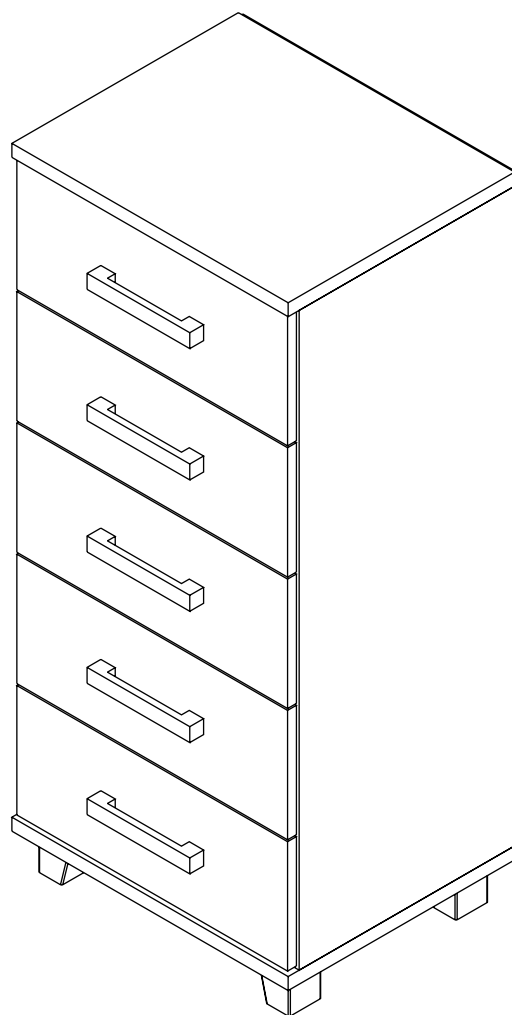

## Komoda wąska 5 szuflad

Czas mont. - 100 min.

## Komoda wąska 5 szuflad

1

2

3

4

5

6

x5