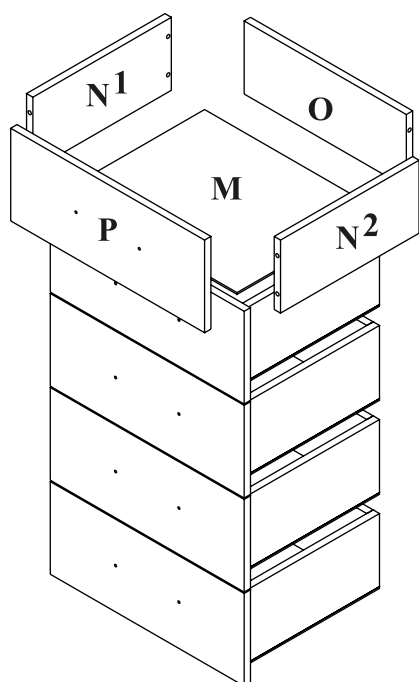

MAXIMUS M23

Komoda wąska 5 szuflad