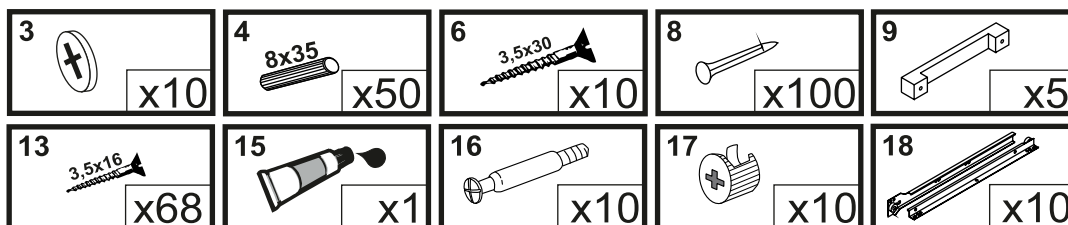

## Komoda wąska 5 szuflad

Czas mont. - 100 min.

## Komoda wąska 5 szuflad

1

2

3

4

5

6

x5