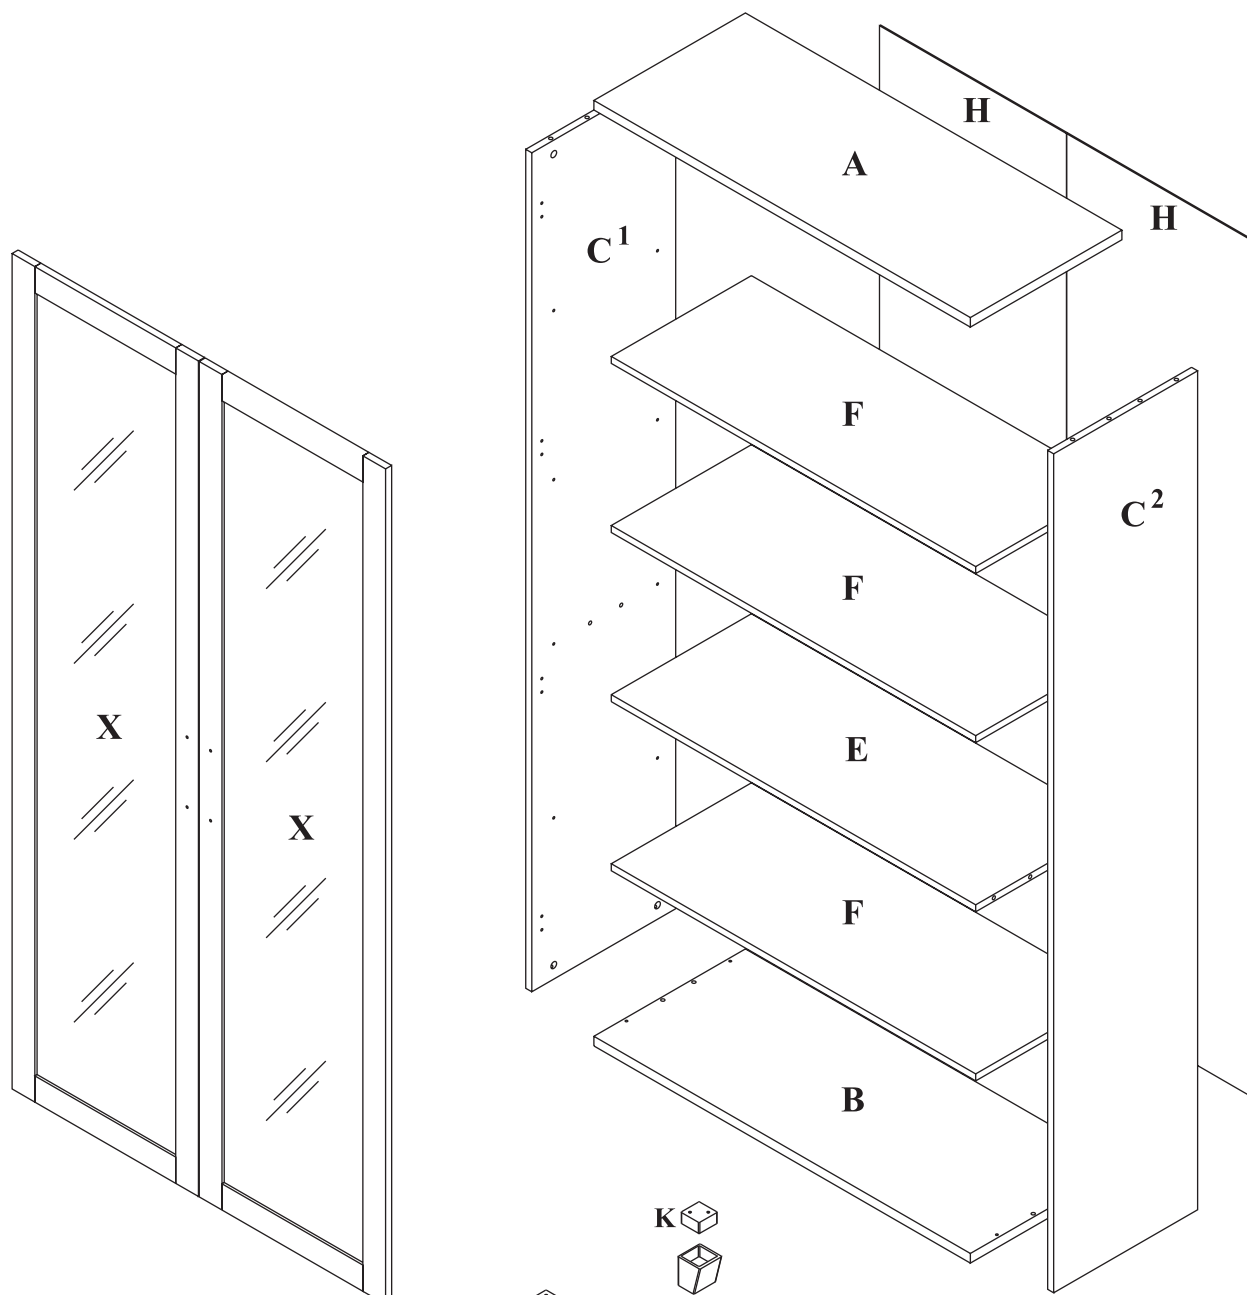

MAXIMUS - M22

Regał szkło 2 - drzwi

Czas mont. - 90 min.

MAXIMUS - M22

Regał szkło 2 - drzwi

1		x4
4	8x35 	x8
15		x1

11		x8
12		x16

7		x12
---	---	-----

1

2

1		x8
---	---	----

x2

4	8x35 	x4
---	---	----

3

4

5

6

13
3,5x16
x8

7

8
x80

14
x1

8

9

10