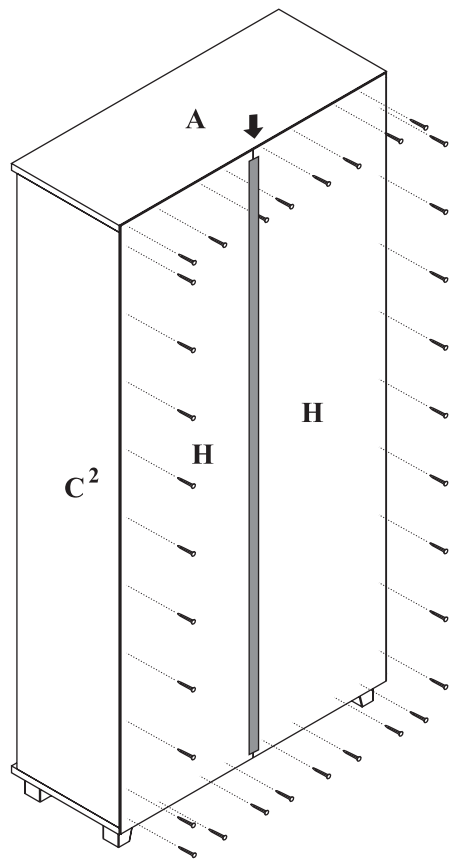

MAXIMUS - M22

Regał szkło 2 - drzwi

Czas mont. - 90 min.

MAXIMUS - M22

Regał szkło 2 - drzwi

1		x4
4	8x35 	x8
15		x1

11		x8
12		x16

7		x12
---	---	-----

1

2

1		x8
---	---	----

x2

4	8x35 	x4
---	---	----

3

4

5

6

13
3,5x16
x8

7

8
x80

14
x1

8

9

10