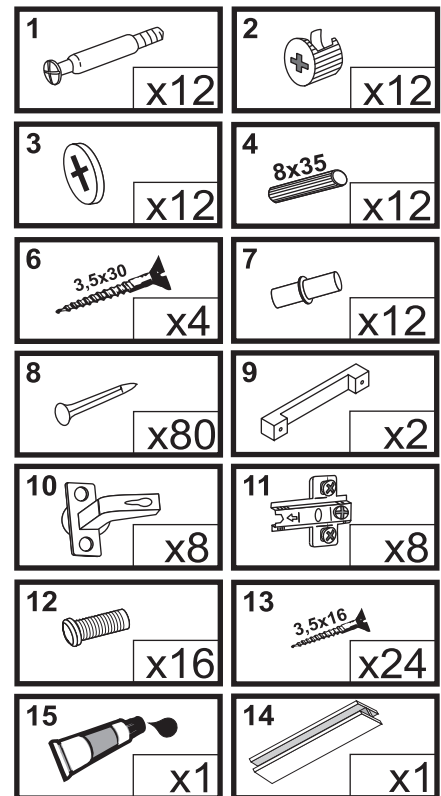

MAXIMUS - M22

Regał szkło 2 - drzwi

Czas mont. - 90 min.

MAXIMUS - M22

Regał szkło 2 - drzwi

1		x4
4	8x35 	x8
15		x1

11		x8
12		x16

7		x12
---	---	-----

1

2

1		x8
---	---	----

x2

4	8x35 	x4
---	---	----

3

4

5

6

13
3,5x16
x8

7

8
x80

14
x1

8

9

10