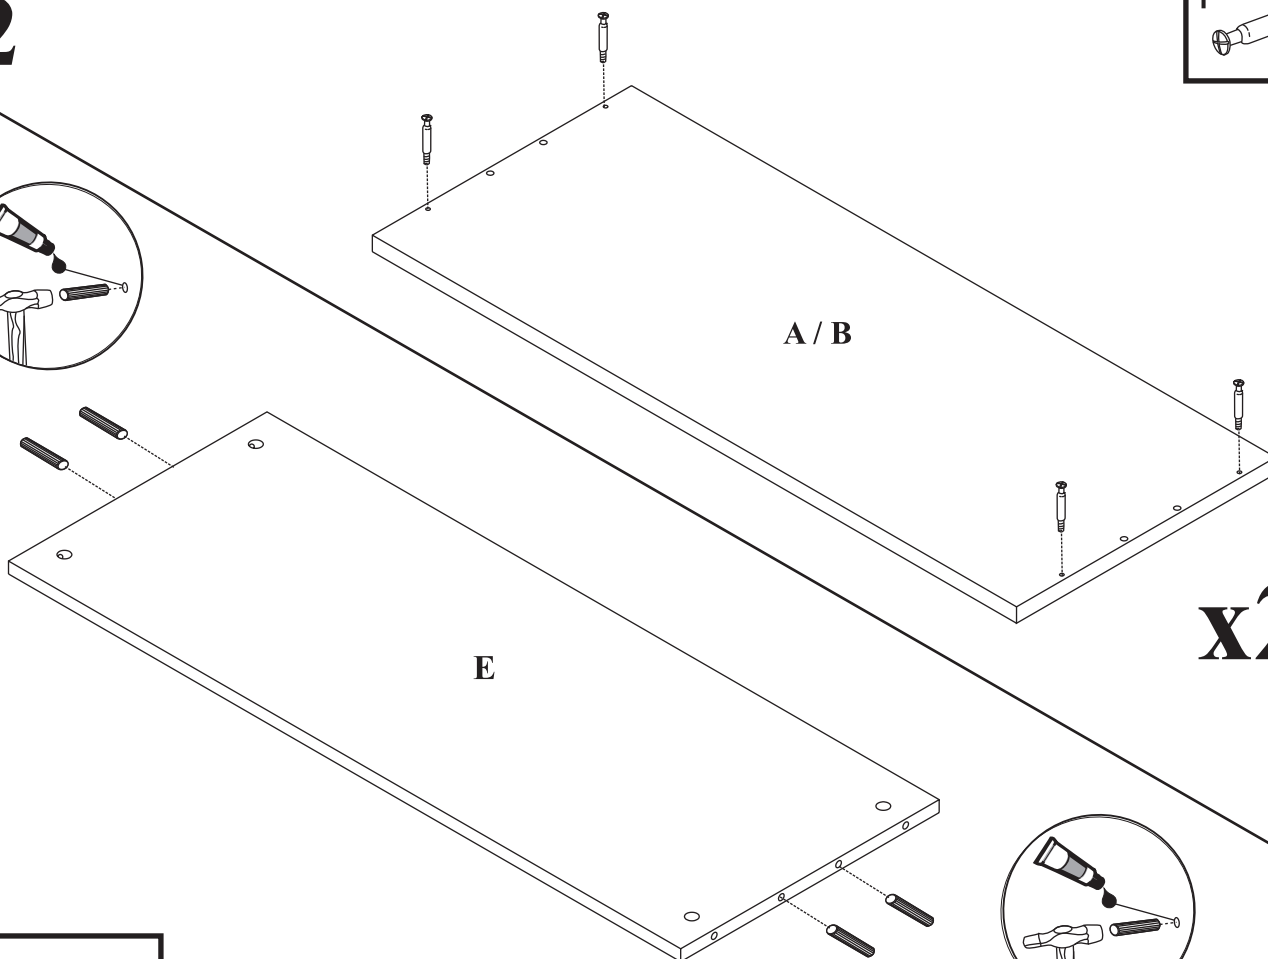

MAXIMUS - M22

Regał szkło 2 - drzwi

Czas mont. - 90 min.

MAXIMUS - M22

Regał szkło 2 - drzwi

1		x4
4	8x35 	x8
15		x1

11		x8
12		x16

7		x12
---	---	-----

1

2

1		x8
---	---	----

x2

4	8x35 	x4
---	---	----

3

4

5

6

13
3,5x16
x8

7

8
x80

14
x1

8

9

10