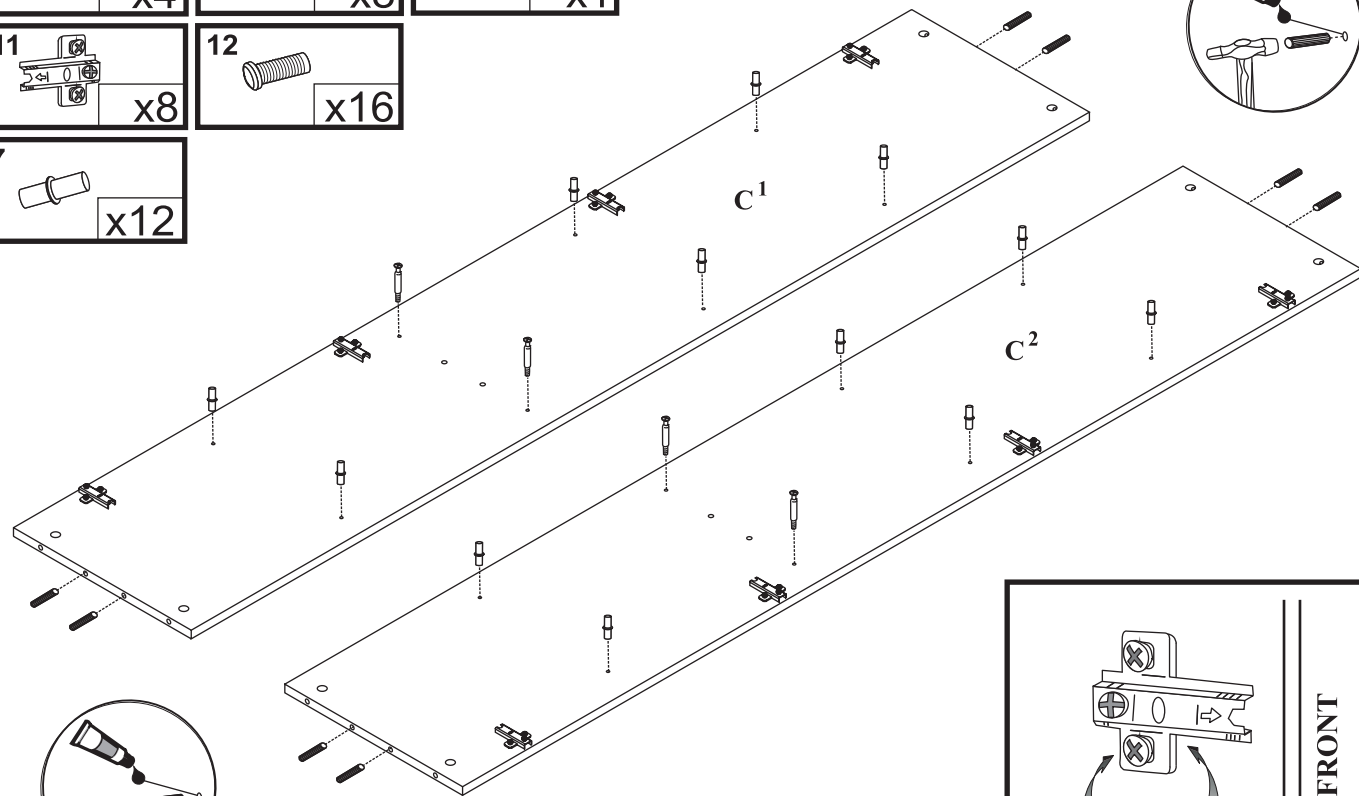

MAXIMUS - M22

Regał szkło 2 - drzwi

Czas mont. - 90 min.

MAXIMUS - M22

Regał szkło 2 - drzwi

1		x4
4	8x35 	x8
15		x1

11		x8
12		x16

7		x12
---	---	-----

1

2

1		x8
---	---	----

x2

4	8x35 	x4
---	---	----

3

4

5

6

13
3,5x16
x8

7

8
x80

14
x1

8

9

10