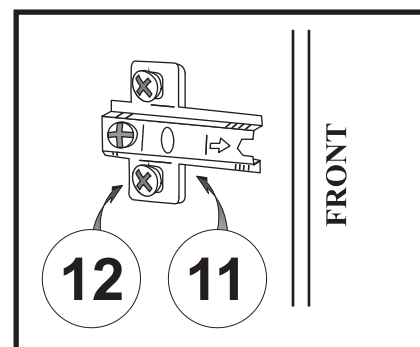

MAXIMUS - M22

Regał szkło 2 - drzwi

Czas mont. - 90 min.

MAXIMUS - M22

Regał szkło 2 - drzwi

1		x4
4	8x35 	x8
15		x1

11		x8
12		x16

7		x12
---	---	-----

1

2

1		x8
---	---	----

x2

4	8x35 	x4
---	---	----

3

4

5