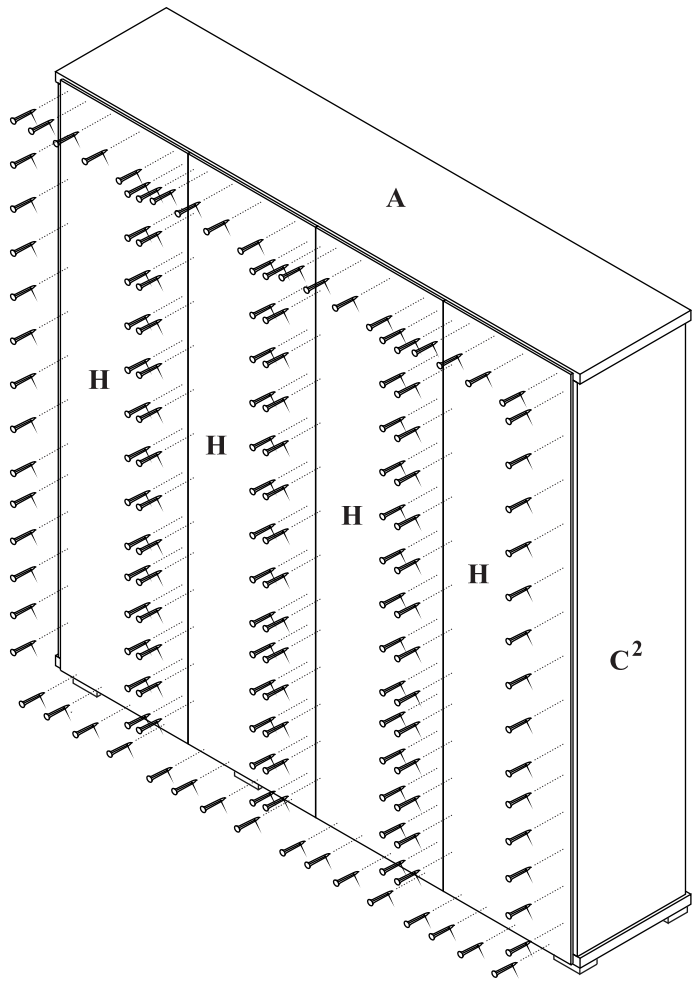

MAXIMUS M 21

Regał - ELEFANT

3  x10	4  x20	20  x48	8  x100
20  x6	15  x1	16  x10	17  x10

Czas mont. - 40 min.

MAXIMUS M 21

Regał - ELEFANT

1

2

8
x100

5

20
x48

6