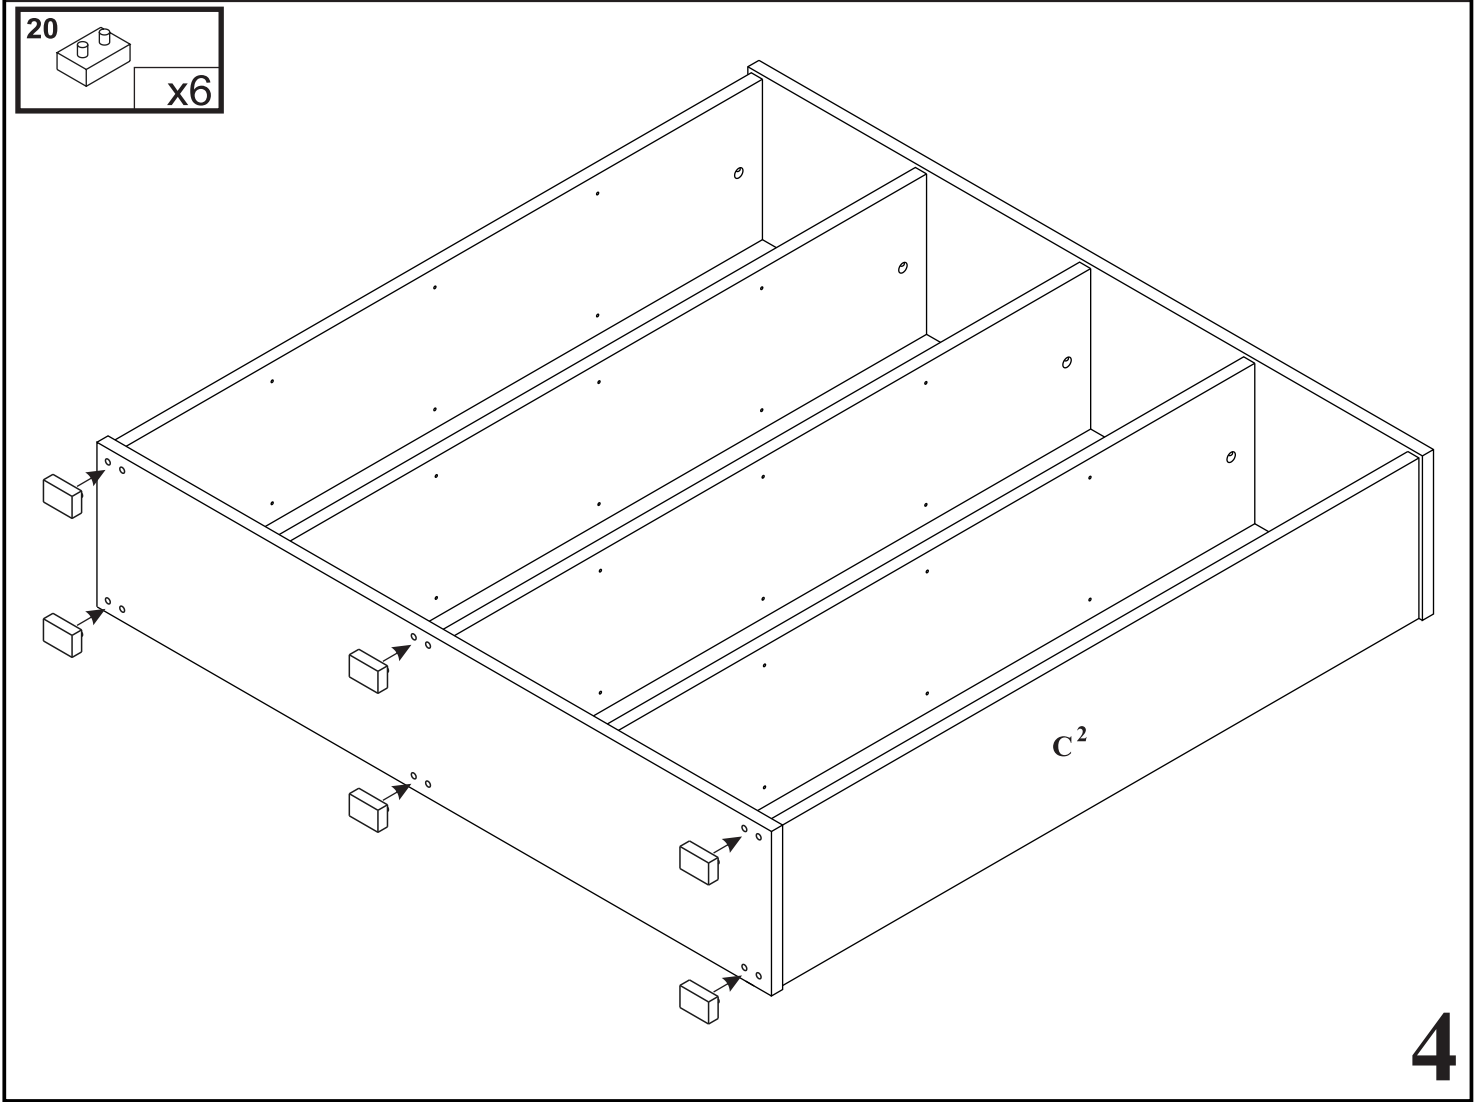

MAXIMUS M 21

Regał - ELEFANT

3  x10	4  x20	20  x48	8  x100
20  x6	15  x1	16  x10	17  x10

Czas mont. - 40 min.

MAXIMUS M 21

Regał - ELEFANT

1

2

8
x100

5

20
x48

6