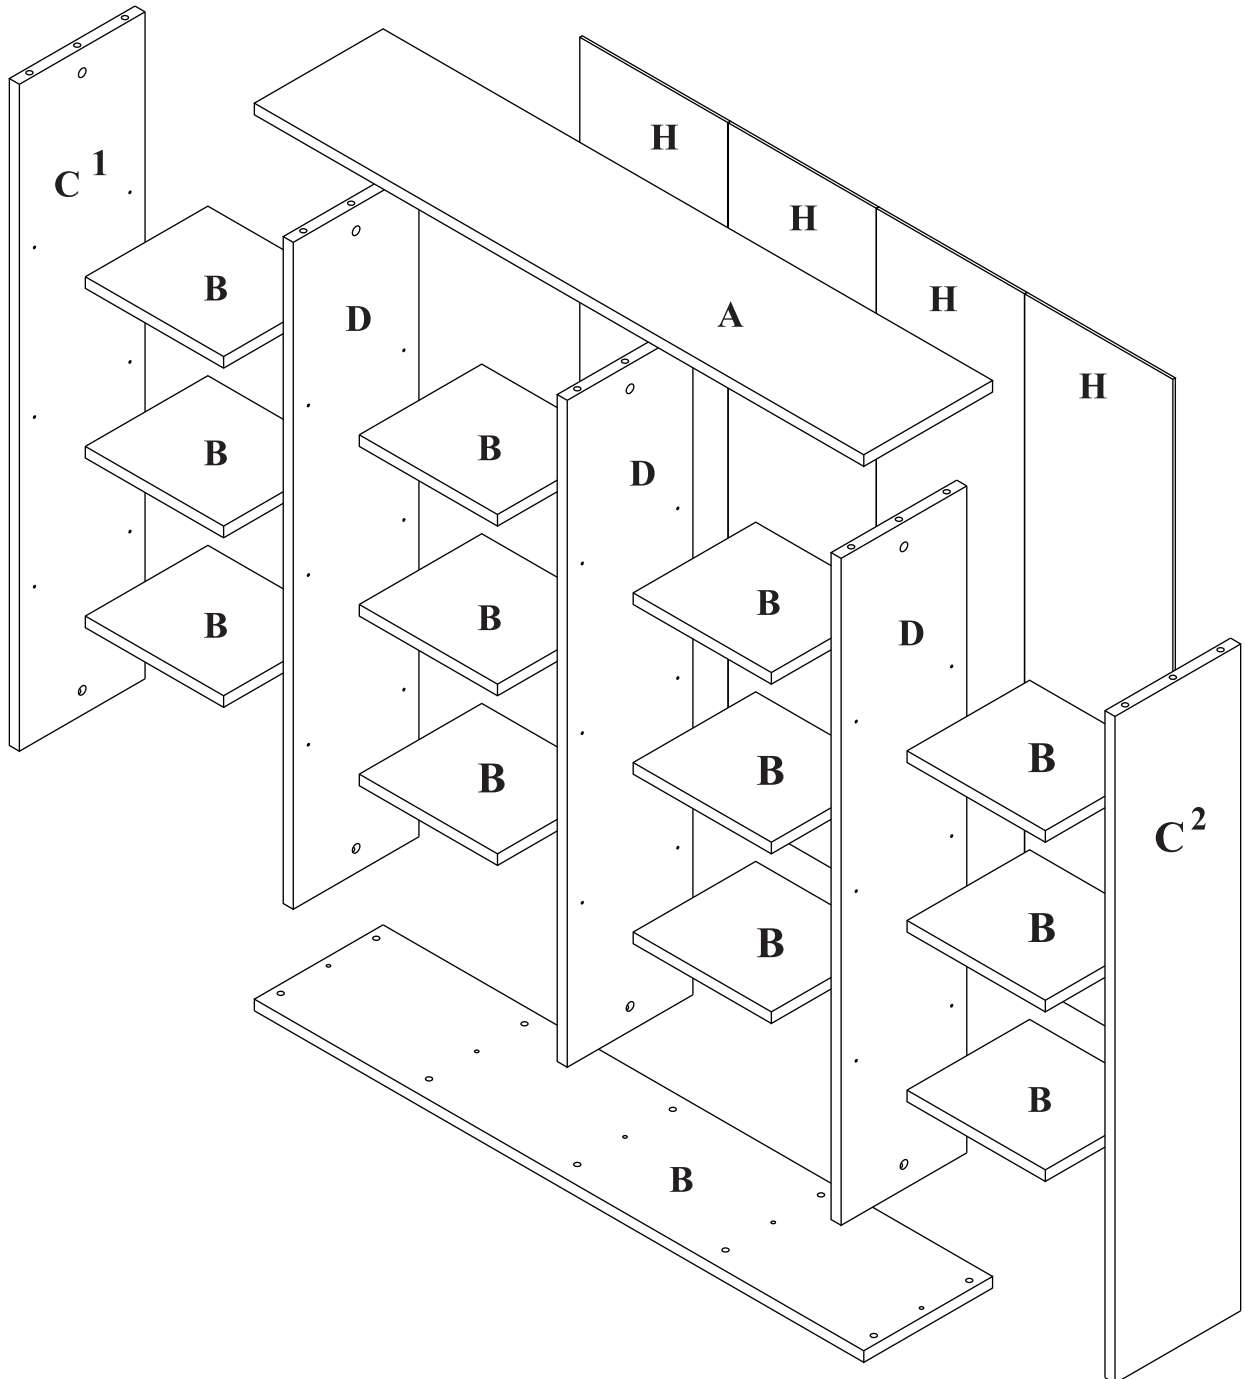

MAXIMUS M 21

Regał - ELEFANT

3  x10	4  x20	20  x48	8  x100
20  x6	15  x1	16  x10	17  x10

Czas mont. - 40 min.

MAXIMUS M 21

Regał - ELEFANT

1

2

8
x100

5

20
x48

6