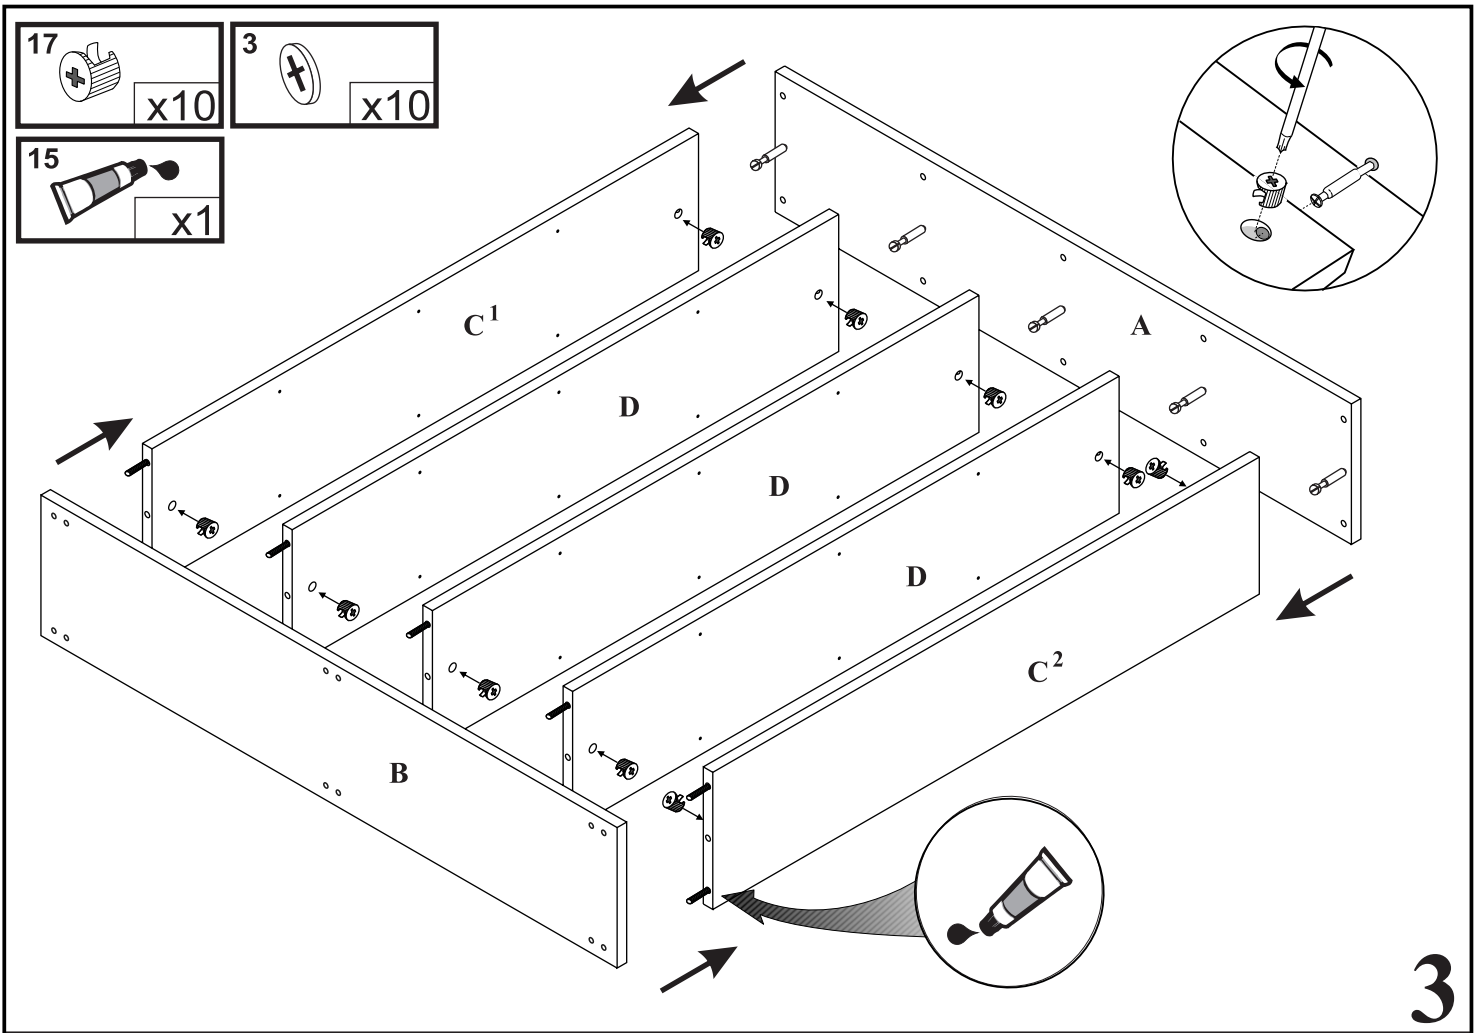

MAXIMUS M 21

Regał - ELEFANT

3  x10	4  x20	20  x48	8  x100
20  x6	15  x1	16  x10	17  x10

Czas mont. - 40 min.

MAXIMUS M 21

Regał - ELEFANT

1

2

8
x100

5

20
x48

6