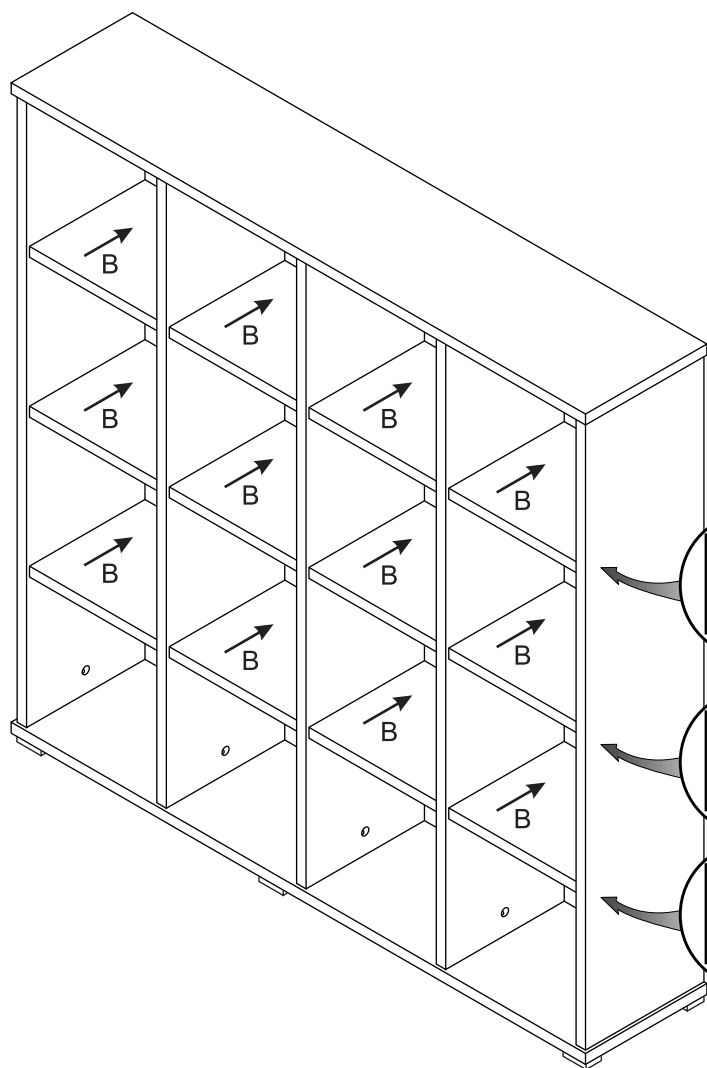

MAXIMUS M 21

Regał - ELEFANT

3  x10	4  x20	20  x48	8  x100
20  x6	15  x1	16  x10	17  x10

Czas mont. - 40 min.

MAXIMUS M 21

Regał - ELEFANT

1

2

8
x100

5

20
x48

6