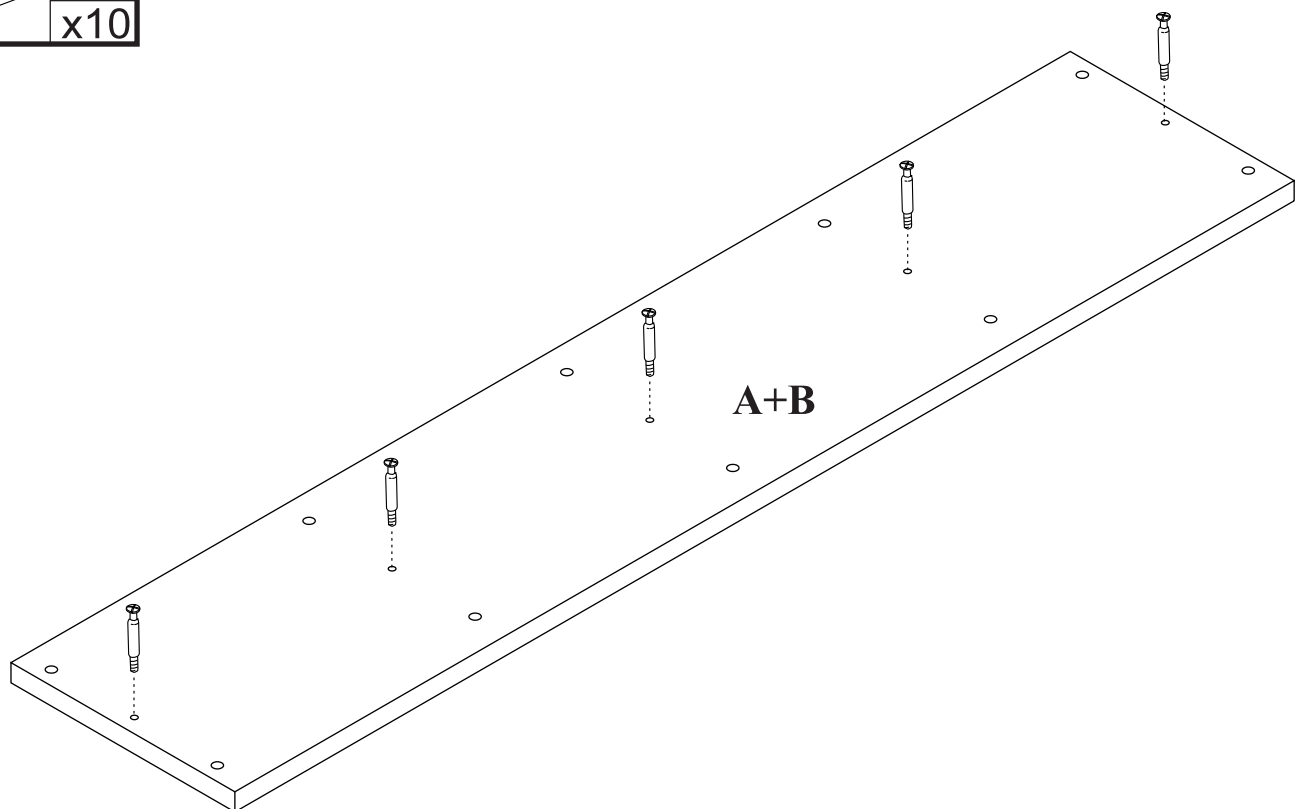

MAXIMUS M 21

Regał - ELEFANT

3  x10	4  x20	20  x48	8  x100
20  x6	15  x1	16  x10	17  x10

Czas mont. - 40 min.

MAXIMUS M 21

Regał - ELEFANT

1

2

8
x100

5

20
x48

6