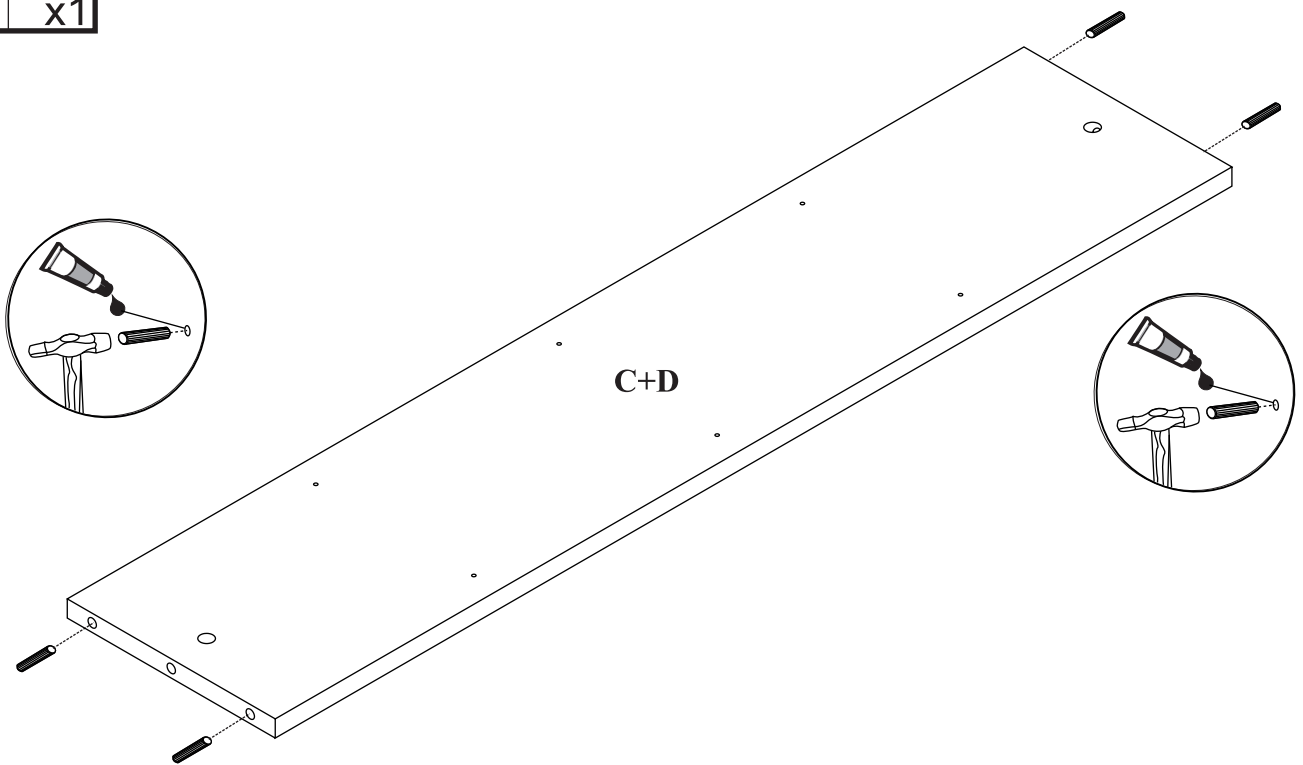

MAXIMUS M 21

Regał - ELEFANT

3  x10	4  x20	20  x48	8  x100
20  x6	15  x1	16  x10	17  x10

Czas mont. - 40 min.

MAXIMUS M 21

Regał - ELEFANT

1

2

8
x100

5

20
x48

6