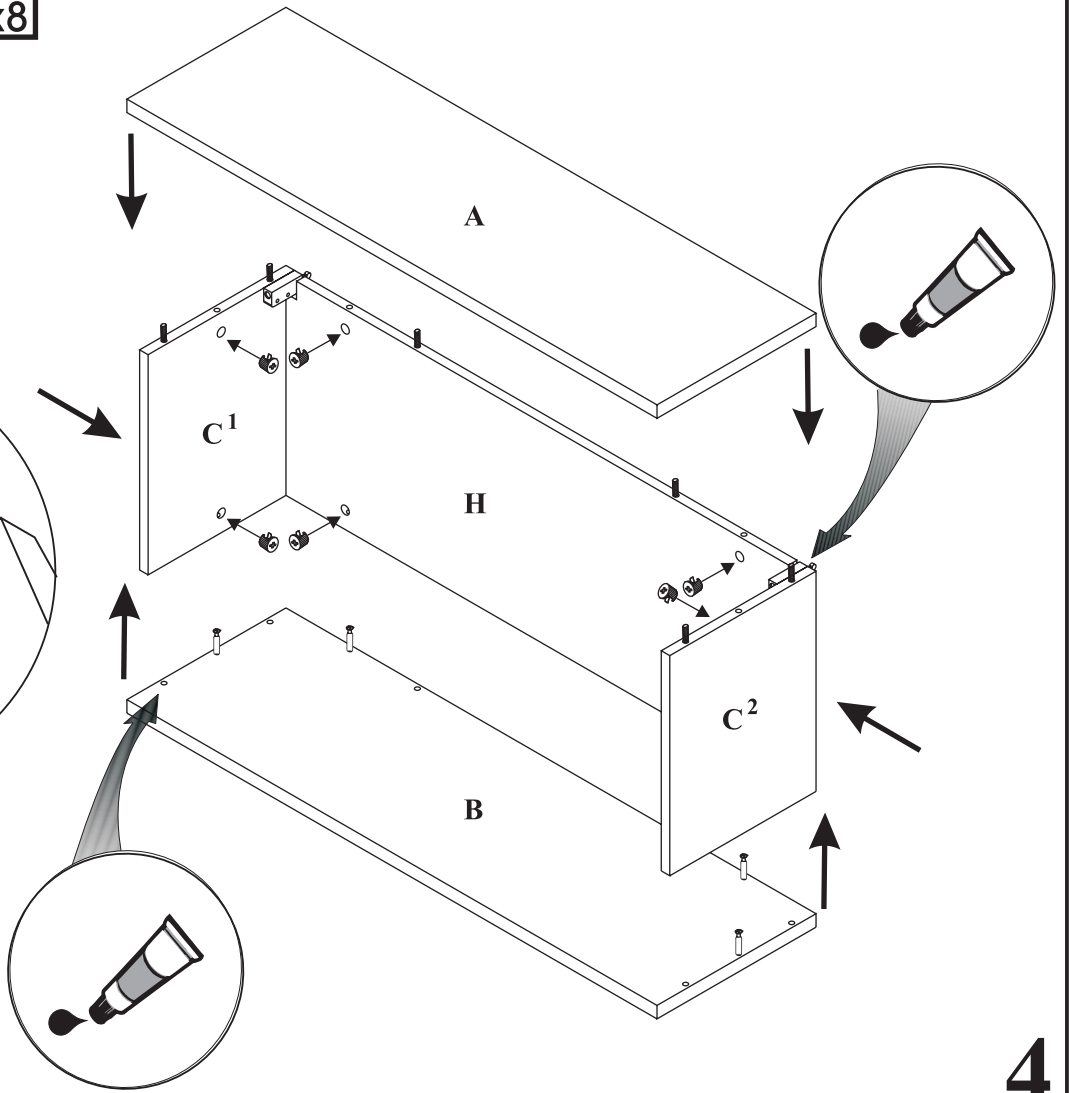

# MAXIMUS - M14

## Szafka wisząca

Czas mont. - 40 min.

4

5

6

7