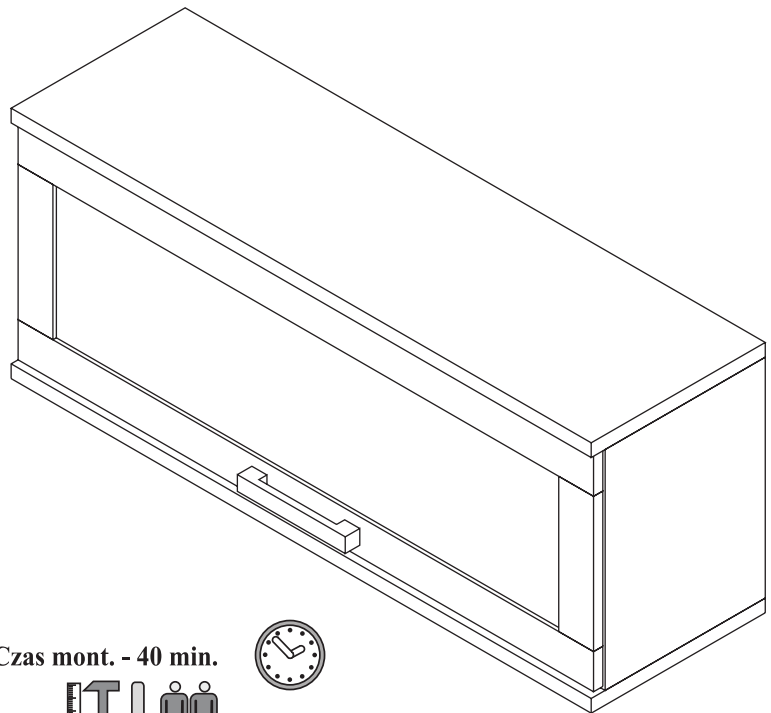

# MAXIMUS - M14

## Szafka wisząca

Czas mont. - 40 min.

4

5

6

7