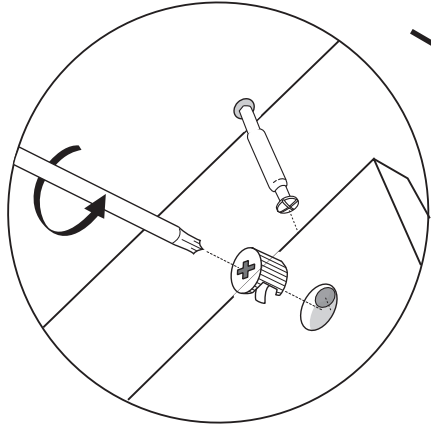

# MAXIMUS - M14

## Szafka wisząca

Czas mont. - 40 min.

4

5

6

7