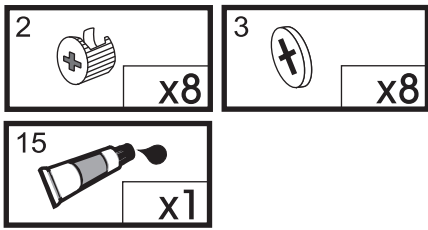

# MAXIMUS - M14

## Szafka wisząca

Czas mont. - 40 min.

4

5

6

7