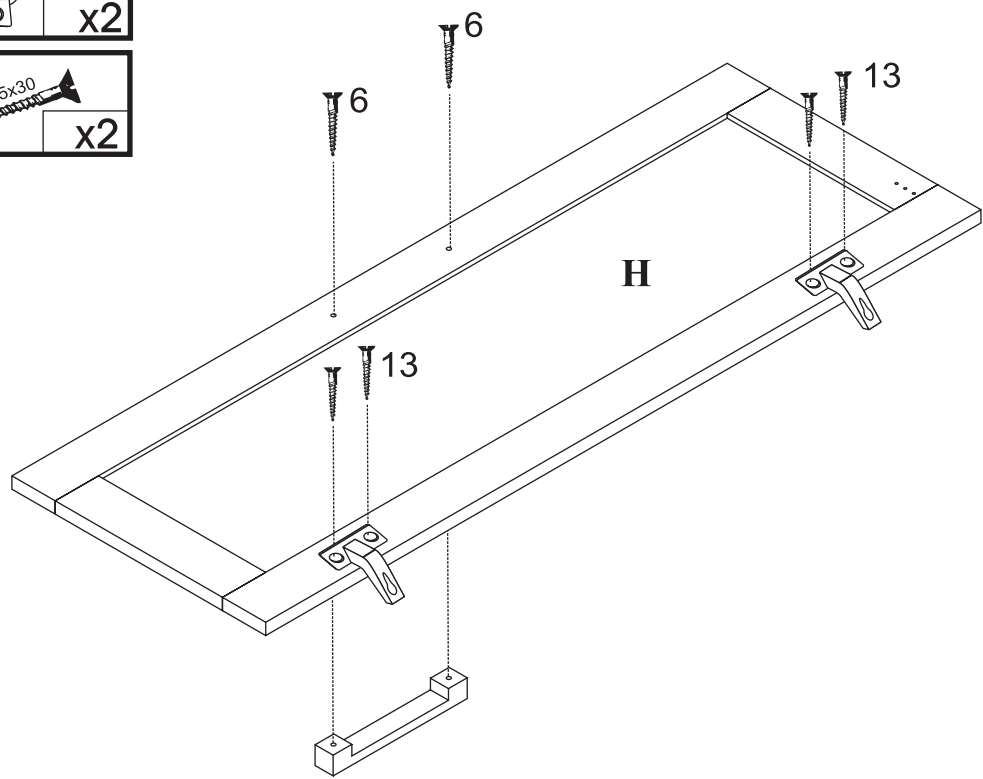

## Szafka wisząca

Czas mont. - 40 min.

4

5

6

7