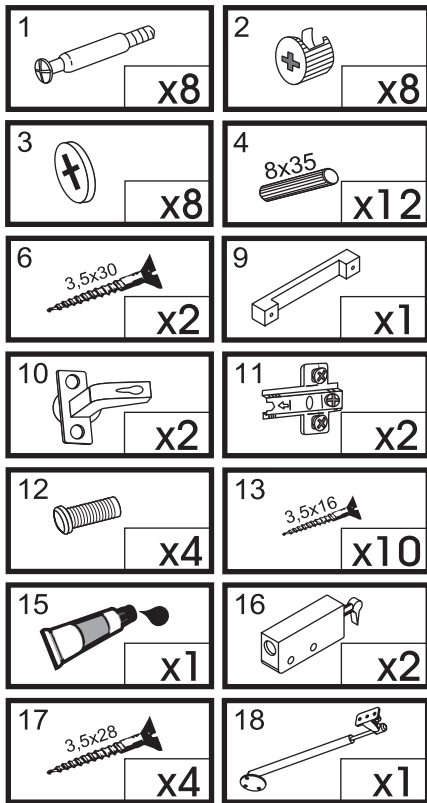

# MAXIMUS - M14

## Szafka wisząca

Czas mont. - 40 min.

4

5

6

7