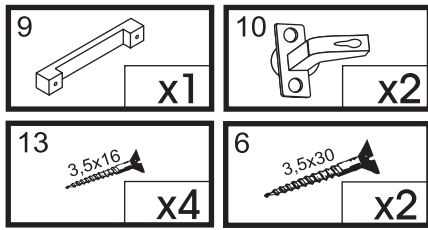

## Szafka wisząca

Czas mont. - 40 min.

4

5

6

7