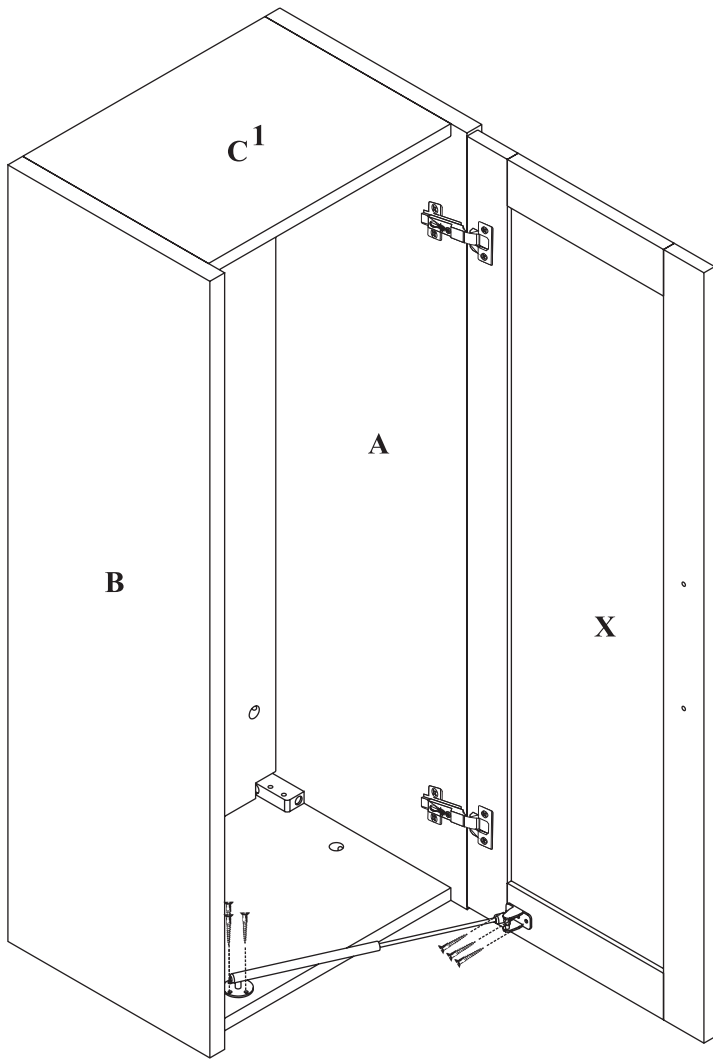

## Szafka wisząca

Czas mont. - 40 min.

4

5

6

7