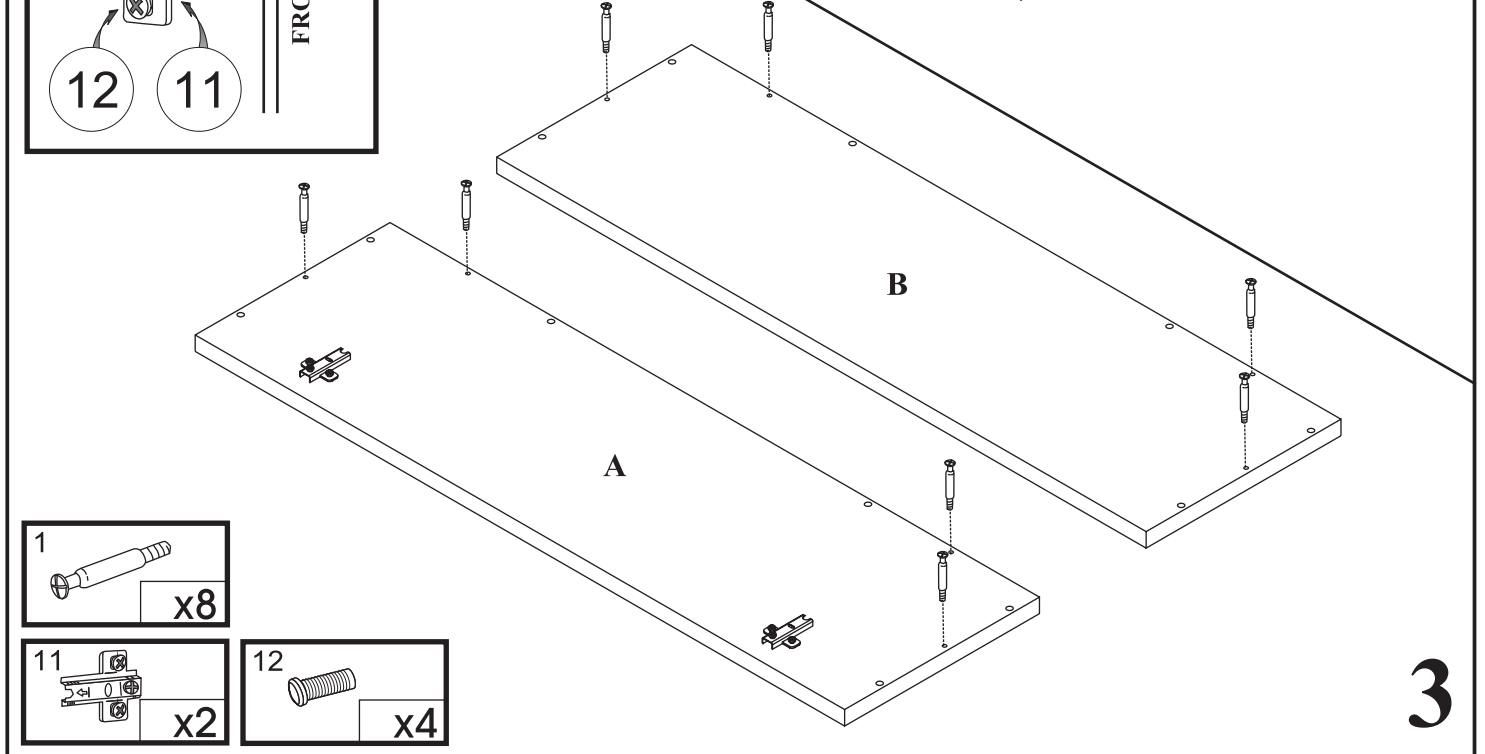

# MAXIMUS - M14

## Szafka wisząca

Czas mont. - 40 min.

4

5

6

7