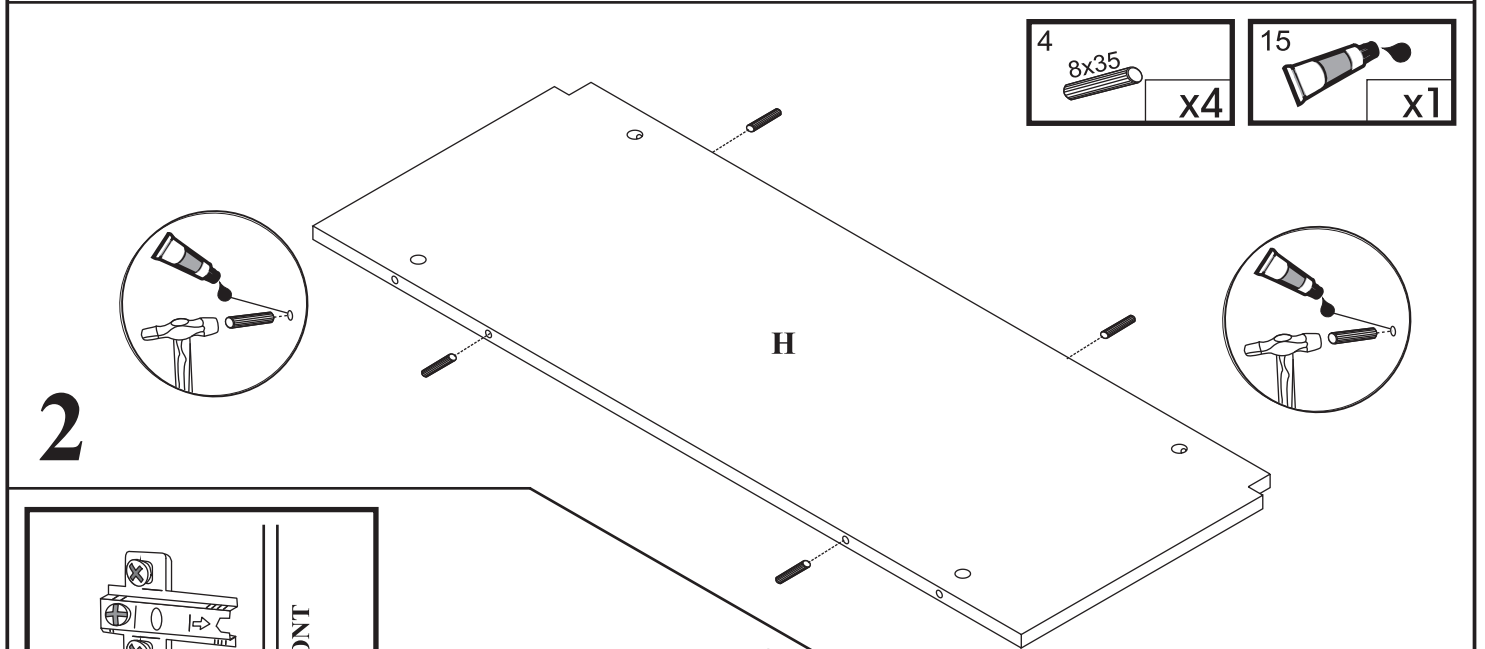

## Szafka wisząca

Czas mont. - 40 min.

4

5

6

7