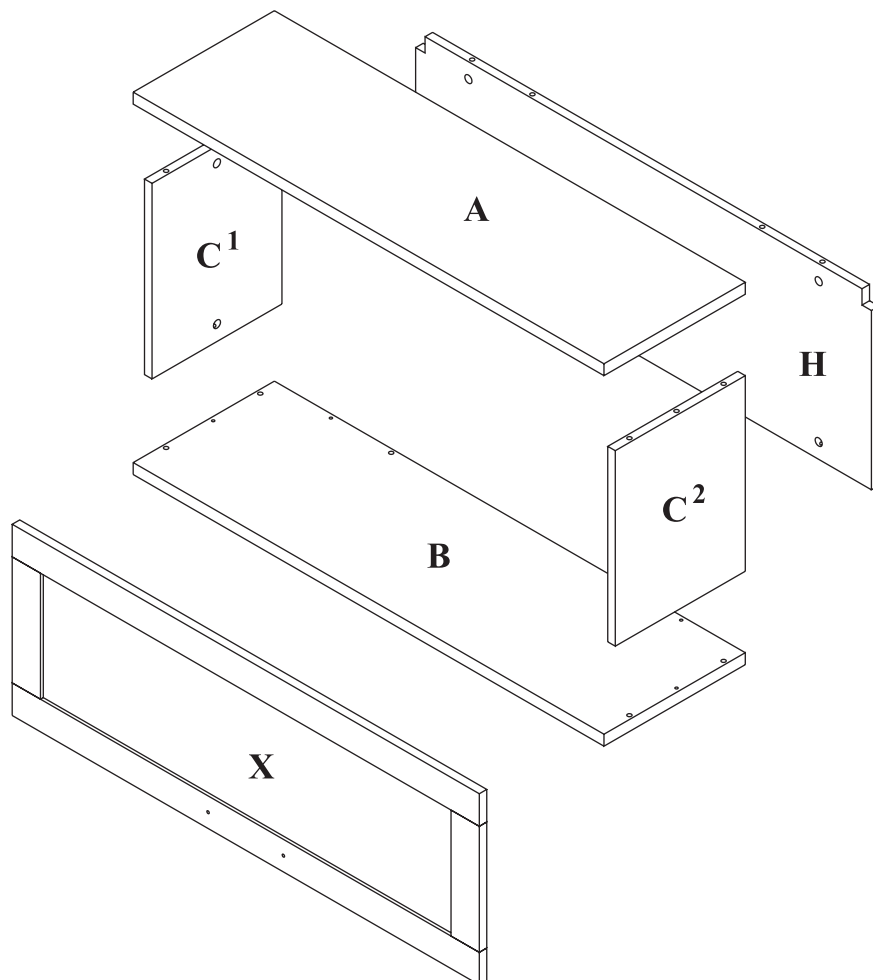

# MAXIMUS - M14

## Szafka wisząca

Czas mont. - 40 min.

4

5

6

7