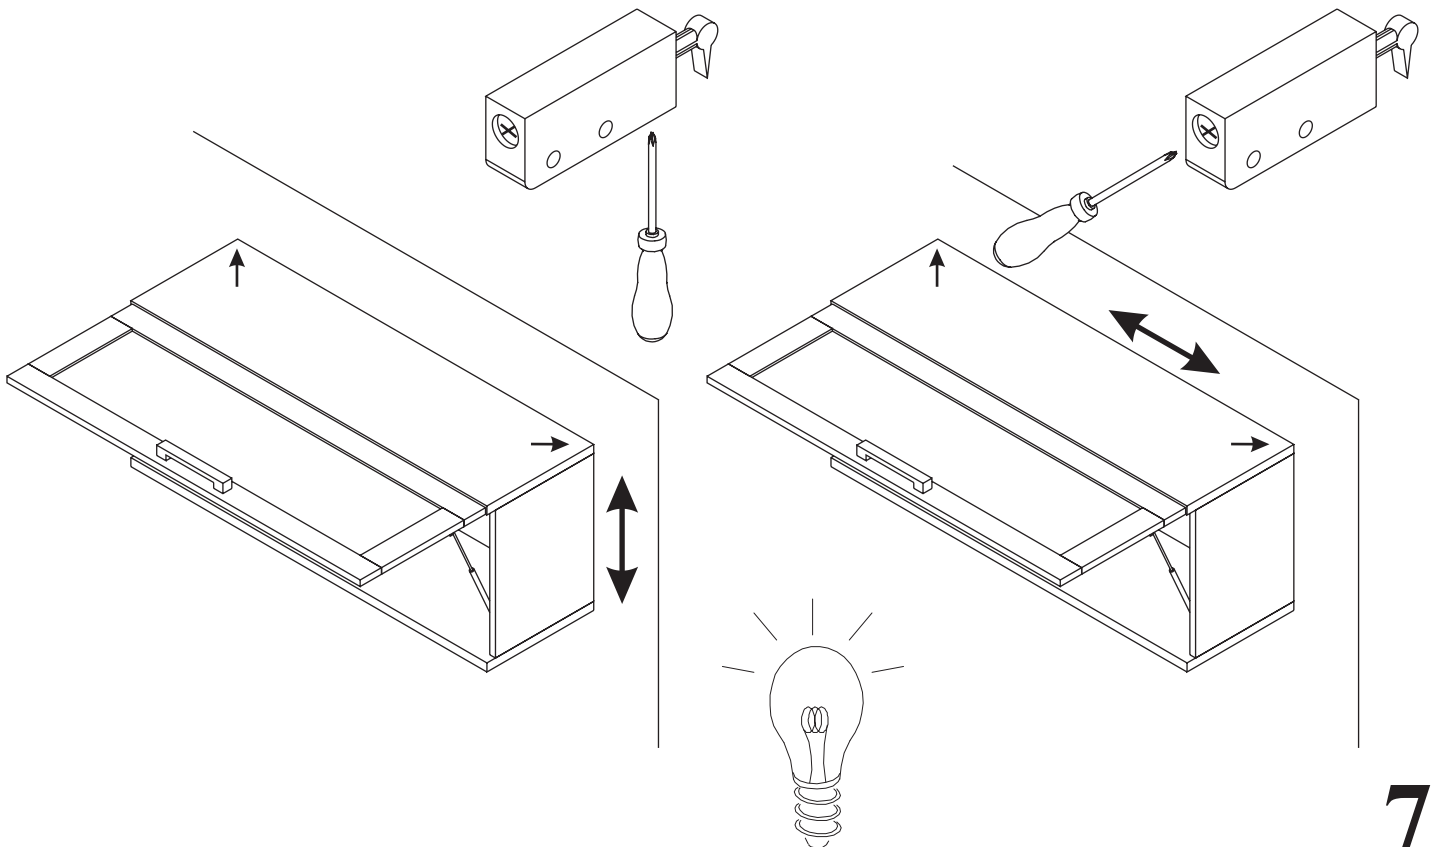

## Szafka wisząca

Czas mont. - 40 min.

4

5

6

7