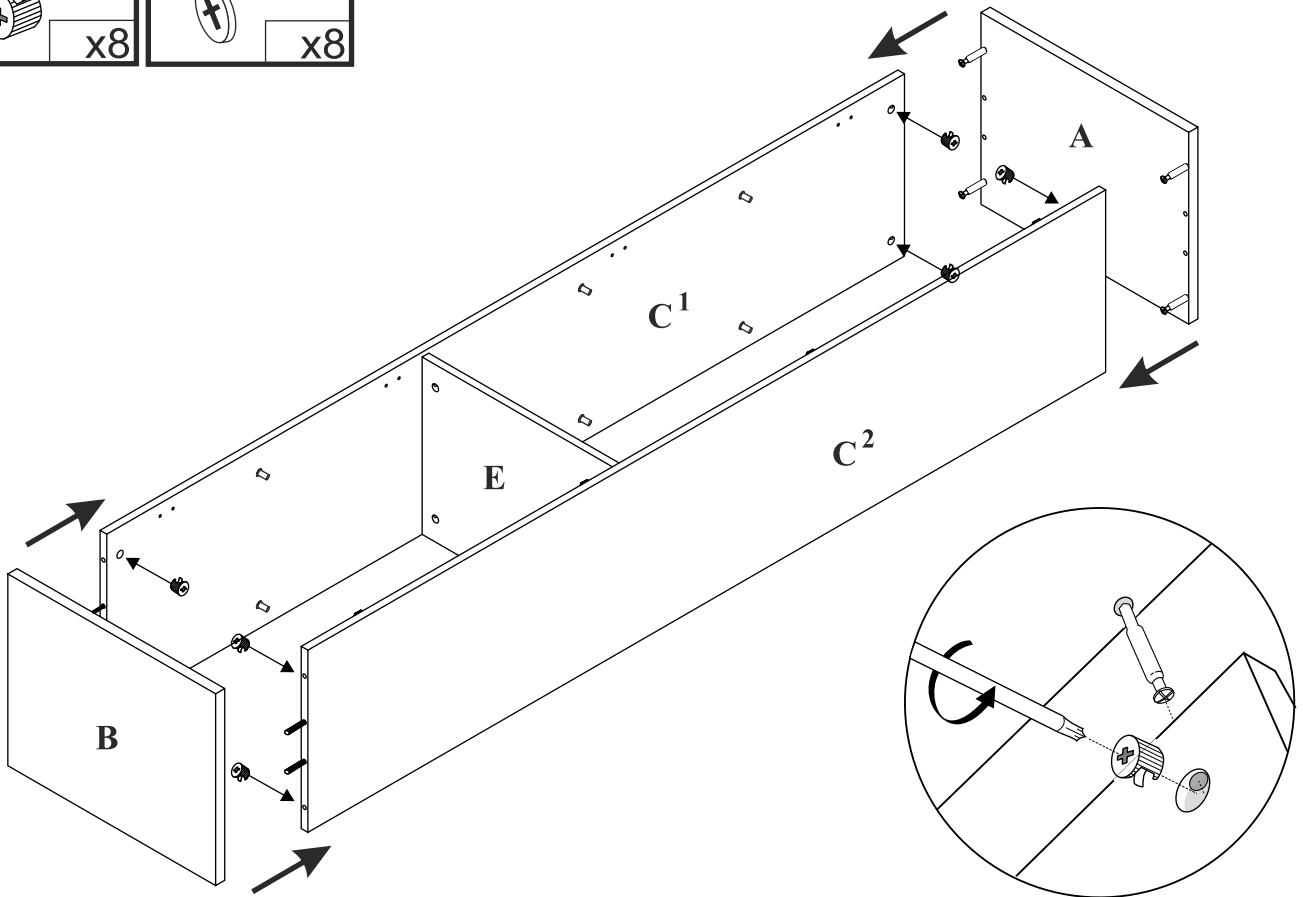

MAXIMUS - M11

Regał szkło

Czas mont. - 60 min.

MAXIMUS - M11

Regał szkło

2

x2

3

4

5

6

13
3,5x16
x8

7

8
x40

8

9