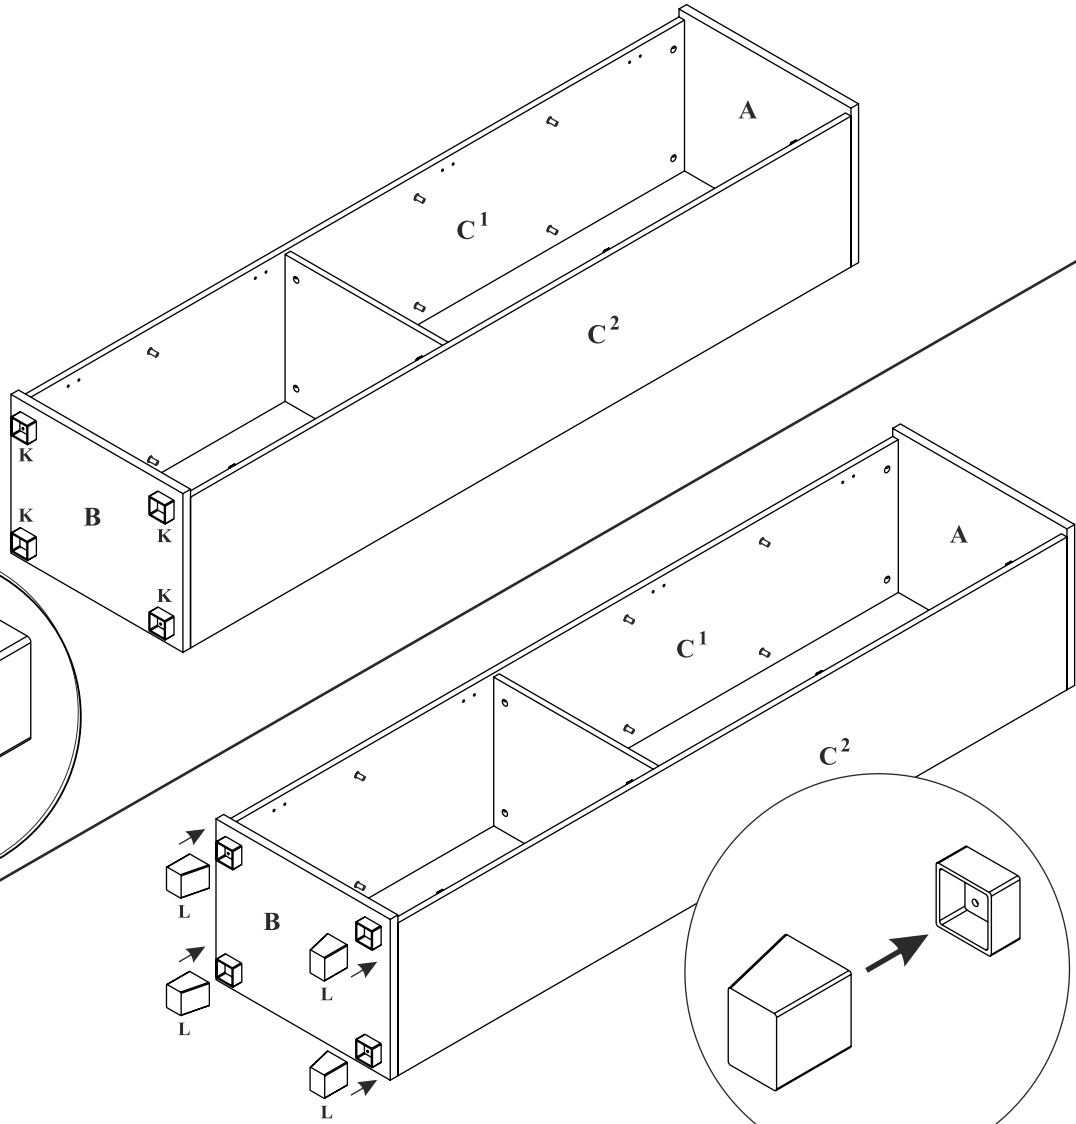

MAXIMUS - M11

Regał szkło

Czas mont. - 60 min.

MAXIMUS - M11

Regał szkło

2

x2

3

4

5

6

13
3,5x16
x8

7

8
x40

8

9