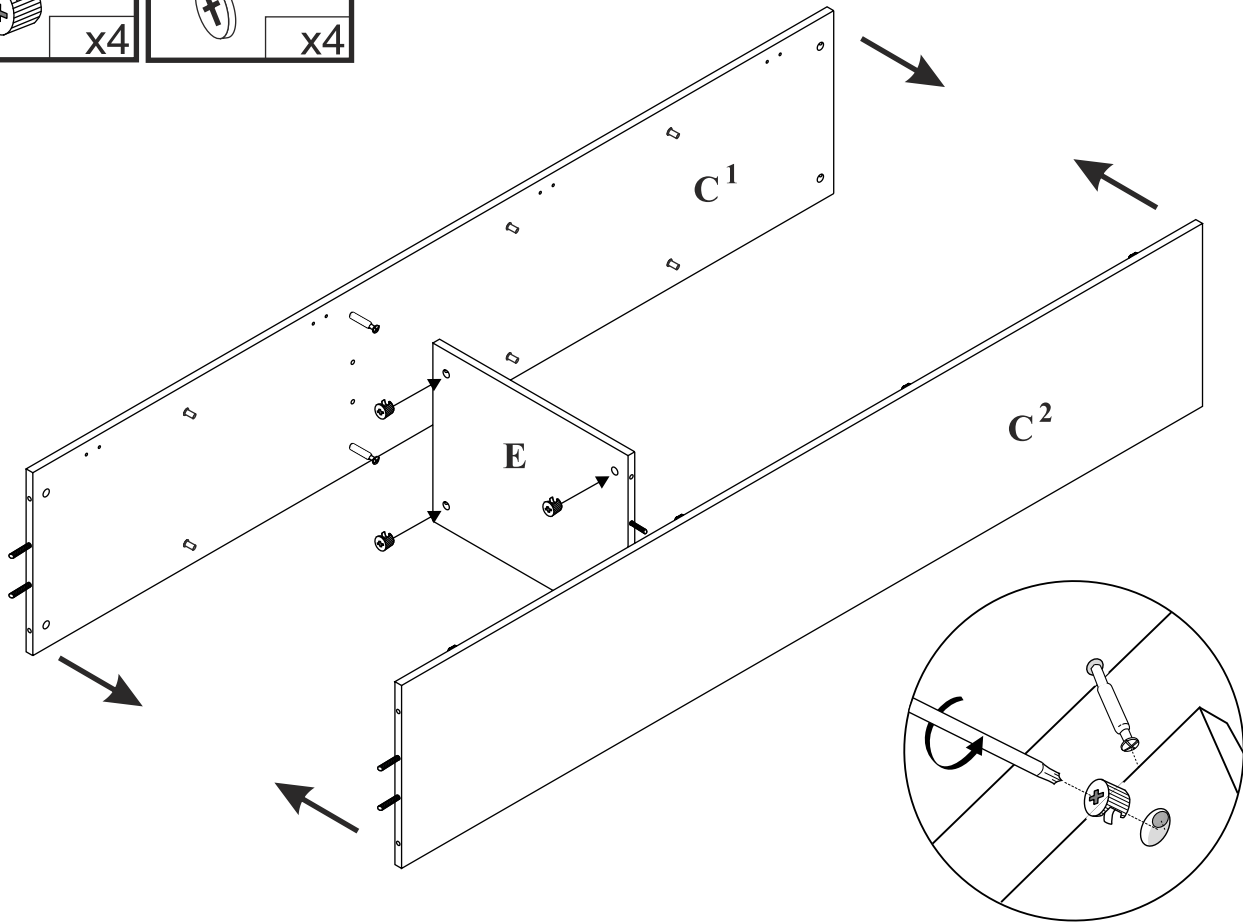

MAXIMUS - M11

Regał szkło

Czas mont. - 60 min.

MAXIMUS - M11

Regał szkło

2

x2

3

4

5

6

13
3,5x16
x8

7

8
x40

8

9