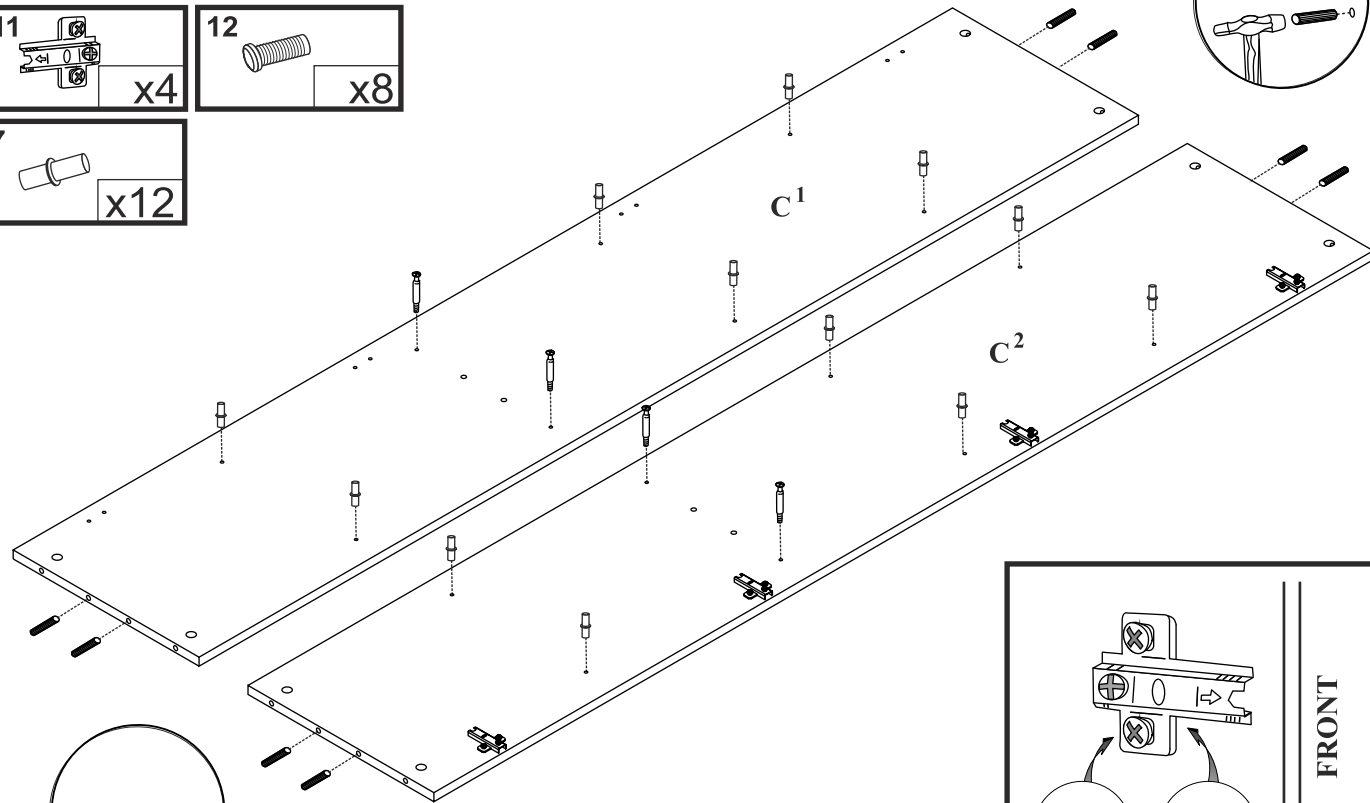

MAXIMUS - M11

Regał szkło

Czas mont. - 60 min.

MAXIMUS - M11

Regał szkło

2

x2

3

4

5

6

13
3,5x16
x8

7

8
x40

8

9