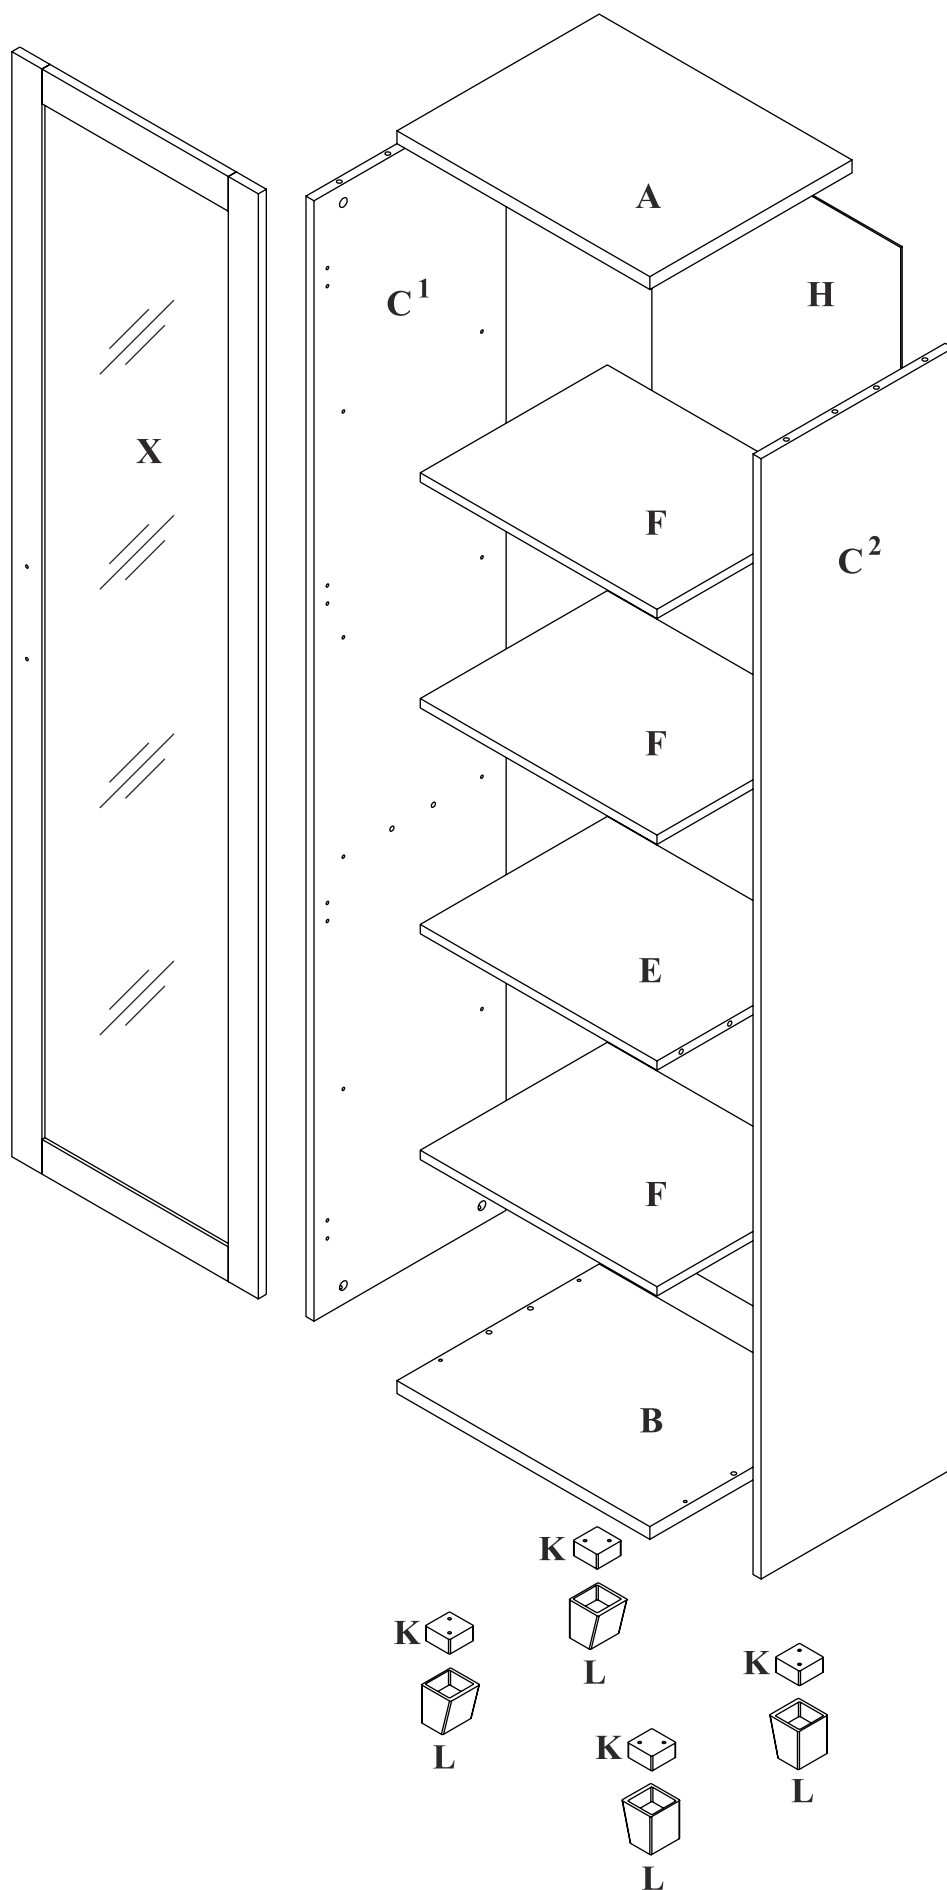

MAXIMUS - M11

Regał szkło

Czas mont. - 60 min.

MAXIMUS - M11

Regał szkło

2

x2

3

4

5

6

13
3,5x16
x8

7

8
x40

8

9