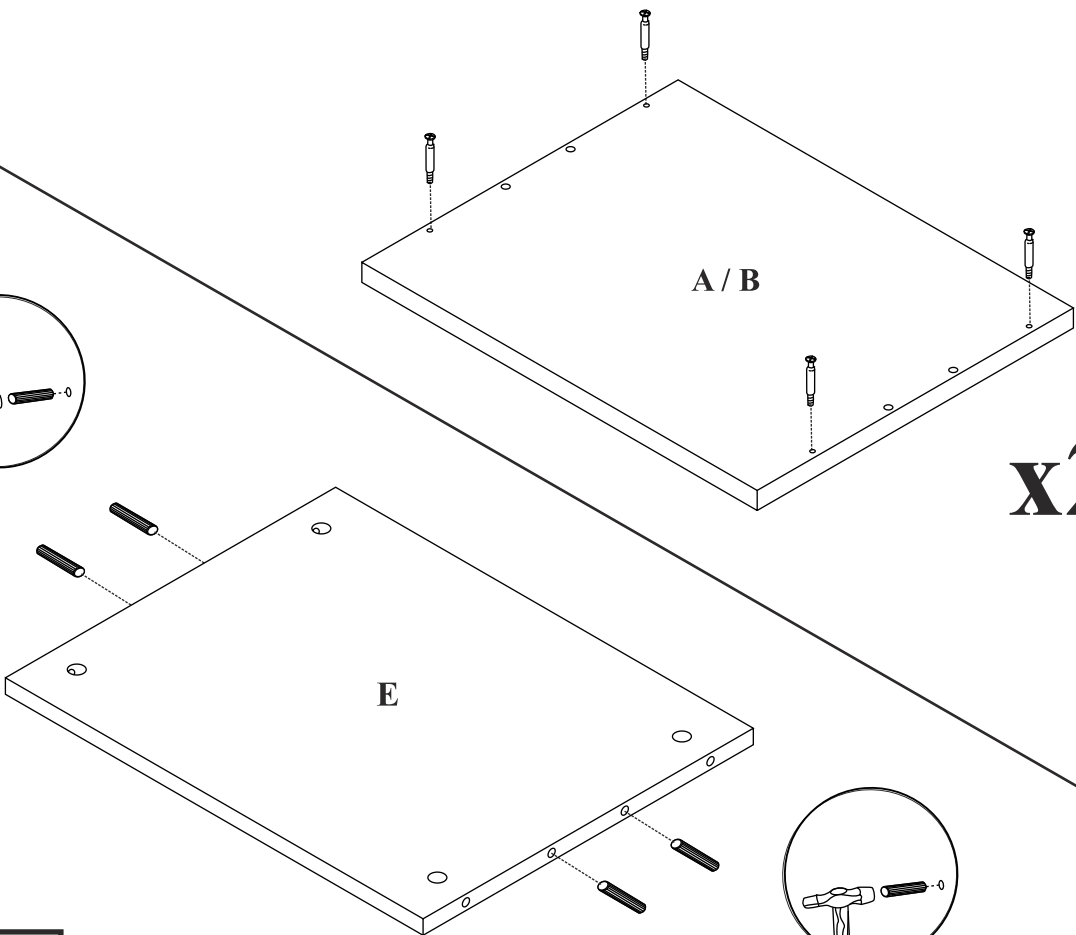

MAXIMUS - M11

Regał szkło

Czas mont. - 60 min.

MAXIMUS - M11

Regał szkło

2

x2

3

4

5

6

13
3,5x16
x8

7

8
x40

8

9