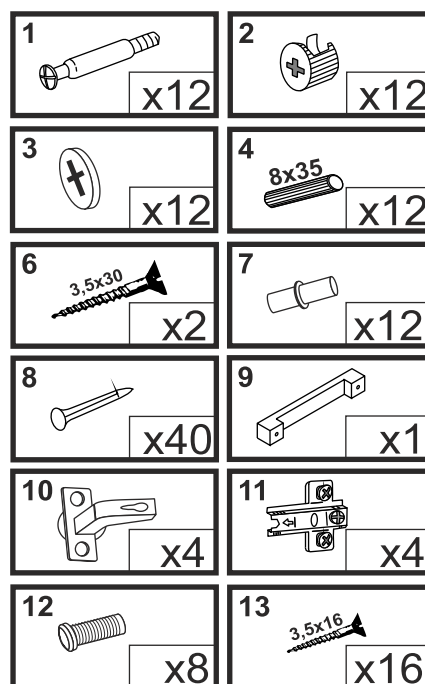

MAXIMUS - M11

Regał szkło

Czas mont. - 60 min.

MAXIMUS - M11

Regał szkło

2

x2

3

4

5

6

13
3,5x16
x8

7

8
x40

8

9