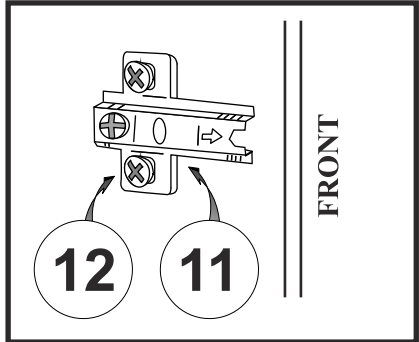

MAXIMUS - M11

Regał szkło

Czas mont. - 60 min.

MAXIMUS - M11

Regał szkło

2

x2

3