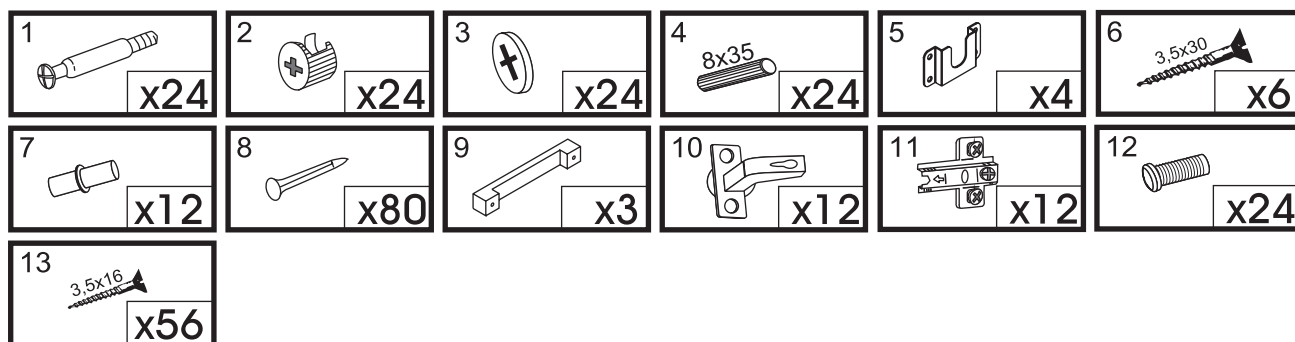

MAXIMUS - M3

Szafa 3 drz.

Czas mont. - 120 min.

MAXIMUS - M3

Szafa 3 drz.

3

x2

x2