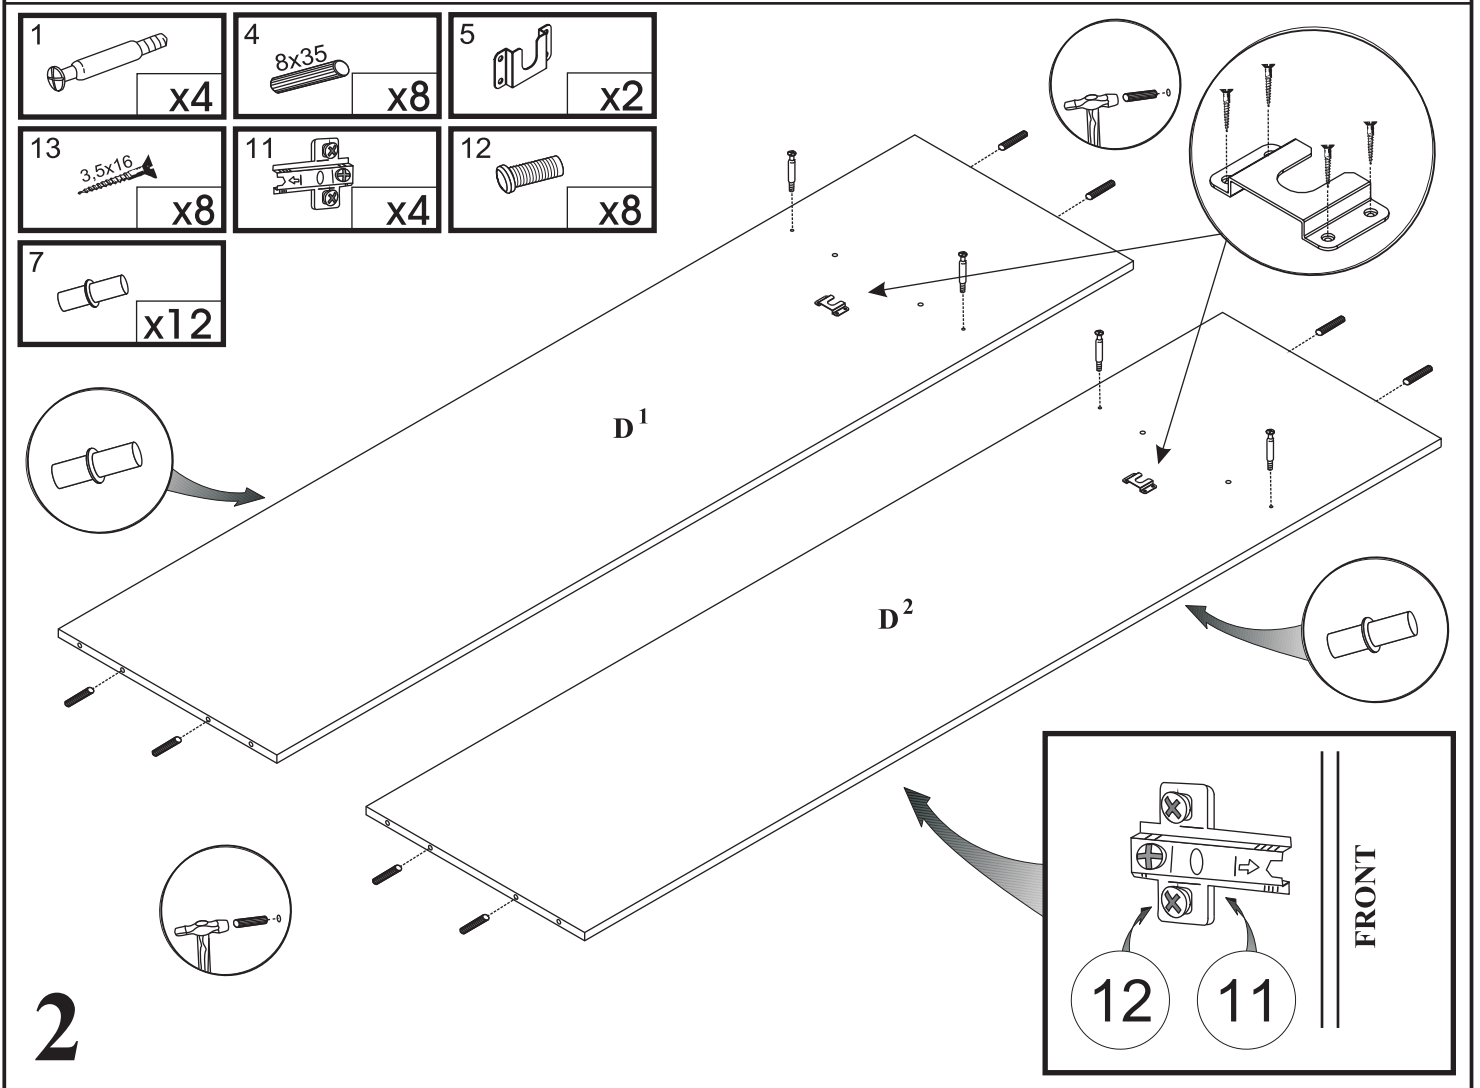

MAXIMUS - M3

Szafa 3 drz.

Czas mont. - 120 min.

MAXIMUS - M3

Szafa 3 drz.

3

x2

x2