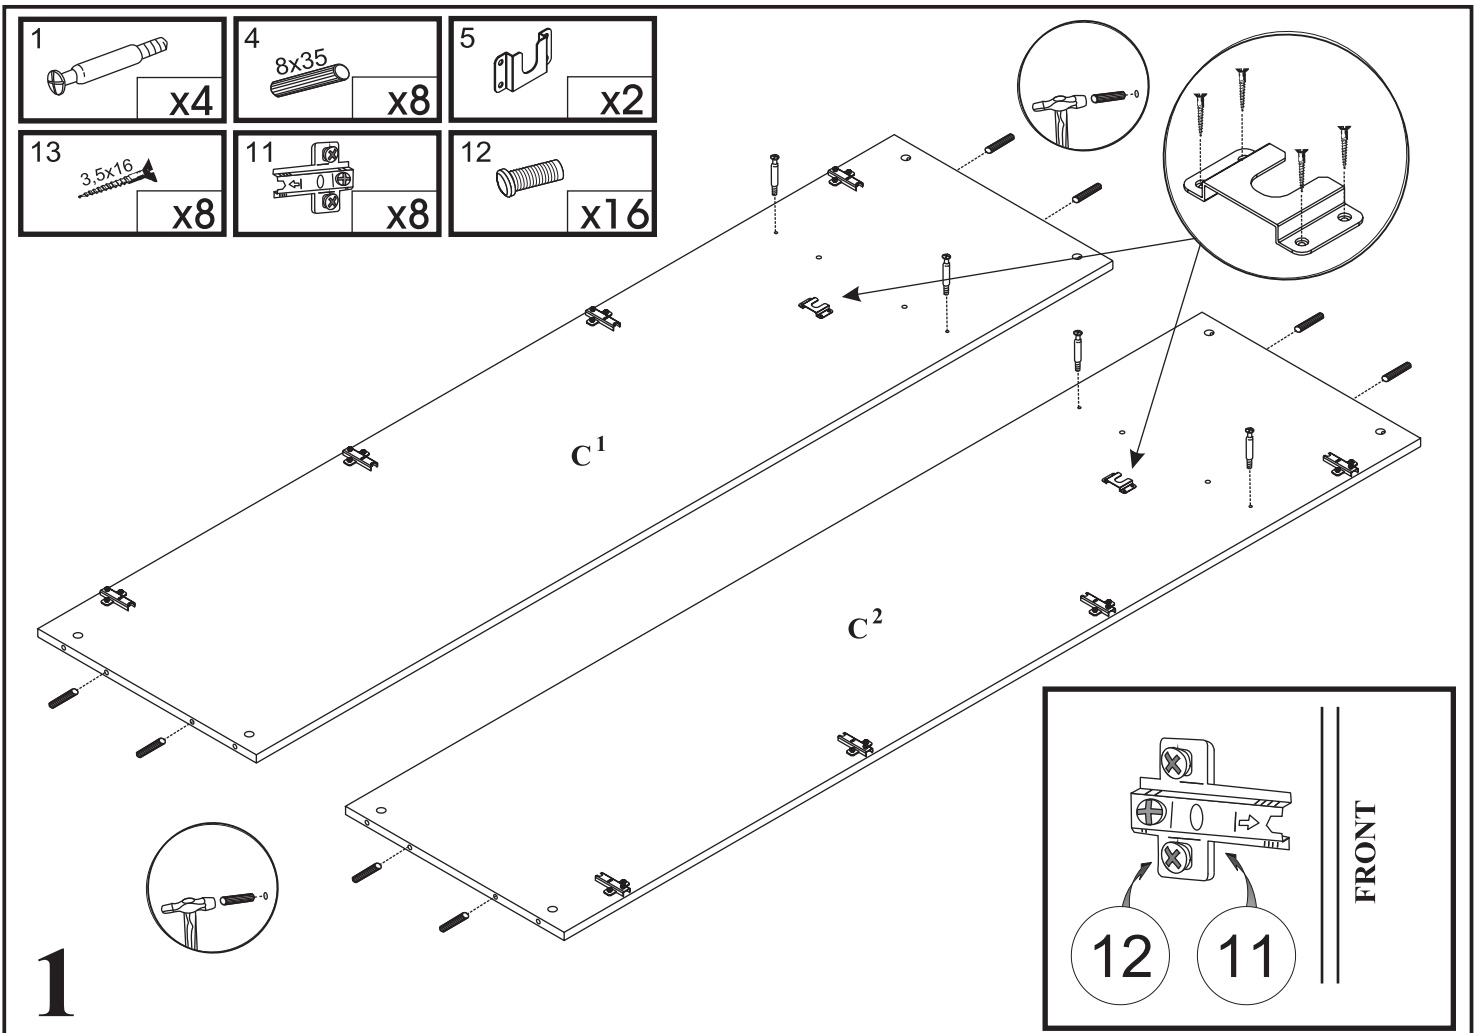

MAXIMUS - M3

Szafa 3 drz.

Czas mont. - 120 min.

MAXIMUS - M3

Szafa 3 drz.

3

x2

x2