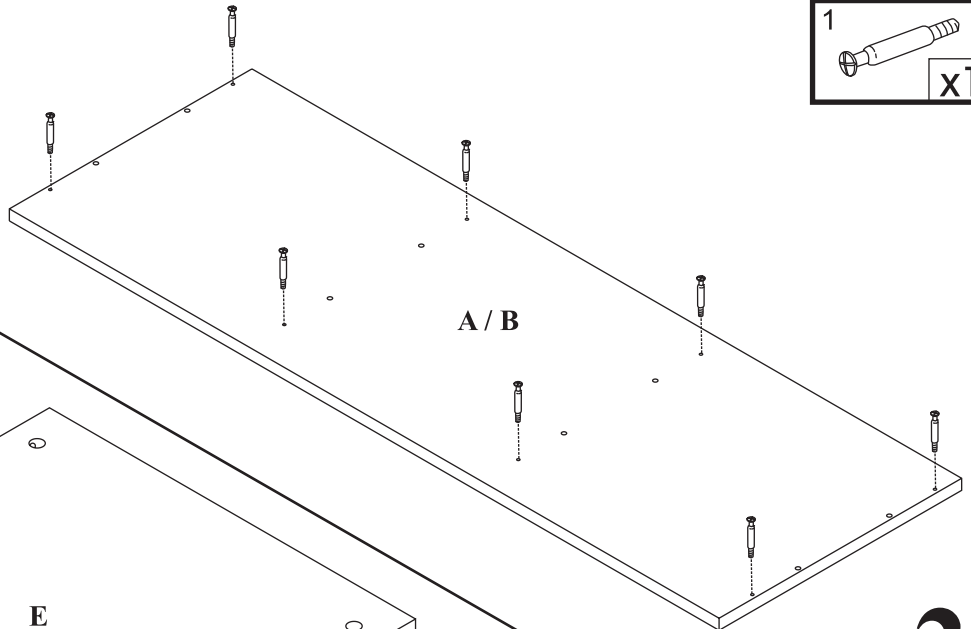

MAXIMUS - M3

Szafa 3 drz.

Czas mont. - 120 min.

MAXIMUS - M3

Szafa 3 drz.

3

x2

x2