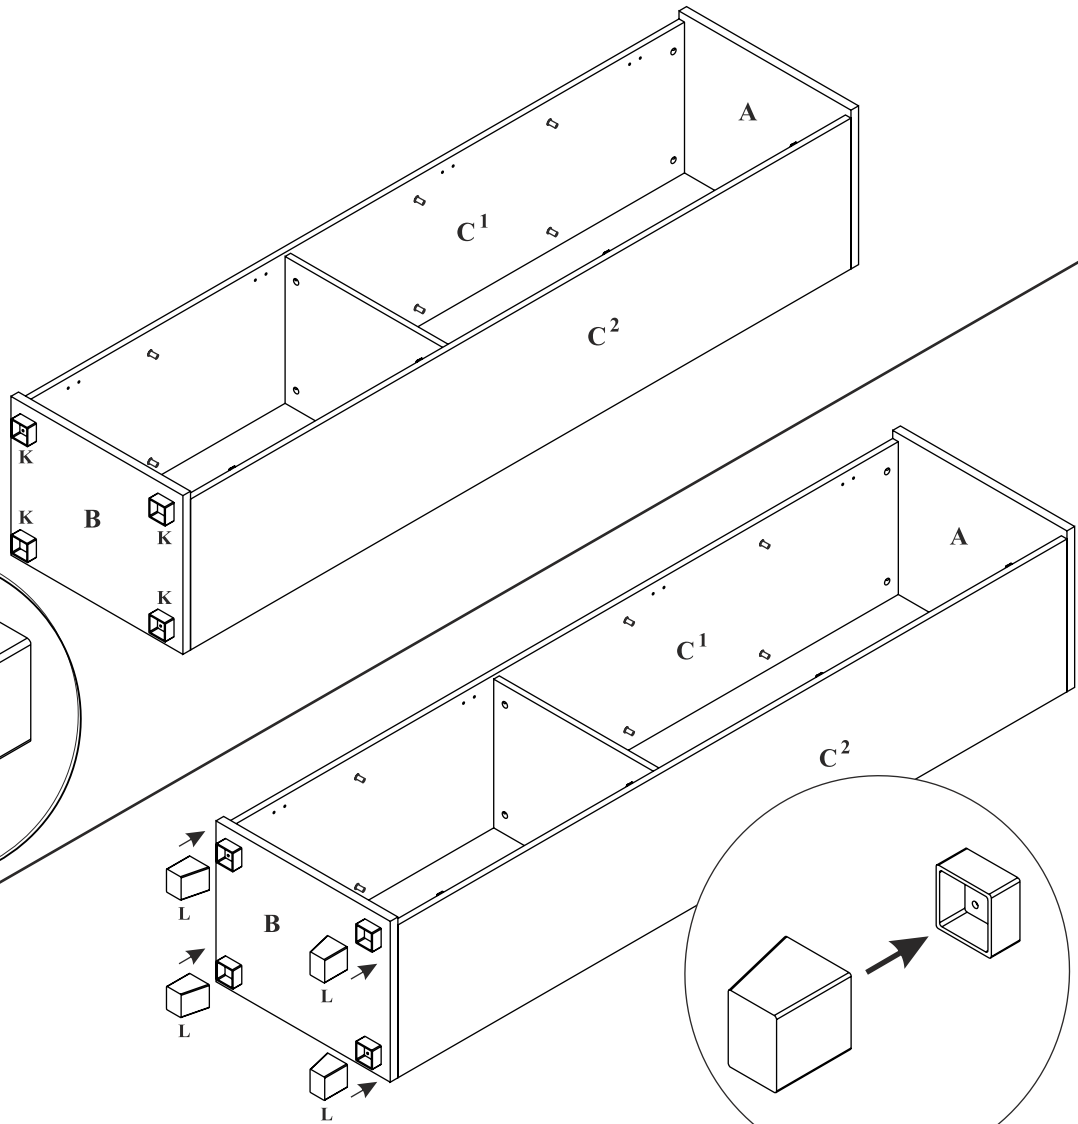

MAXIMUS - M1

Regał zamknięty

Czas mont. - 60 min.

MAXIMUS - M1

Regał zamknięty

2

x2

3

4

5

6

13
3,5x16
x8

7

8
x40

8

9