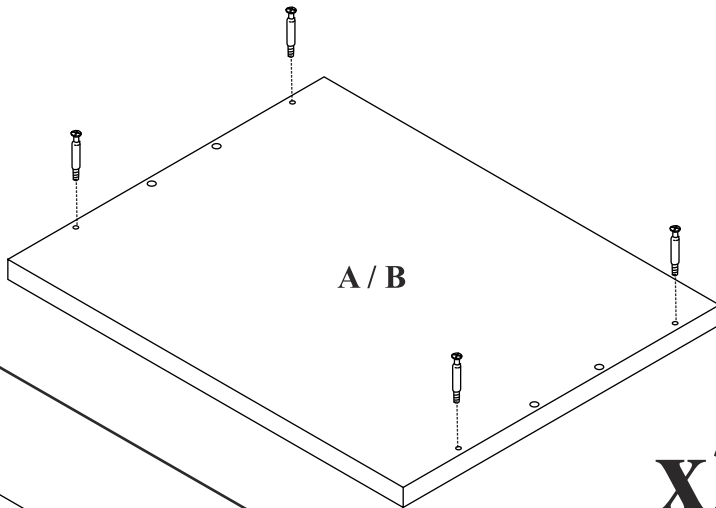

MAXIMUS - M1

Regał zamknięty

Czas mont. - 60 min.

MAXIMUS - M1

Regał zamknięty

2

x2

3

4

5

6

13
3,5x16
x8

7

8
x40

8

9