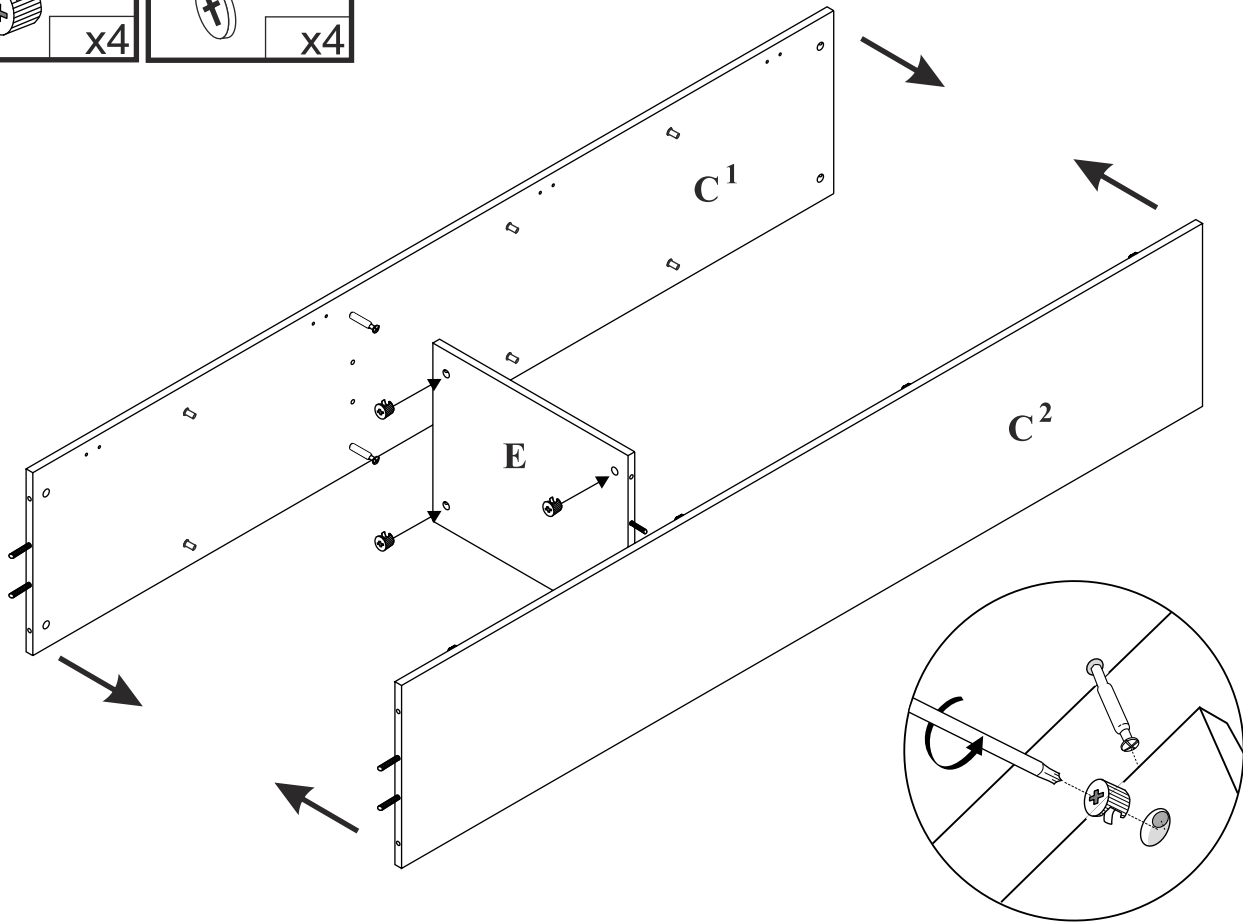

MAXIMUS - M1

Regał zamknięty

Czas mont. - 60 min.

MAXIMUS - M1

Regał zamknięty

2

x2

3

4

5

6

13
3,5x16
x8

7

8
x40

8

9