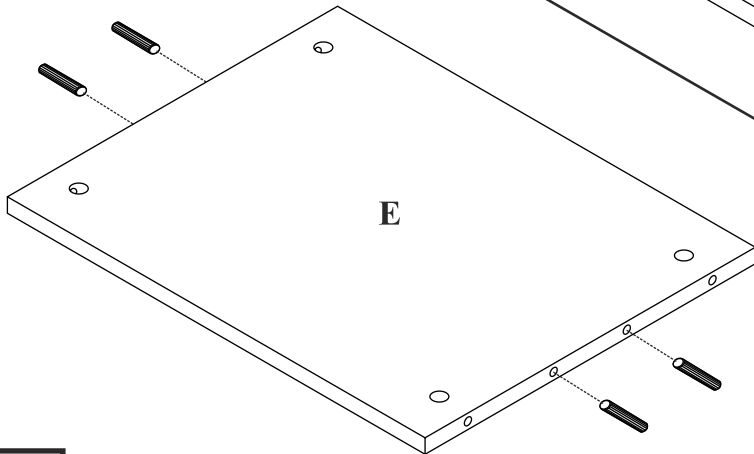

MAXIMUS - M1

Regał zamknięty

Czas mont. - 60 min.

MAXIMUS - M1

Regał zamknięty

2

x2

3

4

5

6

13
3,5x16
x8

7

8
x40

8

9