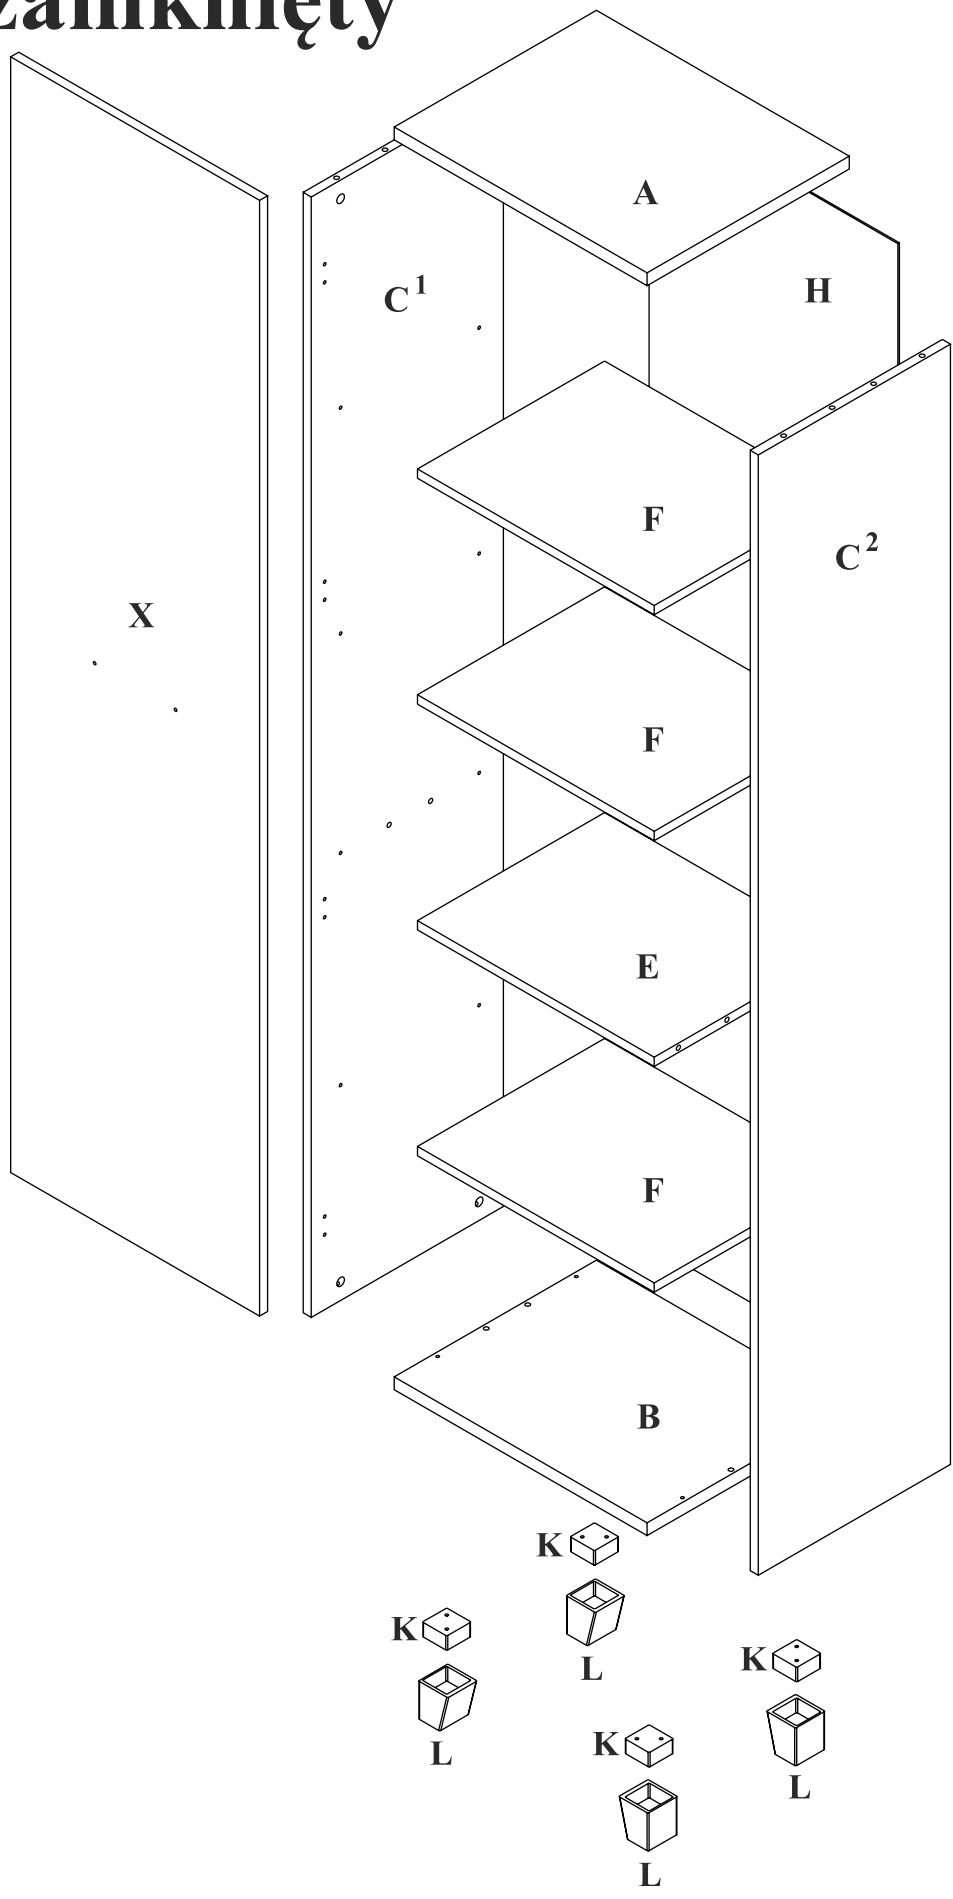

MAXIMUS - M1

Regał zamknięty

Czas mont. - 60 min.

MAXIMUS - M1

Regał zamknięty

2

x2

3

4

5

6

13
3,5x16
x8

7

8
x40

8

9