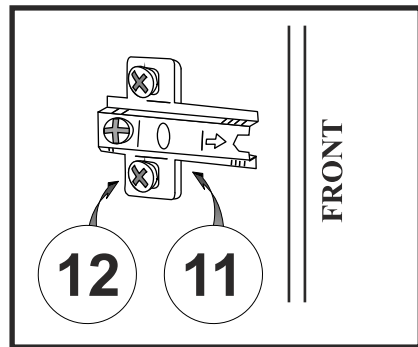

MAXIMUS - M1

Regał zamknięty

Czas mont. - 60 min.

MAXIMUS - M1

Regał zamknięty

2

x2

3

4

5

6

13
3,5x16
x8

7

8
x40

8

9