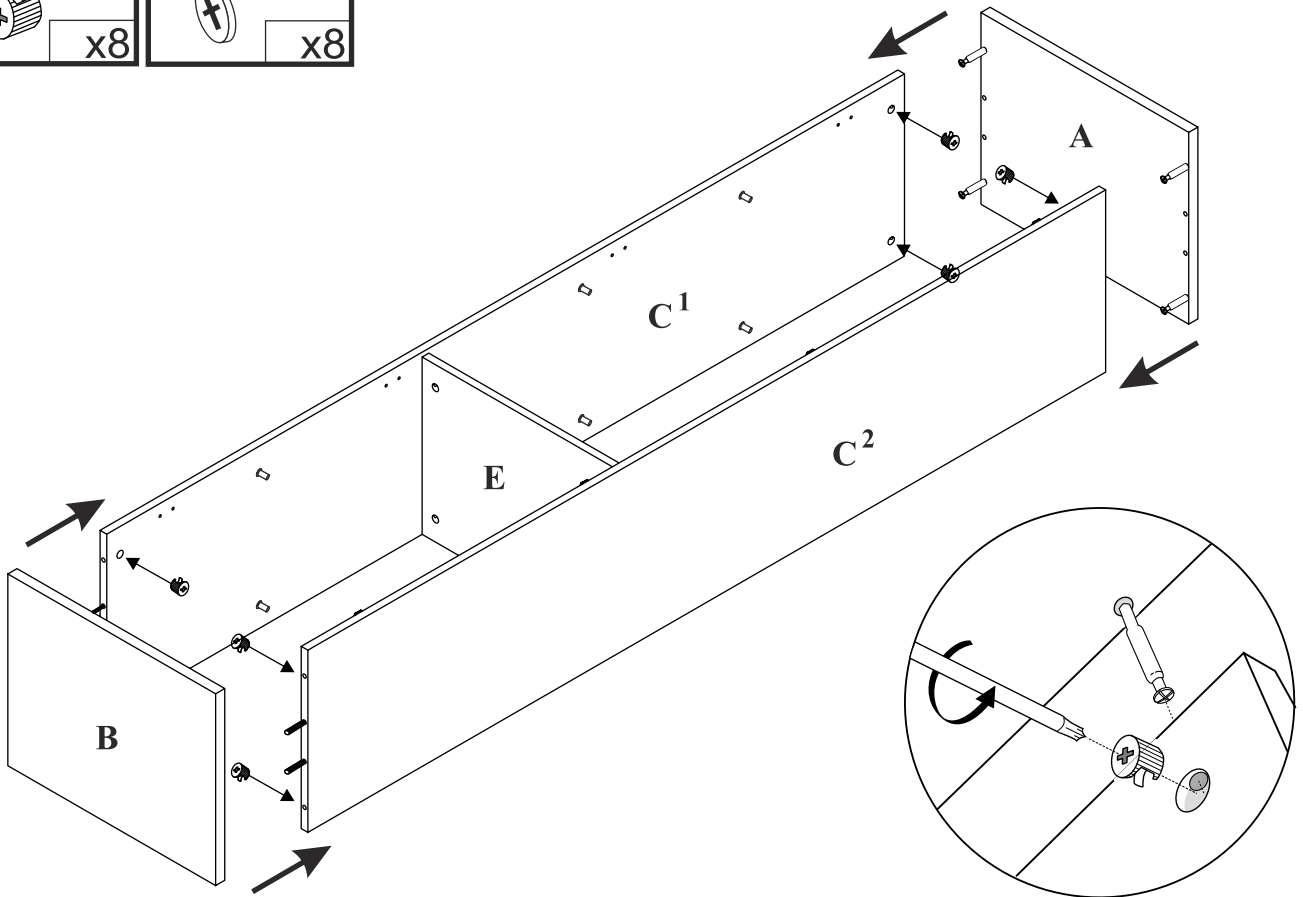

MAXIMUS - M1

Regał zamknięty

Czas mont. - 60 min.

MAXIMUS - M1

Regał zamknięty

2

x2

3

4

5

6

13
3,5x16
x8

7

8
x40

8

9