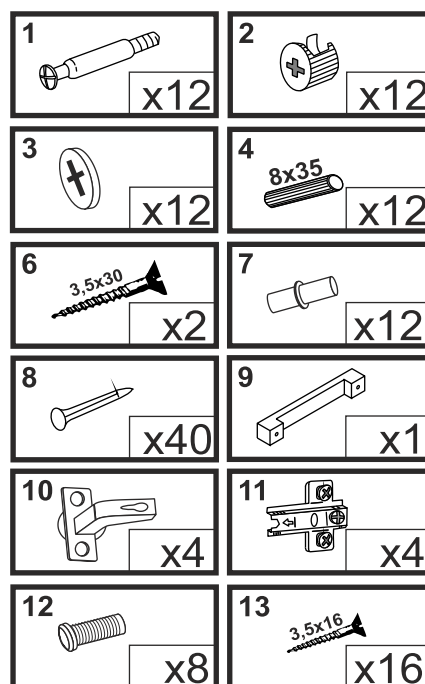

MAXIMUS - M1

Regał zamknięty

Czas mont. - 60 min.

MAXIMUS - M1

Regał zamknięty

2

x2

3

4

5

6

13
3,5x16
x8

7

8
x40

8

9