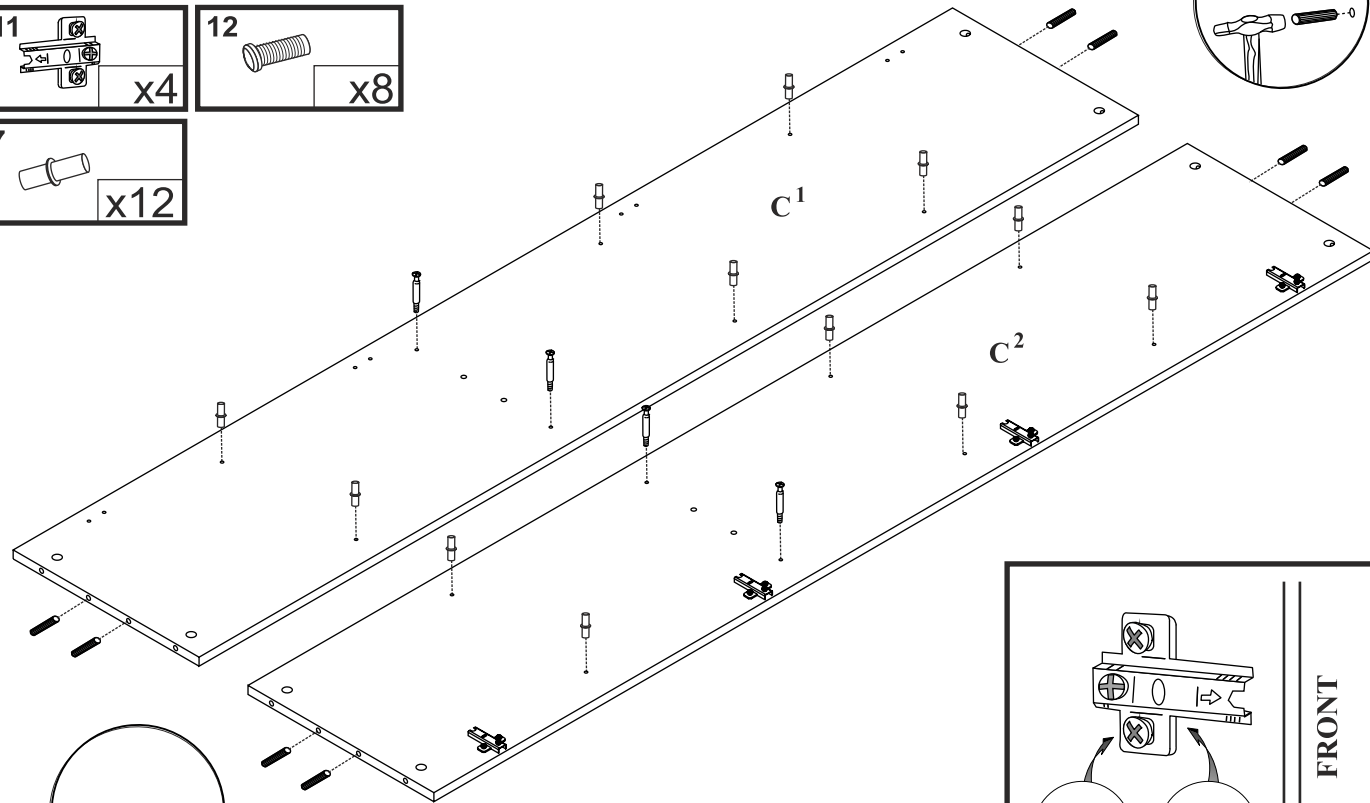

MAXIMUS - M1

Regał zamknięty

Czas mont. - 60 min.

MAXIMUS - M1

Regał zamknięty

2

x2

3

4

5

6

13
3,5x16
x8

7

8
x40

8

9