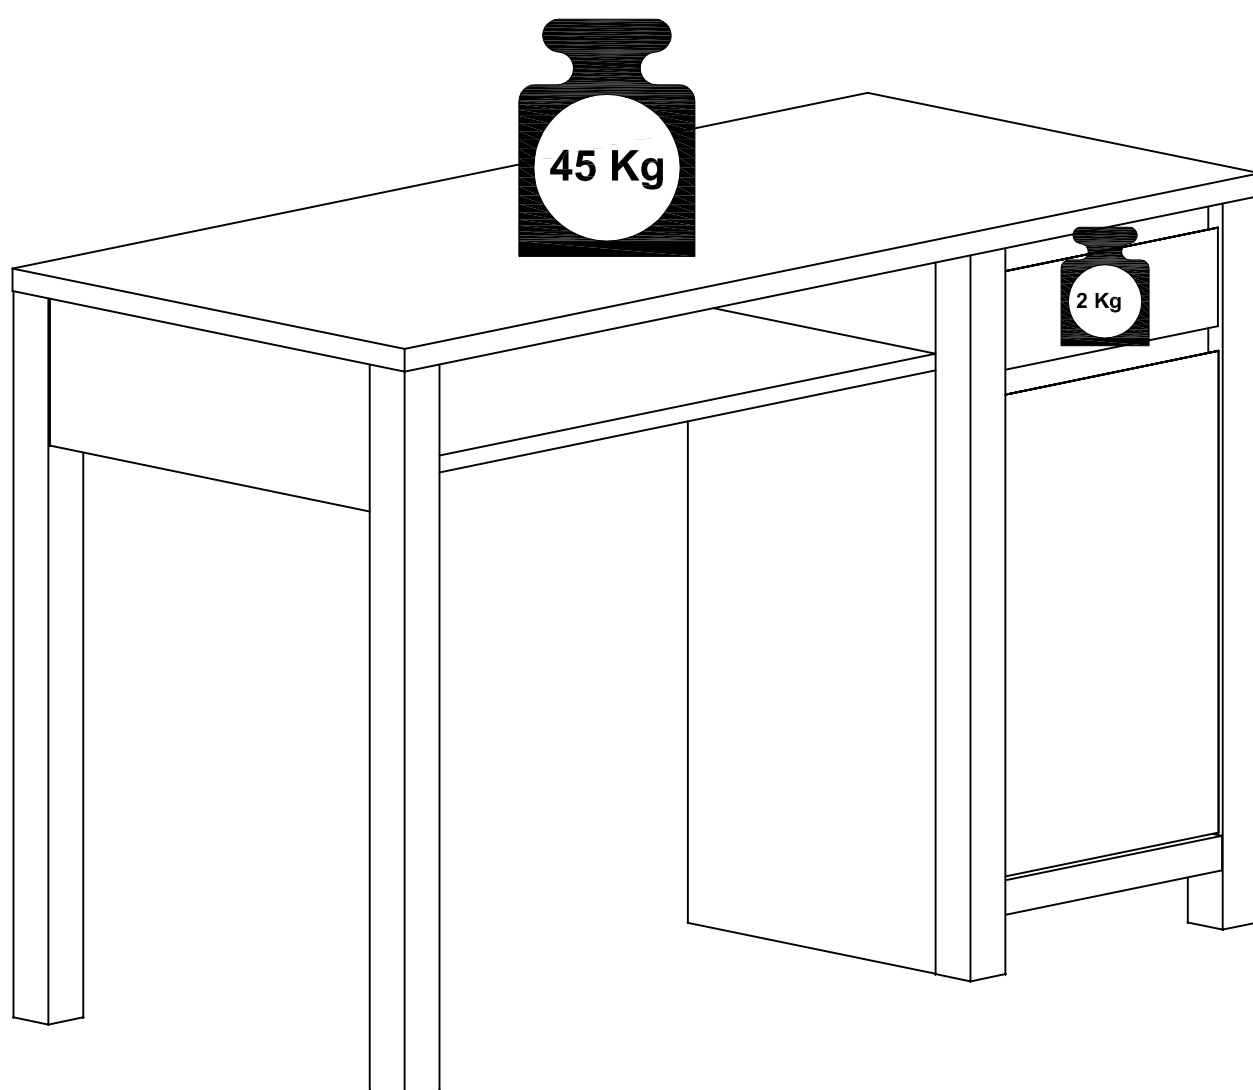

3008BUREK

Code: 645303

Décor/Finitions: **Chêne nature**

Gamme: **LUCIA**

ARTE MOB
international

FR Remerciements:

Nous vous remercions d'avoir choisi un meuble créé et fabriqué par Artemob International et espérons qu'il vous donnera entière satisfaction