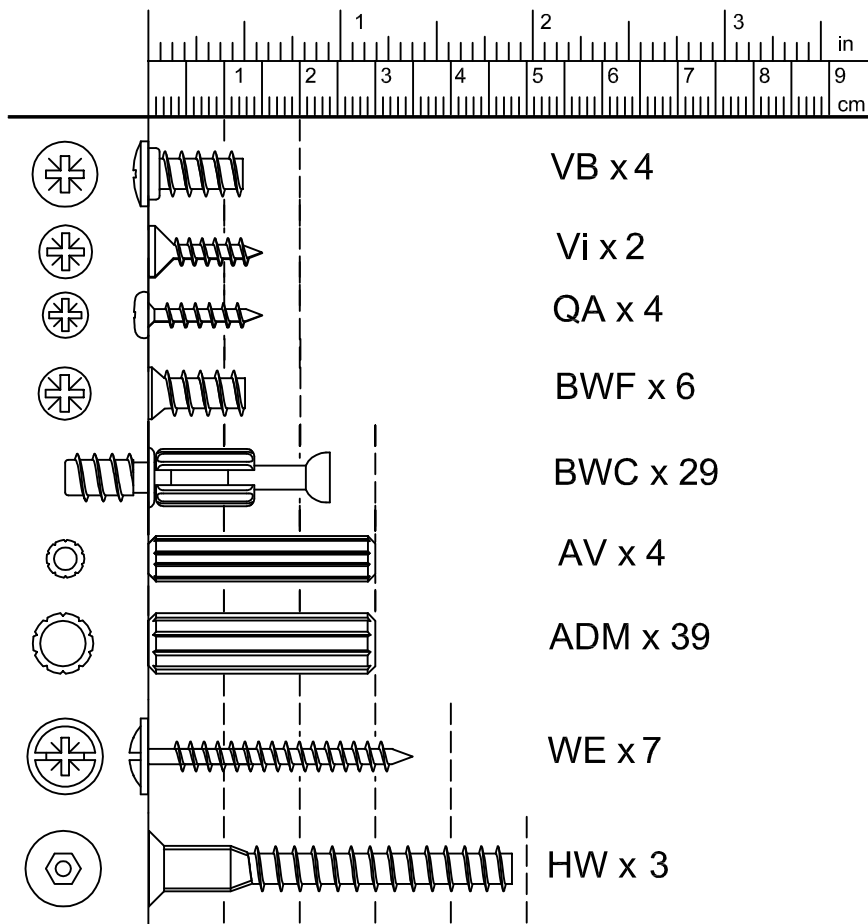

3008BUREK		mm			inch			
18	x	1	266	347	2,5	10 ½"	13 1/16"	1/8"
16	x	1	281	60	12	11 1/16"	2 3/8"	1/2"
3	x	2	320	40	31	12 5/8"	1 9/16"	1 1/4"
17	x	2	338	60	12	13 5/16"	2 3/8"	1/2"
14	x	1	366	308	16	14 7/16"	12 1/8"	5/8"
7	x	1	367	381	16	14 7/16"	15"	5/8"
2	x	1	460	20	16	18 1/8"	13/16"	5/8"
9	x	1	650,5	379	3	25 5/8"	14 15/16"	1/8"
8	x	1	737	399	49	29"	15 1/16"	1 15/16"
12	x	1	737	549	49	29"	21 5/8"	1 15/16"
1	x	1	737	549	49	29"	21 5/8"	1 15/16"
15	x	1	300	100	16	11 13/16"	3 15/16"	5/8"
6	x	1	305	35	17	12"	1 3/8"	1 1/16"
4	x	1	305	40	17	12"	1 9/16"	1 1/16"
5	x	1	305	62	17	12"	2 7/16"	1 1/16"
19	x	1	489	300	16	19 1/4"	11 13/16"	5/8"
10	x	1	779	150	17	32 15/16"	5 7/8"	1 1/16"
11	x	1	779	330	17	32 15/16"	13"	1 1/16"
13	x	1	1201	550,5	23	29 1/4"	21 1/16"	7/8"