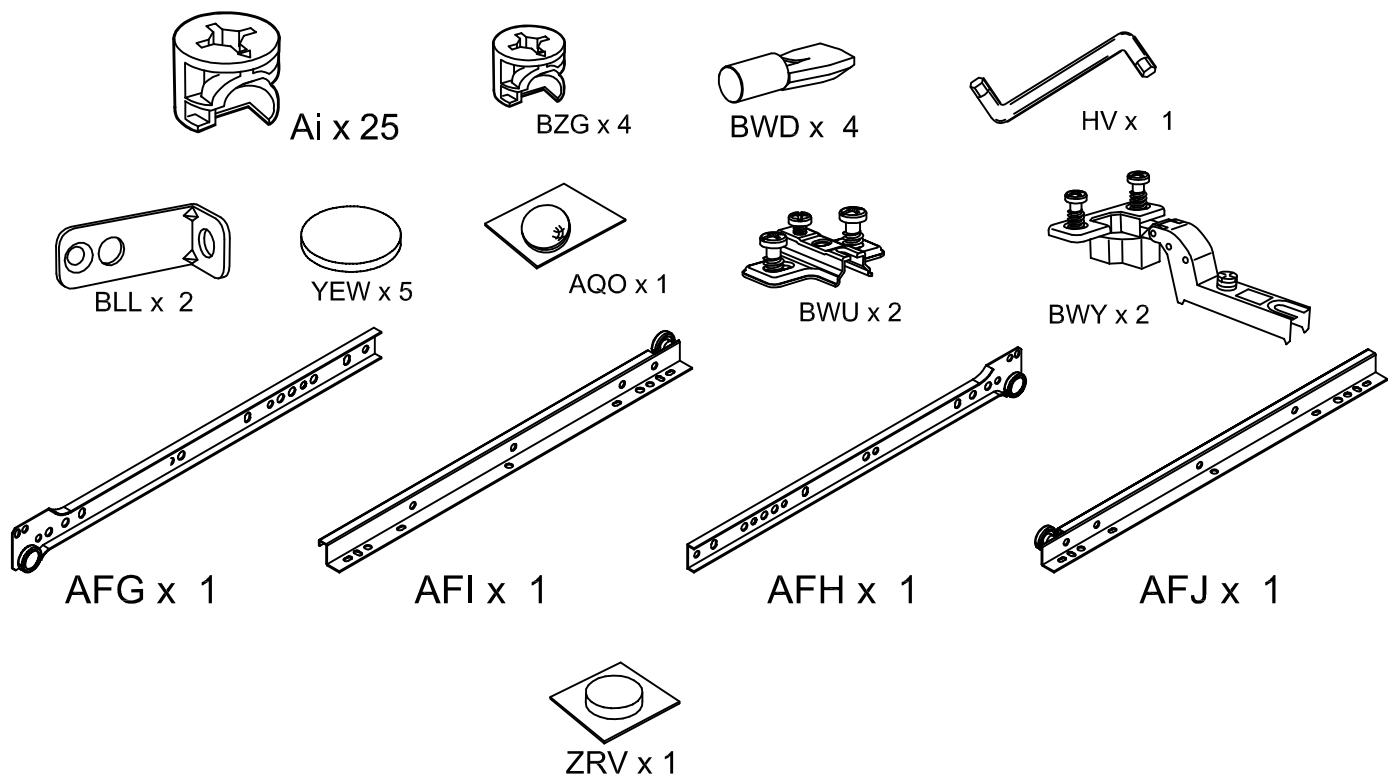

3008BUREK		mm			inch			
18	x	1	266	347	2,5	10 ½"	13 1/16"	1/8"
16	x	1	281	60	12	11 1/16"	2 3/8"	1/2"
3	x	2	320	40	31	12 5/8"	1 9/16"	1 1/4"
17	x	2	338	60	12	13 5/16"	2 3/8"	1/2"
14	x	1	366	308	16	14 7/16"	12 1/8"	5/8"
7	x	1	367	381	16	14 7/16"	15"	5/8"
2	x	1	460	20	16	18 1/8"	13/16"	5/8"
9	x	1	650,5	379	3	25 5/8"	14 15/16"	1/8"
8	x	1	737	399	49	29"	15 1/16"	1 15/16"
12	x	1	737	549	49	29"	21 5/8"	1 15/16"
1	x	1	737	549	49	29"	21 5/8"	1 15/16"
15	x	1	300	100	16	11 13/16"	3 15/16"	5/8"
6	x	1	305	35	17	12"	1 3/8"	1 1/16"
4	x	1	305	40	17	12"	1 9/16"	1 1/16"
5	x	1	305	62	17	12"	2 7/16"	1 1/16"
19	x	1	489	300	16	19 1/4"	11 13/16"	5/8"
10	x	1	779	150	17	32 15/16"	5 7/8"	1 1/16"
11	x	1	779	330	17	32 15/16"	13"	1 1/16"
13	x	1	1201	550,5	23	29 1/4"	21 1/16"	7/8"