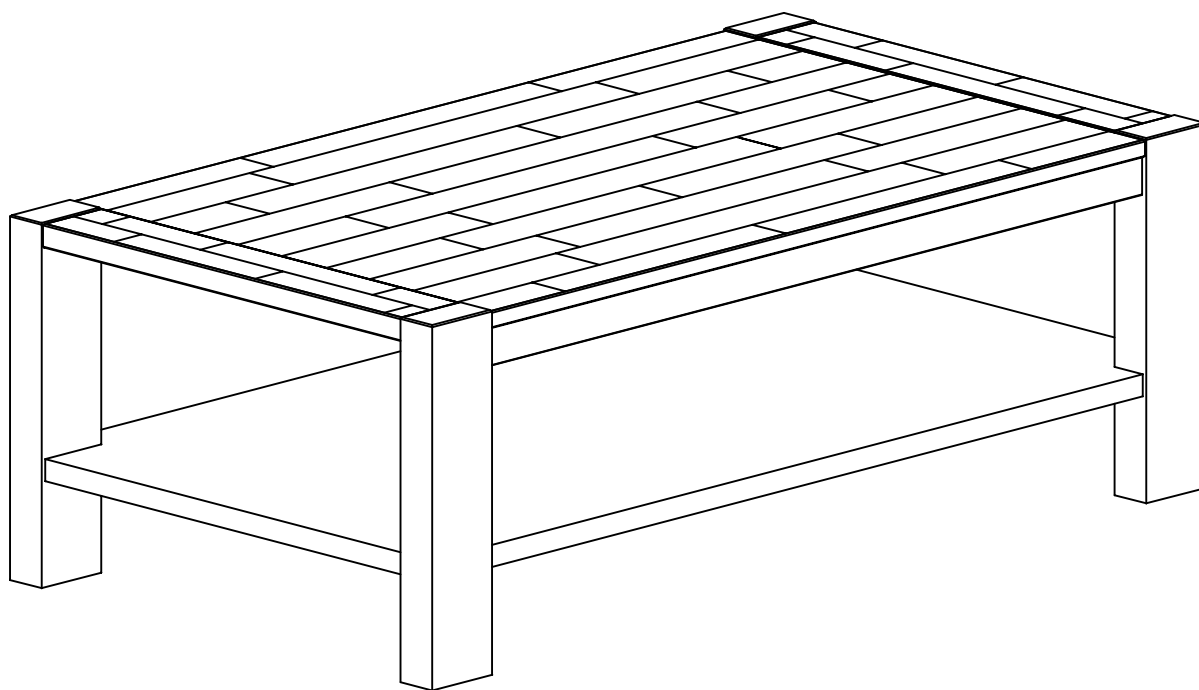

0127TABAC

Code: 639 852

Décor/Finitions: Chêne nature

Gamme: RINA

ARTE MOB
international

FR Remerciements:

Nous vous remercions d'avoir choisi un meuble créé et fabriqué par Artemob International et espérons qu'il vous donnera entière satisfaction