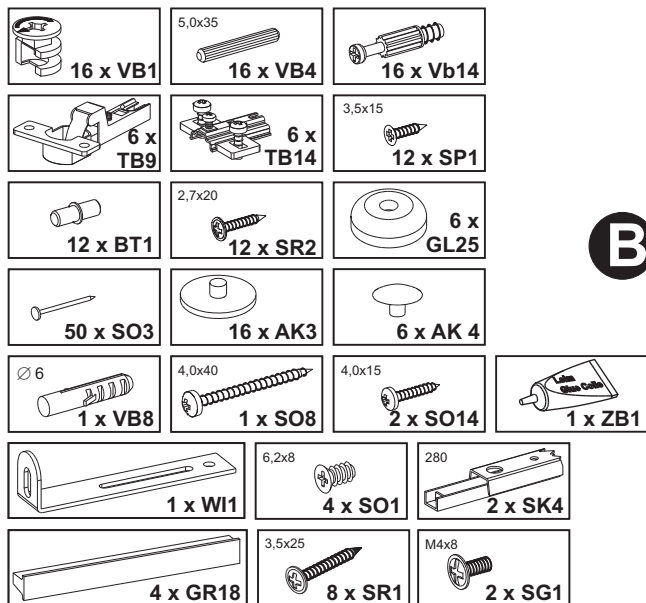

Montageanleitung
Assembly instruction
Instructions de montage
Instrucciones de montaje
Istruzioni per il montaggio
Руководство по монтажу
Instrukcja montażu
Montážní návod
Návod na montáž
Szerelési utasítás
Инструкция за монтаж
Kurulum Talimatları
Navodilo za montažo
Montagehandleiding
A s e n n u s o h j e
Upute o montaži
Instrucțiuni de montaj
Monteringsveiledning

إرشادات التركيب

Monteringsvejledning
Instruções de montagem
Monteringsanvisning

Beschläge / fittings / Ferrures pour meubles / Herrajes / Guarnizioni / Крепления / Okucia / Kováni /Kovanie / Vasalások / обков / Parçaları /okovje / Hang- en sluitwerk / helat / Oblo-ge / armături, balamale / Beslag / بعض التركيبات / Beslag / Guarnições / Beslag