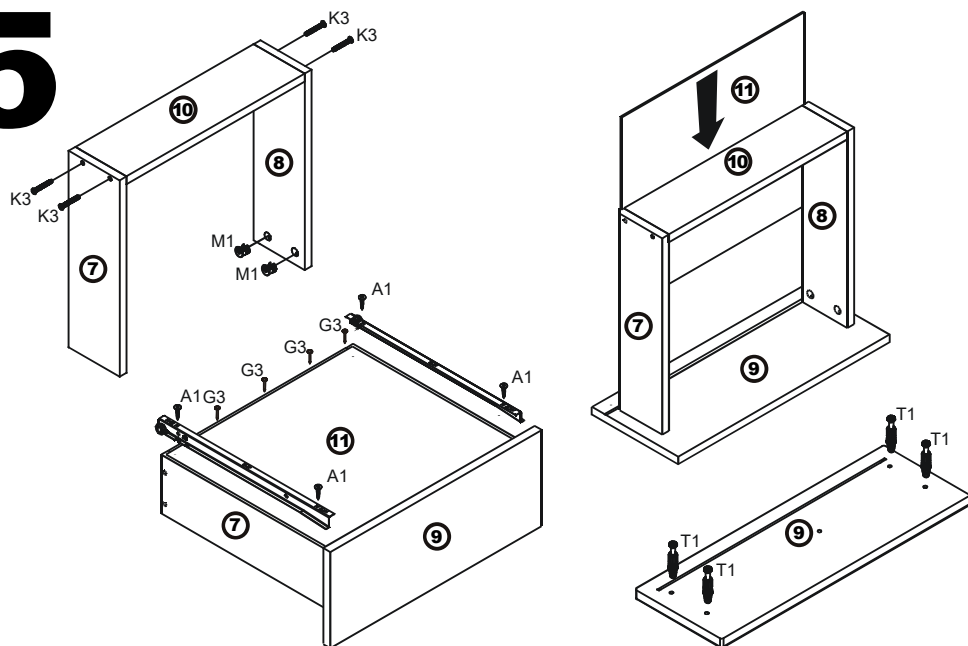

4

MELBOURNE ML2

- (D)** Montageanleitung
- (GB)** Assembly instructions
- (ES)** Instrucciones de instalación
- (FR)** Instructions de montage
- (CZ)** Montážní návod
- (PL)** Instrukcja montażu
- (HU)** Összeszerelési útmutató
- (SK)** Montážny návod
- (RU)** Инструкции по монтажу
- (IT)** Istruzioni di montaggio
- (RO)** Instrucțiuni de asamblare
- (TR)** Montaj talimatı
- (NL)** Handleiding voor de montage
- (UA)** Інструкція монтажу

1001x793x392

1	1001x376
2	1001x376
3	793x376
4	793x376
5	806x329
6	806x326
7	350x150
8	350x150
9	660x271
10	580x150
11	356x611
12	793x360
13	821x328
14	314x340

5

x3

2x W2	2x Z3	4x 3,5x16 A3	22x 1,2x20 Z4	6x B2
6x 8x30 K1	18x F15mm T1	18x F15mm M1	4x 25mm S1	10x S2
3x 350mm P2	1x Z1	8x 4x24mm A9		
18x 6,4x50 K3	2x20 G3	4x U1	12x 6x13 A1	22x 3x16 A2
4x 4x25mm A10	12x Z5	4x F5*16 B1		