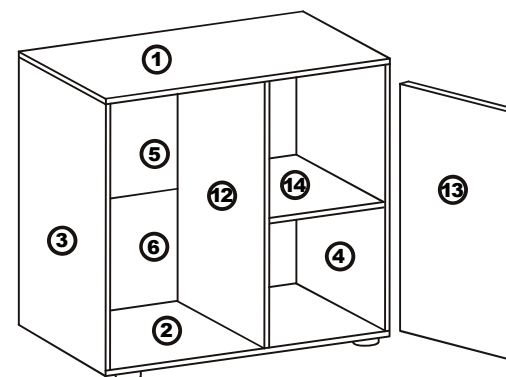

4

MELBOURNE ML2

- (D)** Montageanleitung
- (GB)** Assembly instructions
- (ES)** Instrucciones de instalación
- (FR)** Instructions de montage
- (CZ)** Montážní návod
- (PL)** Instrukcja montażu
- (HU)** Összeszerelési útmutató
- (SK)** Montážny návod
- (RU)** Инструкции по монтажу
- (IT)** Istruzioni di montaggio
- (RO)** Instrucțiuni de asamblare
- (TR)** Montaj talimatı
- (NL)** Handleiding voor de montage
- (UA)** Інструкція монтажу

1001x793x392

1	1001x376
2	1001x376
3	793x376
4	793x376
5	806x329
6	806x326
7	350x150
8	350x150
9	660x271
10	580x150
11	356x611
12	793x360
13	821x328
14	314x340

5

x3

2x W2	2x Z3	4x 3,5x16 A3	22x 1,2x20 Z4	6x B2
6x 8x30 K1	18x F15mm T1	18x F15mm M1	4x 25mm S1	10x S2
3x 350mm P2	1x Z1	8x 4x24mm A9		
18x 6,4x50 K3	2x20 G3	4x U1	12x 6x13 A1	22x 3x16 A2
4x 4x25mm A10	12x Z5	4x F5*16 B1		