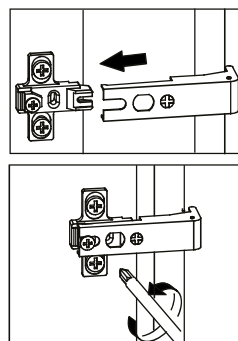

4

MELBOURNE ML2

- (D)** Montageanleitung
- (GB)** Assembly instructions
- (ES)** Instrucciones de instalación
- (FR)** Instructions de montage
- (CZ)** Montážní návod
- (PL)** Instrukcja montażu
- (HU)** Összeszerelési útmutató
- (SK)** Montážny návod
- (RU)** Инструкции по монтажу
- (IT)** Istruzioni di montaggio
- (RO)** Instrucțiuni de asamblare
- (TR)** Montaj talimatı
- (NL)** Handleiding voor de montage
- (UA)** Інструкція монтажу

1001x793x392

1	1001x376
2	1001x376
3	793x376
4	793x376
5	806x329
6	806x326
7	350x150
8	350x150
9	660x271
10	580x150
11	356x611
12	793x360
13	821x328
14	314x340

5

x3

2x W2	2x Z3	4x 3,5x16 A3	22x 1,2x20 Z4	6x B2
6x 8x30 K1	18x F15mm T1	18x F15mm M1	4x 25mm S1	10x S2
3x 350mm P2	1x Z1	8x 4x24mm A9		
18x 6,4x50 K3	2x20 G3	4x U1	12x 6x13 A1	22x 3x16 A2
4x 4x25mm A10	12x Z5	4x F5*16 B1		