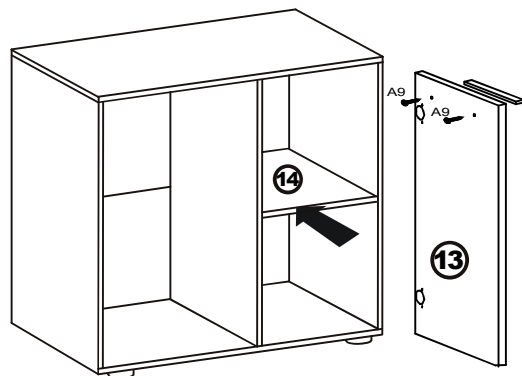

4

MELBOURNE ML2

- (D)** Montageanleitung
- (GB)** Assembly instructions
- (ES)** Instrucciones de instalación
- (FR)** Instructions de montage
- (CZ)** Montážní návod
- (PL)** Instrukcja montażu
- (HU)** Összeszerelési útmutató
- (SK)** Montážny návod
- (RU)** Инструкции по монтажу
- (IT)** Istruzioni di montaggio
- (RO)** Instrucțiuni de asamblare
- (TR)** Montaj talimatı
- (NL)** Handleiding voor de montage
- (UA)** Інструкція монтажу

1001x793x392

1	1001x376
2	1001x376
3	793x376
4	793x376
5	806x329
6	806x326
7	350x150
8	350x150
9	660x271
10	580x150
11	356x611
12	793x360
13	821x328
14	314x340

5

x3

2x W2	2x Z3	4x 3,5x16 A3	22x 1,2x20 Z4	6x B2
6x 8x30 K1	18x F15mm T1	18x F15mm M1	4x 25mm S1	10x S2
3x 350mm P2	1x Z1	8x 4x24mm A9		
18x 6,4x50 K3	2x20 G3	4x U1	12x 6x13 A1	22x 3x16 A2
4x 4x25mm A10	12x Z5	4x F5*16 B1		