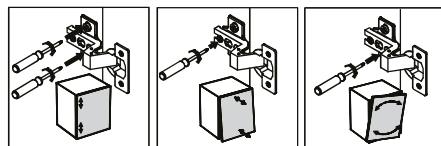

4

MELBOURNE ML2

- (D)** Montageanleitung
- (GB)** Assembly instructions
- (ES)** Instrucciones de instalación
- (FR)** Instructions de montage
- (CZ)** Montážní návod
- (PL)** Instrukcja montażu
- (HU)** Összeszerelési útmutató
- (SK)** Montážny návod
- (RU)** Инструкции по монтажу
- (IT)** Istruzioni di montaggio
- (RO)** Instrucțiuni de asamblare
- (TR)** Montaj talimatı
- (NL)** Handleiding voor de montage
- (UA)** Інструкція монтажу

1001x793x392

1	1001x376
2	1001x376
3	793x376
4	793x376
5	806x329
6	806x326
7	350x150
8	350x150
9	660x271
10	580x150
11	356x611
12	793x360
13	821x328
14	314x340

5

x3

2x W2	2x Z3	4x 3,5x16 A3	22x 1,2x20 Z4	6x B2
6x 8x30 K1	18x F15mm T1	18x F15mm M1	4x 25mm S1	10x S2
3x 350mm P2	1x Z1	8x 4x24mm A9		
18x 6,4x50 K3	2x20 G3	4x U1	12x 6x13 A1	22x 3x16 A2
4x 4x25mm A10	12x Z5	4x F5*16 B1		