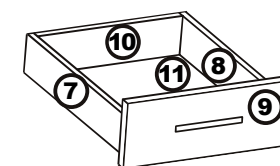

4

MELBOURNE ML2

- (D)** Montageanleitung
- (GB)** Assembly instructions
- (ES)** Instrucciones de instalación
- (FR)** Instructions de montage
- (CZ)** Montážní návod
- (PL)** Instrukcja montażu
- (HU)** Összeszerelési útmutató
- (SK)** Montážny návod
- (RU)** Инструкции по монтажу
- (IT)** Istruzioni di montaggio
- (RO)** Instrucțiuni de asamblare
- (TR)** Montaj talimatı
- (NL)** Handleiding voor de montage
- (UA)** Інструкція монтажу

1001x793x392

1	1001x376
2	1001x376
3	793x376
4	793x376
5	806x329
6	806x326
7	350x150
8	350x150
9	660x271
10	580x150
11	356x611
12	793x360
13	821x328
14	314x340

5

x3

2x W2	2x Z3	4x 3,5x16 A3	22x 1,2x20 Z4	6x B2
6x 8x30 K1	18x F15mm T1	18x F15mm M1	4x 25mm S1	10x S2
3x 350mm P2	1x Z1	8x 4x24mm A9		
18x 6,4x50 K3	2x20 G3	4x U1	12x 6x13 A1	22x 3x16 A2
4x 4x25mm A10	12x Z5	4x F5*16 B1		