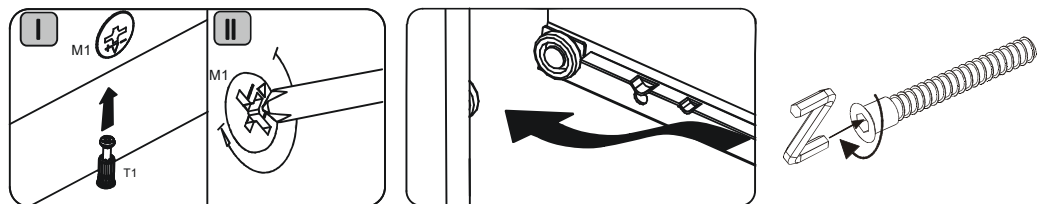

4

MELBOURNE ML2

- (D)** Montageanleitung
- (GB)** Assembly instructions
- (ES)** Instrucciones de instalación
- (FR)** Instructions de montage
- (CZ)** Montážní návod
- (PL)** Instrukcja montażu
- (HU)** Összeszerelési útmutató
- (SK)** Montážny návod
- (RU)** Инструкции по монтажу
- (IT)** Istruzioni di montaggio
- (RO)** Instrucțiuni de asamblare
- (TR)** Montaj talimatı
- (NL)** Handleiding voor de montage
- (UA)** Інструкція монтажу

1001x793x392

1	1001x376
2	1001x376
3	793x376
4	793x376
5	806x329
6	806x326
7	350x150
8	350x150
9	660x271
10	580x150
11	356x611
12	793x360
13	821x328
14	314x340

5

x3

2x W2	2x Z3	4x 3,5x16 A3	22x 1,2x20 Z4	6x B2
6x 8x30 K1	18x F15mm T1	18x F15mm M1	4x 25mm S1	10x S2
3x 350mm P2	1x Z1	8x 4x24mm A9		
18x 6,4x50 K3	2x20 G3	4x U1	12x 6x13 A1	22x 3x16 A2
4x 4x25mm A10	12x Z5	4x F5*16 B1		