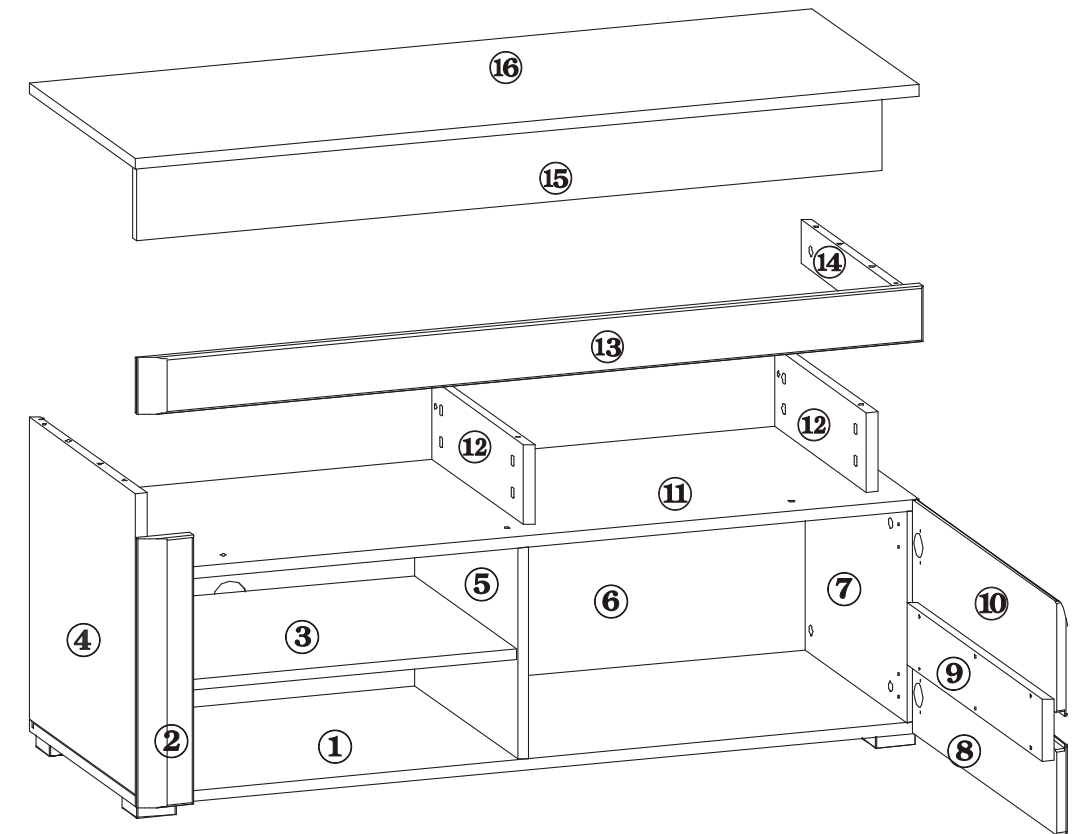

6

7

8

IM1

1150x445x480

- (PL) Instrukcja montażu
- (D) Montageanleitung
- (GB) Assembly instructions
- (ES) Instrucciones de instalación
- (FR) Instructions de montage
- (CZ) Montážní návod
- (UA) Інструкція монтажу
- (HU) Összeszerelési útmutató
- (SK) Montážny návod
- (RU) Инструкции по монтажу
- (IT) Istruzioni di montaggio
- (RO) Instrucțiuni de asamblare
- (TR) Montaj talimatı
- (NL) Handleiding voor de montage

12	372x113		
11	1130,5x428	23	
10	165x576	22	
9	546x88	21	
8	165x576	20	
7	301x428	19	
6	1129x316	18	
5	301x412	17	
4	430x428	16	1147x428
3	542x411	15	1091x113
2	383x80	14	428x62
1	1147x428	13	1148x80

	1xLED Z1LN45/1500	4x B4	6x 4x30 A7	22x 8x30 K1	8x B5	5x S1	5x H3	14x Z5
24x 3,5x16 A3	8x 3x20 A2	2x W2	2x Z3	4x G2	24x M1	24x T1	10x 6,3x12 A8	1x Z1