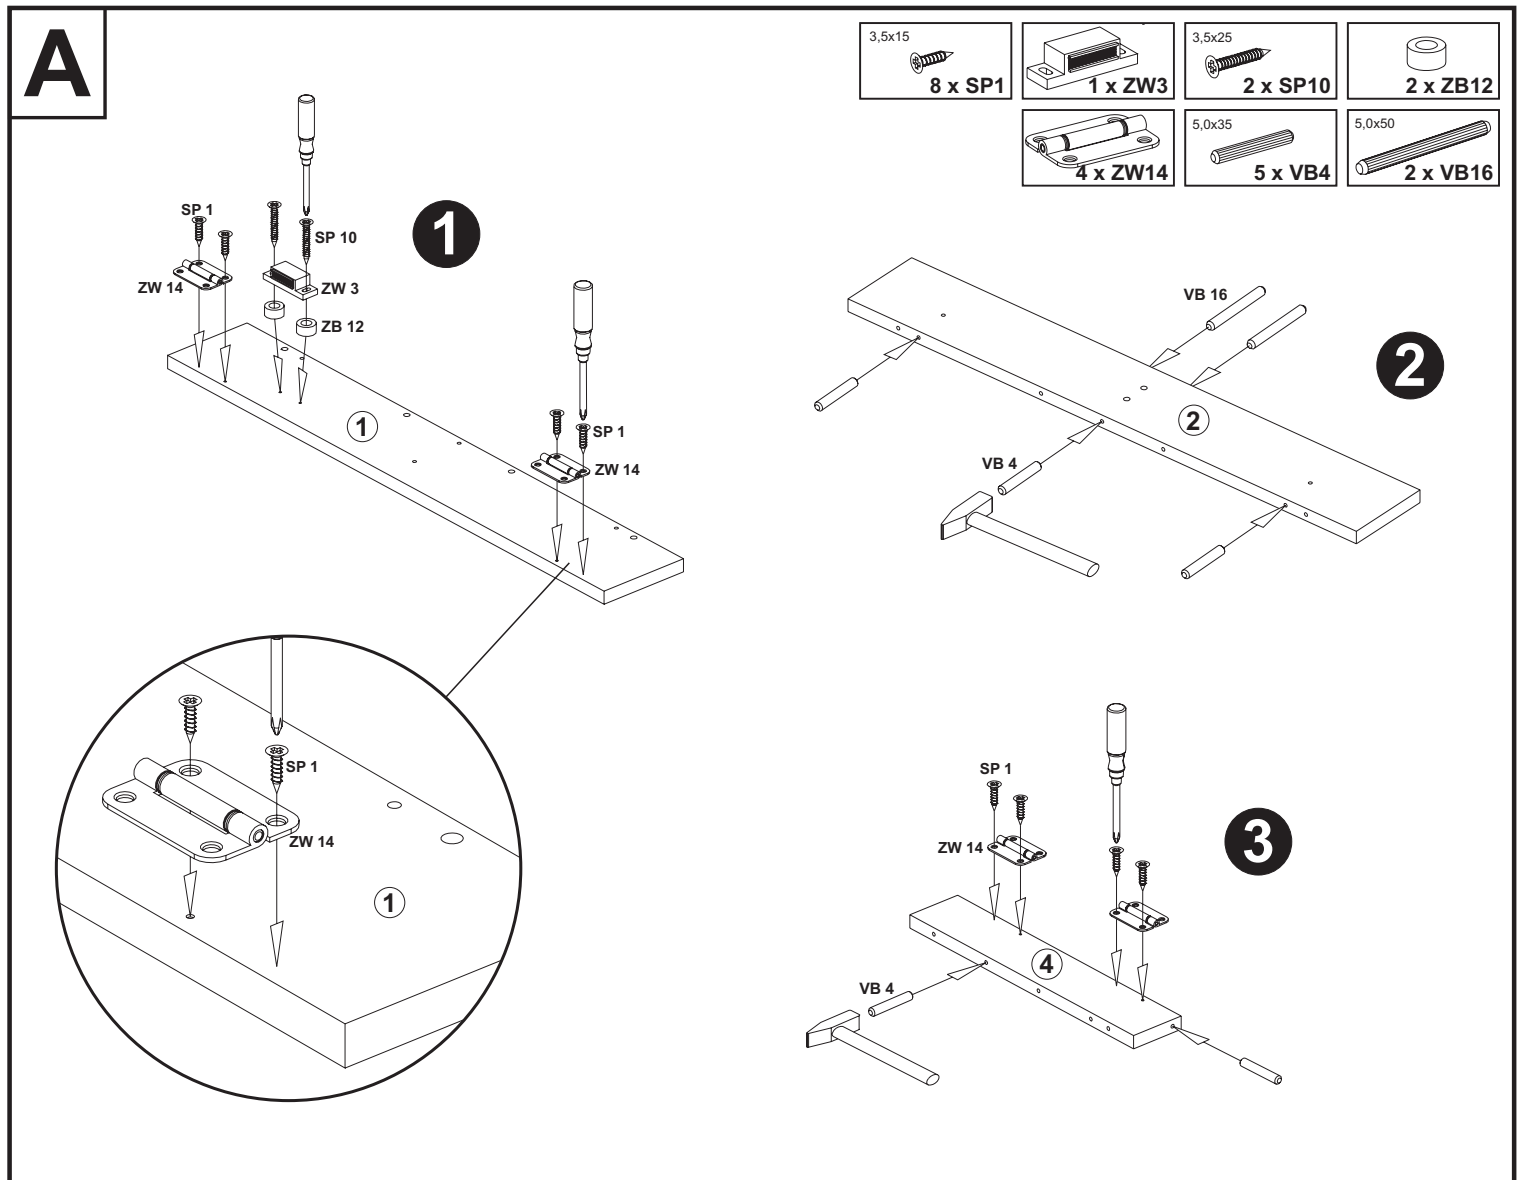

Teile / Article / Pièces / Piezas / Pezzi / части / Części / Díly / Diely / Alkatrészek / Детали / Parçalar / Dele / Onderdelen / Osat / Dijelovi / Piese / Deler / والتجهيزات / Dele / Peças / Delar