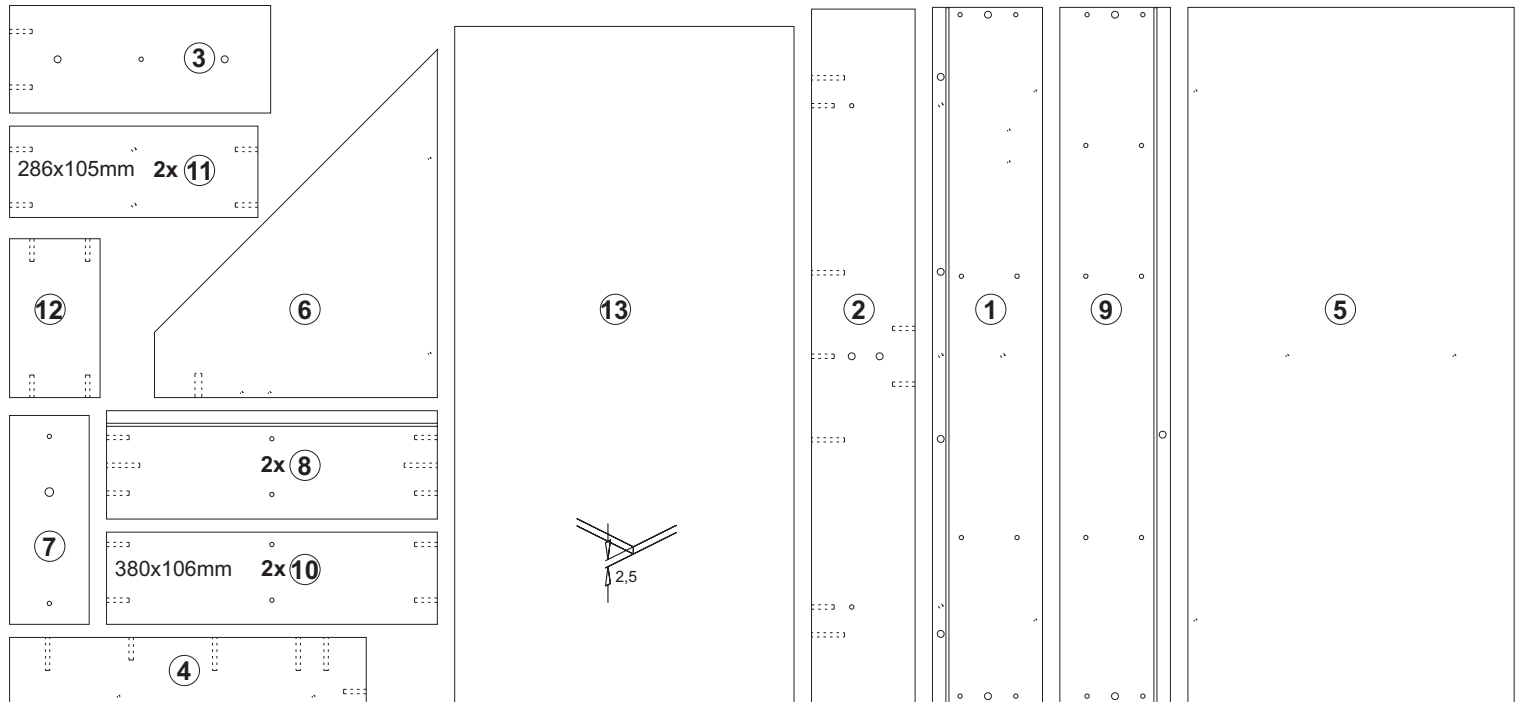

Teile / Article / Pièces / Piezas / Pezzi / части / Części / Díly / Diely / Alkatrészek / Детали / Parçalar / Dele / Onderdelen / Osat / Dijelovi / Piese / Deler / والتجهيزات / Dele / Peças / Delar