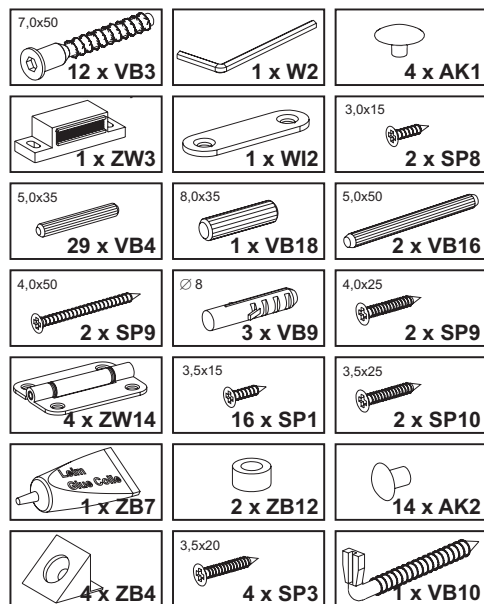

Montageanleitung
Assembly instruction
Instructions de montage
Instrucciones de montaje
Istruzioni per il montaggio
Руководство по монтажу
Instrukcja montażu
Montážní návod
Návod na montáž
Szerelési utasítás
Инструкция за монтаж
Kurulum Talimatları
Navodilo za montažo
Montagehandleiding
A s e n n u s o h j e
Upute o montaži
Instrucțiuni de montaj
Monteringsveiledning
 إرشادات التركيب
Monteringsvejledning
Instruções de montagem
Monteringsanvisning

ARTA 2
Art.-Nr. 658-002

Beschläge / Fittings / Ferrures pour meubles / Herrajes / Guarnizioni / Крепления / Okucia / Kování / Kovanie / Vasalások / обков / Parçaları / Okovje / Hang-en sluitwerk / Helat / Oblo-ge / Armături, balamale / Beslag / بعض التركيبات / Beslag / Guarnições / Beslag