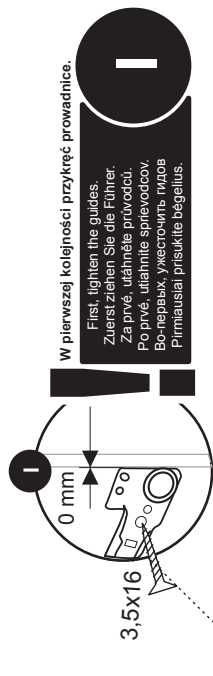

W pierwszej kolejności przykręć prowadnice.

First, tighten the guides.
Zuerst ziehen Sie die Führer.
Za prvé utiahnite príslušnú.
Po prvé utiahnite príslušnú.
По пръвe утвoрoчaйтe пoлoзкoтe.
Pirmiausiai prisukite begelius.