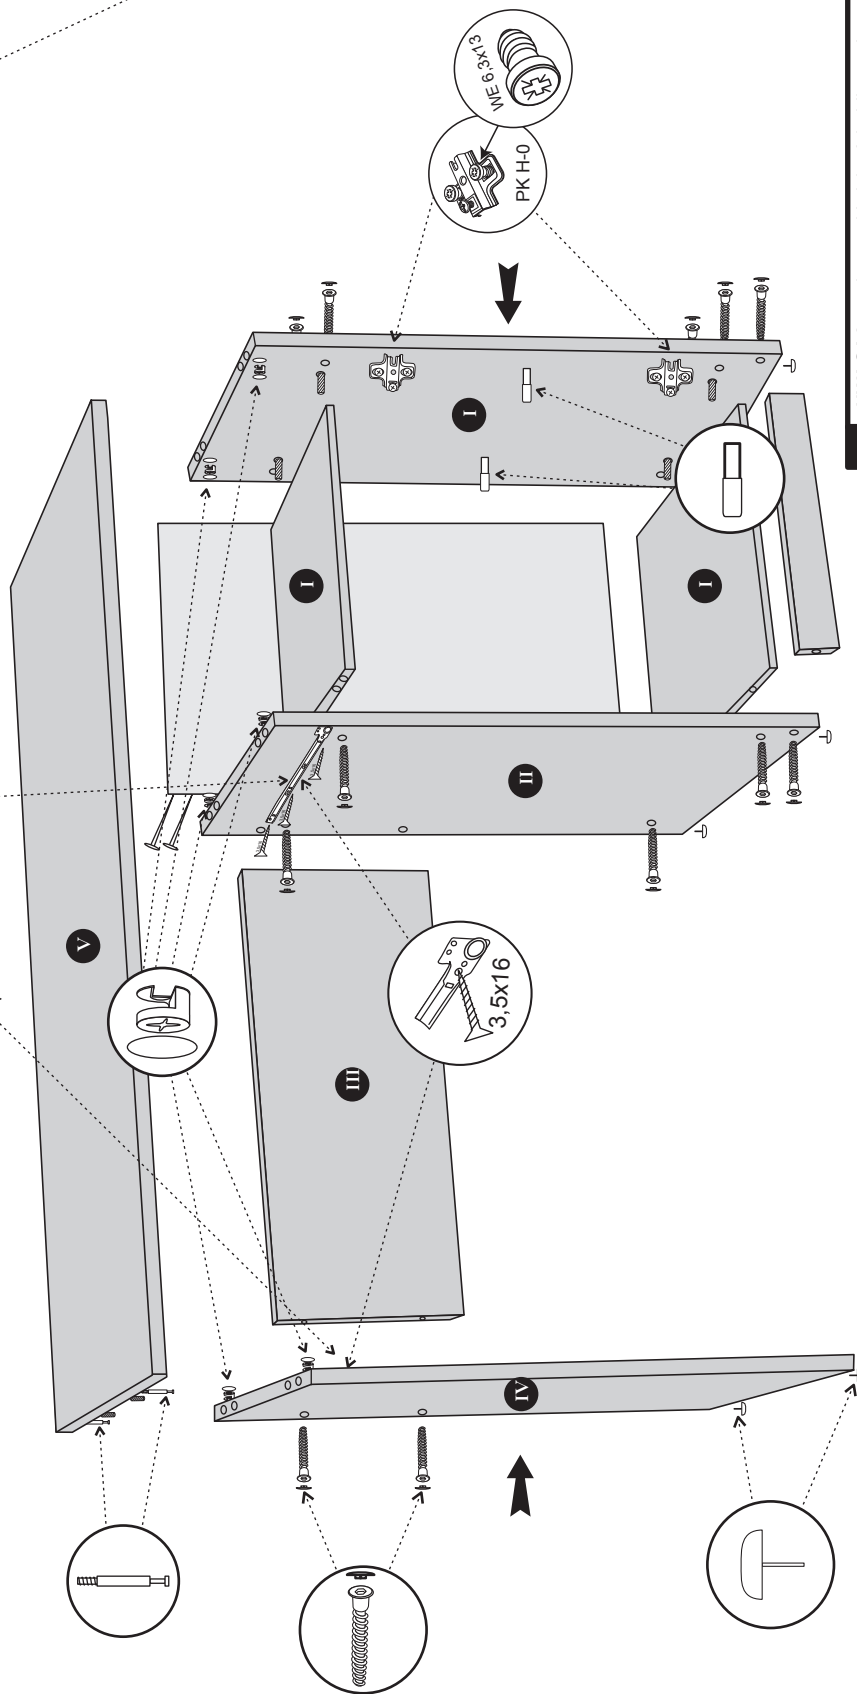

! UWAGA! - w pierwszej kolejności wbijamy akcesoria „KK” i „MD” w białe oraz boki.
WARNING! - The first accessory sticks “KK” and “MD” in the tops and sides.
POZOR! - První příslušenství holt “KK” a “MD” v korunách a boky.
ВНИМАНИЕ! - Первыи аксeсуарoв пaлoчки “KK” и “MD” пo вeршинaм и пo бoкaм.
DĚMÉSIO! - Pirmiausiai furtinūrą KK ir MD įkalame į staliviršį ir šonus.