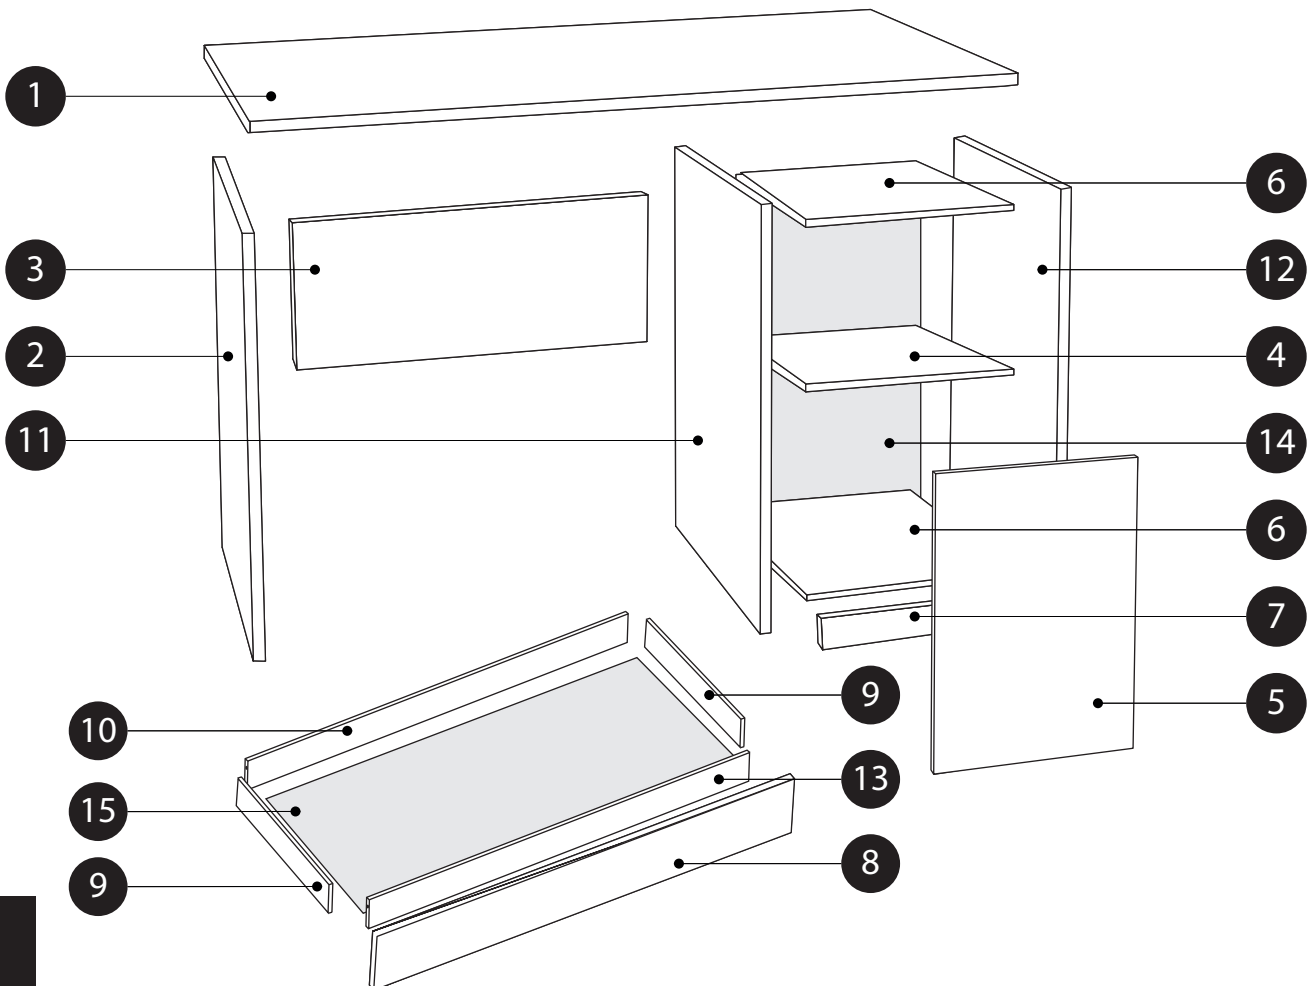

CODE			
1	STELLA_01	1100	550	1
2	STELLA_02	720	446	1
3	STELLA_03	652	264	1
4	STELLA_04	363	440	1
5	STELLA_05	553	393	1
6	STELLA_06	446	364	2
7	STELLA_07	364	60	1
8	STELLA_08	671	100	1
9	STELLA_09	350	70	2
10	STELLA_10	591	70	1
11	STELLA_11	720	446	1
12	STELLA_12	720	446	1
13	STELLA_13	591	70	1
14	STELLAHDF_01	660	395	1
15	STELLAHDF_02	345	624	1