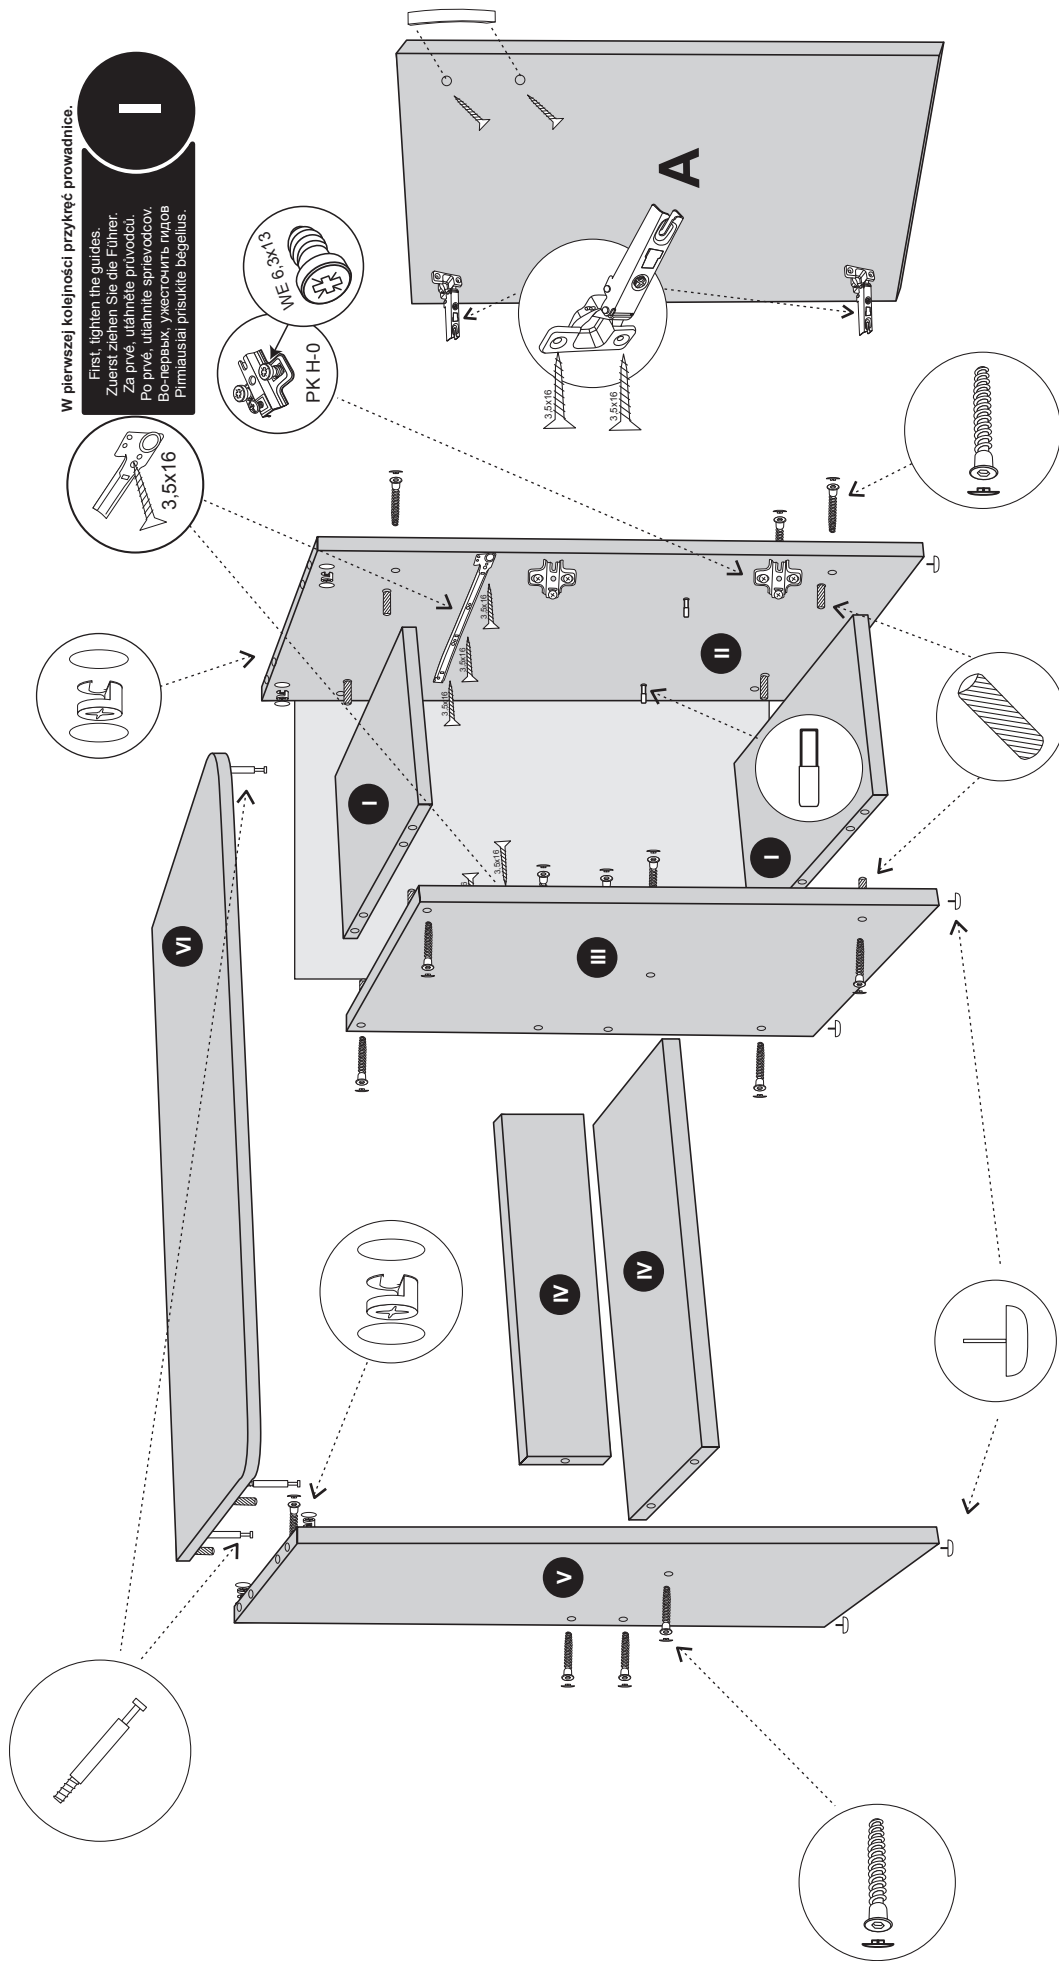

INSTRUKCJA MONTAŻU

LAPTOP

↑ 75 → 89 ↗ 55

akcesoria / accessories / zubehör / příslušenství / prislušenstvo / аксессуары / furnitūra :

<p>x 16</p> <p>KK 8/32</p>	<p>x 16</p> <p>KT 6,3/50</p>	<p>x 1</p> <p>klej / glue / kleber / lepidlo / lepidlo / клей / kljai</p>	<p>x 40</p> <p>GZ 1,4x25</p>	<p>x 1</p> <p>kluczyk / key / schlüssel / klíč / ключ / raktas</p>	<p>x 4</p> <p>WT 4x35</p>	<p>x 16</p> <p>WT 3,5x16</p>	<p>x 4</p> <p>WE 6,3x13</p>
<p>x 2</p> <p>PK H-0</p>	<p>x 2</p> <p>ZA 110°</p>	<p>x 4</p> <p>MD</p>	<p>x 6</p> <p>SG 8/8</p>	<p>x 4</p> <p>PA Ø3</p>	<p>x 14</p> <p>ZAK</p>	<p>x 2</p> <p>UT L96</p>	<p>x 1</p> <p>PA L350</p>

do montażu potrzebne są:
are needed for assembly:
sind erforderlich für die montage:
jsou potřebné pro montáž:
sú potrebné pre montáž:
которые необходимы для сборки:
Surinkimui reikės

	CODE			
1	LAPTOP_01	890	550	1
2	LAPTOP_02	615	444	1
3	LAPTOP_03	720	444	1
4	LAPTOP_04	444	272	2
5	LAPTOP_05	527	252	1
6	LAPTOP_06	527	60	1
7	LAPTOP_07	130	303	1
8	LAPTOP_08	435	303	1
9	LAPTOP_09	350	72	2
10	LAPTOP_10	210	72	1
11	LAPTOP_11	340	270	1
12	LAPTOP_12	720	444	1
13	LAPTOPHDF_01	355	243	1
14	LAPTOPHDF_02	570	300	1
15				

!

UWAGA I - w pierwszej kolejności wbijamy akcesoria „KK” i „MD” w białe oraz boki.
WARNING! - The first accessory sticks „KK” and „MD” in the tops and sides.
WARNUNG! - Die erste Accessoire-Sticks „KK” und „MD” in den Spitzen und an den Seiten.
POZOR! - První příslušenství hoi „KK” a „MD” v korunách a boky.
ПОЗОРИ! - Пръвe прислушeнствo пaлчeк „KK” и „MD” пo вeршинaм и пo бoкaм.
DEMESIOI - Pirmaisiai furnitūrą KK ir MD įkalame į stalviršį ir šonus.