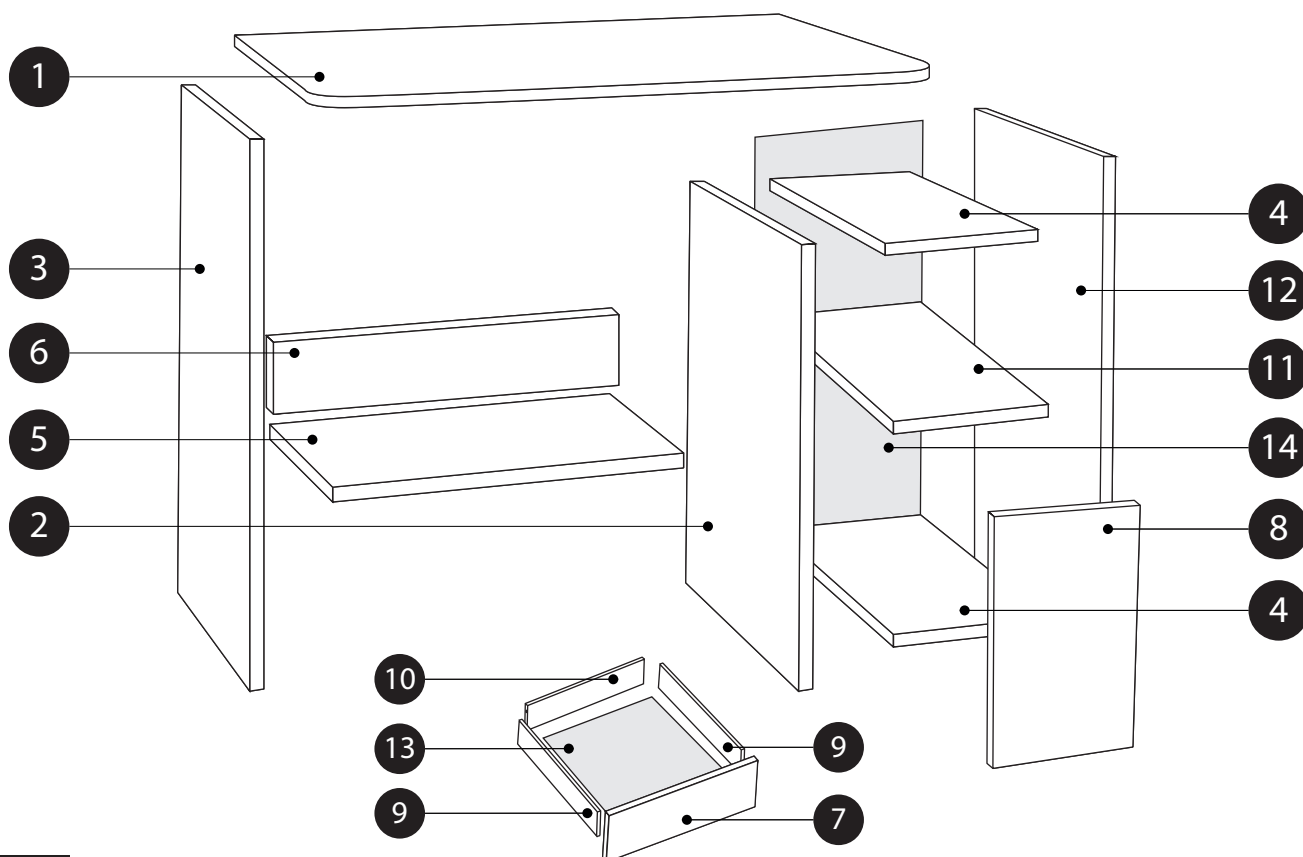

CODE			
1	LAPTOP_01	890	550	1
2	LAPTOP_02	615	444	1
3	LAPTOP_03	720	444	1
4	LAPTOP_04	444	272	2
5	LAPTOP_05	527	252	1
6	LAPTOP_06	527	60	1
7	LAPTOP_07	130	303	1
8	LAPTOP_08	435	303	1
9	LAPTOP_09	350	72	2
10	LAPTOP_10	210	72	1
11	LAPTOP_11	340	270	1
12	LAPTOP_12	720	444	1
13	LAPTOPHDF_01	355	243	1
14	LAPTOPHDF_02	570	300	1
15