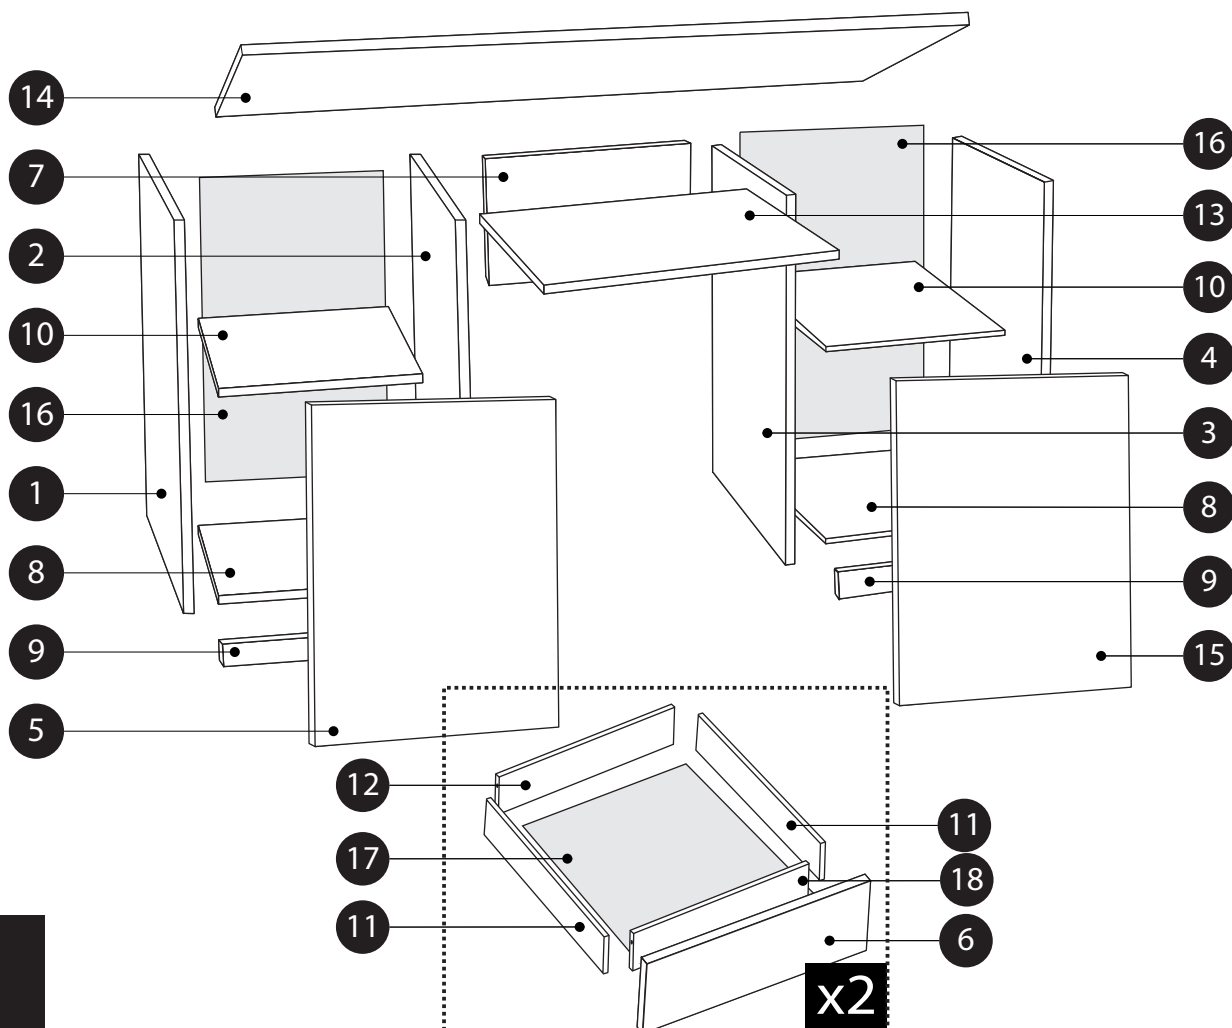

CODE			
1	JOWISZ_01	720	494	1
2	JOWISZ_02	720	494	1
3	JOWISZ_03	720	494	1
4	JOWISZ_04	720	494	1
5	JOWISZ_05	510	345	1
6	JOWISZ_06	140	345	2
7	JOWISZ_07	500	432	1
8	JOWISZ_08	314	494	2
9	JOWISZ_09	314	60	2
10	JOWISZ_10	313	470	2
11	JOWISZ_11	350	80	4
12	JOWISZ_13	253	80	2
13	JOWISZ_14	475	350	1
14	JOWISZ_15	1230	596	1
15	JOWISZ_16	510	345	1

	CODE			
16	JOWISZHDF_01	660	345	2
17	JOWISZHDF_02	284	345	2
18	JOWISZ_12	253	80	2