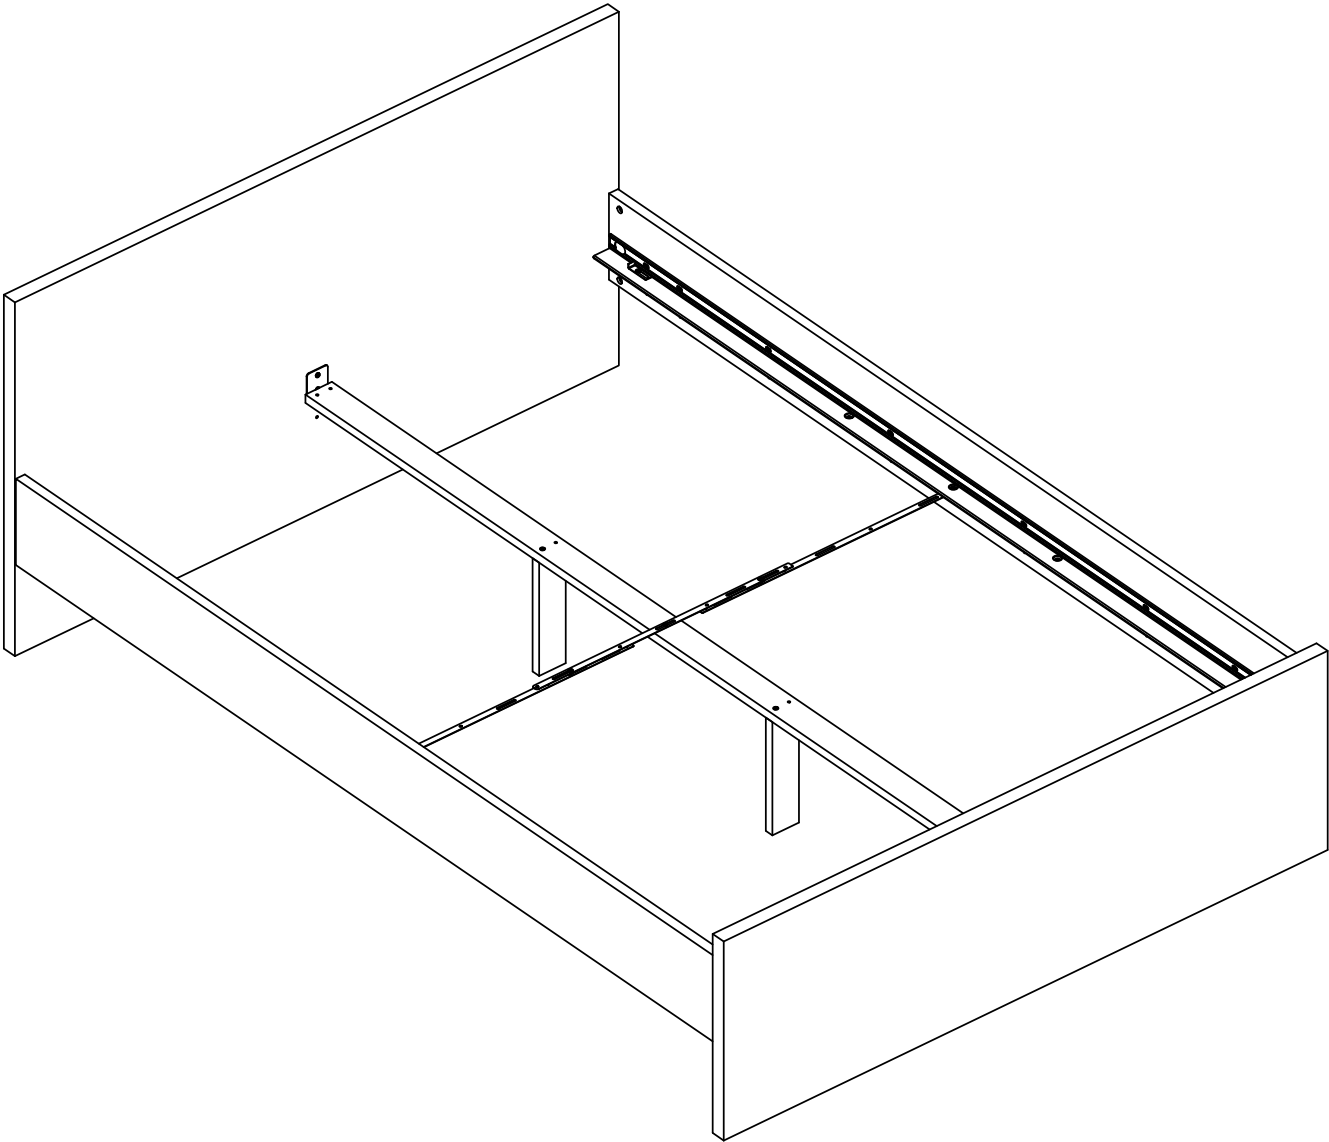

tvilum

75141 OE

www.tvilum.com

WE CARE Respect for nature and people Read more at www.tvilum.com	THE GLOBAL COMPACT WE SUPPORT