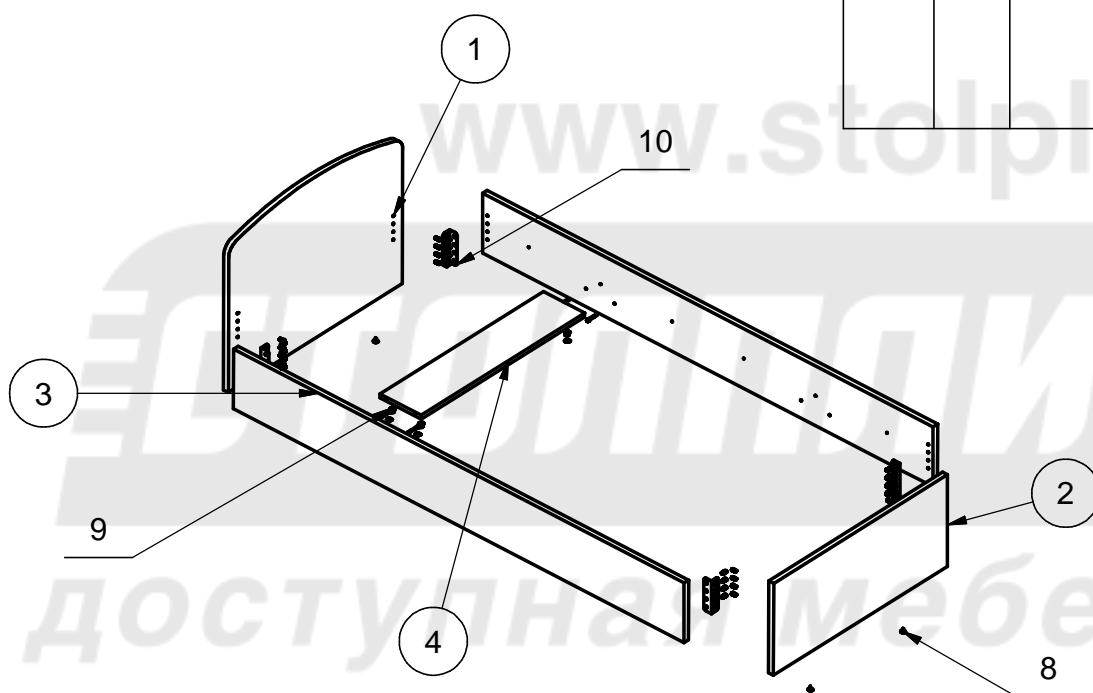

# СБ-2227 кровать универсал. 800 "КИТО"

Поз.	L	B	S	Кол.
1	650	856	22	1
2	369	856	22	1
3	2012	240	22	2
4	804	184	16	1

8	470	H008 D14		4
9	561			4
10	559	SAZ		1

Матрац и основание приобретаются отдельно.

Вариант1 - СБ-2227 кровать универсал + матрац 2000x800x170 + основание для матраца (массив) СБ-800

Вариант2 - СБ-2227 кровать универсал + матрац 2000x800x170 + металлическое ортопедическое основание 2000x800x260