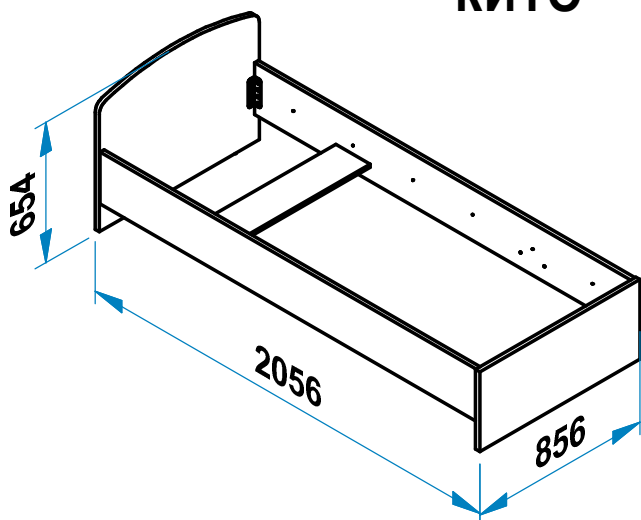

# СБ-2227 кровать универсал. 800 "КИТО"

Поз.	L	B	S	Кол.
1	650	856	22	1
2	369	856	22	1
3	2012	240	22	2
4	804	184	16	1

8	470	H008 D14		4
9	561			4
10	559	SAZ		1

Матрац и основание приобретаются отдельно.

Вариант1 - СБ-2227 кровать универсал + матрац 2000x800x170 + основание для матраца (массив) СБ-800

Вариант2 - СБ-2227 кровать универсал + матрац 2000x800x170 + металлическое ортопедическое основание 2000x800x260