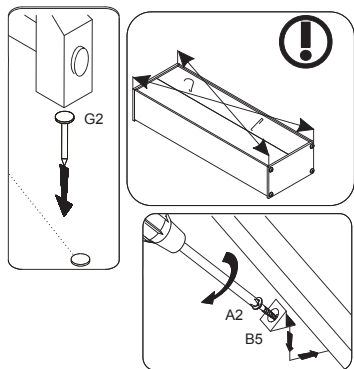

2

3

TAHOE TA25

- PL** Instrukcja montażu
- GB** Assembly instructions
- ES** Instrucciones de instalación
- FR** Instructions de montage
- CZ** Montážní návod
- D** Montageanleitung
- HU** Összeszerelési útmutató
- SK** Montážny návod
- RU** Инструкции по монтажу
- IT** Istruzioni di montaggio
- RO** Instrucțiuni de asamblare
- TR** Montaj talimatı
- NL** Handleiding voor de montage
- UA** Інструкція монтажу

→ ↑ ↗
570x440x400

1	400x415
2	400x415
3	400x571
4	520x368
5	520x340
6	520x68
7	400x534
8	100x350
9	100x463
10	100x350
11	514x186
12	494x357

16x F15mm T1	16x F15mm M1	1x 1	8x 1.2x20 G2	4x Z1	4x 6,4x50 K3		
12x 8x30 K1	4x 6x13 A1	5x S2	4x 2x20 G3	4x S4	9x 3x16 A2	16x Z5	1x 350mm P2