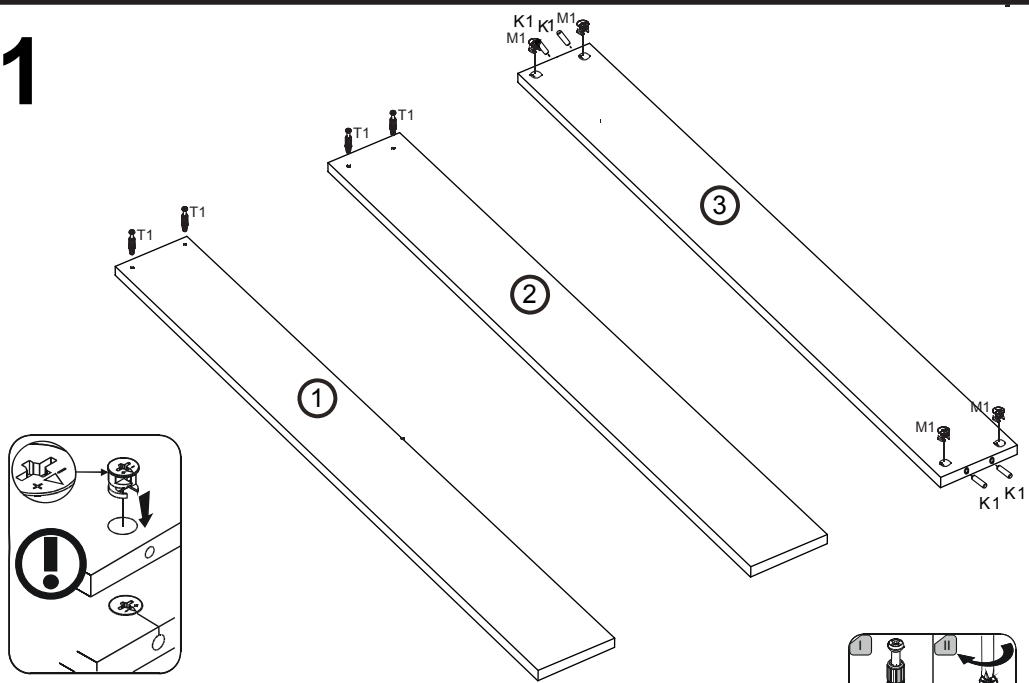

4

ТАНОЕ TA23-4D

- (PL) Instrukcja montażu
- (ES) Instrucciones de instalación
- (FR) Instructions de montage
- (CZ) Montážní návod
- (HU) Összeszerelési útmutató
- (SK) Montážny návod
- (RU) Инструкции по монтажу
- (IT) Istruzioni di montaggio
- (RO) Instrucțiuni de asamblare
- (TR) Montaj talimatı
- (NL) Handleiding voor de montage
- (UA) Інструкція монтажу

1	2125x200
2	2125x200
3	2252x200

4x  8x30 K1	4x  F15mm T1	4x  F15mm IVI I	2x  S4	4 x  Z5	9x  4x30 A5	2x  L1
--	---	--	---	--	--	---

1

2

3