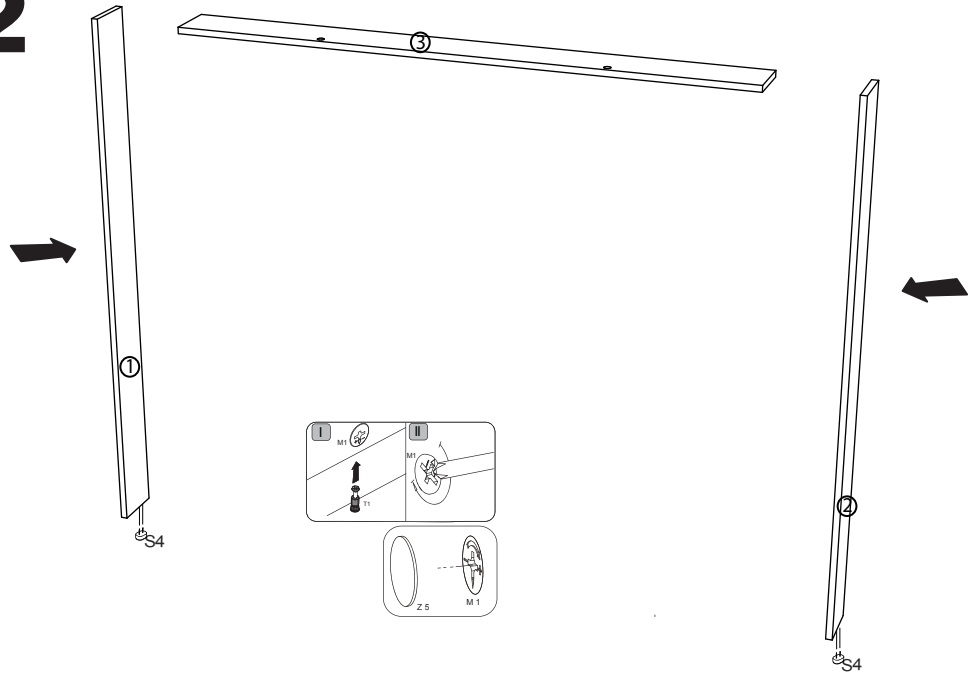

4

ТАНОЕ TA23-4D

- (PL) Instrukcja montażu
- (ES) Instrucciones de instalación
- (FR) Instructions de montage
- (CZ) Montážní návod
- (HU) Összeszerelési útmutató
- (SK) Montážny návod
- (RU) Инструкции по монтажу
- (IT) Istruzioni di montaggio
- (RO) Instrucțiuni de asamblare
- (TR) Montaj talimatı
- (NL) Handleiding voor de montage
- (UA) Інструкція монтажу

1	2125x200
2	2125x200
3	2252x200

4x  8x30 K1	4x  F15mm T1	4x  F15mm IVI I	2x  S4	4 x  Z5	9x  4x30 A5	2x  L1
--	---	--	---	--	--	---

1

2

3