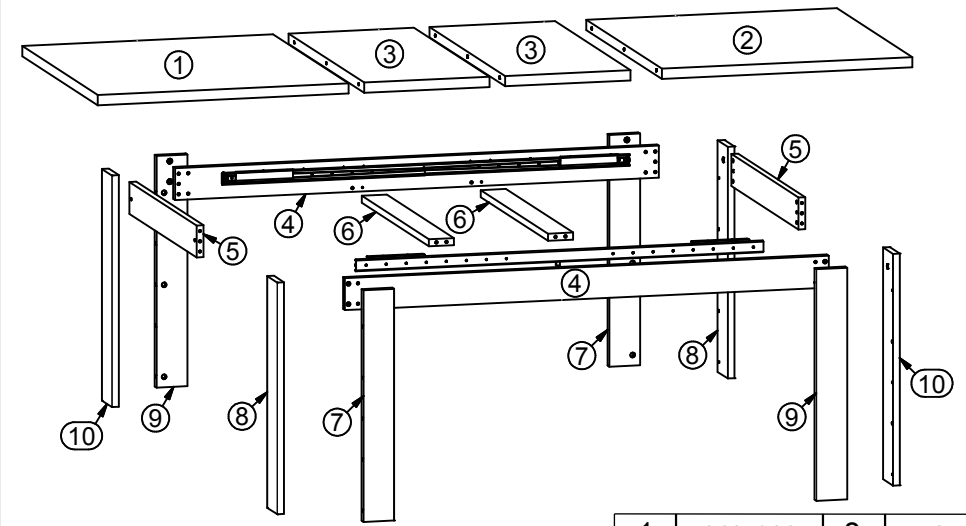

TAHOE TA21

- (PL)** Instrukcja montażu
- (ES)** Instrucciones de instalación
- (FR)** Instructions de montage
- (CZ)** Montážní návod
- (HU)** Összeszerelési útmutató
- (SK)** Montážny návod
- (RU)** Инструкции по монтажу
- (IT)** Istruzioni di montaggio
- (RO)** Instrucțiuni de asamblare
- (TR)** Montaj talimatı
- (NL)** Handleiding voor de montage
- (UA)** Інструкція монтажу

➔ ⬆ ↗
1620x750x900

1	810x900	8	725x120
2	810x900	9	725x98
3	340x900	10	725x120
4	100x1544		
5	100x800		
6	80 x 800		
7	725x98		

1x Z1	9x V4	12x V1	2x K6
16x 8x30 K1	16x F15mm T1	16x F15mm M1	1x P3
8x 6,4x50 K3	9x V3	12x S4	38x 6x13 A1
	18x 3x16 A2	8x Z1	16x Z5
		12x B3	