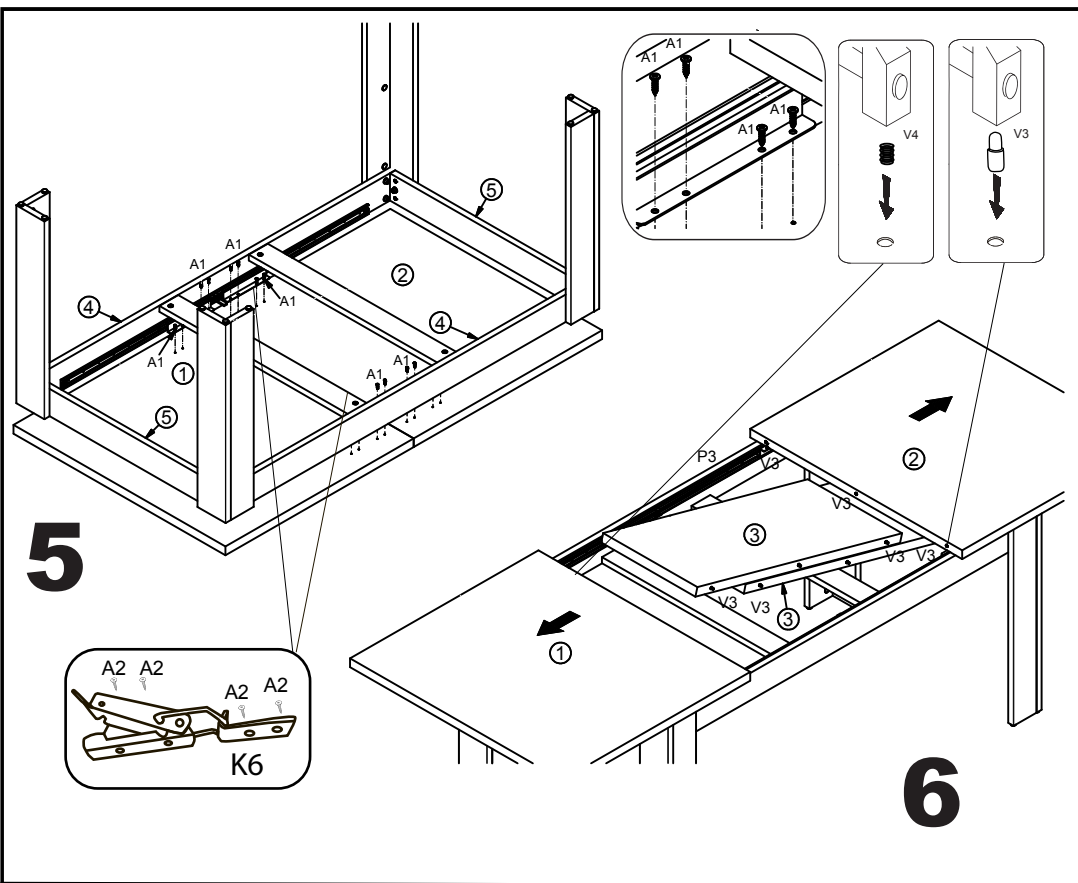

TAHOE TA21

- (PL)** Instrukcja montażu
- (ES)** Instrucciones de instalación
- (FR)** Instructions de montage
- (CZ)** Montážní návod
- (HU)** Összeszerelési útmutató
- (SK)** Montážny návod
- (RU)** Инструкции по монтажу
- (IT)** Istruzioni di montaggio
- (RO)** Instrucțiuni de asamblare
- (TR)** Montaj talimatı
- (NL)** Handleiding voor de montage
- (UA)** Інструкція монтажу

➔ ⬆ ↗
1620x750x900

1	810x900	8	725x120
2	810x900	9	725x98
3	340x900	10	725x120
4	100x1544		
5	100x800		
6	80 x 800		
7	725x98		

1x Z1	9x V4	12x V1	2x K6
16x 8x30 K1	16x F15mm T1	16x F15mm M1	1x P3
8x 6,4x50 K3	9x V3	12x S4	38x 6x13 A1
	18x 3x16 A2	8x Z1	16x Z5
		12x B3	