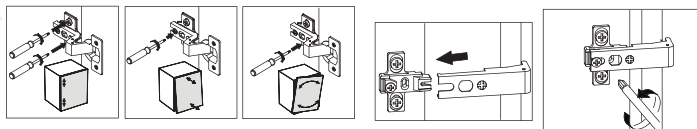

6

7

8

ТАНОЕ ТА19

- PL** Instrukcja montażu
- GB** Assembly instructions
- ES** Instrucciones de instalación
- FR** Instructions de montage
- CZ** Montážní návod
- D** Montageanleitung
- HU** Összeszerelési útmutató
- SK** Montážny návod
- RU** Инструкции по монтажу
- IT** Istruzioni di montaggio
- RO** Instrucțiuni de asamblare
- TR** Montaj talimatı
- NL** Handleiding voor de montage
- UA** Інструкція монтажу

→ ↑ ↗
950x800x300

1	300x775
2	300x775
3	900x282
4	300x951
5	739x250
6	753x457
7	753x457
8	445x186
9	460x445
10	460x445

5x B3	8x 6,3x13 A12	1x 4x30 S 5	6x D1	6x 5x50 D3	3x Z6		
6 x 8x30 K1	12x F15mm T1	12x F15mm M1	5x 2x20 G3	14x S2	4x Z3	12x P3	
8x F5*16 B2	2x B1	3x J1	8x 3,5x16 A4	12x 4x16 A3	4x W2	12x Z5	14x 3x16 A2