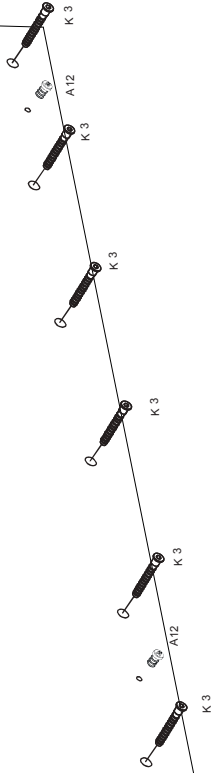

# TAHOE TA16

- (PL) Instrukcja montażu
- (GB) Assembly instructions
- (ES) Instrucciones de instalación
- (FR) Instructions de montage
- (CZ) Montážní návod
- (D) Montageanleitung
- (HU) Összeszerelési útmutató
- (SK) Montážny návod
- (RU) Инструкции по монтажу
- (IT) Istruzioni di montaggio
- (RO) Instrucțiuni de asamblare
- (TR) Montaj talimatı
- (NL) Handleiding voor de montage
- (UA) Інструкція монтажу

→ ↑ ↗  
900x220x220

1	900x220
2	900x204

1x		Z1
6x		K3 6,4x50
2x		Z4
4x		A11 5x9
2x		D1
2x		D2 6x60
2x		A12

1

2