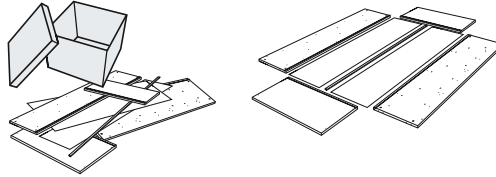

**Service • Assistenza • Dienstverlening • Serwis
Servis • Szerviz • Servicio • Usluga • Сервисная Служба**

Name • Nom • Nome • Naam • Nazwa Jméno • Názov • Név • Denimire Nombre • Ime • Isim • Название	LIVORNO
Nr. • No. • N° • Номер • Č • Sz • Ne	
Tur • Type • Tip • Тіpus • Тіро • Тип