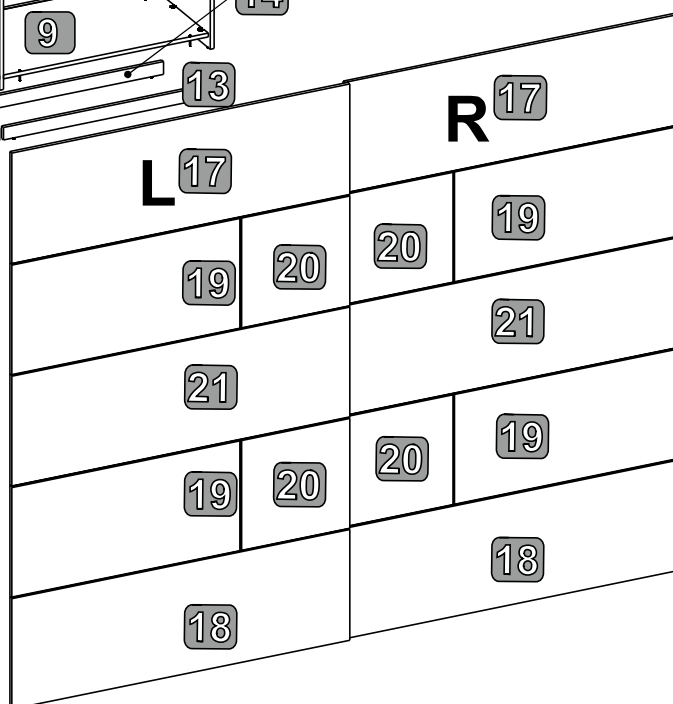

# szafa

 **szynakameble**

- |                                  |                             |
|----------------------------------|-----------------------------|
| (GB) Assembly instructions       | (PL) Instrukcja montażu     |
| (DE) Montageanleitung            | (CZ) Montážní návod         |
| (FR) Notice de montage           | (SK) Návod na montáž        |
| (NL) Handleiding voor de montage | (HR) Montaže                |
| (IT) Istruzioni di montaggio     | (TR) Montaj talimat         |
| (HU) Szerelési útmutató          | (RO) Instrucțiuni de montaj |
| (ES) Instrucciones de montaje    | (RU) Инструкция по монтажу  |

NR	DIM	QTE	COLLI
1	2250x580x15	1	1/7
2	2250x551x15	1	1/7
3	2249x535x15	1	2/7
4	2249x535x15	1	2/7
5	827x465x22	2	4/7
6	986x465x22	1	4/7
7	827x535x15	2	3/7
8	986x535x15	1	3/7
9	827x535x15	2	3/7
10	986x535x15	1	3/7
11	2188x834x2	2	2/7
12	2188x993x2	1	2/7
13	827x50x15	2	3/7
14	827x50x15	2	3/7
15	986x50x15	1	3/7
16	986x50x15	1	3/7
17	1365x440x15	2	5;6/7
18	1365x440x15	2	5;6/7
19	925x440x15	4	5;6/7
20	440x440x15	4	5;6/7
21	1365x440x15	2	5;6/7
ZB	L-2200	1	7/7
ZCH	L-2200	3	7/7
S10	L-2668	1	7/7
S03	L-2668	1	7/7