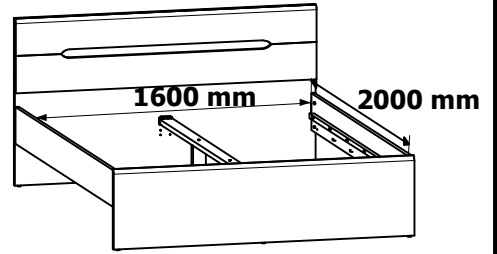

A

ELPASSO

S314-LOZ/160

A	B	C	D	
1	S314-137	2000	200	1/2
2	S314-138	2000	200	1/2
3	S314-404	1648	604	2/2
4	S314-405	1648	430	2/2
5	S314-722	1649	200	2/2
6	S314-723	1649	200	2/2
7	S314-733	1648	296	2/2
8	ZZ1-416	238	70	1/2
9	ZZ1-424	302	70	1/2
10	ZZ1-719	1983	70	1/2
11	ZZ1-747	1880	25	1/2

A

B

16x Ø6.3x13 mm e2	8x Ø6x13 mm e3	2x Ø7x60 mm e8	18x Ø6x30 mm e16	12x Ø8x30 mm f1	4x M6x84 mm j117	6x k1	2x n34/1	2x n34/2
2x 130x34x34/2 mm n63	12x Ø4x40 mm p10	6x Ø3.5x25 mm p16	6x Ø4x35 mm p6	4x Ø10x16 mm r43	1x z1			