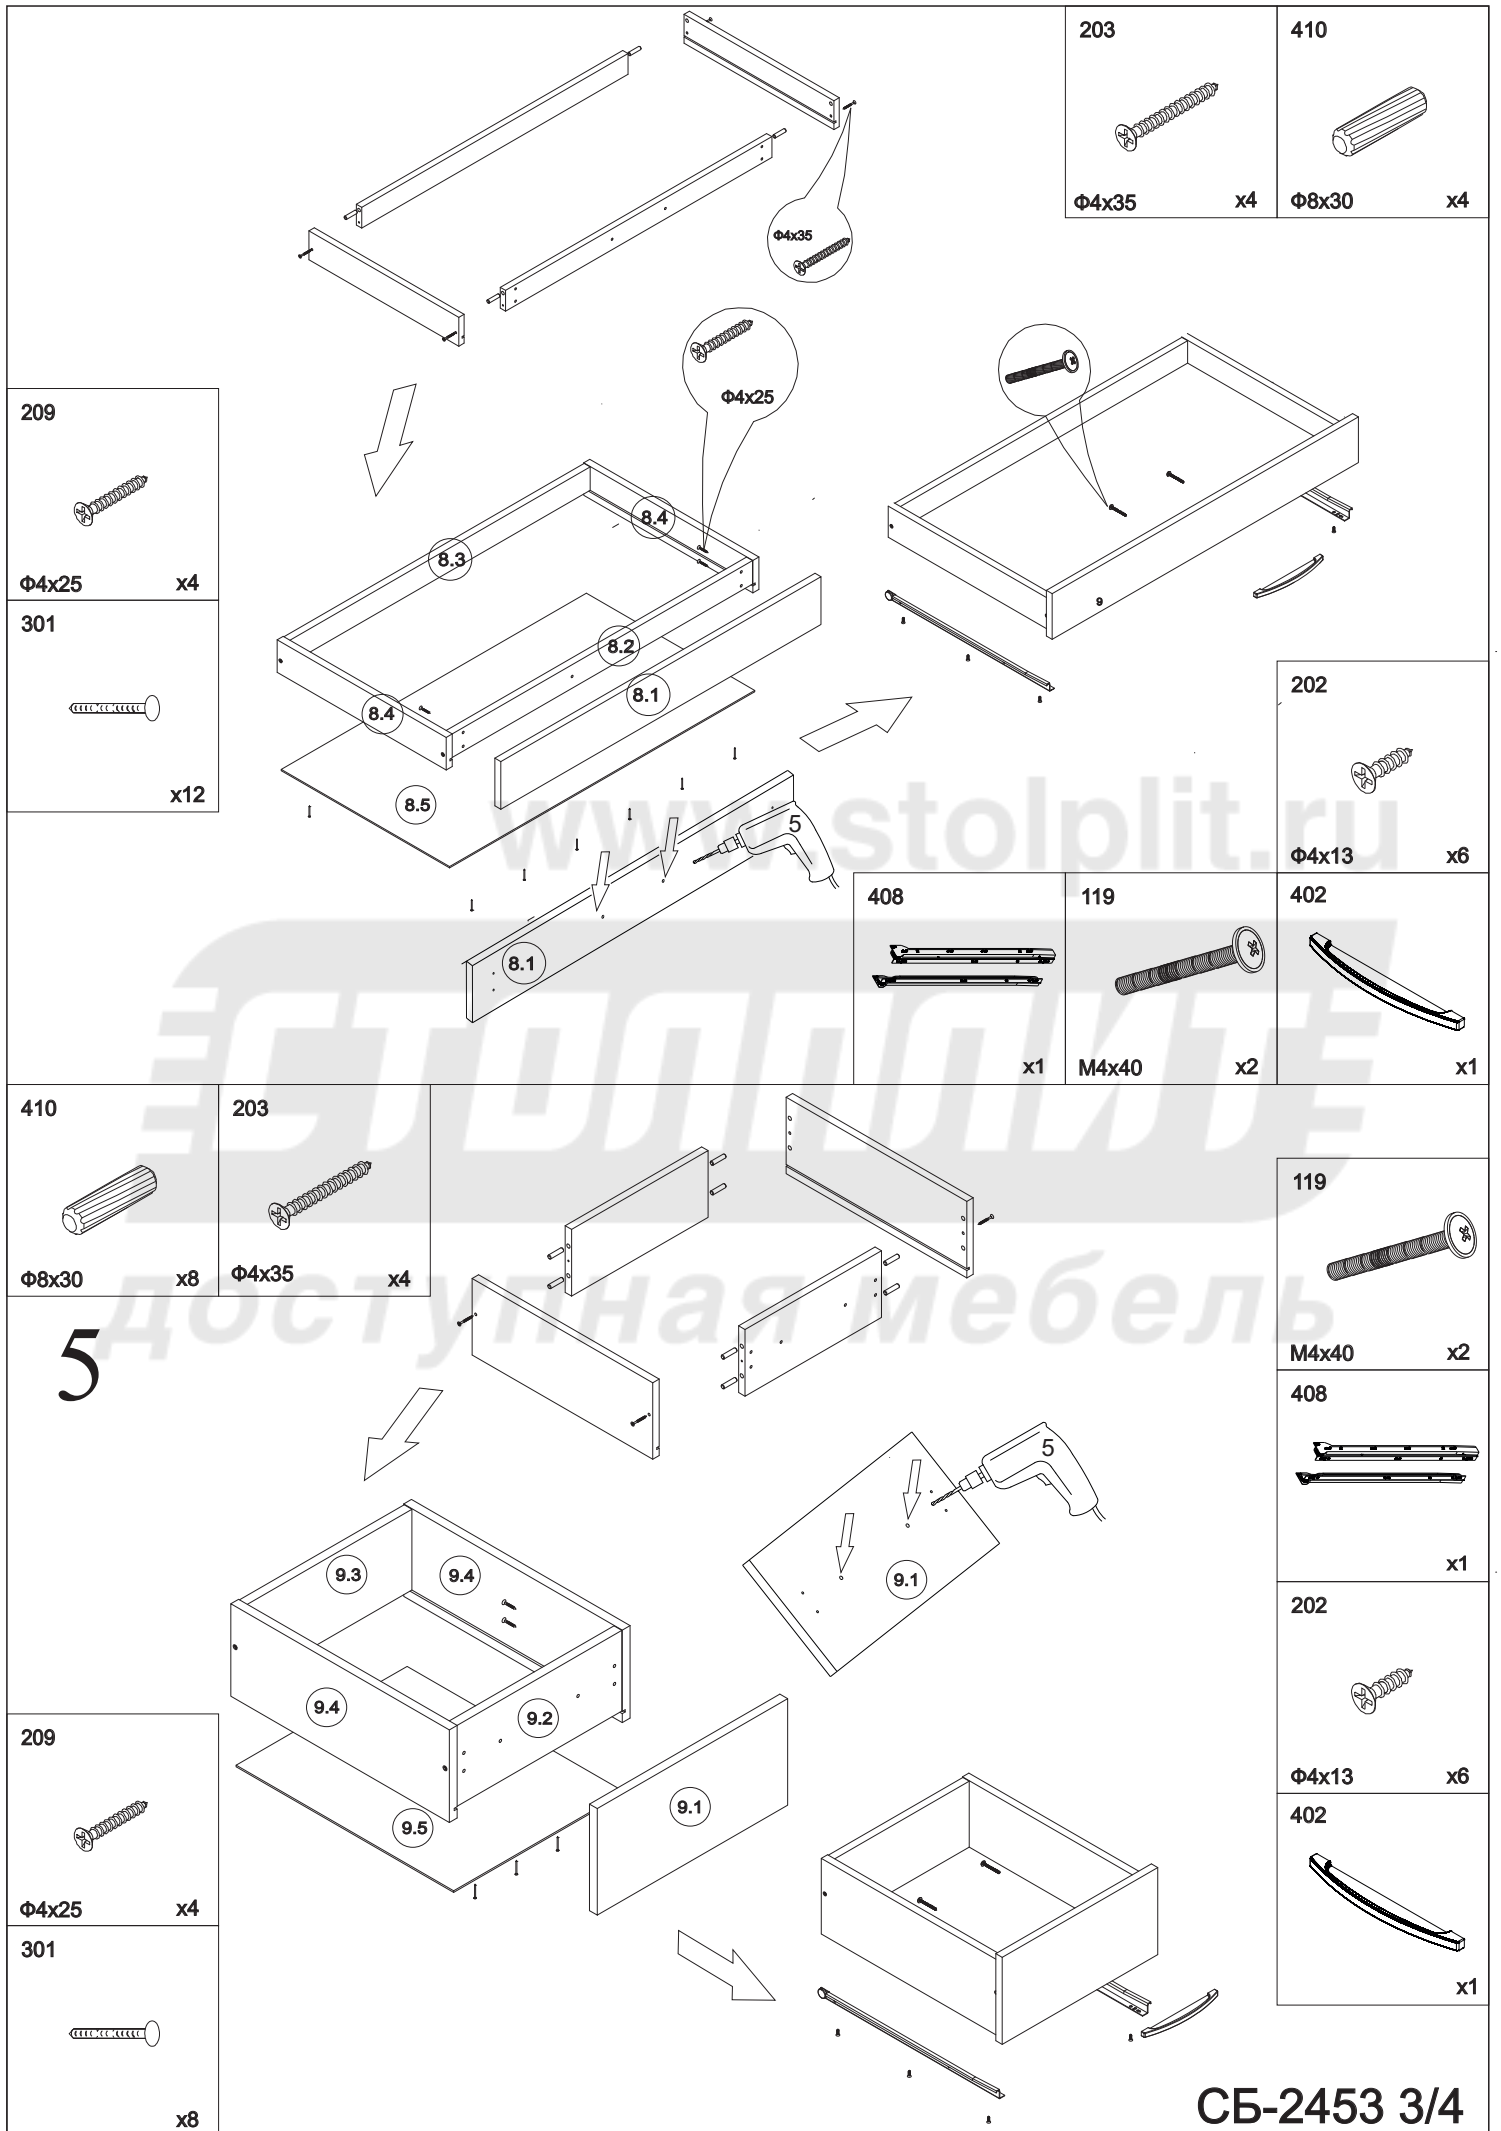

ДИОНИС СБ-2453

<p>410</p> <p>Φ8x30 x46</p>	<p>561-3</p> <p>x6</p>	<p>561-2</p> <p>x6</p>	<p>561-1</p> <p>x6</p>			
<p>203</p> <p>Φ4x35 x16</p>	<p>202</p> <p>Φ4x13 x56</p>	<p>406</p> <p>Φ7x50 x12</p>	<p>001</p> <p>x1</p>	<p>301</p> <p>Φ1.6x25 x50</p>	<p>209</p> <p>Φ4x25 x16</p>	<p>408</p> <p>x4</p>
<p>119</p> <p>M4x40 x8</p>	<p>402</p> <p>x4</p>	<p>461</p> <p>x12</p>	<p>470</p> <p>x6</p>			

410	561-3
Φ8x30	x6

1

408	202
x4	Φ4x13 x32

406	461	470
Φ7x50	x12	x6

3

2

301	561-2	561-1
x14	Φ15x12	x6

Позиция	L	B	S	Количество
1	1400	554	16	1
2	765	500	16	1
3	765	500	16	1
4	765	500	16	1
5	856	332	16	1
6	500	396	16	2
7	609	424	3	1
8.1	852	110	16	1
8.2	800	54	16	1
8.3	800	54	16	1
8.4	450	75	16	2
8.5	810	448	3	1
9.1	392	190	16	3
9.2	340	144	16	3
9.3	340	144	16	3
9.4	450	165	16	6
9.5	448	350	3	3