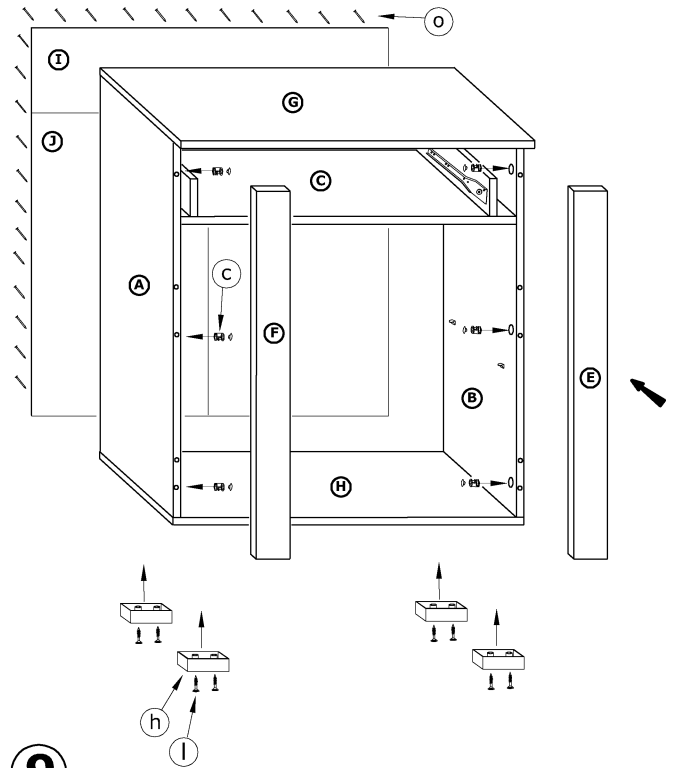

NOT-03 NOTTI - KOMODA MAŁA

→ 80 ↑ 90 ↘ 38

x 12 a	x 14 b	x 14 c	x 4 d	x 4 e	x 4 f		
x 10 g	x 4 i	x 2 k	x 8 (4x20) l	x 4 (3,5x30) m	x 20 (3,5x16) n	x 50 o	x 1 p
x 4 h	x 1 kpl. (300 mm) j			 60 min			

1 - FAZY MONTAŻU

A - OZNACZENIE ELEMENTÓW

a - OZNACZENIE AKCESORIÓW

6

7

8

9