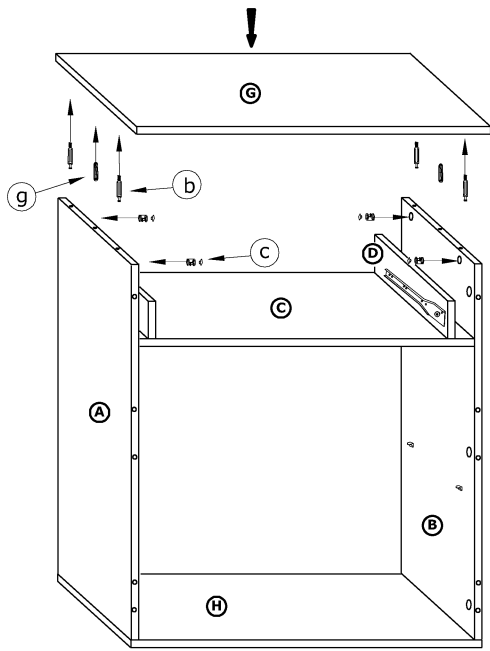

NOT-03 NOTTI - KOMODA MAŁA

→ 80 ↑ 90 ↘ 38

x 12 a	x 14 b	x 14 c	x 4 d	x 4 e	x 4 f		
x 10 g	x 4 i	x 2 k	x 8 (4x20) l	x 4 (3,5x30) m	x 20 (3,5x16) n	x 50 o	x 1 p
x 4 h	x 1 kpl. (300 mm) j			 60 min			

1 - FAZY MONTAŻU

A - OZNACZENIE ELEMENTÓW

a - OZNACZENIE AKCESORIÓW

6

7

8

9