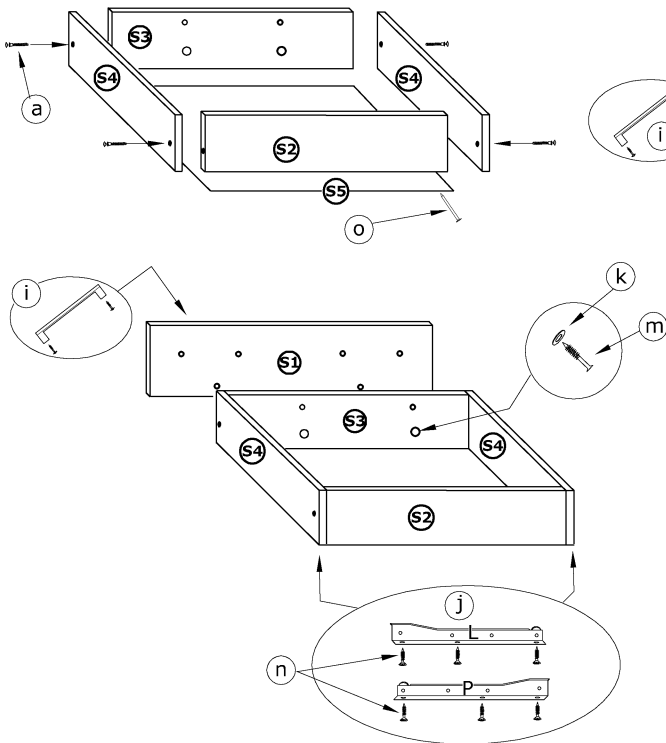

NOT-03 NOTTI - KOMODA MAŁA

→ 80 ↑ 90 ↘ 38

x 12 a	x 14 b	x 14 c	x 4 d	x 4 e	x 4 f		
x 10 g	x 4 i	x 2 k	x 8 (4x20) l	x 4 (3,5x30) m	x 20 (3,5x16) n	x 50 o	x 1 p
x 4 h	x 1 kpl. (300 mm) j			 60 min			

1 - FAZY MONTAŻU

A - OZNACZENIE ELEMENTÓW

a - OZNACZENIE AKCESORIÓW

6

7

8

9