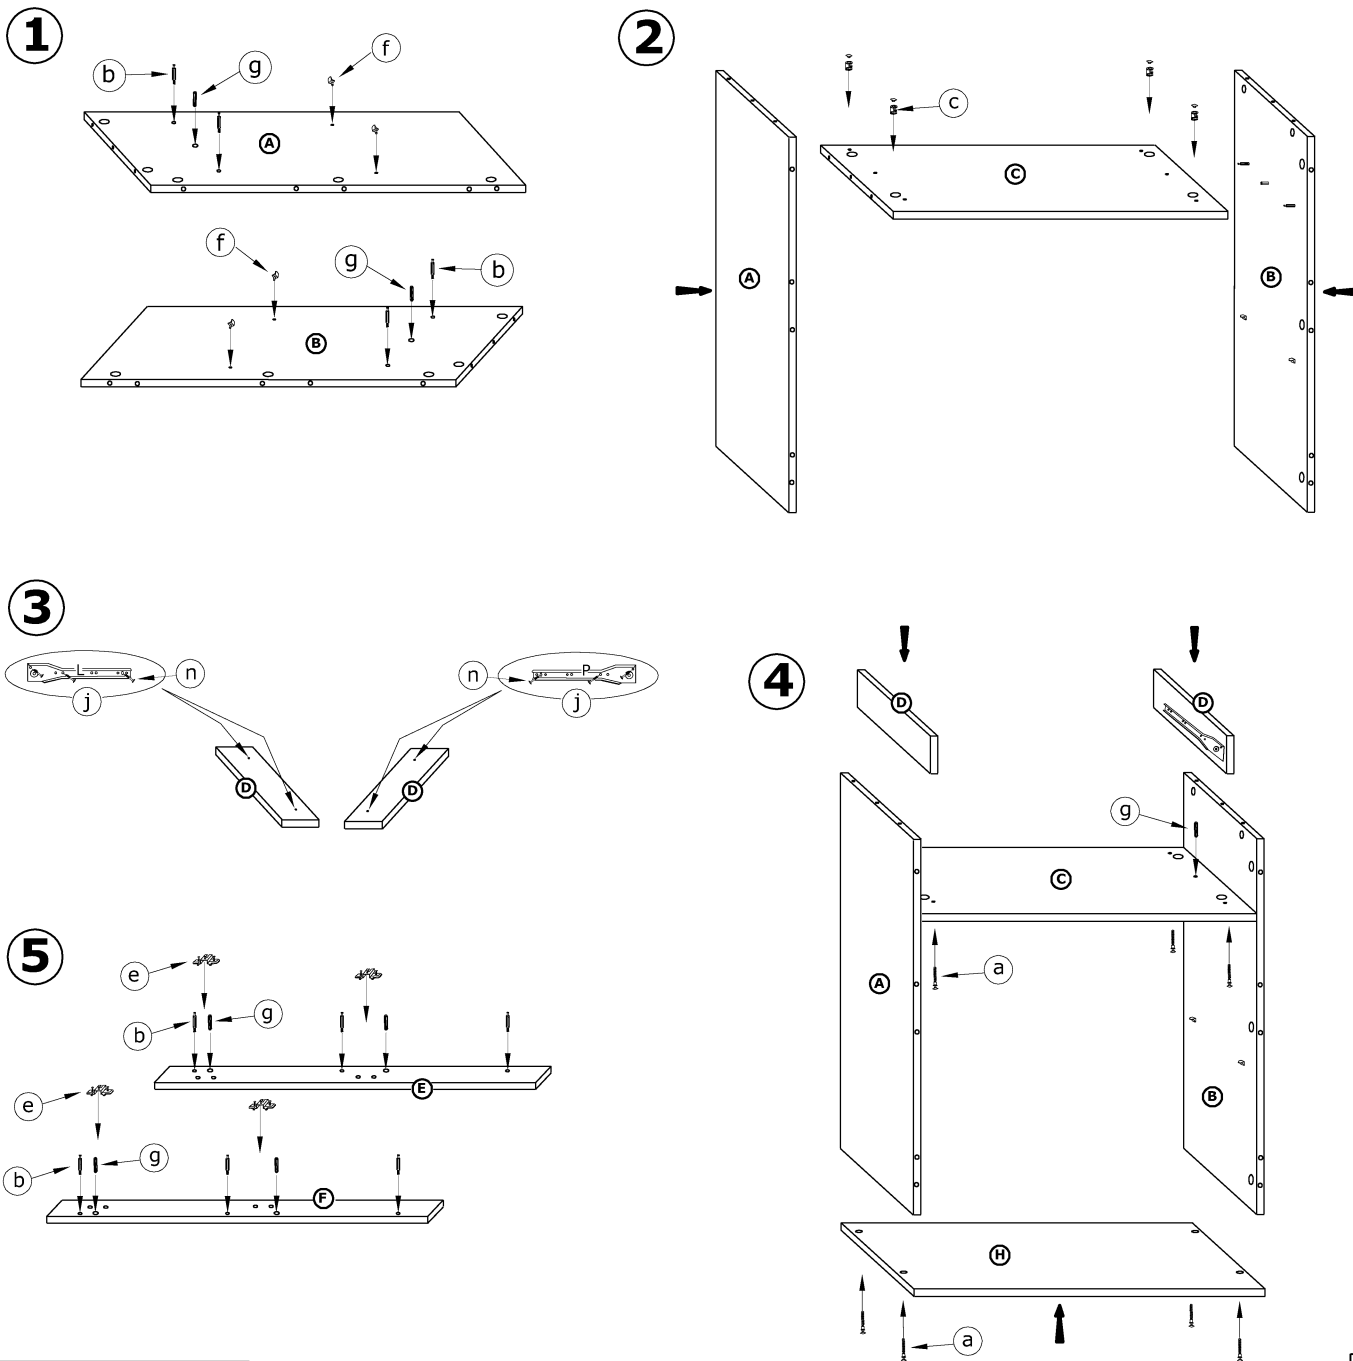

NOT-03 NOTTI - KOMODA MAŁA

→ 80 ↑ 90 ↘ 38

x 12 a	x 14 b	x 14 c	x 4 d	x 4 e	x 4 f		
x 10 g	x 4 i	x 2 k	x 8 (4x20) l	x 4 (3,5x30) m	x 20 (3,5x16) n	x 50 o	x 1 p
x 4 h	x 1 kpl. (300 mm) j			 60 min			

1 - FAZY MONTAŻU

A - OZNACZENIE ELEMENTÓW

a - OZNACZENIE AKCESORIÓW

6

7

8

9