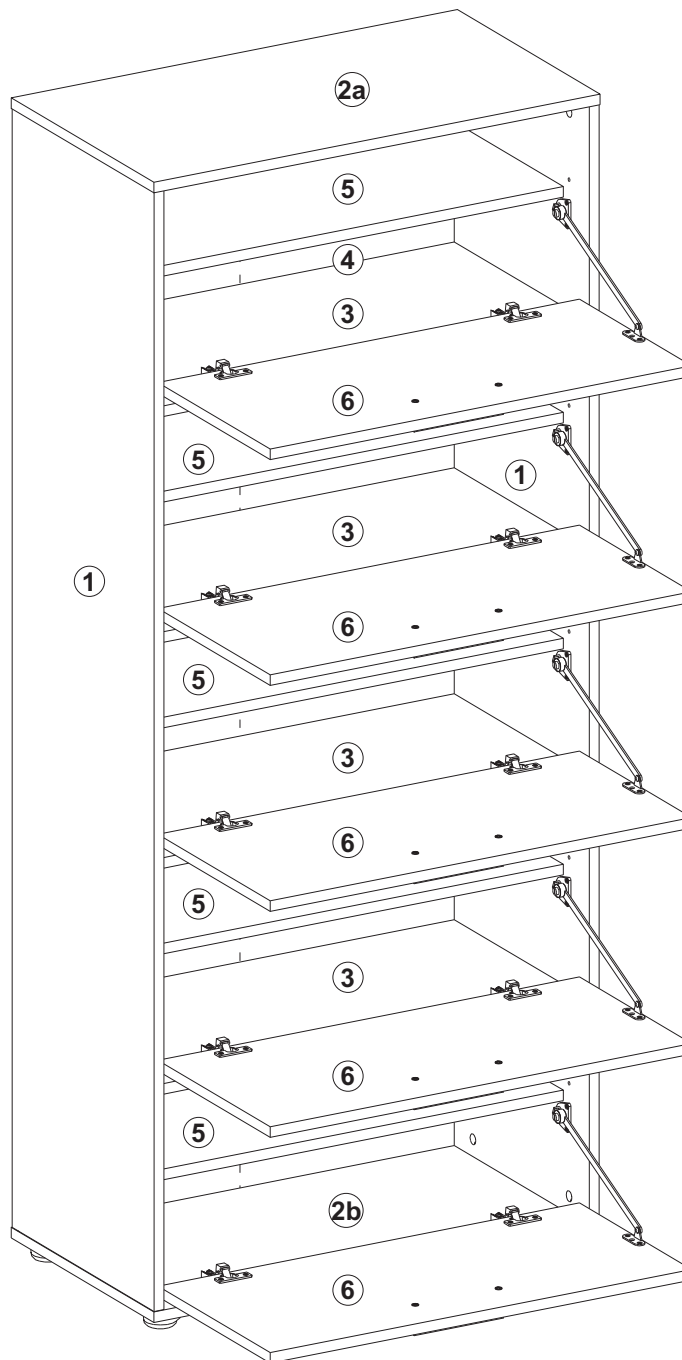

ALMADA 2
Art.-Nr. 4011-002