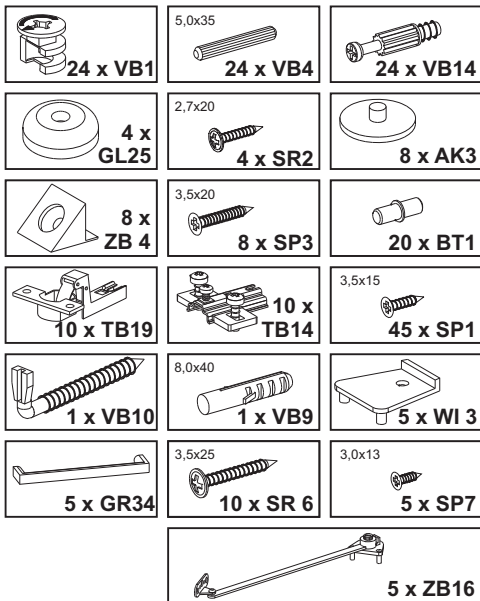

Montageanleitung
Assembly instruction
Instructions de montage
Instrucciones de montaje
Istruzioni per il montaggio
Руководство по монтажу
Instrukcja montażu
Montážní návod
Návod na montáž
Szerelési utasítás
Инструкция за монтаж
Kurulum Talimatları
Navodilo za montažo
Montagehandleiding
A s e n n u s o h j e
Upute o montaži
Instrucțiuni de montaj
Monteringsveiledning

إرشادات التركيب

Monteringsvejledning
Instruções de montagem
Monteringsanvisning

Beschläge / fittings / Ferrures pour meubles / Herrajes / Guarnizioni / Крепления / Okucia / Kování /Kovanie / Vasalások / обков / Parçaları /okovje / Hang- en sluitwerk / helat / Oblo-ge / armături, balamale / Beslag / بعض التركيبات / Beslag / Guarnições / Beslag