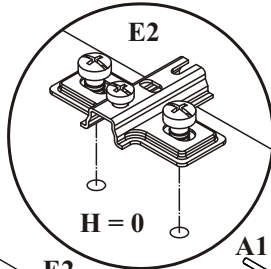

MIDNIGHT TYP 05