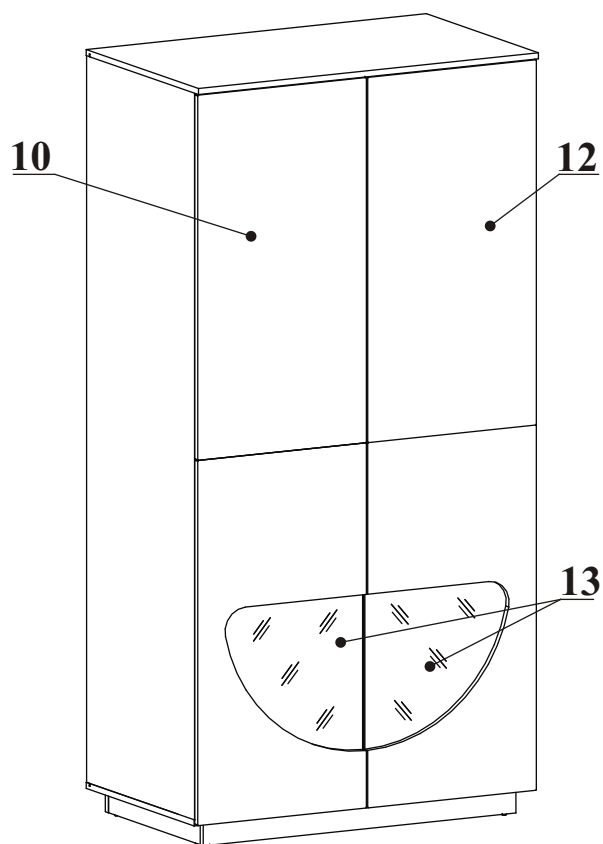

MIDNIGHT TYP 05

NO	Dim.		Col.-No	Qty
1	1908	577	1	1
2	1908	577	1	1
3	372	557	2	1
4	1000	577	2	1
5	1000	600	2	1
6	966	557	2	1
7	966	90	2	1
8	475	80	2	2
10	496	1917	1	1
12	496	1917	1	1
13	460	421	2	2
14	492	60	2	4
15	920	60	2	2
16	1919	489	1	2

MIDNIGHT TYP 05

A1 X42 ø8x36	B4 X26	B5 X26 ø15x12	G5 X26	B11 X4 ø7x50	G4 X4
E21 X8 Ø35 H=0	E2 X8 H=0	D10 X24 USØ3,5x13	G10 X2	C5 X1 L-957mm	P2 X12
S1 X22	G16 X2	G8 X1	UP13 X22 UPØ3x16	T1 X2	I2 X8
G2 X1	L1 X1	KR1 X1			