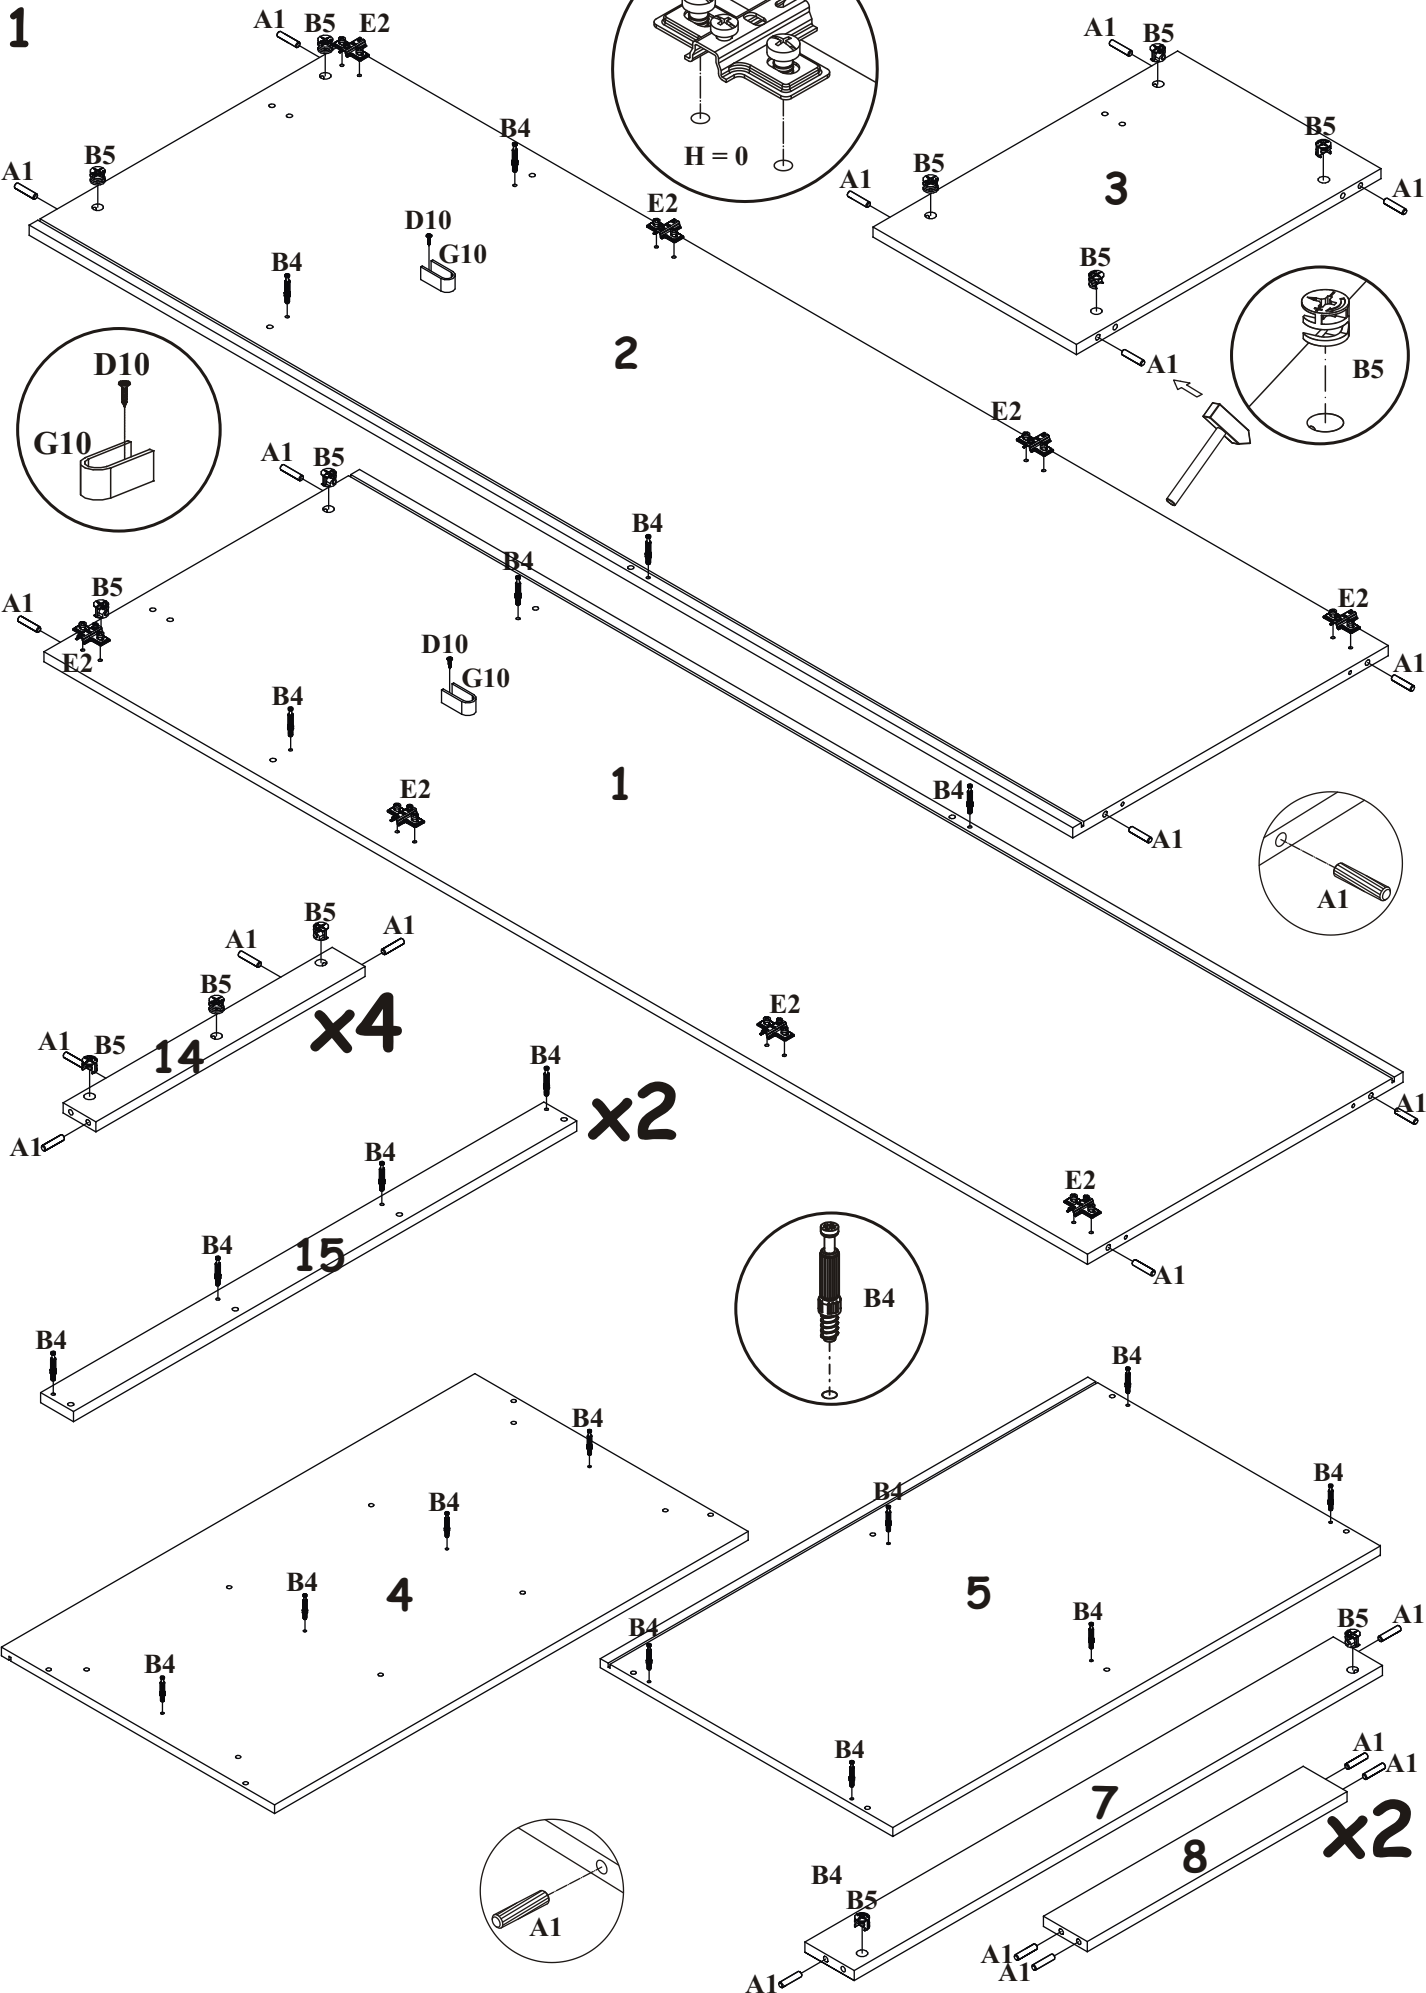

MIDNIGHT TYP 05

NO	Dim.		Col.-No	Qty
1	1908	577	1	1
2	1908	577	1	1
3	372	557	2	1
4	1000	577	2	1
5	1000	600	2	1
6	966	557	2	1
7	966	90	2	1
8	475	80	2	2
10	496	1917	1	1
12	496	1917	1	1
13	460	421	2	2
14	492	60	2	4
15	920	60	2	2
16	1919	489	1	2

MIDNIGHT TYP 05

A1 X42 ø8x36	B4 X26	B5 X26 ø15x12	G5 X26	B11 X4 ø7x50	G4 X4
E21 X8 Ø35 H=0	E2 X8 H=0	D10 X24 USØ3,5x13	G10 X2	C5 X1 L-957mm	P2 X12
S1 X22	G16 X2	G8 X1	UP13 X22 UPØ3x16	T1 X2	I2 X8
G2 X1	L1 X1	KR1 X1			

MIDNIGHT TYP 05

2

3

4

5

6

7

8

9

10

11