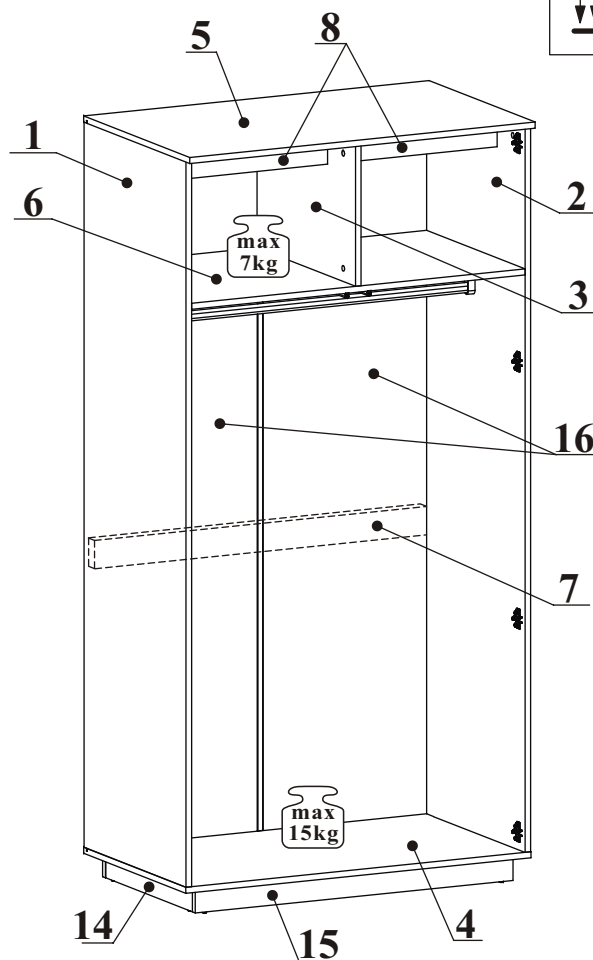

MIDNIGHT TYP 05

NO	Dim.		Col.-No	Qty
1	1908	577	1	1
2	1908	577	1	1
3	372	557	2	1
4	1000	577	2	1
5	1000	600	2	1
6	966	557	2	1
7	966	90	2	1
8	475	80	2	2
10	496	1917	1	1
12	496	1917	1	1
13	460	421	2	2
14	492	60	2	4
15	920	60	2	2
16	1919	489	1	2

MIDNIGHT TYP 05

A1 X42 ø8x36	B4 X26	B5 X26 ø15x12	G5 X26	B11 X4 ø7x50	G4 X4
E21 X8 Ø35 H=0	E2 X8 H=0	D10 X24 USØ3,5x13	G10 X2	C5 X1 L-957mm	P2 X12
S1 X22	G16 X2	G8 X1	UP13 X22 UPØ3x16	T1 X2	I2 X8
G2 X1	L1 X1	KR1 X1			