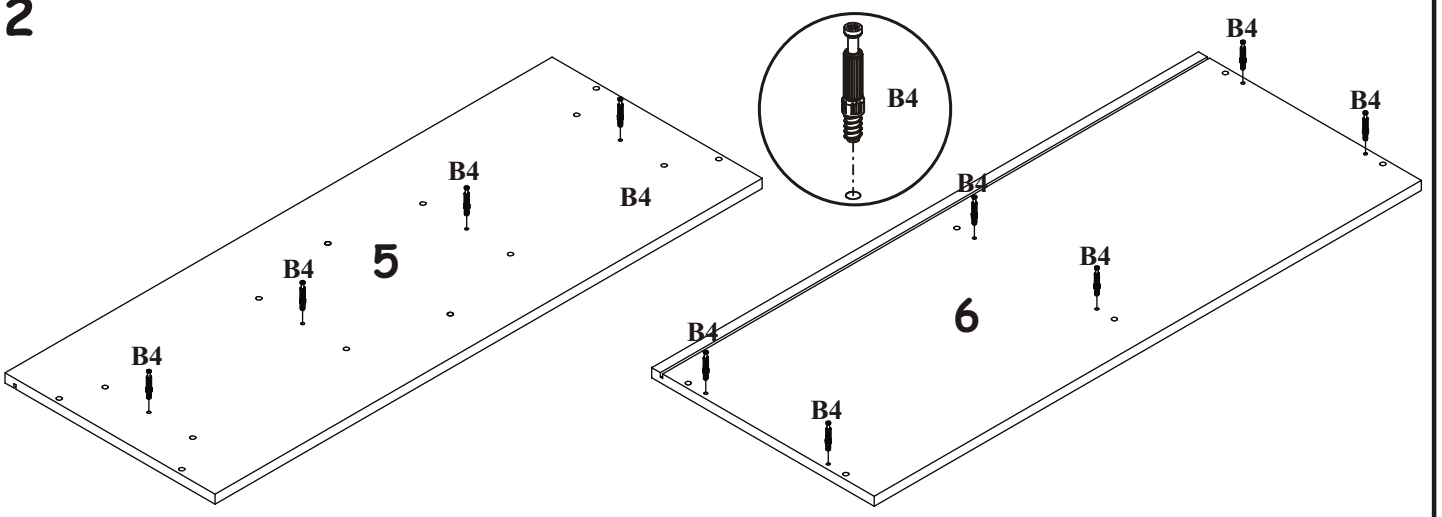

120 min

MIDNIGHT TYP 01

A1 X52 ø8x36	B4 X26	B6 X2 Ø7x78	B5 X26 ø15x12	G5 X26	B7 X4 Ø15x10,3
B11 X10 Ø7x50	G4 X10	H7 X2 L-350mm.	D10 X22 USØ3,5x13	D20 X8 ESØ6x9,5	G8 X4 Ø20
E21 X4 Ø35 H=0	E2 X4 H=0	G7 X8	S1 X16	G16 X4	UP13 X24 UPØ3x16
P2 X12	G2 X1	I2 X8	T1 X2	L1 X1	KR1 X1

1

2

B7	
X4	Ø15x10,3

MIDNIGHT TYP 01

5

6

7

8

9

10

11

X=Y 90°

12

13

14