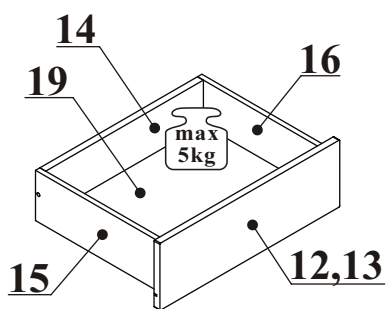

# MIDNIGHT TYP 01

NO	Dim.		Col.-No	Qty
1	835	384	1	1
2	835	384	1	1
3	662	359	1	1
4	157	364	1	1
5	1000	384	1	1
6	1000	407	1	1
7	966	90	1	2
8	475	348	1	2
9	496	681	1	1
10	496	681	1	1
11	460	421	1	2
12	496	160	1	1
13	496	160	1	1
14	435	108	1	2
15	350	120	1	2
16	350	120	1	2
17	300	60	1	4
18	920	60	1	2
19	446	356	1	2
20	846	489	1	1
21	846	489	1	1

120 min

MIDNIGHT TYP 01

A1 X52 ø8x36	B4 X26	B6 X2 Ø7x78	B5 X26 ø15x12	G5 X26	B7 X4 Ø15x10,3
B11 X10 Ø7x50	G4 X10	H7 X2 L-350mm.	D10 X22 USØ3,5x13	D20 X8 ESØ6x9,5	G8 X4 Ø20
E21 X4 Ø35 H=0	E2 X4 H=0	G7 X8	S1 X16	G16 X4	UP13 X24 UPØ3x16
P2 X12	G2 X1	I2 X8	T1 X2	L1 X1	KR1 X1

1

2

B7	
X4	Ø15x10,3

MIDNIGHT TYP 01

5

6

7

8