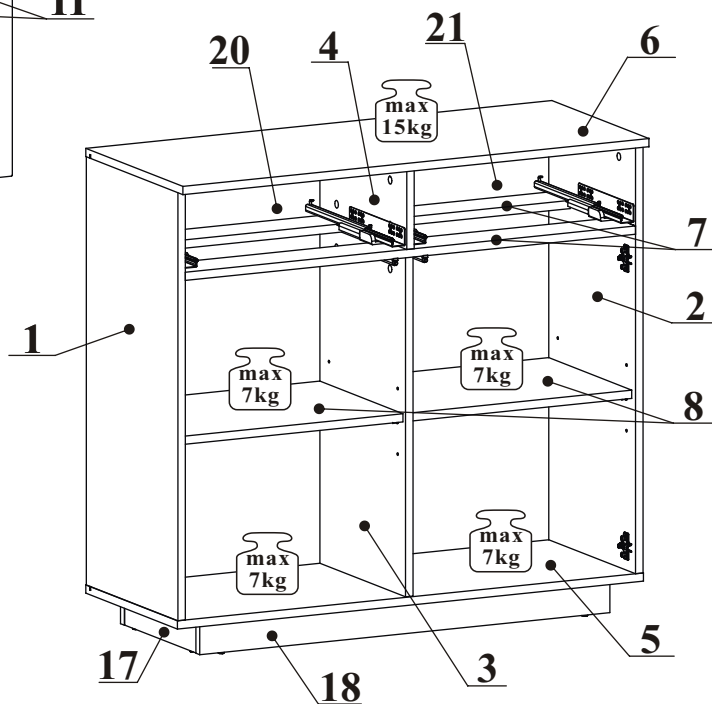

# MIDNIGHT TYP 01

NO	Dim.		Col.-No	Qty
1	835	384	1	1
2	835	384	1	1
3	662	359	1	1
4	157	364	1	1
5	1000	384	1	1
6	1000	407	1	1
7	966	90	1	2
8	475	348	1	2
9	496	681	1	1
10	496	681	1	1
11	460	421	1	2
12	496	160	1	1
13	496	160	1	1
14	435	108	1	2
15	350	120	1	2
16	350	120	1	2
17	300	60	1	4
18	920	60	1	2
19	446	356	1	2
20	846	489	1	1
21	846	489	1	1

120 min

MIDNIGHT TYP 01

A1 X52 ø8x36	B4 X26	B6 X2 Ø7x78	B5 X26 ø15x12	G5 X26	B7 X4 Ø15x10,3
B11 X10 Ø7x50	G4 X10	H7 X2 L-350mm.	D10 X22 USØ3,5x13	D20 X8 ESØ6x9,5	G8 X4 Ø20
E21 X4 Ø35 H=0	E2 X4 H=0	G7 X8	S1 X16	G16 X4	UP13 X24 UPØ3x16
P2 X12	G2 X1	I2 X8	T1 X2	L1 X1	KR1 X1

1

2

B7	
X4	Ø15x10,3

MIDNIGHT TYP 01

5

6

7

8