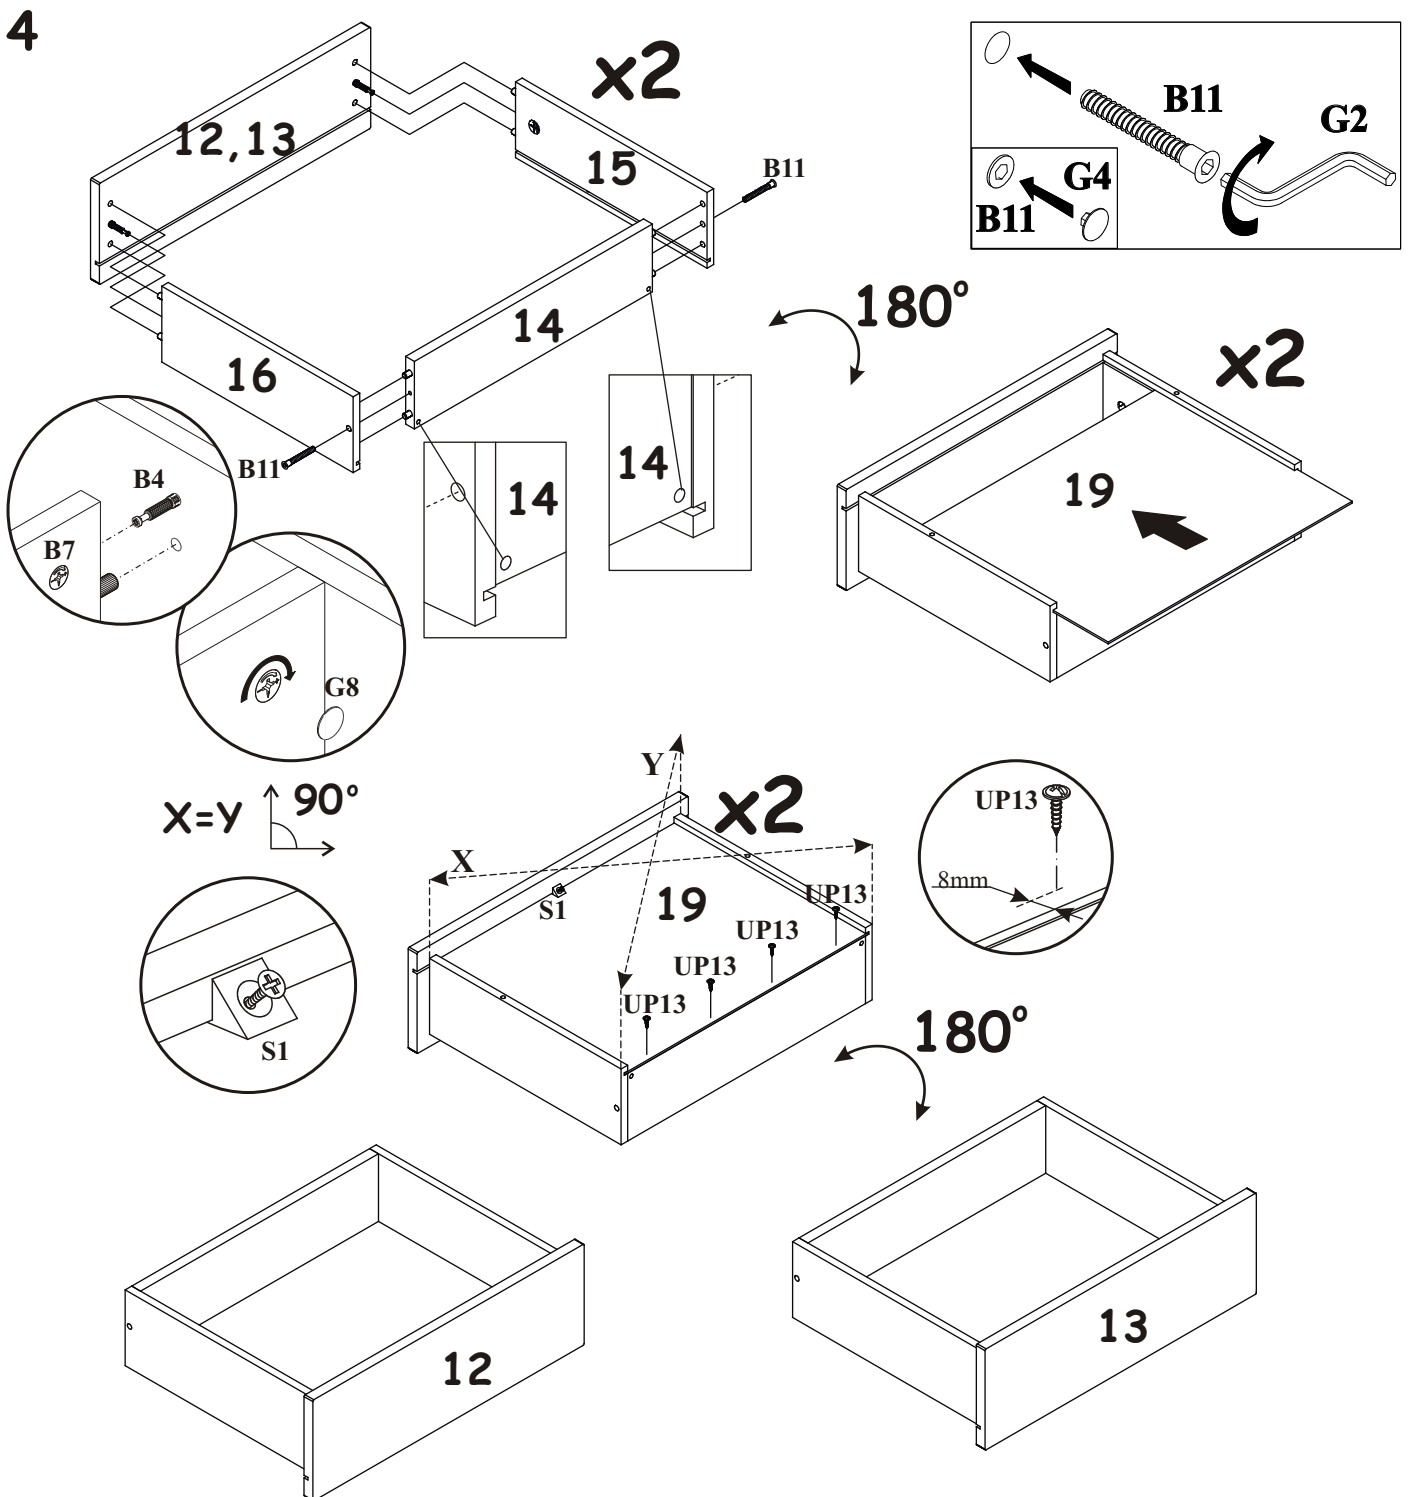

120 min

MIDNIGHT TYP 01

A1 X52 ø8x36	B4 X26	B6 X2 Ø7x78	B5 X26 ø15x12	G5 X26	B7 X4 Ø15x10,3
B11 X10 Ø7x50	G4 X10	H7 X2 L-350mm.	D10 X22 USØ3,5x13	D20 X8 ESØ6x9,5	G8 X4 Ø20
E21 X4 Ø35 H=0	E2 X4 H=0	G7 X8	S1 X16	G16 X4	UP13 X24 UPØ3x16
P2 X12	G2 X1	I2 X8	T1 X2	L1 X1	KR1 X1

1

2

B7	
X4	Ø15x10,3

MIDNIGHT TYP 01

5

6

7

8

9

10

11

X=Y 90°

12

13

14