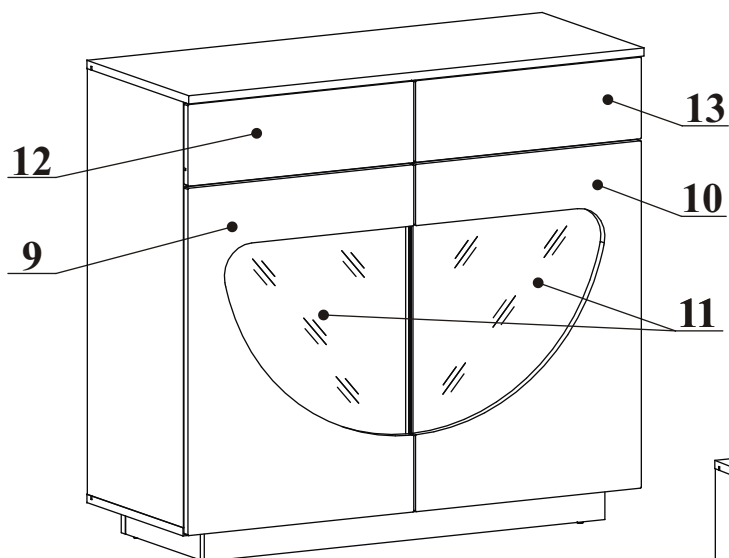

# MIDNIGHT TYP 01

NO	Dim.		Col.-No	Qty
1	835	384	1	1
2	835	384	1	1
3	662	359	1	1
4	157	364	1	1
5	1000	384	1	1
6	1000	407	1	1
7	966	90	1	2
8	475	348	1	2
9	496	681	1	1
10	496	681	1	1
11	460	421	1	2
12	496	160	1	1
13	496	160	1	1
14	435	108	1	2
15	350	120	1	2
16	350	120	1	2
17	300	60	1	4
18	920	60	1	2
19	446	356	1	2
20	846	489	1	1
21	846	489	1	1

120 min

MIDNIGHT TYP 01

A1 X52 ø8x36	B4 X26	B6 X2 Ø7x78	B5 X26 ø15x12	G5 X26	B7 X4 Ø15x10,3
B11 X10 Ø7x50	G4 X10	H7 X2 L-350mm.	D10 X22 USØ3,5x13	D20 X8 ESØ6x9,5	G8 X4 Ø20
E21 X4 Ø35 H=0	E2 X4 H=0	G7 X8	S1 X16	G16 X4	UP13 X24 UPØ3x16
P2 X12	G2 X1	I2 X8	T1 X2	L1 X1	KR1 X1

1

2

B7	
X4	Ø15x10,3

MIDNIGHT TYP 01

5

6

7

8