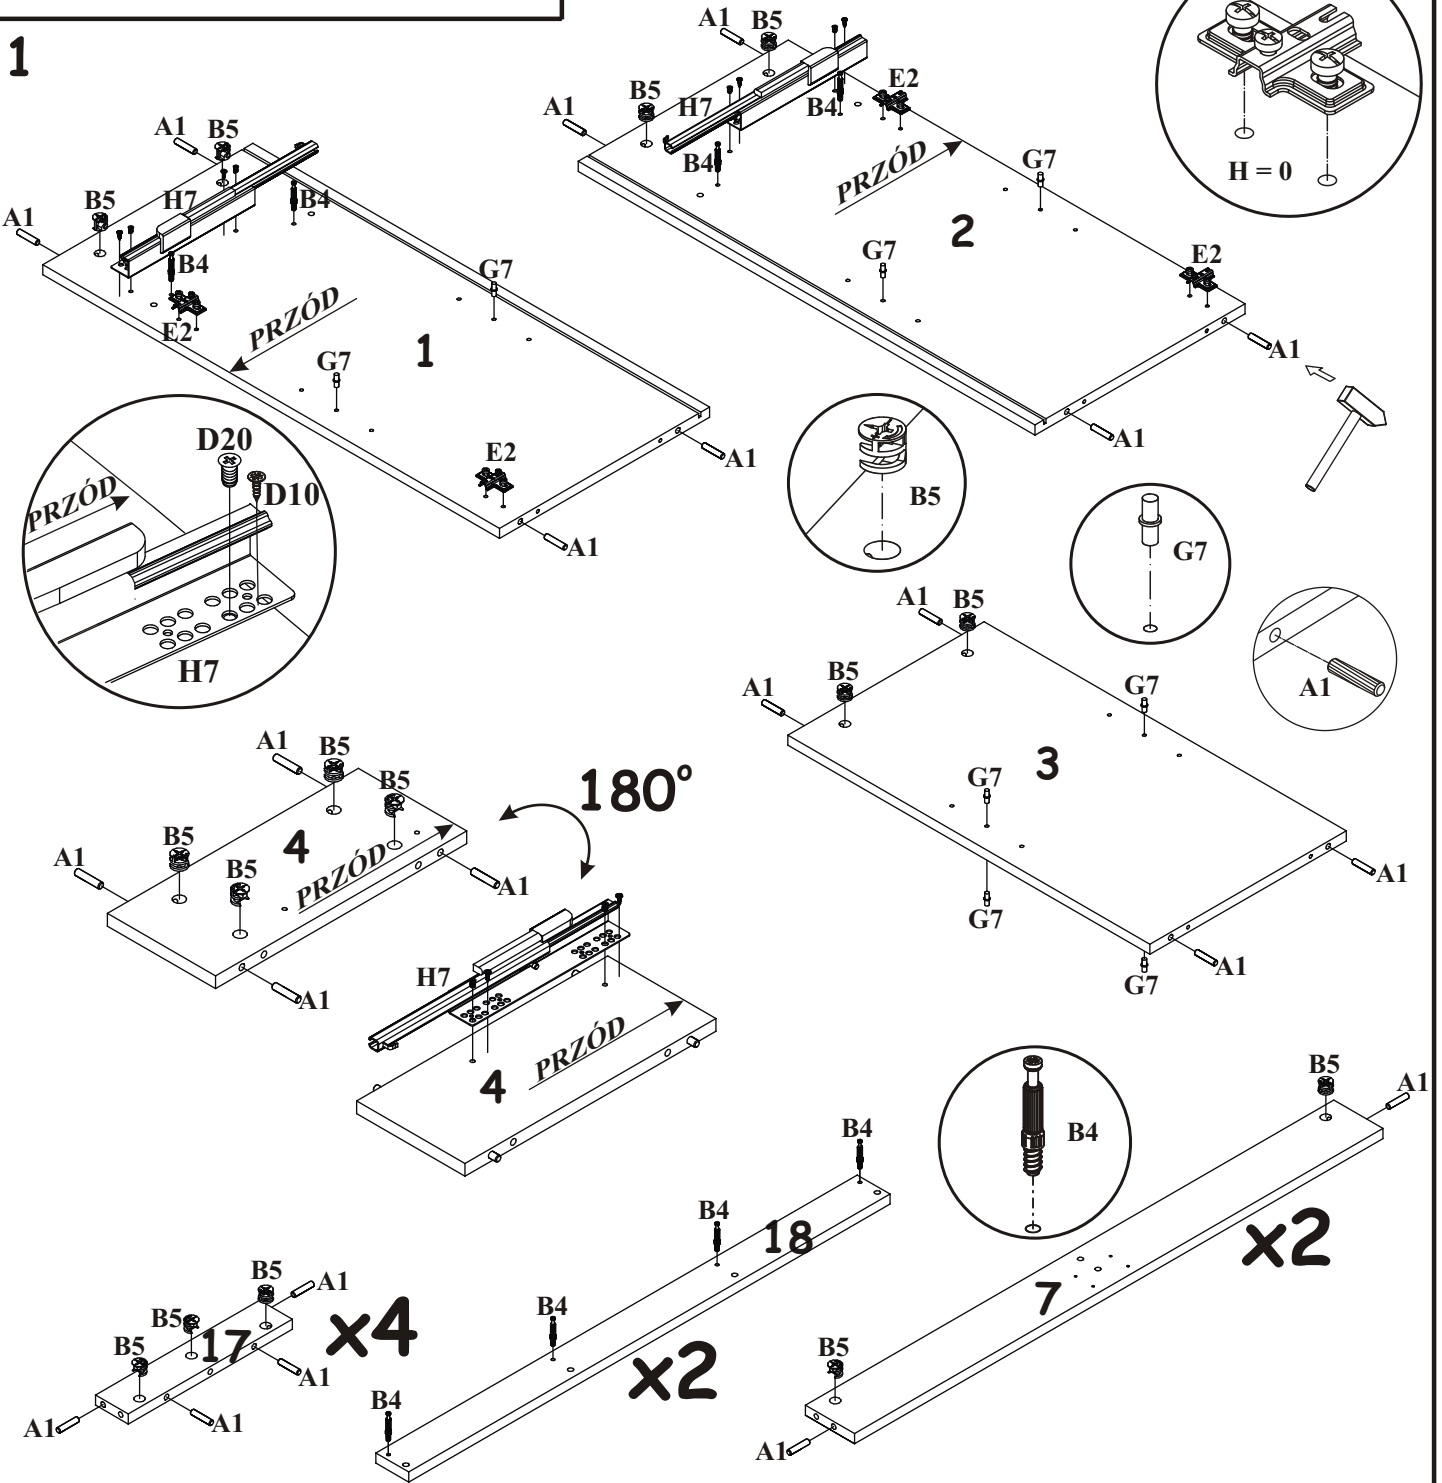

# MIDNIGHT TYP 01

NO	Dim.		Col.-No	Qty
1	835	384	1	1
2	835	384	1	1
3	662	359	1	1
4	157	364	1	1
5	1000	384	1	1
6	1000	407	1	1
7	966	90	1	2
8	475	348	1	2
9	496	681	1	1
10	496	681	1	1
11	460	421	1	2
12	496	160	1	1
13	496	160	1	1
14	435	108	1	2
15	350	120	1	2
16	350	120	1	2
17	300	60	1	4
18	920	60	1	2
19	446	356	1	2
20	846	489	1	1
21	846	489	1	1

120 min

MIDNIGHT TYP 01

A1 X52 ø8x36	B4 X26	B6 X2 Ø7x78	B5 X26 ø15x12	G5 X26	B7 X4 Ø15x10,3
B11 X10 Ø7x50	G4 X10	H7 X2 L-350mm.	D10 X22 USØ3,5x13	D20 X8 ESØ6x9,5	G8 X4 Ø20
E21 X4 Ø35 H=0	E2 X4 H=0	G7 X8	S1 X16	G16 X4	UP13 X24 UPØ3x16
P2 X12	G2 X1	I2 X8	T1 X2	L1 X1	KR1 X1

1

2

B7	
X4	Ø15x10,3

MIDNIGHT TYP 01

5

6

7

8

9

10

11

X=Y 90°

12

13

14