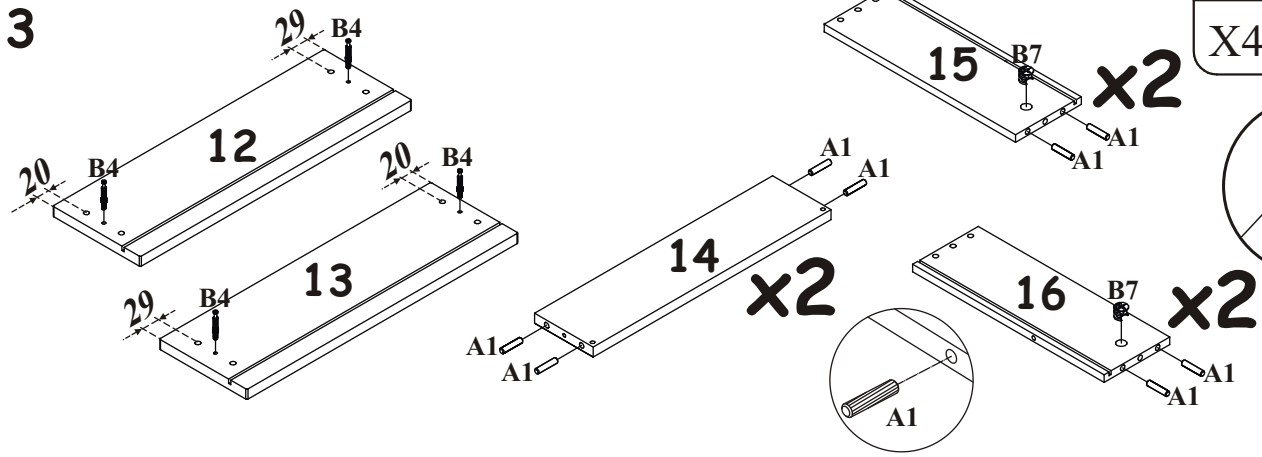

120 min

MIDNIGHT TYP 01

A1 X52 ø8x36	B4 X26	B6 X2 Ø7x78	B5 X26 ø15x12	G5 X26	B7 X4 Ø15x10,3
B11 X10 Ø7x50	G4 X10	H7 X2 L-350mm.	D10 X22 USØ3,5x13	D20 X8 ESØ6x9,5	G8 X4 Ø20
E21 X4 Ø35 H=0	E2 X4 H=0	G7 X8	S1 X16	G16 X4	UP13 X24 UPØ3x16
P2 X12	G2 X1	I2 X8	T1 X2	L1 X1	KR1 X1

1

2

B7	
X4	Ø15x10,3

MIDNIGHT TYP 01

5

6

7

8