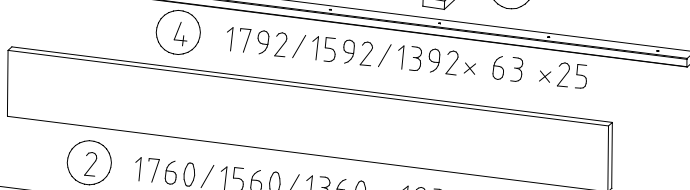

111 135	014 4 x
 111625	09 1 x
 111 627	07 6 x
 111 626	06 6 x

 121 130	4 x 20 mm G22 16 x
 121 110	4,0 x 15 mm G23 16 x
 111634	09A 2 x
 121 121	4 x 20 mm SP20 24 x

 129 407	US 4 x
 121 150	G6 4 x
 121 149	5,0 x 35 mm G51 4 x
 121 148	6,0 x 12 mm G4 6 x

 111 112	φ 10 x 13 mm H 6 x
 111xxx	026 2 x
 121 126	SP60 4,5 x 60 mm 6 x
 353 018	D φ 8 x 30 2 x