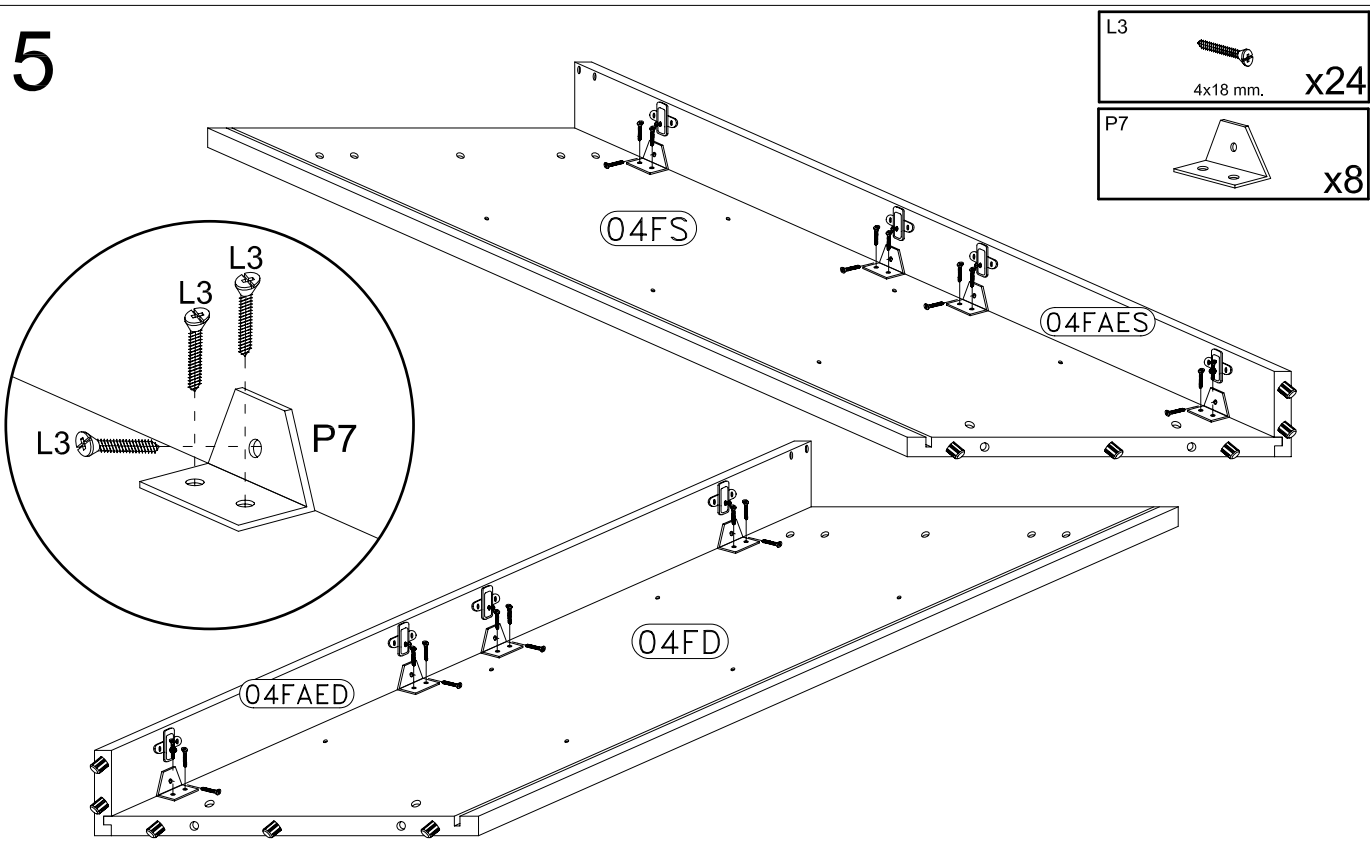

# ONDERDELEN LYST-SERVICEKARTE-FORMULAIRE DEMANDES SAV-SPAREPARTS LIST-SCHEDA DI SERVIZIO

BESLAG-BESCHLAEUGE - QUINCALLERIE - HARDWARE - FERRAMENTA

A  <b>x14</b>	F1  <b>x4</b>	O1  <b>x4</b>
B  8x30 mm. <b>x16</b>	L2  4x16 mm. <b>x16</b>	O3  <b>x4</b>
B3  8x40 mm. <b>x4</b>	L3  4x18 mm. <b>x75</b>	P  <b>x4</b>
C  ø16 mm. <b>x8</b>	M3  6x11 mm. <b>x12</b>	P1  <b>x2</b>
D  <b>x8</b>	N  <b>x4</b>	P7  <b>x25</b>
	N1  <b>x4</b>	R2  <b>x12</b>

# 5

- |          |   |     |
|----------|---|-----|
| L3       |  | x24 |
| 4x18 mm. |   |     |
| P7       |  | x8  |

# 6

- |          |   |    |
|----------|---|----|
| B        |  | x6 |
| 8x30 mm. |   |    |
| C        |  | x4 |
| ø16 mm.  |   |    |
| D        |  | x4 |
| L3       |  | x6 |
| 4x18 mm. |   |    |
| P7       |  | x2 |