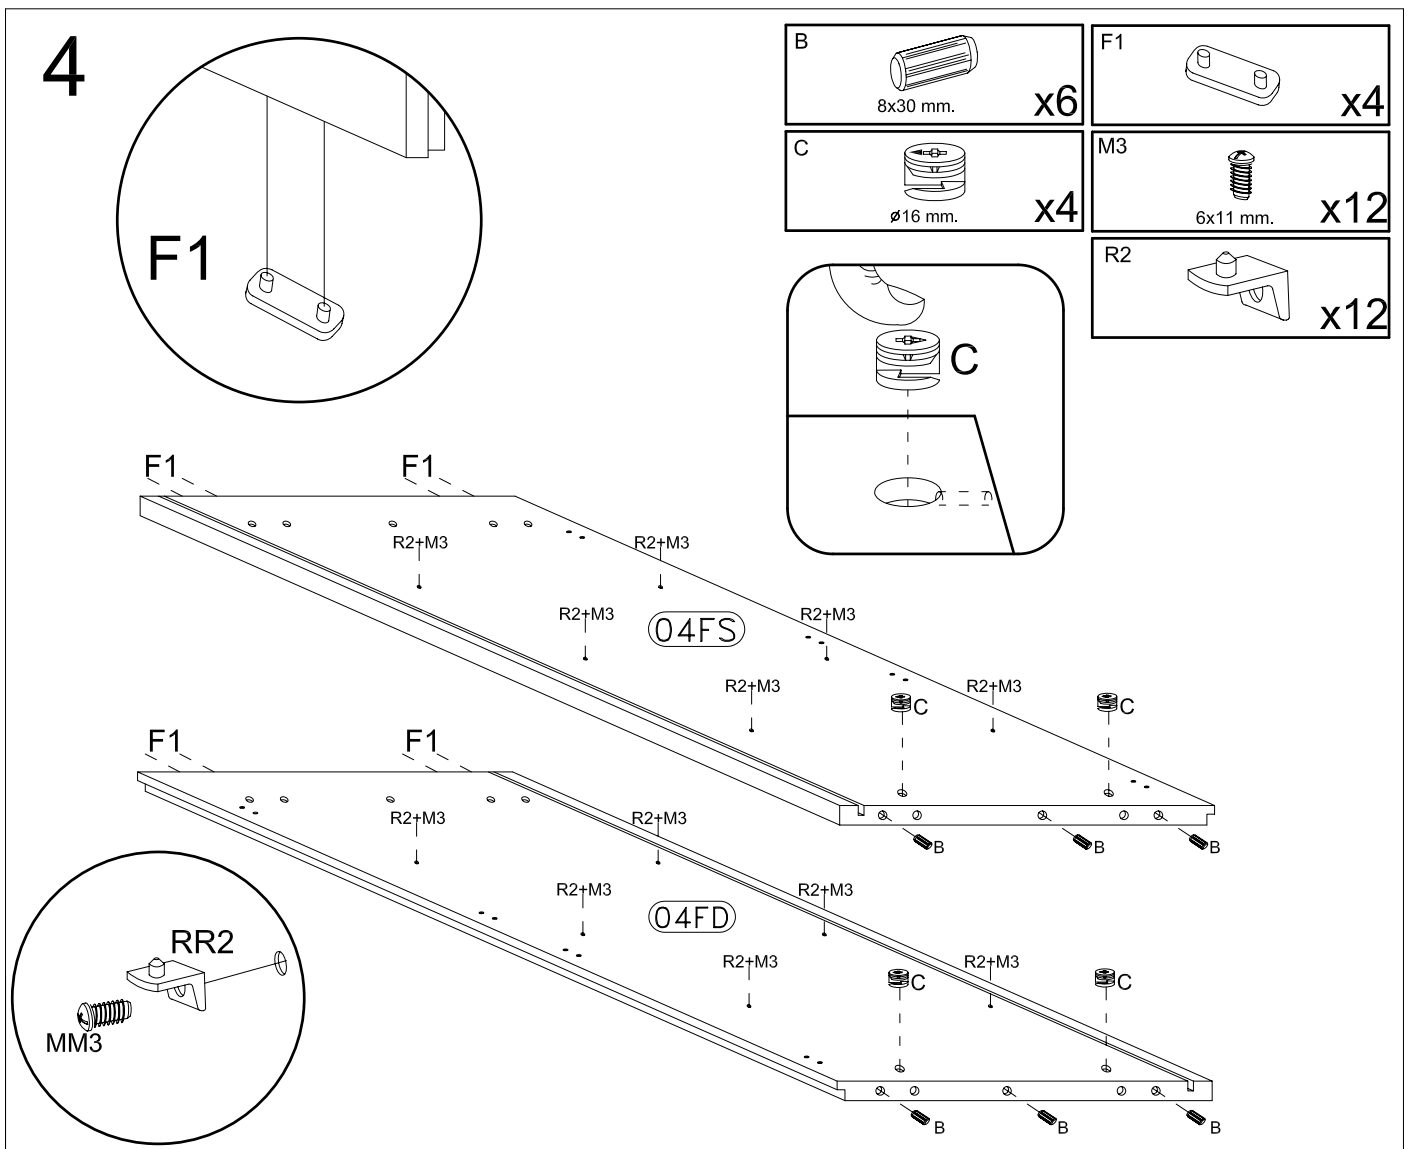

# -14P3

MONTAGE HANDLEIDING ELBA  
MONTAGEANLEITUNG ELBA  
NOTICE DE MONTAGE ELBA  
ASSEMBLY INSTRUCTIONS ELBA  
ISTRUZIONI DI MONTAGGIO ELBA

Totaal 4 colli's  
Total Kollis 4 Stuecke  
Numero total des colis: 4  
Total colli 4 pieces  
Colli totali 4

# ONDERDELEN LYST-SERVICEKARTE-FORMULAIRE DEMANDES SAV-SPAREPARTS LIST-SCHEDA DI SERVIZIO

BESLAG-BESCHLAEUGE - QUINCALLERIE - HARDWARE - FERRAMENTA

A  <b>x14</b>	F1  <b>x4</b>	O1  <b>x4</b>
B  8x30 mm. <b>x16</b>	L2  4x16 mm. <b>x16</b>	O3  <b>x4</b>
B3  8x40 mm. <b>x4</b>	L3  4x18 mm. <b>x75</b>	P  <b>x4</b>
C  ø16 mm. <b>x8</b>	M3  6x11 mm. <b>x12</b>	P1  <b>x2</b>
D  <b>x8</b>	N  <b>x4</b>	P7  <b>x25</b>
	N1  <b>x4</b>	R2  <b>x12</b>

# 5

- |          |   |     |
|----------|---|-----|
| L3       |  | x24 |
| 4x18 mm. |   |     |
| P7       |  | x8  |

# 6

- |          |   |    |
|----------|---|----|
| B        |  | x6 |
| 8x30 mm. |   |    |
| C        |  | x4 |
| ø16 mm.  |   |    |
| D        |  | x4 |
| L3       |  | x6 |
| 4x18 mm. |   |    |
| P7       |  | x2 |