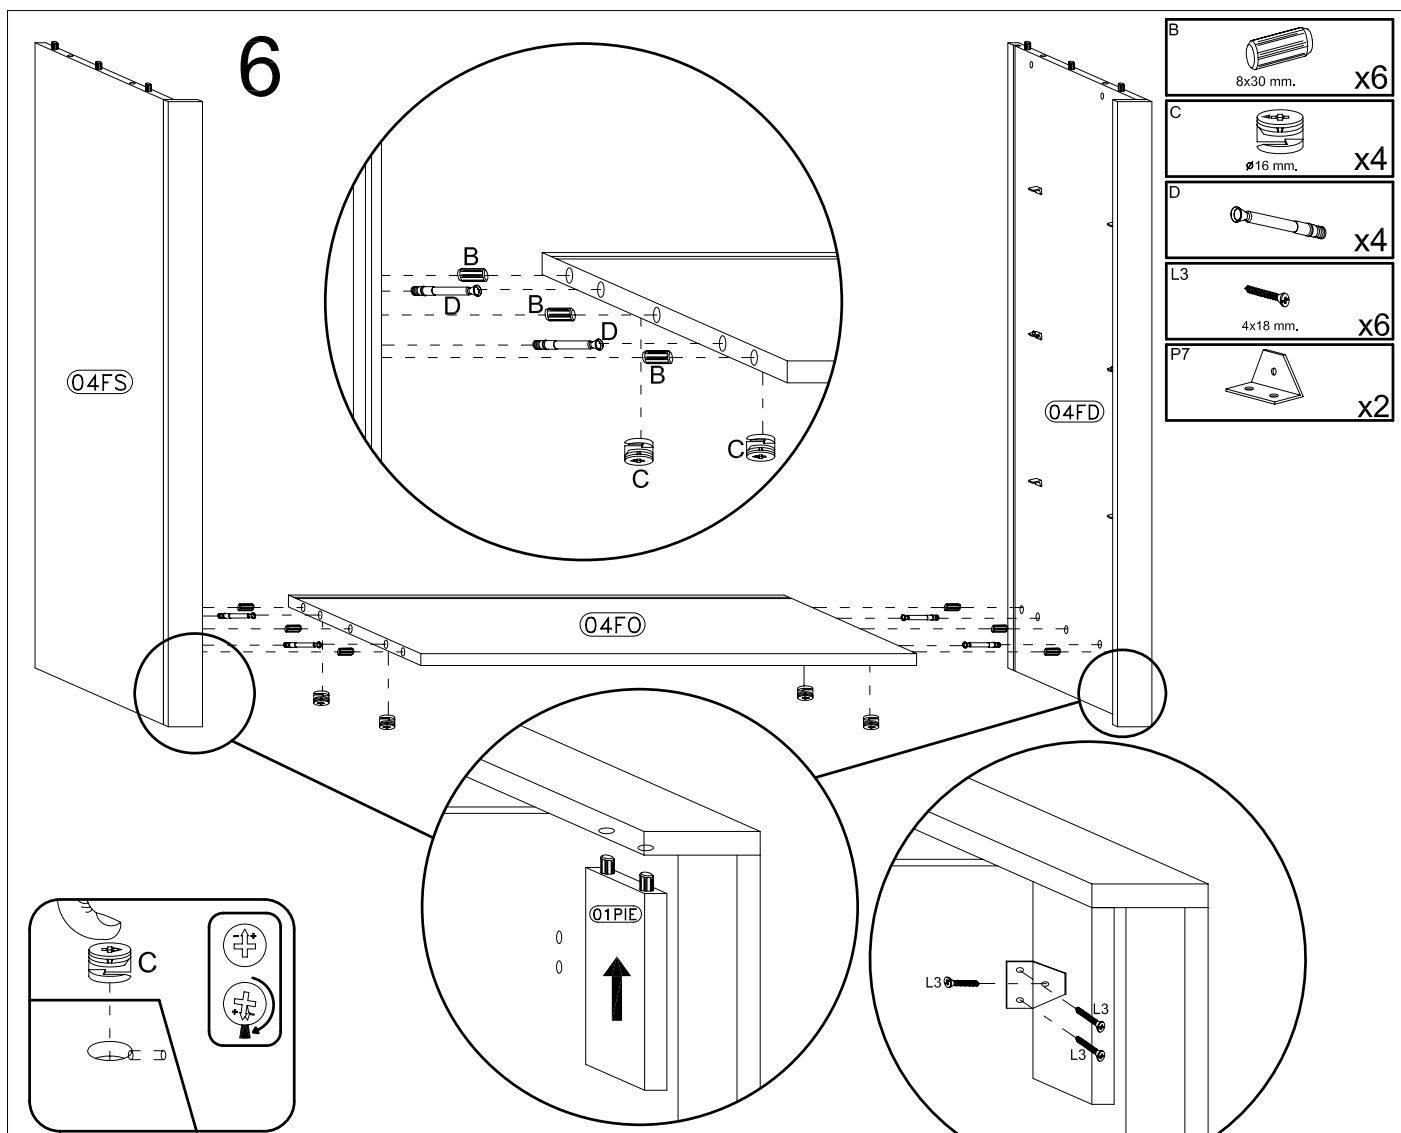

# ONDERDELEN LYST-SERVICEKARTE-FORMULAIRE DEMANDES SAV-SPAREPARTS LIST-SCHEDA DI SERVIZIO

BESLAG-BESCHLAEUGE - QUINCALLERIE - HARDWARE - FERRAMENTA

A  <b>x14</b>	F1  <b>x4</b>	O1  <b>x4</b>
B  8x30 mm. <b>x16</b>	L2  4x16 mm. <b>x16</b>	O3  <b>x4</b>
B3  8x40 mm. <b>x4</b>	L3  4x18 mm. <b>x75</b>	P  <b>x4</b>
C  ø16 mm. <b>x8</b>	M3  6x11 mm. <b>x12</b>	P1  <b>x2</b>
D  <b>x8</b>	N  <b>x4</b>	P7  <b>x25</b>
	N1  <b>x4</b>	R2  <b>x12</b>

# 5

- |          |   |     |
|----------|---|-----|
| L3       |  | x24 |
| 4x18 mm. |   |     |
| P7       |  | x8  |

# 6

- |          |   |    |
|----------|---|----|
| B        |  | x6 |
| 8x30 mm. |   |    |
| C        |  | x4 |
| ø16 mm.  |   |    |
| D        |  | x4 |
| L3       |  | x6 |
| 4x18 mm. |   |    |
| P7       |  | x2 |