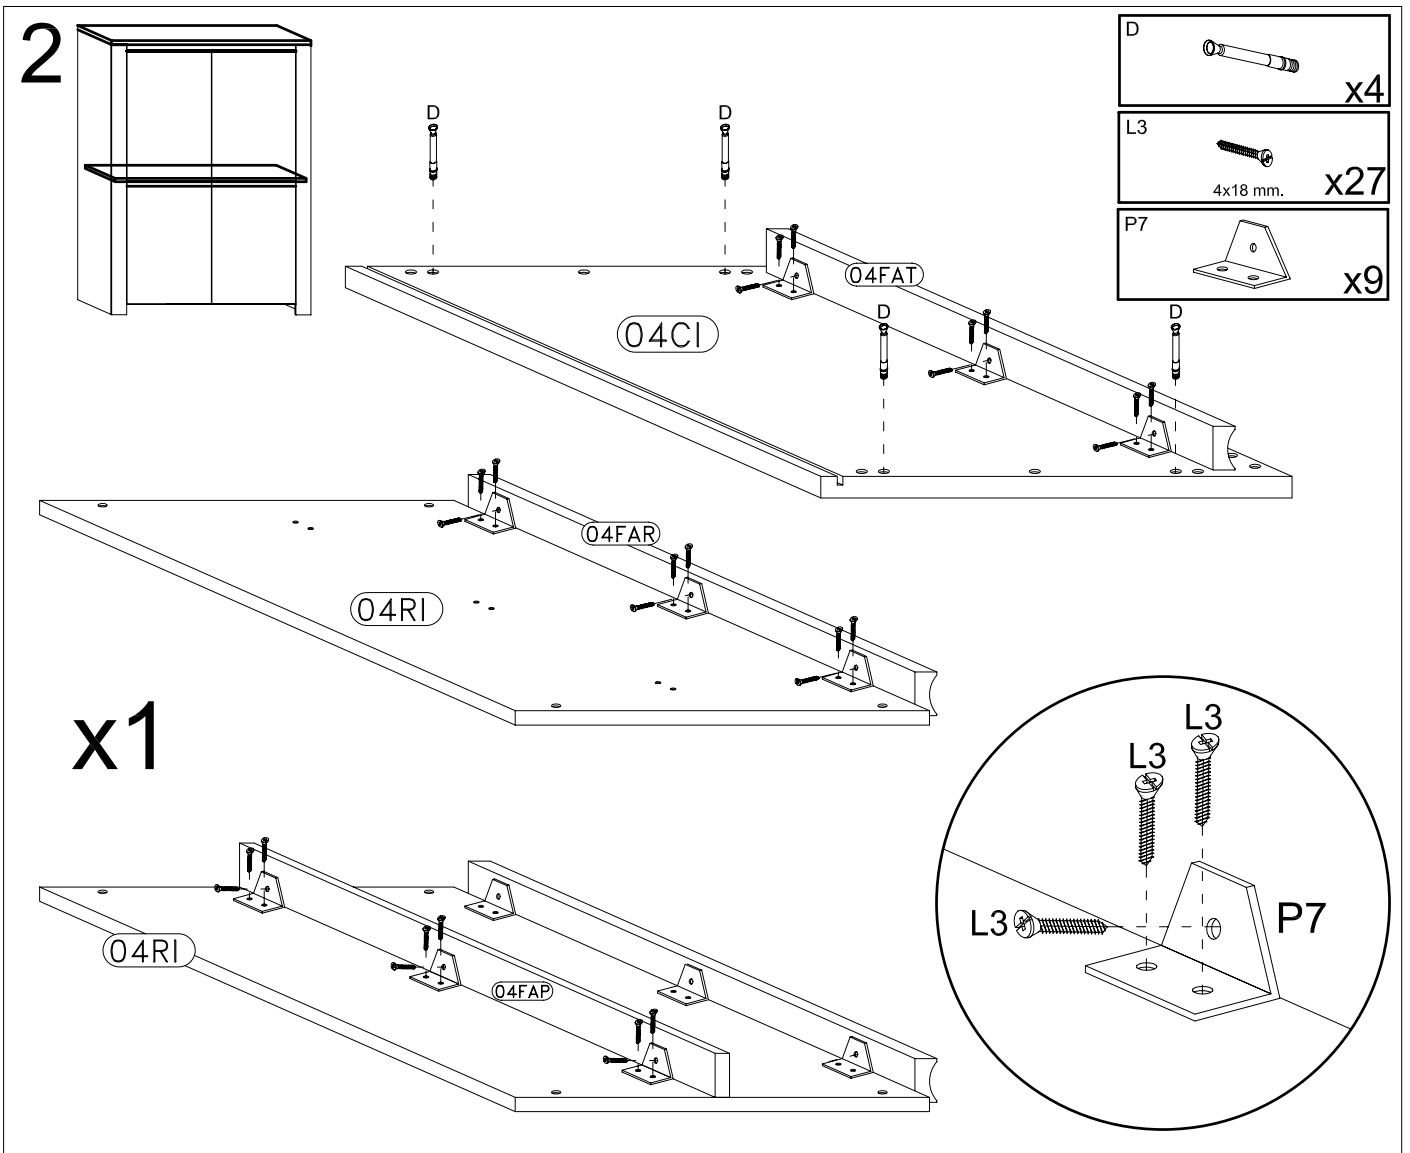

# -14P3

MONTAGE HANDLEIDING ELBA  
MONTAGEANLEITUNG ELBA  
NOTICE DE MONTAGE ELBA  
ASSEMBLY INSTRUCTIONS ELBA  
ISTRUZIONI DI MONTAGGIO ELBA

Totaal 4 colli's  
Total Kollis 4 Stuecke  
Numero total des colis: 4  
Total colli 4 pieces  
Colli totali 4

# ONDERDELEN LYST-SERVICEKARTE-FORMULAIRE DEMANDES SAV-SPAREPARTS LIST-SCHEDA DI SERVIZIO

BESLAG-BESCHLAEUGE - QUINCALLERIE - HARDWARE - FERRAMENTA

A  <b>x14</b>	F1  <b>x4</b>	O1  <b>x4</b>
B  8x30 mm. <b>x16</b>	L2  4x16 mm. <b>x16</b>	O3  <b>x4</b>
B3  8x40 mm. <b>x4</b>	L3  4x18 mm. <b>x75</b>	P  <b>x4</b>
C  ø16 mm. <b>x8</b>	M3  6x11 mm. <b>x12</b>	P1  <b>x2</b>
D  <b>x8</b>	N  <b>x4</b>	P7  <b>x25</b>
	N1  <b>x4</b>	R2  <b>x12</b>

# 5

- |          |   |     |
|----------|---|-----|
| L3       |  | x24 |
| 4x18 mm. |   |     |
| P7       |  | x8  |

# 6

- |          |   |    |
|----------|---|----|
| B        |  | x6 |
| 8x30 mm. |   |    |
| C        |  | x4 |
| ø16 mm.  |   |    |
| D        |  | x4 |
| L3       |  | x6 |
| 4x18 mm. |   |    |
| P7       |  | x2 |