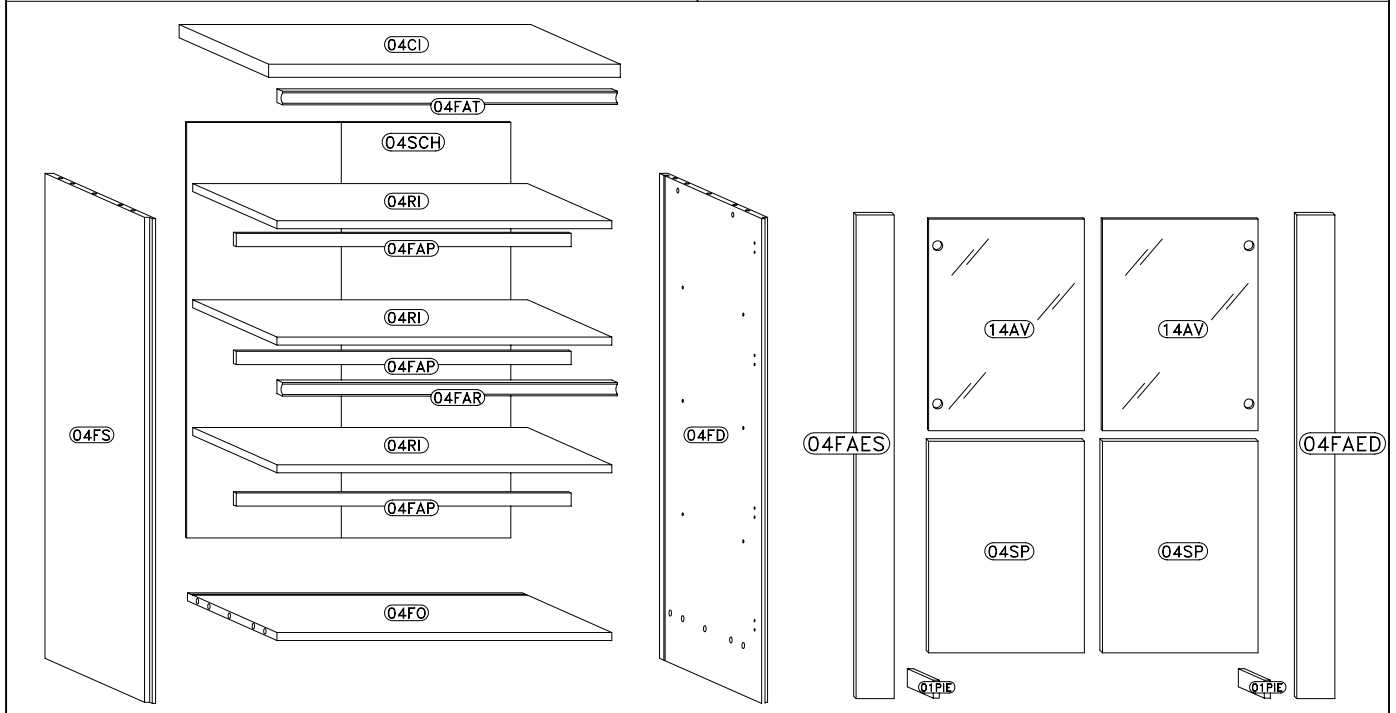

# -14P3

MONTAGE HANDLEIDING ELBA  
MONTAGEANLEITUNG ELBA  
NOTICE DE MONTAGE ELBA  
ASSEMBLY INSTRUCTIONS ELBA  
ISTRUZIONI DI MONTAGGIO ELBA

Totaal 4 colli's  
Total Kollis 4 Stuecke  
Numero total des colis: 4  
Total colli 4 pieces  
Colli totali 4

# ONDERDELEN LYST-SERVICEKARTE-FORMULAIRE DEMANDES SAV-SPAREPARTS LIST-SCHEDA DI SERVIZIO

BESLAG-BESCHLAEUGE - QUINCALLERIE - HARDWARE - FERRAMENTA

A  <b>x14</b>	F1  <b>x4</b>	O1  <b>x4</b>
B  8x30 mm. <b>x16</b>	L2  4x16 mm. <b>x16</b>	O3  <b>x4</b>
B3  8x40 mm. <b>x4</b>	L3  4x18 mm. <b>x75</b>	P  <b>x4</b>
C  ø16 mm. <b>x8</b>	M3  6x11 mm. <b>x12</b>	P1  <b>x2</b>
D  <b>x8</b>	N  <b>x4</b>	P7  <b>x25</b>
	N1  <b>x4</b>	R2  <b>x12</b>

# 5

- |          |   |     |
|----------|---|-----|
| L3       |  | x24 |
| 4x18 mm. |   |     |
| P7       |  | x8  |

# 6

- |          |   |    |
|----------|---|----|
| B        |  | x6 |
| 8x30 mm. |   |    |
| C        |  | x4 |
| ø16 mm.  |   |    |
| D        |  | x4 |
| L3       |  | x6 |
| 4x18 mm. |   |    |
| P7       |  | x2 |