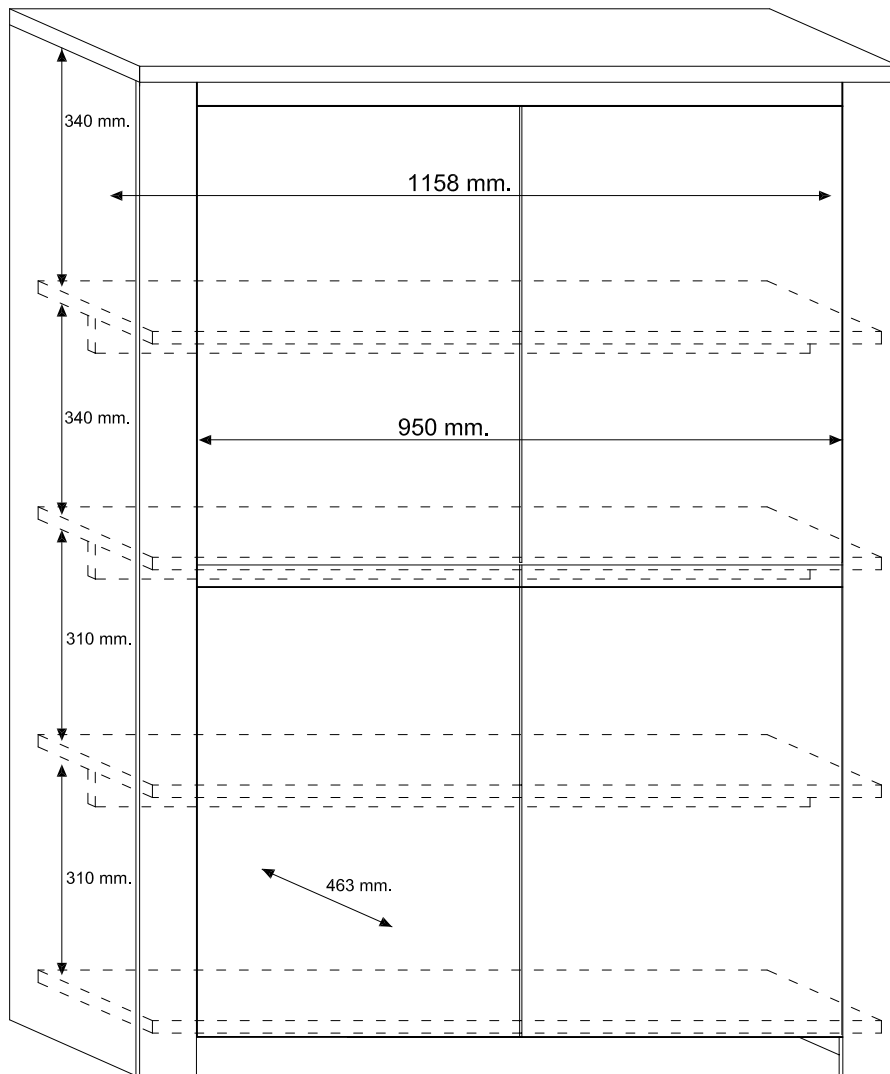

# -14P3

MONTAGE HANDLEIDING ELBA  
MONTAGEANLEITUNG ELBA  
NOTICE DE MONTAGE ELBA  
ASSEMBLY INSTRUCTIONS ELBA  
ISTRUZIONI DI MONTAGGIO ELBA

Totaal 4 colli's  
Total Kollis 4 Stuecke  
Numero total des colis: 4  
Total colli 4 pieces  
Colli totali 4

# ONDERDELEN LYST-SERVICEKARTE-FORMULAIRE DEMANDES SAV-SPAREPARTS LIST-SCHEDA DI SERVIZIO

BESLAG-BESCHLAEUGE - QUINCALLERIE - HARDWARE - FERRAMENTA

A  <b>x14</b>	F1  <b>x4</b>	O1  <b>x4</b>
B  8x30 mm. <b>x16</b>	L2  4x16 mm. <b>x16</b>	O3  <b>x4</b>
B3  8x40 mm. <b>x4</b>	L3  4x18 mm. <b>x75</b>	P  <b>x4</b>
C  ø16 mm. <b>x8</b>	M3  6x11 mm. <b>x12</b>	P1  <b>x2</b>
D  <b>x8</b>	N  <b>x4</b>	P7  <b>x25</b>
	N1  <b>x4</b>	R2  <b>x12</b>

# 5

- |          |   |     |
|----------|---|-----|
| L3       |  | x24 |
| 4x18 mm. |   |     |
| P7       |  | x8  |

# 6

- |          |   |    |
|----------|---|----|
| B        |  | x6 |
| 8x30 mm. |   |    |
| C        |  | x4 |
| ø16 mm.  |   |    |
| D        |  | x4 |
| L3       |  | x6 |
| 4x18 mm. |   |    |
| P7       |  | x2 |