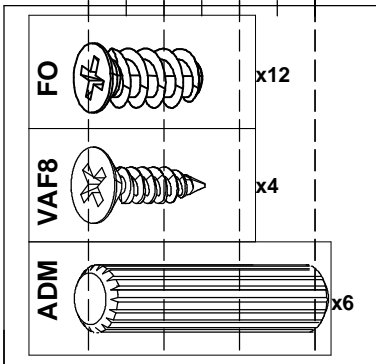

contact@parisot.com

www.parisot.com

Rep	Qté	mm			inch		
01	1	530	206	16	20 55/64	8 7/64	5/8
02	1	530	206	16	20 55/64	8 7/64	5/8
03	1	368	205	16	14 31/64	8 1/16	5/8
04	1	368	80	16	14 1/2	3 1/8	5/8
05	1	397	125	16	15 5/8	4 29/32	5/8
07	1	397	397	16	15 1/2	15 5/8	5/8
08	1	400	450	20	15 3/4	17 3/4	3/4

0 1 cm 2 3

1

2

3

4

57mm

5

! UTILISER DES VIS ET DES CHEVILLES ADAPTEES A VOS MURS !