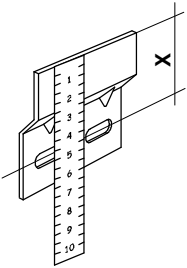

contact@parisot.com

www.parisot.com

Rep	Qté	mm			inch		
01	1	530	206	16	20 55/64	8 7/64	5/8
02	1	530	206	16	20 55/64	8 7/64	5/8
03	1	368	205	16	14 31/64	8 1/16	5/8
04	1	368	80	16	14 1/2	3 1/8	5/8
05	1	397	125	16	15 5/8	4 29/32	5/8
07	1	397	397	16	15 1/2	15 5/8	5/8
08	1	400	450	20	15 3/4	17 3/4	3/4

0 1 cm 2 3

1

2

3

4

57mm

5

! UTILISER DES VIS ET DES CHEVILLES ADAPTEES A VOS MURS !