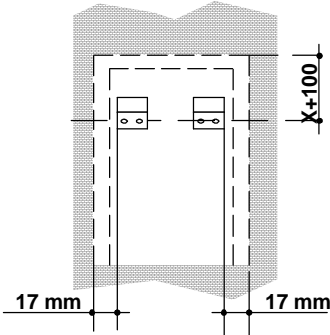

contact@parisot.com

www.parisot.com

Rep	Qté	mm			inch		
01	1	530	206	16	20 55/64	8 7/64	5/8
02	1	530	206	16	20 55/64	8 7/64	5/8
03	1	368	205	16	14 31/64	8 1/16	5/8
04	1	368	80	16	14 1/2	3 1/8	5/8
05	1	397	125	16	15 5/8	4 29/32	5/8
07	1	397	397	16	15 1/2	15 5/8	5/8
08	1	400	450	20	15 3/4	17 3/4	3/4

0 1 cm 2 3

1

2

3

4

57mm

5

! UTILISER DES VIS ET DES CHEVILLES ADAPTEES A VOS MURS !