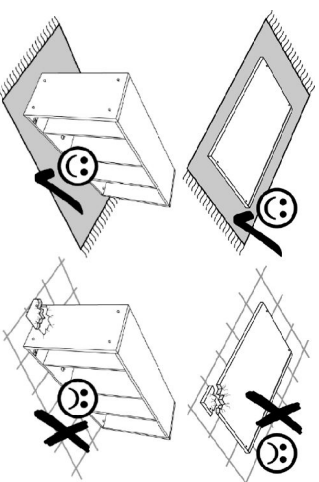

DIEGO

DWT 85

14.04.2016

- (D) Montageanleitung
- (FR) Notice de montage
- (NL) Handleiding voor de montage
- (CZ) Montážní návod
- (HU) Szerelési útmutató
- (TR) Montaj talimatı
- (GB) Assembly Instructions
- (IT) Istruzioni di montaggio
- (PL) Instrukcja montażu
- (SK) Návod na montáž
- (RO) Instrucțiunile de montaj
- (RU) Инструкции по монтажу

1-1,5

1

SLZ X2	X X10 8x32	N X18 3x20	PS X4	ZD X4	NC X8 4x16	KNP X2 4x30	TB X1 4x13	TA X1	S X1 L-863mm
A X28	B X24	Z X16	ZE X4	R X7	H X14 6,3x13	C X24	Z X7	ZA X1	

2

- | | | | |
|------------------------|------------------|-------------------------|----------------|
| A
8x32
x4 | KNP
x2 | NC
4x16
x2 | B
x8 |
|------------------------|------------------|-------------------------|----------------|

5

- | | | |
|--------------------------|----------------|----------------|
| H
6.3x1
x14 | R
x7 | B
x8 |
|--------------------------|----------------|----------------|

6

7

9

10

8

11