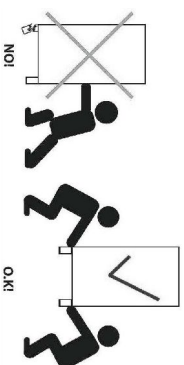

DIEGO

DWT 85

14.04.2016

- (D) Montageanleitung
- (FR) Notice de montage
- (NL) Handleiding voor de montage
- (CZ) Montážní návod
- (HU) Szerelési útmutató
- (TR) Montaj talimatı
- (GB) Assembly Instructions
- (IT) Istruzioni di montaggio
- (PL) Instrukcja montażu
- (SK) Návod na montáž
- (RO) Instrucțiunile de montaj
- (RU) Инструкции по монтажу

1-1,5

1

SLZ X2	X X10 8x32	N X18 3x20	PS X4	ZD X4	NC X8 4x16	KNP X2 4x30	TB X1 4x13	TA X1	S X1 L-863mm
A X28	B X24	Z X16	ZE X4	R X7	H X14 6,3x13	C X24	Z X7	ZA X1	

2

- | | | | |
|------------------------|------------------|-------------------------|----------------|
| A
8x32
x4 | KNP
x2 | NC
4x16
x2 | B
x8 |
|------------------------|------------------|-------------------------|----------------|

5

- | | | |
|--------------------------|----------------|----------------|
| H
6.3x1
x14 | R
x7 | B
x8 |
|--------------------------|----------------|----------------|

6

7

9

10

8

11