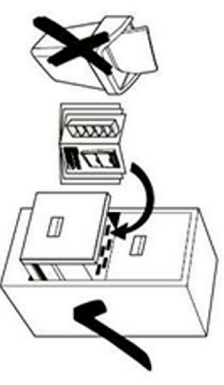

DIEGO

DWT 85

14.04.2016

- (D) Montageanleitung
- (FR) Notice de montage
- (NL) Handleiding voor de montage
- (CZ) Montážní návod
- (HU) Szerelési útmutató
- (TR) Montaj talimatı
- (GB) Assembly Instructions
- (IT) Istruzioni di montaggio
- (PL) Instrukcja montażu
- (SK) Návod na montáž
- (RO) Instrucțiunile de montaj
- (RU) Инструкции по монтажу

1-1,5

1

SLZ X2	X X10 8x32	N X18 3x20	PS X4	ZD X4	NC X8 4x16	KNP X2 4x30	TB X1 4x13	TA X1	S X1 L-863mm
A X28	B X24	Z X16	ZE X4	R X7	H X14 6,3x13	C X24	Z X7	ZA X1	

2

- | | | | |
|------------------------|------------------|-------------------------|----------------|
| A
8x32
x4 | KNP
x2 | NC
4x16
x2 | B
x8 |
|------------------------|------------------|-------------------------|----------------|

5

- | | | |
|--------------------------|----------------|----------------|
| H
6.3x1
x14 | R
x7 | B
x8 |
|--------------------------|----------------|----------------|

6

7

9

10

8

11