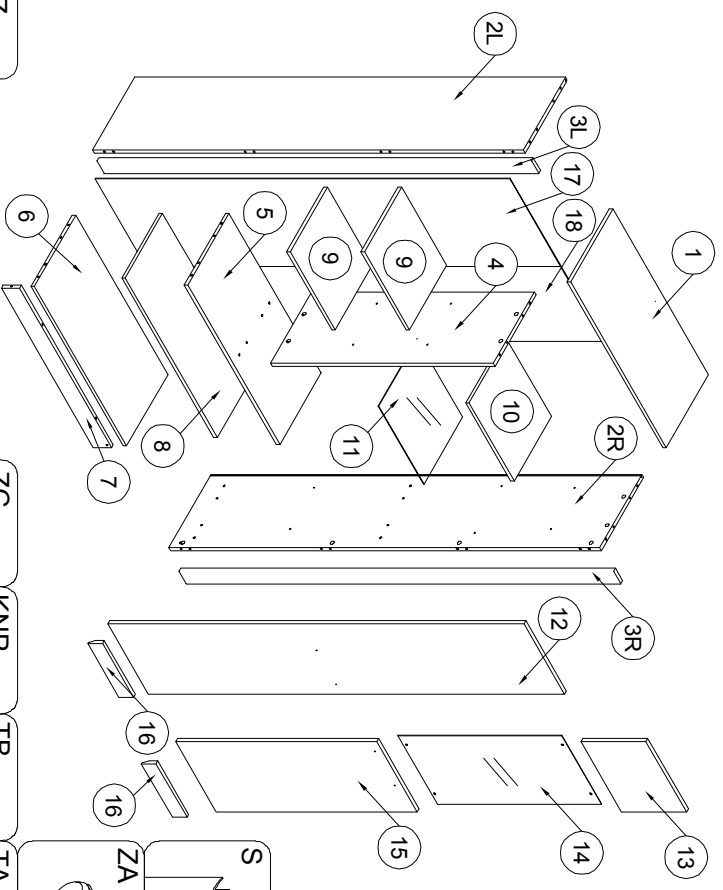

DIEGO

DWT 85

14.04.2016

- (D) Montageanleitung
- (FR) Notice de montage
- (NL) Handleiding voor de montage
- (CZ) Montážní návod
- (HU) Szerelési útmutató
- (TR) Montaj talimatı
- (GB) Assembly Instructions
- (IT) Istruzioni di montaggio
- (PL) Instrukcja montażu
- (SK) Návod na montáž
- (RO) Instrucțiunile de montaj
- (RU) Инструкции по монтажу

1-1,5

1

SLZ X2	X X10 8x32	N X18 3x20	PS X4	ZD X4	NC X8 4x16	KNP X2 4x30	TB X1 4x13	TA X1	S X1 L-863mm
A X28	B X24	Z X16	ZE X4	R X7	H X14 6,3x13	C X24	Z X7	ZA X1	

2

- | | | | |
|------------------------|------------------|-------------------------|----------------|
| A
8x32
x4 | KNP
x2 | NC
4x16
x2 | B
x8 |
|------------------------|------------------|-------------------------|----------------|

3

- | |
|------------------------|
| A
8x32
x8 |
|------------------------|

4

- | | | |
|----------------|-----------------|------------------------|
| Z
x6 | ZE
x2 | A
8x32
x4 |
|----------------|-----------------|------------------------|

5

- | | | |
|--------------------------|----------------|----------------|
| H
6.3x1
x14 | R
x7 | B
x8 |
|--------------------------|----------------|----------------|

6

7

9

10

8

11