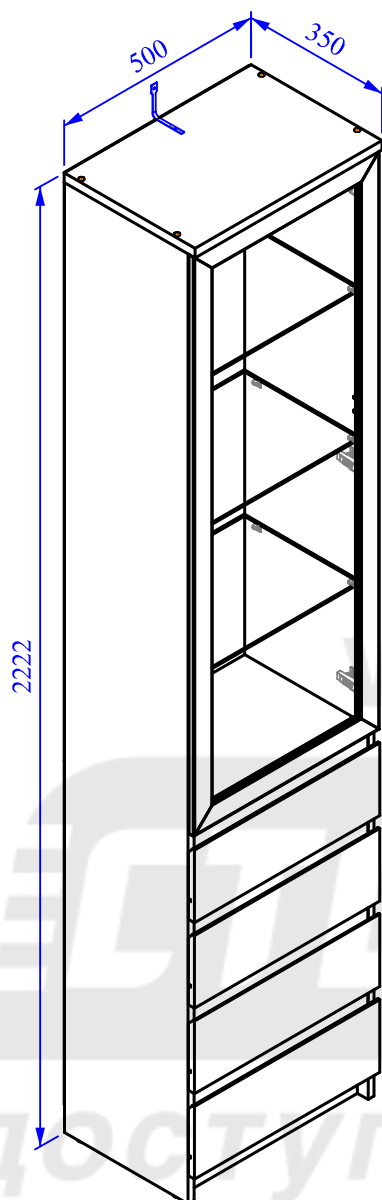

СБ-2248  
SB-2248

"ВЕСТА"  
"WESTA"

13	301	1.6x25	-		98
14	602	4x13	-		48
15	203	4x35	-		8
16	410	Ø8x30	-		44
17	561	-	-		24
18	406	Ø7x50	-		4
18.01	-	-	-		4
19	488	-	-		12
20	404	Nakl 110	-		3
21	-	-	-		4
22	451	L=300	-		4
23	470	H008 D14	-		4
24	539	-	-		1

**Внимание!**

1. Для разборки шариковых направляющих поз. 22 надавите на рычаг блокировочного устройства на планке поз. 22В
2. Снимите внутренние подвижные планки поз. 22В шариковых направляющих.

Поз.	L	B	S	Кол.
01	500	350	22	1
02	2200	330	16	1
03	2200	330	16	1
04	466	313	16	1
05	466	60	16	4
06	466	94	16	1
07	466	60	16	1
08	1340	496	15	1
09.01	496	168	16	4
09.02	300	115	16	4
09.03	300	115	16	4
09.04	409	94	16	4
09.05	419	304	3	4
10	464	310	5	3
11	1363	494	3	1
12	795	494	3	1

СБ-2248 "БЕСТА"  
SB-2248 "WESTA"