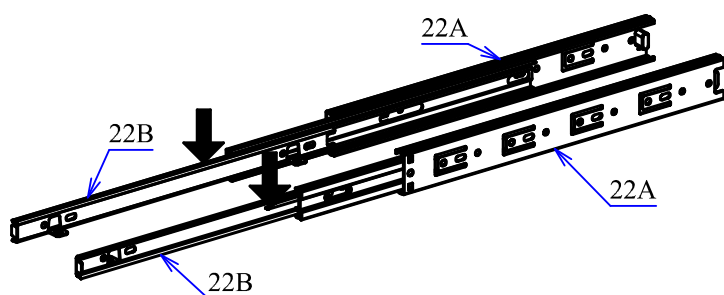

СБ-2248  
SB-2248

"ВЕСТА"  
"WESTA"

13	301	1.6x25	-		98
14	602	4x13	-		48
15	203	4x35	-		8
16	410	Ø8x30	-		44
17	561	-	-		24
18	406	Ø7x50	-		4
18.01	-	-	-		4
19	488	-	-		12
20	404	Nakl 110	-		3
21	-	-	-		4
22	451	L=300	-		4
23	470	H008 D14	-		4
24	539	-	-		1

**Внимание!**

1. Для разборки шариковых направляющих поз. 22 надавите на рычаг блокировочного устройства на планке поз. 22В
2. Снимите внутренние подвижные планки поз. 22В шариковых направляющих.

Поз.	L	B	S	Кол.
01	500	350	22	1
02	2200	330	16	1
03	2200	330	16	1
04	466	313	16	1
05	466	60	16	4
06	466	94	16	1
07	466	60	16	1
08	1340	496	15	1
09.01	496	168	16	4
09.02	300	115	16	4
09.03	300	115	16	4
09.04	409	94	16	4
09.05	419	304	3	4
10	464	310	5	3
11	1363	494	3	1
12	795	494	3	1

СБ-2248 "БЕСТА"  
SB-2248 "WESTA"