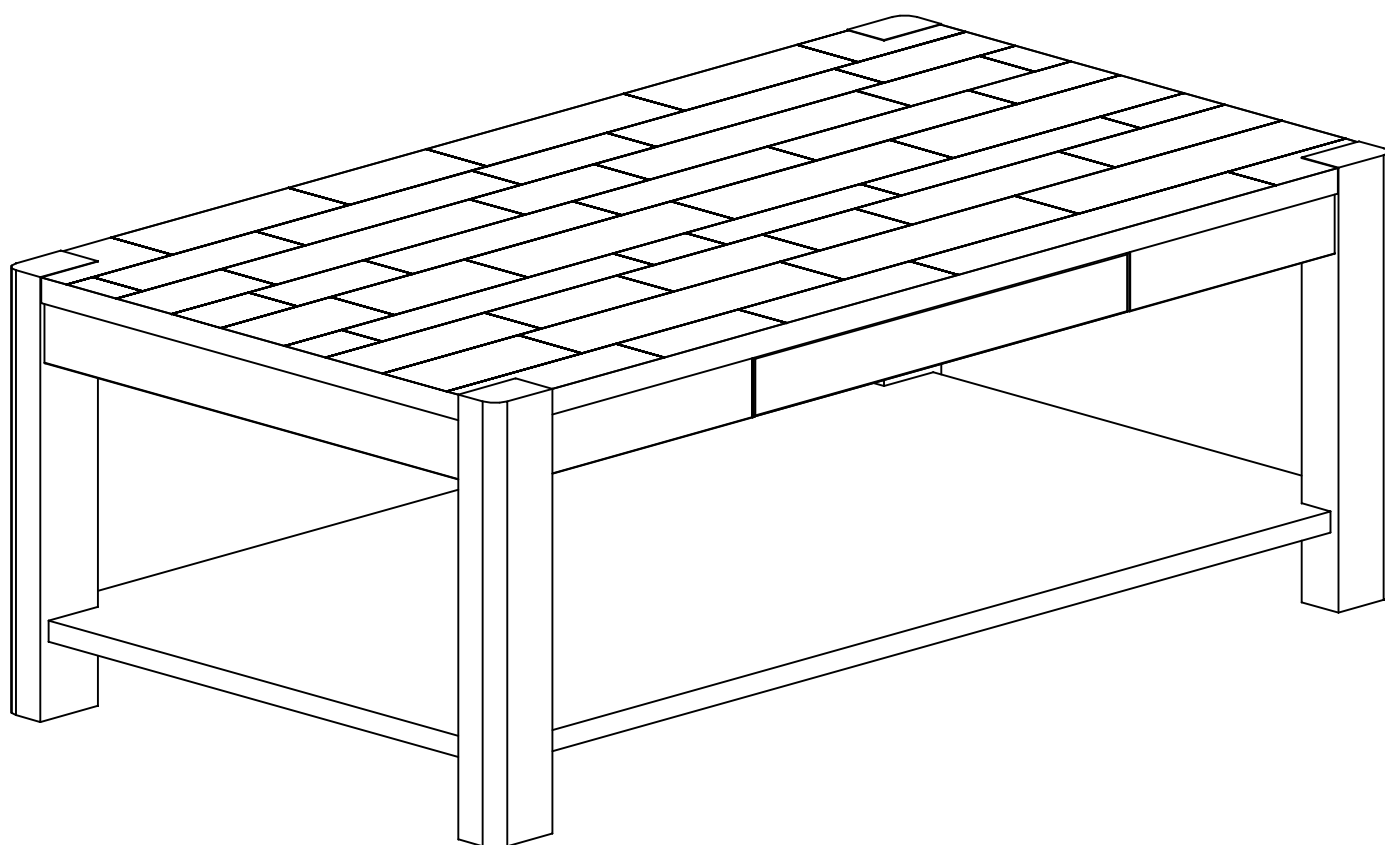

# 0737TABA

Décor/Finitions: Chêne huilé blanchi  
Gamme: NORDI

**ARTE MOB**  
international

**FR Remerciements:**

Nous vous remercions d'avoir choisi un meuble créé et fabriqué par Artemob International et espérons qu'il vous donnera entière satisfaction