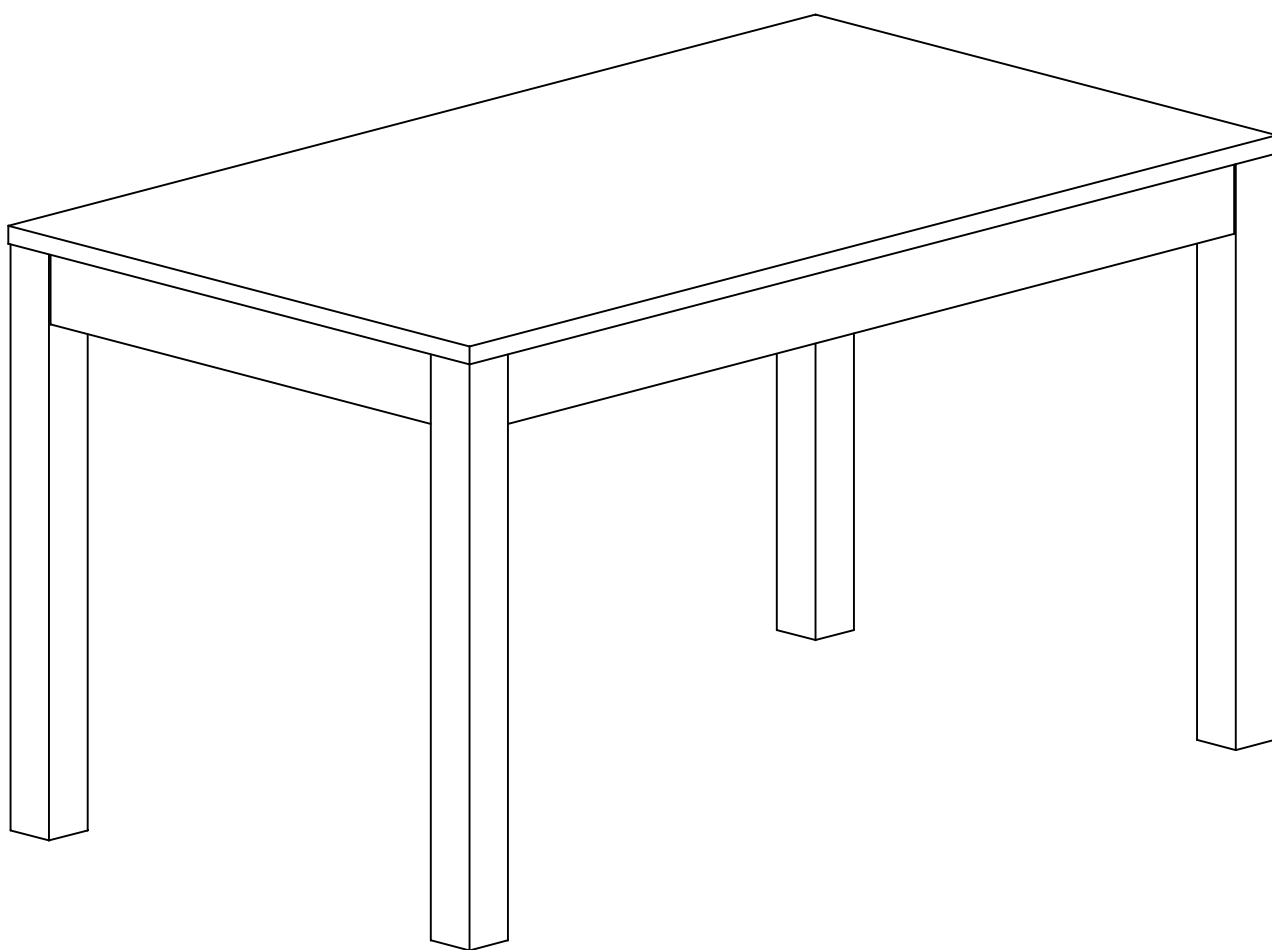

0105TA14K

Décor/Finitions: **Chêne nature**
Gamme: **NANO**

FR Remerciements:

Nous vous remercions d'avoir choisi un meuble créé et fabriqué par Artemob International et espérons qu'il vous donnera entière satisfaction