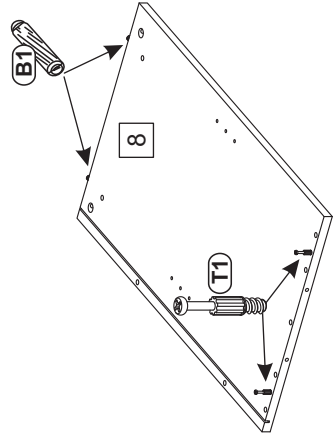

KASHMIR
SL KH 29
46

Nr. • No. • N° • Номер • Č. • Sz. • Ne
 Typ • Type • Tip • Tipus • Тип • Тип

ABCDEF 03 06 PP 03/03 1/9

000 x 500 x 000

000 x 00 x 00 cm
 00 kg

1/2

Beschläge - Colli 2

(B1) φ 8x28	(W2) x33		x4
(T1) x21	(J23) x21		x6
(M1) x21	(K1) 7x50		x12
(C2) φ 20	(F15) x12		x6
(W1) x8	(L1) x8		x1

(Z2) x2		x2
(Z2C) x2		x2
(S8) 4x13		x8

(L21) x5		x5
(P13) 3,5x13		x20

Nr	Ausmaß	St	Colli
1	298 360	5	1
2	678 394	15	1
3	678 394	15	1
4	1060 64	15	1
5	345 64	15	1
6	345 64	15	2
7	300 633	15	1
8	678 394	15	1
9	678 394	15	1
10	270 370	15	1
11	570 370	15	1
12	330 362	15	1
14	570 394	15	1
15	270 394	15	1
16	601 395	15	1
17	301 395	15	1
18	300 402	15	1
21	677 284	2	1
22	677 584	2	1
23	692 598	18	1
24	692 298	18	1

1

2

- | | |
|--|--|
|  Z2 x2 |  S8 4x13 x8 |
|  Z2C x2 | |

3

- | | |
|---|--|
|  M1 x5 |  F15 x6 |
|---|--|

4

5

6