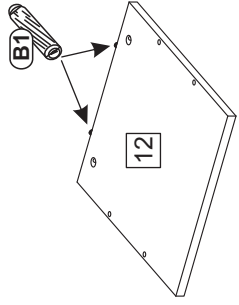

KASHMIR
SL KH 29
46

Nr. • No. • N° • Номер • Č. • Sz. • Ne
 Typ • Type • Tip • Tipus • Тип • Тип

ABCDEF 03 06 PP 03/03 1/9

000 x 500 x 000

000 x 00 x 00 cm
 00 kg

1/2

Beschläge - Colli 2

(B1) φ 8x28	(W2) x33		x4
(T1) x21	(J23) x21		x6
(M1) x21	(K1) 7x50		x12
(C2) φ 20	(F15) x12		x6
(W1) x8	(L1) x8		x1

(Z2) x2		x2
(Z2C) x2		x2
(S8) 4x13		x8

(L21) x5		x5
(P13) 3,5x13		x20

Nr	Ausmaß	St	Colli
1	298 360	5	1
2	678 394	15	1
3	678 394	15	1
4	1060 64	15	1
5	345 64	15	1
6	345 64	15	2
7	300 633	15	1
8	678 394	15	1
9	678 394	15	1
10	270 370	15	1
11	570 370	15	1
12	330 362	15	1
14	570 394	15	1
15	270 394	15	1
16	601 395	15	1
17	301 395	15	1
18	300 402	15	1
21	677 284	2	1
22	677 584	2	1
23	692 598	18	1
24	692 298	18	1

1

2

- | | |
|--|--|
|  Z2 x2 |  S8 4x13 x8 |
|  Z2C x2 | |

3

- | | |
|---|--|
|  M1 x5 |  F15 x6 |
|---|--|

4

5

6