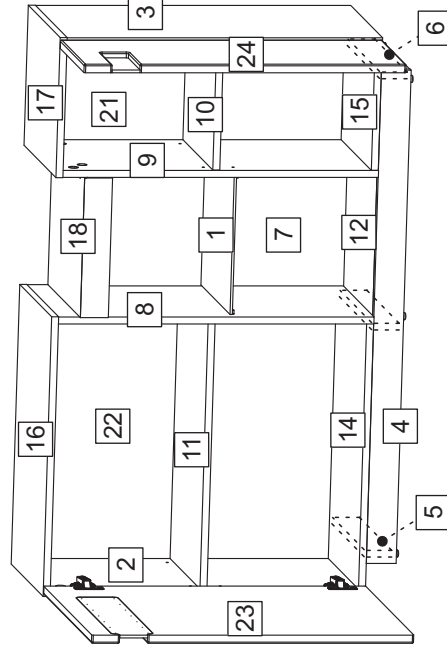

KASHMIR
SL KH 29
46

Nr. • No. • N° • Номер • Č. • Sz. • Ne
 Typ • Type • Tip • Tipus • Тип • Тип

ABCDEF 03 06 PP 03/03 1/9

000 x 500 x 000

000 x 00 x 00 cm
 00 kg

1/2

Beschläge - Colli 2

(B1) φ 8x28	(W2) x33		x4
(T1) x21	(J23) x21		x6
(M1) x21	(K1) 7x50		x12
(C2) φ 20	(F15) x12		x6
(W1) x8	(L1) x8		x1

(Z2) x2		x2
(Z2C) x2		x2
(S8) 4x13		x8

(L21) x5		x5
(P13) 3,5x13		x20

Nr	Ausmaß	St	Colli
1	298 360	5	1
2	678 394	15	1
3	678 394	15	1
4	1060 64	15	1
5	345 64	15	1
6	345 64	15	2
7	300 633	15	1
8	678 394	15	1
9	678 394	15	1
10	270 370	15	1
11	570 370	15	1
12	330 362	15	1
14	570 394	15	1
15	270 394	15	1
16	601 395	15	1
17	301 395	15	1
18	300 402	15	1
21	677 284	2	1
22	677 584	2	1
23	692 598	18	1
24	692 298	18	1

1

2

- | | |
|--|--|
|  Z2 x2 |  S8 4x13 x8 |
|  Z2C x2 | |

3

- | | |
|---|--|
|  M1 x5 |  F15 x6 |
|---|--|

4

5

6