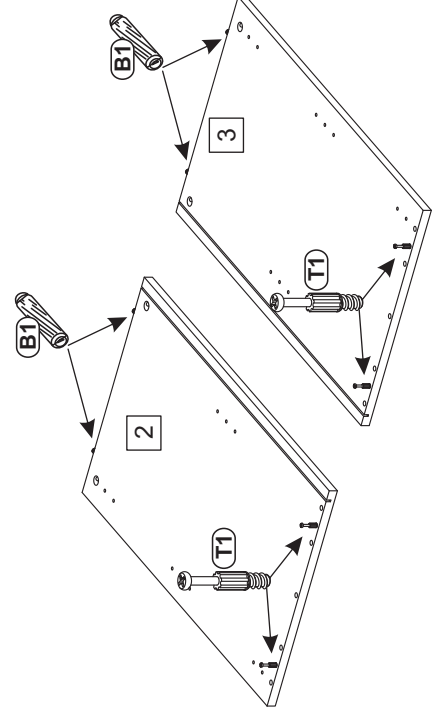

KASHMIR
SL KH 29
46

Nr. • No. • N° • Номер • Č. • Sz. • Ne
 Typ • Type • Tip • Tipus • Тип • Тип

ABCDEF 03 06 PP 03/03 1/9

000 x 500 x 000

000 x 00 x 00 cm
 00 kg

1/2

Beschläge - Colli 2

(B1) φ 8x28	(W2) x33		x4
(T1) x21	(J23) x21		x6
(M1) x21	(K1) 7x50		x12
(C2) φ 20	(F15) x12		x6
(W1) x8	(L1) x8		x1

(Z2) x2		x2
(Z2C) x2		x2
(S8) 4x13		x8

(L21) x5		x5
(P13) 3,5x13		x20

Nr	Ausmaß	St	Colli
1	298 360	5	1
2	678 394	15	1
3	678 394	15	1
4	1060 64	15	1
5	345 64	15	1
6	345 64	15	2
7	300 633	15	1
8	678 394	15	1
9	678 394	15	1
10	270 370	15	1
11	570 370	15	1
12	330 362	15	1
14	570 394	15	1
15	270 394	15	1
16	601 395	15	1
17	301 395	15	1
18	300 402	15	1
21	677 284	2	1
22	677 584	2	1
23	692 598	18	1
24	692 298	18	1

1

2

- | | |
|--|--|
|  Z2 x2 |  S8 4x13 x8 |
|  Z2C x2 | |

3

- | | |
|---|--|
|  M1 x5 |  F15 x6 |
|---|--|

4

5

6