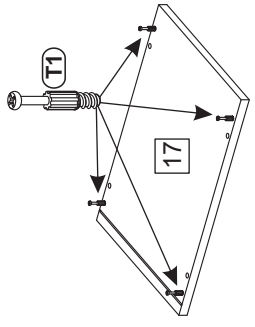

KASHMIR
SL KH 29
46

Nr. • No. • N° • Номер • Č. • Sz. • Ne
 Typ • Type • Tip • Tipus • Тип • Тип

ABCDEF 03 06 PP 03/03 1/9

000 x 500 x 000

000 x 00 x 00 cm
 00 kg

1/2

Beschläge - Colli 2

(B1) φ 8x28	(W2) x33		x4
(T1) x21	(J23) x21		x6
(M1) x21	(K1) 7x50		x12
(C2) φ 20	(F15) x12		x6
(W1) x8	(L1) x8		x1

(Z2) x2		x2
(Z2C) x2		x2
(S8) 4x13		x8

(L21) x5		x5
(P13) 3,5x13		x20

Nr	Ausmaß	St	Colli
1	298 360	5	1
2	678 394	15	1
3	678 394	15	1
4	1060 64	15	1
5	345 64	15	1
6	345 64	15	2
7	300 633	15	1
8	678 394	15	1
9	678 394	15	1
10	270 370	15	1
11	570 370	15	1
12	330 362	15	1
14	570 394	15	1
15	270 394	15	1
16	601 395	15	1
17	301 395	15	1
18	300 402	15	1
21	677 284	2	1
22	677 584	2	1
23	692 598	18	1
24	692 298	18	1

1

2

- | | |
|--|--|
|  Z2 x2 |  S8 4x13 x8 |
|  Z2C x2 | |

3

- | | |
|---|--|
|  M1 x5 |  F15 x6 |
|---|--|

4

5

6