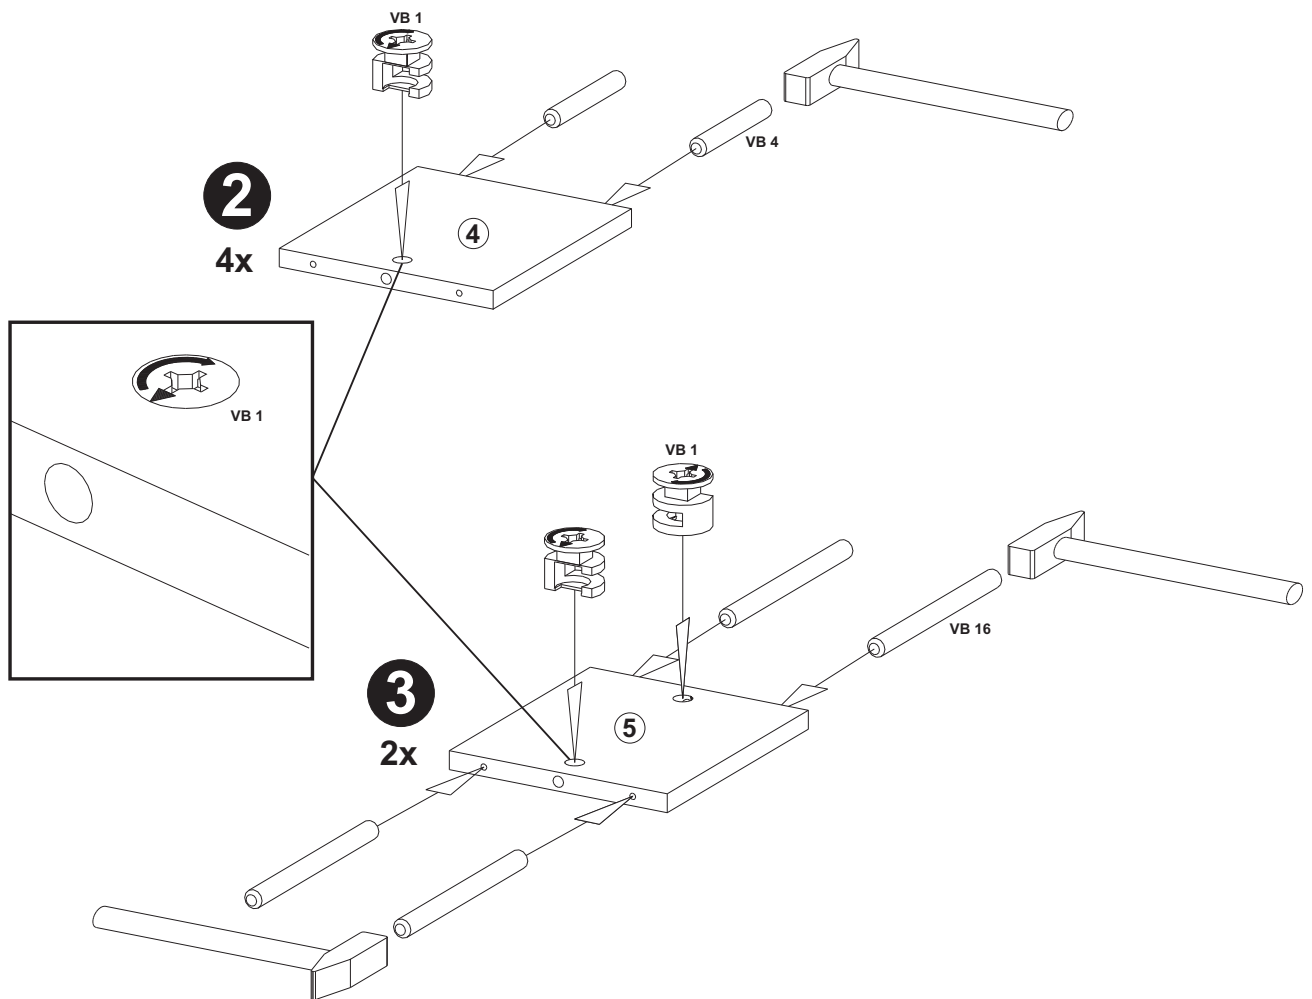

إرشادات التركيب

Monteringsvejledning
Instruções de montagem
Monteringsanvisning

Beschläge / fittings / Ferrures pour meubles / Herrajes / Guarnizioni / Крепления / Okucia / Kování /Kovanie / Vasalások / обков / Parçaları /okovje / Hang- en sluitwerk / helat / Oblo-ge / armături, balamale / Beslag / بعض التركيبات / Beslag / Guarnições / Beslag

Teile / article / Pièces / Piezas / Pezzi / части / Części / Díly / Diely / Alkatrészek / Детали / parçalar / dele / Onderdelen / osat / Dijelovi
 piese / Deler / والتجهيزات / Dele / Peças / Delar

B

5,0x35
24 x VB4

5,0x60
8 x VB16

8 x VB1

C

- 7,0x50
12 x VB3
- W2
- 12 x AK1
- 8 x AK3

D