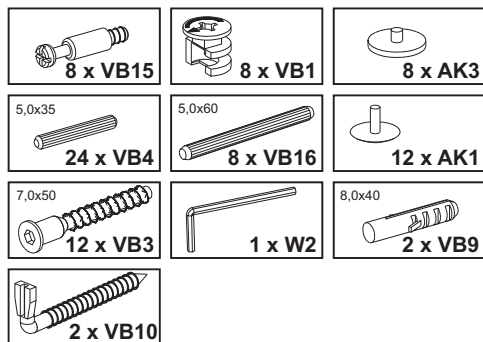

Montageanleitung
Assembly instruction
Instructions de montage
Instrucciones de montaje
Istruzioni per il montaggio
Руководство по монтажу
Instrukcja montażu
Montážní návod
Návod na montáž
Szerelési utasítás
Инструкция за монтаж
Kurulum Talimatları
Navodilo za montažo
Montagehandleiding
A s e n n u s o h j e
Upute o montaži
Instrucțiuni de montaj
Monteringsveiledning

إرشادات التركيب

Monteringsvejledning
Instruções de montagem
Monteringsanvisning

Beschläge / fittings / Ferrures pour meubles / Herrajes / Guarnizioni / Крепления / Okucia / Kování /Kovanie / Vasalások / обков / Parçaları /okovje / Hang- en sluitwerk / helat / Oblo-ge / armături, balamale / Beslag / بعض التركيبات / Beslag / Guarnições / Beslag

Teile / article / Pièces / Piezas / Pezzi / части / Części / Díly / Diely / Alkatrészek / Детали / parçalar / dele / Onderdelen / osat / Dijelovi
 piese / Deler / والتجهيزات / Dele / Peças / Delar

B

5,0x35
24 x VB4