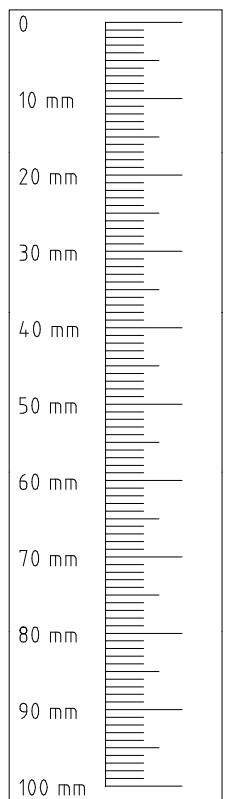

980410

BS 260

1-2-3-4... ○

980410

17.06.14 / -

06 14

1/5

 111 135	014 4x
 111 627	07 6x
 111 626	06 6x
 111 625	09 1x

 121 130	4 X 20 mm G22 16x
 121 110	4,0 x 15 mm G23 20x
 121 148	6,0 x 12 mm G4 6x
 111 634	09A 2x

 129 407	US 4x
 121 150	G6 4x
 121 149	5,0 x 35 mm G51 4x
 111 112	φ 10 x 13 mm H 6x

 121 121	4 X 20mm SP20 25x
 353 018	D 2x

4

5

6

Modell/Model/Modèle

5

(121 370)	(G 1)	(4x)

Änderungen die dem technischen Fortschritt geschuldet sind, behalten wir uns vor!
 Bei nicht vorschriftsmäßiger und/ oder nicht fachmännischer Montage wird bei Personen- und/ oder Sachschäden keinerlei Haftung übernommen.